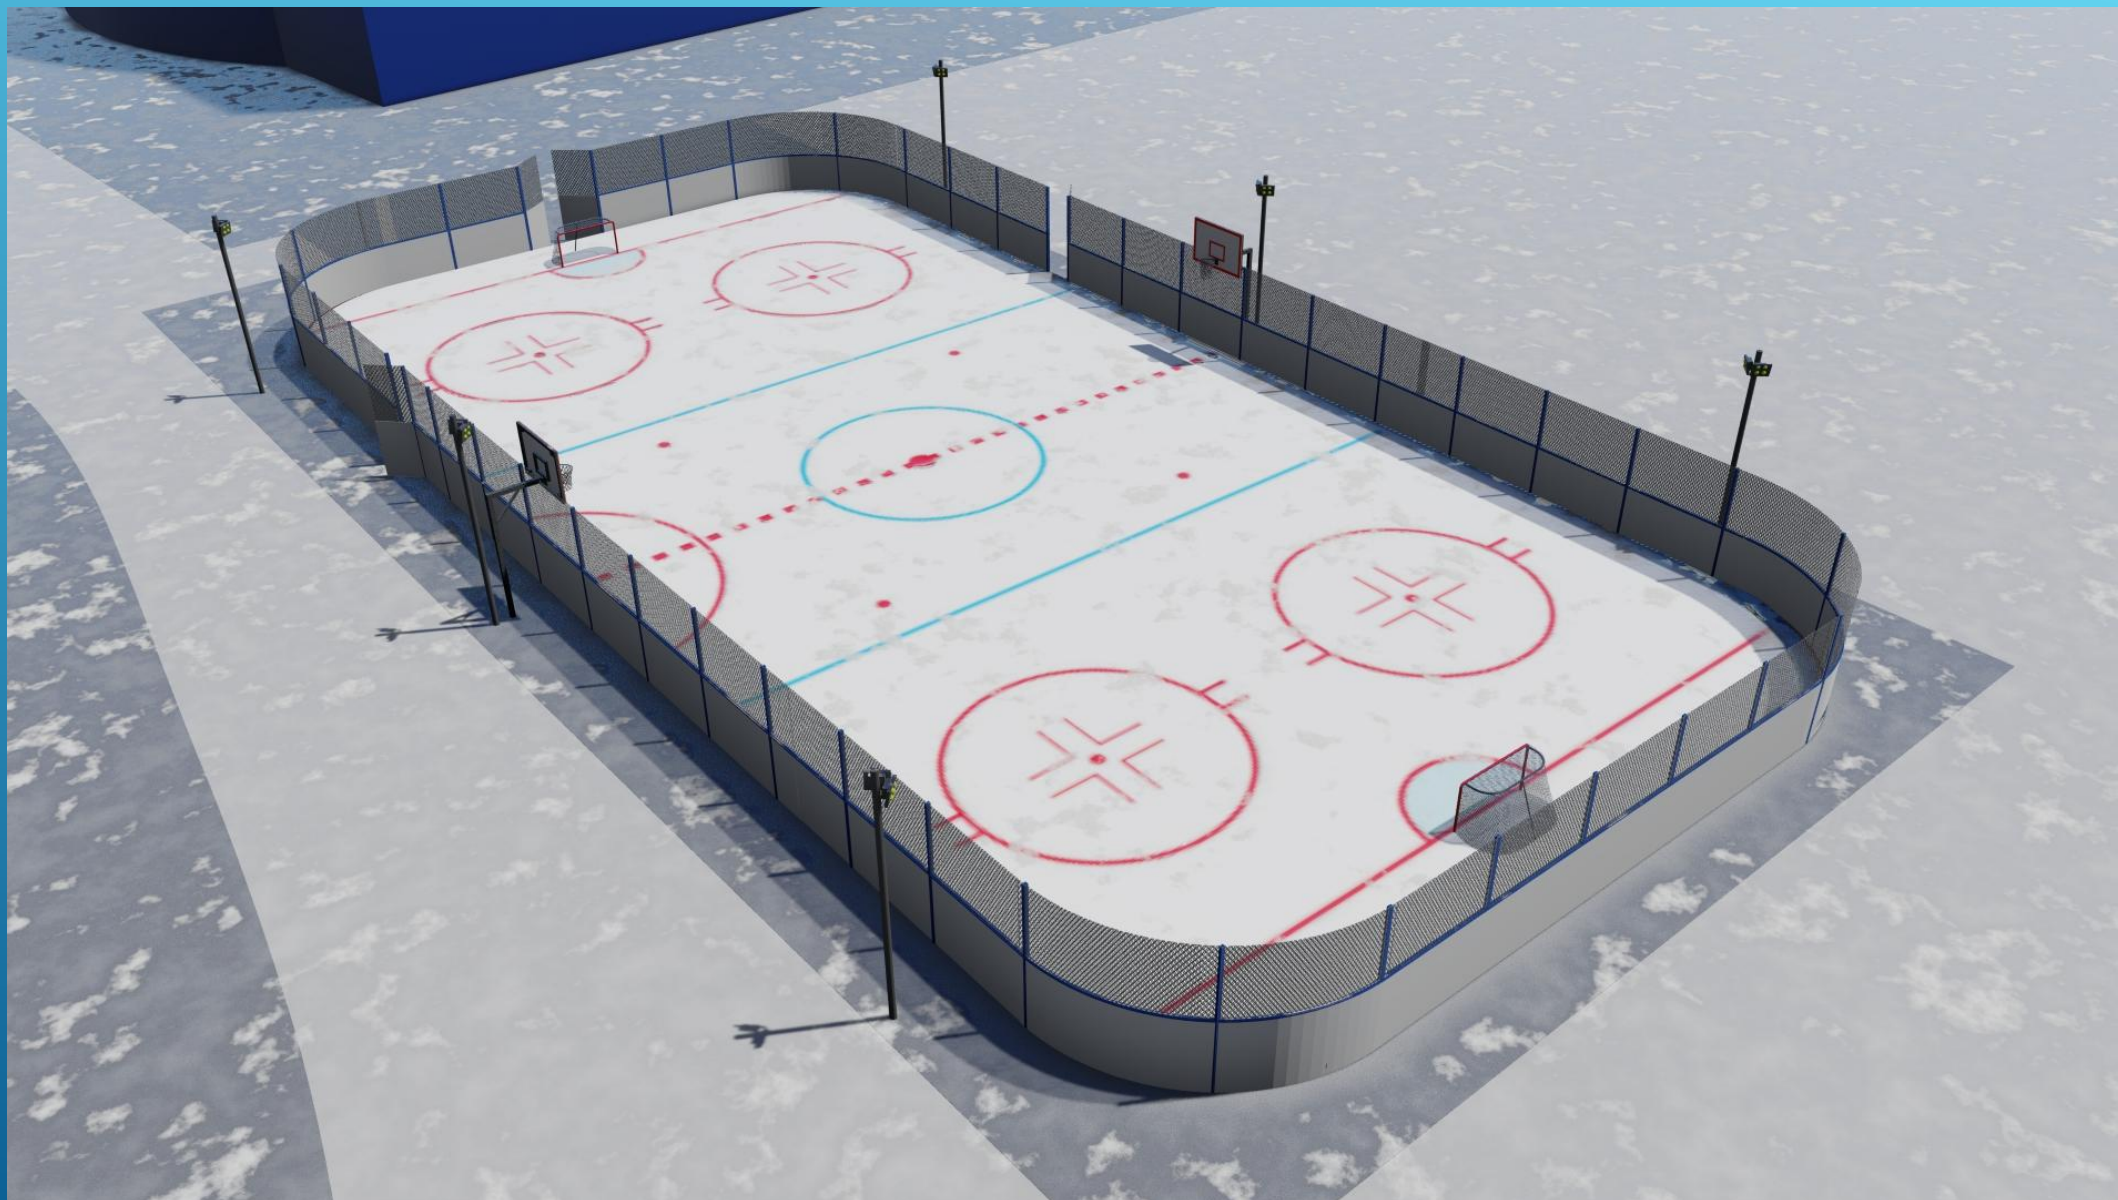

Проектом предлагается круглодонная эксплуатация универсальной площадки.

Универсальная спортивная площадка включает в себя площадку с травмобезопасным резиновым покрытием для мини - футбола 20X40м, баскетбола 30X18м в летнее время года хоккейную коробку 20X40м, которая заливается льдом, в зимнее время года.

Универсальная площадка может быть оснащена современным спортивным оборудованием:

Хоккейными воротами - 2шт.

Воротами для мини футбола 2шт.

Баскетбольными фермами - 2шт,

Все оборудование соответствует требованиям безопасности.

# ВИД ПЛОЩАДКИ В ЛЕТНЕЕ ВРЕМЯ ГОДА

# ВИД ПЛОЩАДКИ В ЗИМНЕЕ ВРЕМЯ ГОДА