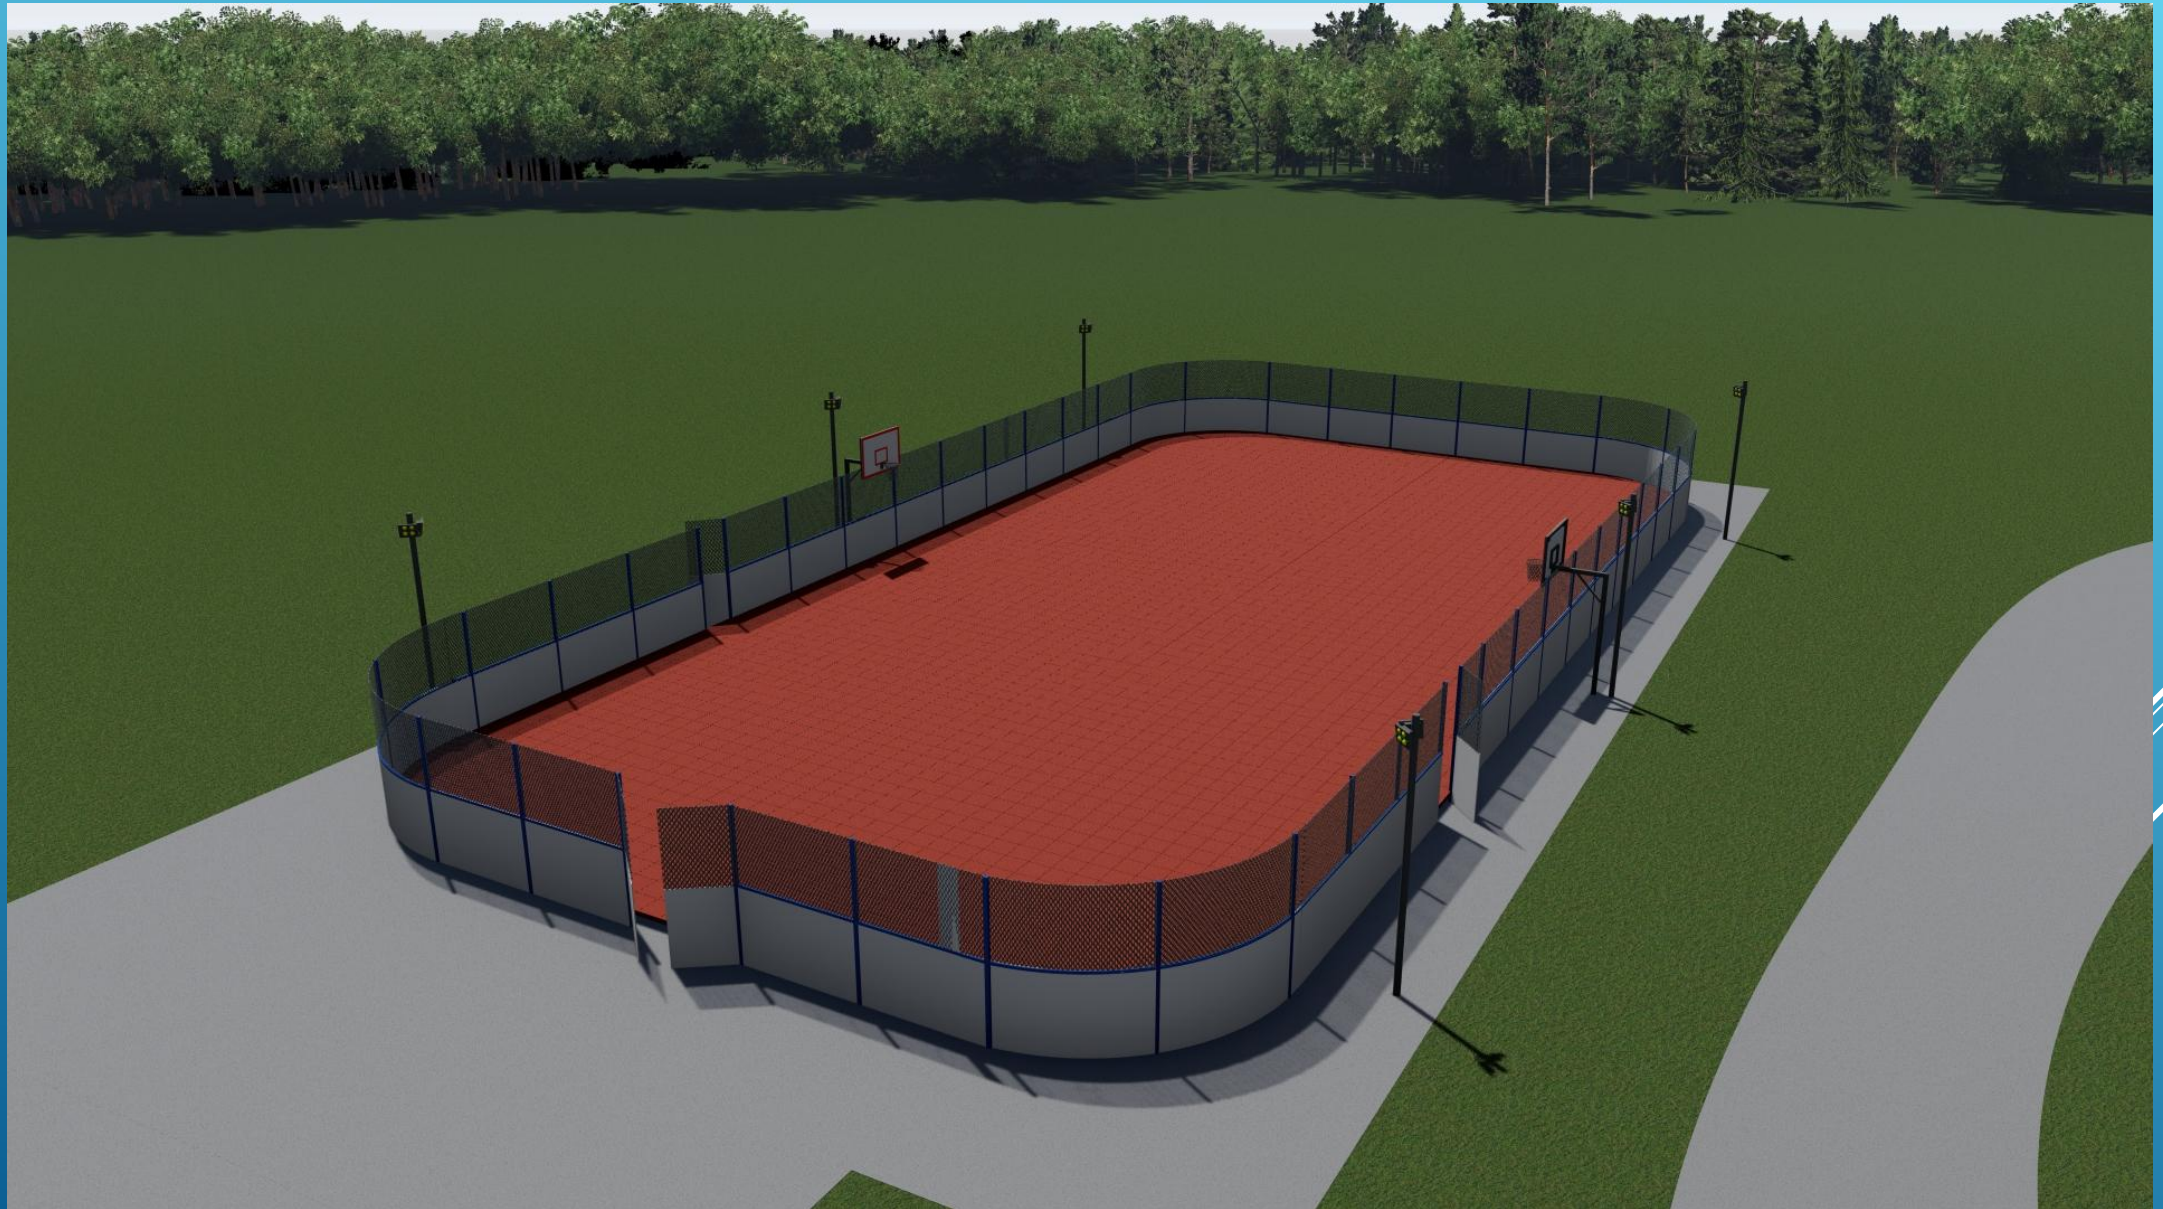

Проектом предлагается круглодонная эксплуатация универсальной площадки.

Универсальная спортивная площадка включает в себя площадку с травмобезопасным резиновым покрытием для мини - футбола 20X40м, баскетбола 30X18м в летнее время года хоккейную коробку 20X40м, которая заливается льдом, в зимнее время года.

Универсальная площадка может быть оснащена современным спортивным оборудованием:

Хоккейными воротами - 2шт.

Воротами для мини футбола 2шт.

Баскетбольными фермами - 2шт,

Все оборудование соответствует требованиям безопасности.

# ВИД ПЛОЩАДКИ В ЛЕТНЕЕ ВРЕМЯ ГОДА

# ВИД ПЛОЩАДКИ В ЗИМНЕЕ ВРЕМЯ ГОДА