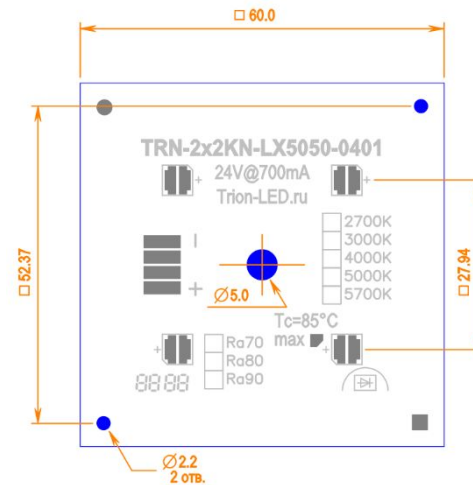

STREET

TRN-2x2...-LX5050-0401 – модуль под популярные линзы 2x2 в трех

версиях:
Универсальные не IP

линзы:

KHATOD Nactus 2x2 Small

LEDIL 2X2 series 50*50mm

LEDLINK DARKOO и т.д.

TRN-2x2-LX5050-0401

KHATOD Nactus 2x2 Smart IP65

TRN-2x2KN-LX5050-0401

LEDIL 2x2 series IP65, а
также одиночная оптика
LEDIL

TRN-2x2MX-LX5050-0401