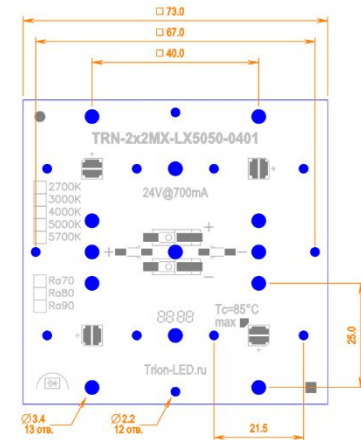

STREET

TRN-2x2...-LX5050-0401 – модуль под популярные линзы 2x2 в трех

версиях:
Универсальные не IP

линзы:

KHATOD Nactus 2x2 Small

LEDIL 2X2 series 50*50mm

LEDLINK DARKOO и т.д.

TRN-2x2-LX5050-0401

KHATOD Nactus 2x2 Smart IP65

TRN-2x2KN-LX5050-0401

LEDIL 2x2 series IP65, а
также одиночная оптика
LEDIL

TRN-2x2MX-LX5050-0401