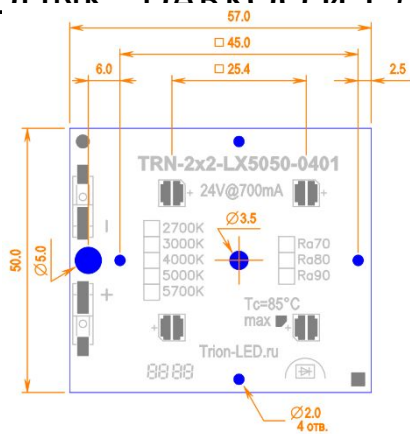

STREET

TRN-2x2...-LX5050-0401 – модуль под популярные линзы 2x2 в трех

версиях:
Универсальные не IP

линзы:

KHATOD Nactus 2x2 Small

LEDIL 2X2 series 50*50mm

LEDLINK DARKOO и т.д.

TRN-2x2-LX5050-0401

KHATOD Nactus 2x2 Smart IP65

TRN-2x2KN-LX5050-0401

LEDIL 2x2 series IP65, а
также одиночная оптика
LEDIL

TRN-2x2MX-LX5050-0401