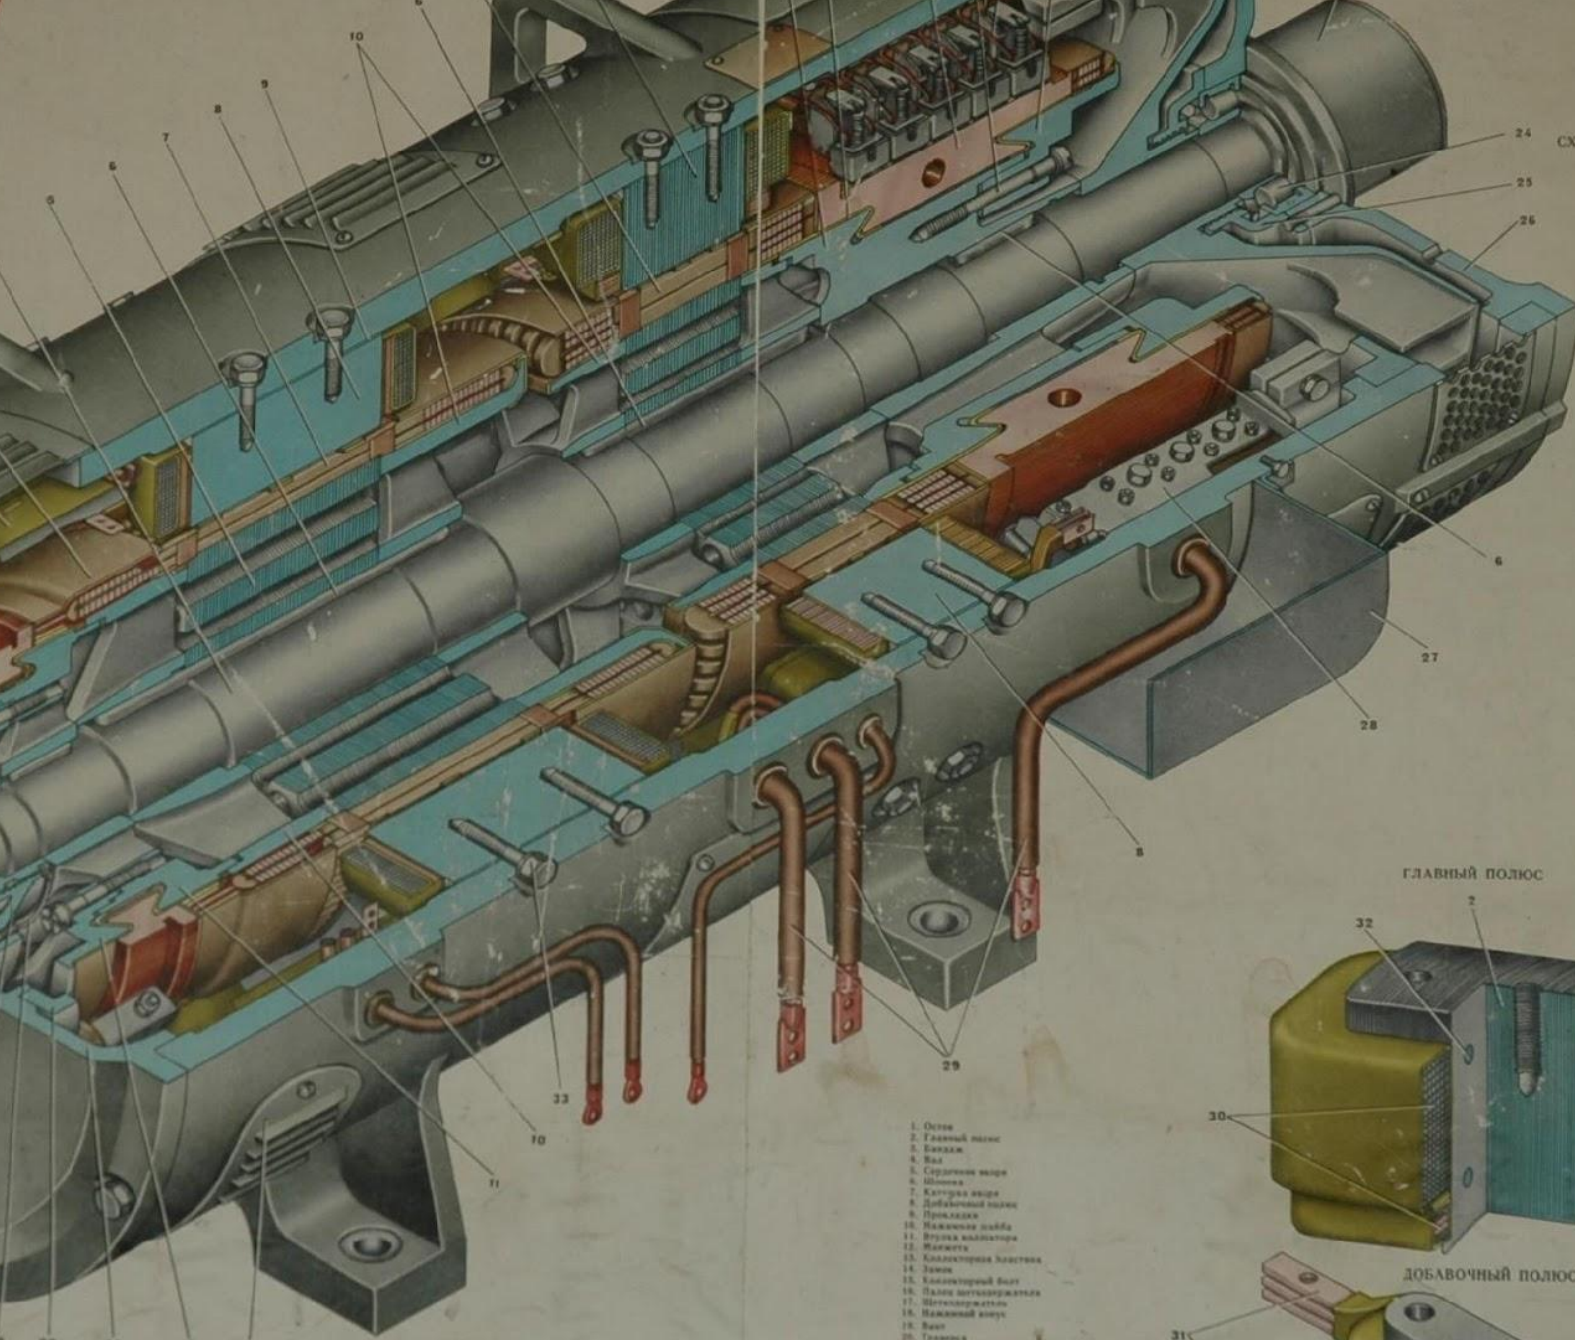

ДОБАВОЧНЫЙ ПОЛЮС