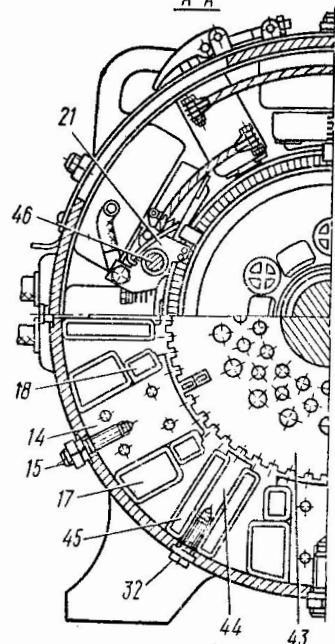

Преобразователь НБ-436В

СХЕМА СОЕДИНЕНИЯ КАТУШЕК ГЛАВНЫХ ПОЛЮС

СХЕМА СОЕДИНЕНИЯ КАТУШЕК ДОБАВОЧНОГО ГЕНЕРАТОРА ПРЕОБРАЗОВАТЕЛЯ

ГЛАВНЫЙ ПОЛЮС

ДОБАВОЧНЫЙ ПОЛЮС

СХЕМА СОЕДИНЕНИЯ ЯКОРА И КОЛЛЕКТОРА ГЕНЕРАТОРА

1. Опора
2. Главный полюс
3. Кабель
4. Вал
5. Сердечник статора
6. Шпилька
7. Катушка якоря
8. Добавочный полюс
9. Прокладка
10. Накладная лаба
11. Втулка коллектора
12. Магниты
13. Коллекторная пластинка
14. Замки
15. Коллекторный вент
16. Пазы магнитопровода
17. Шпилька
18. Накладной вент
19. Вал
20. Транзистор
21. Коллектор
22. Коллекторный щит
23. Реле контроля
24. Подшипник
25. Уголок
26. Подшипниковый щит
27. Капюль
28. Шпиль
29. Кабель
30. Кабель
31. Кабель
32. Кабель
33. Кабель

ДОБАВОЧНЫЙ ПОЛЮС

Преобразователь НБ-436В

Сторона генератора

A-A

Сторона двигателя

Б-Б

Продольный разрез преобразователя НБ-436В

Поперечный разрез
преобразователя
НБ-436В