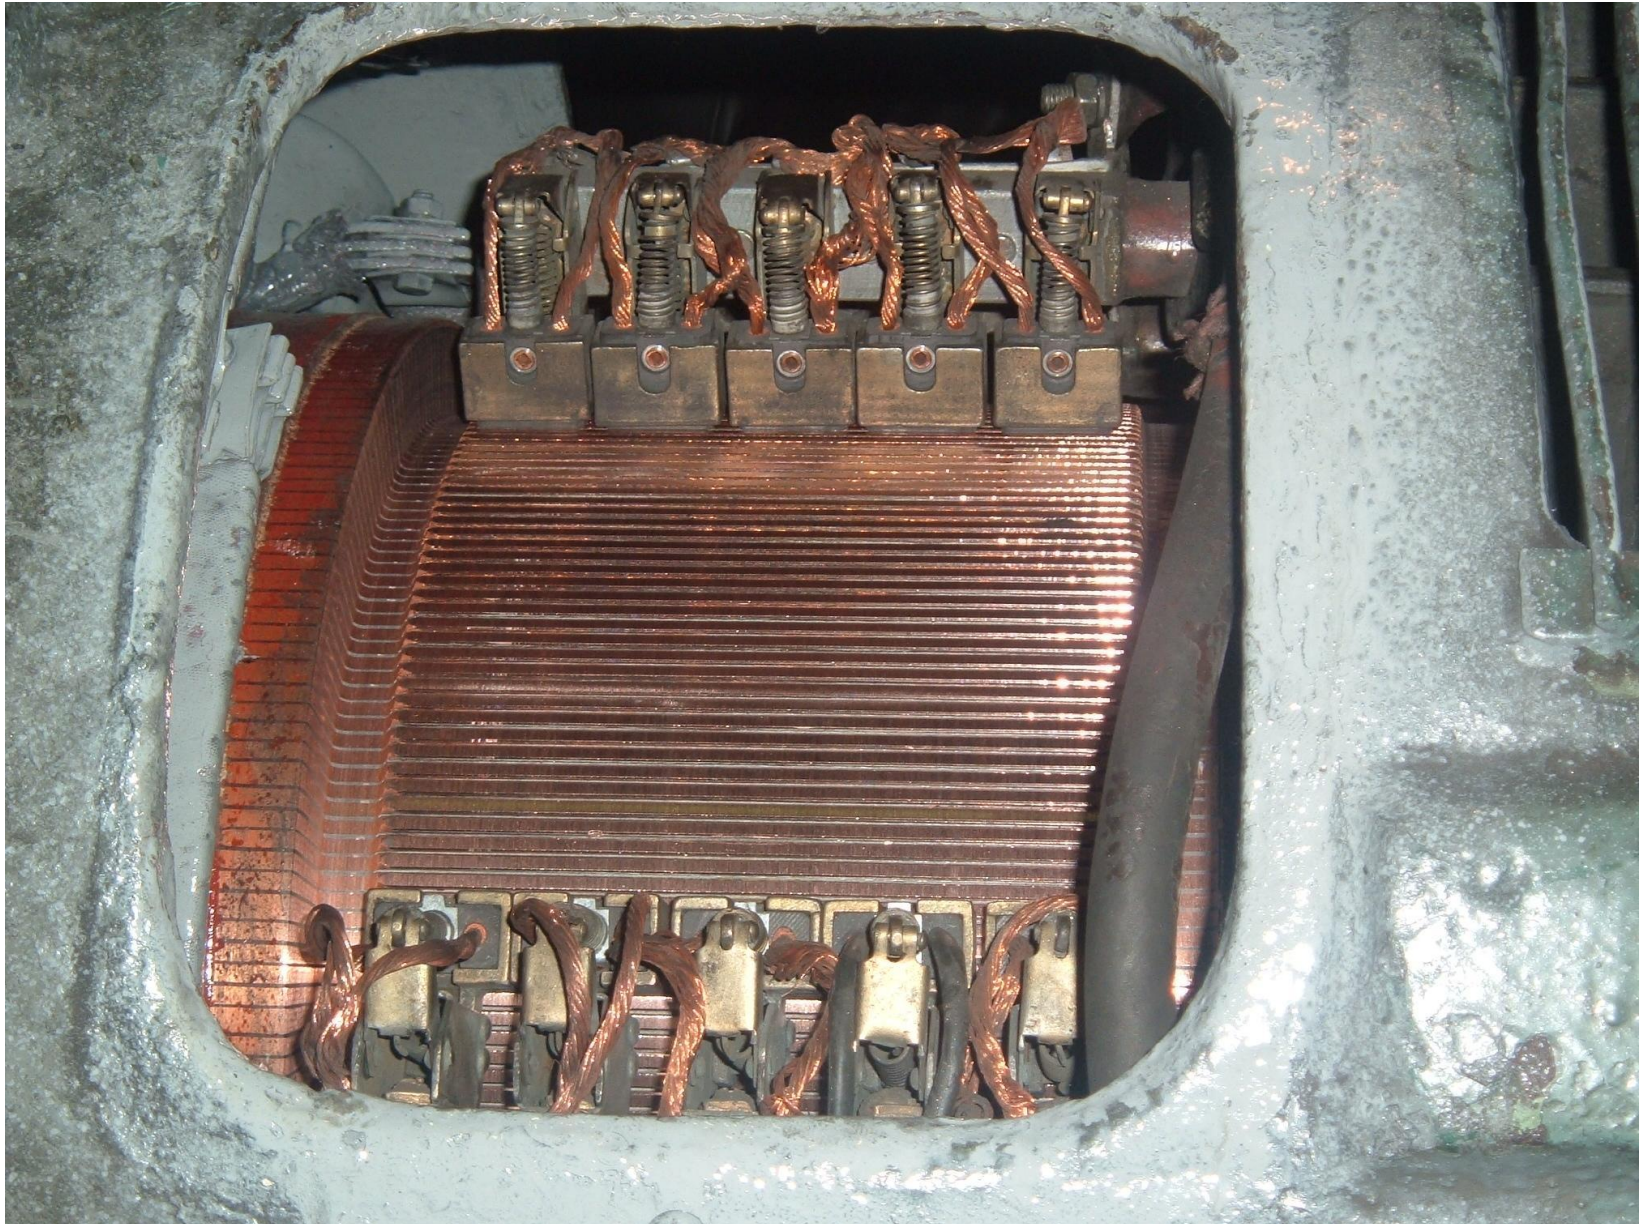

Щеткодержатели генератора преобразователя НБ-436П