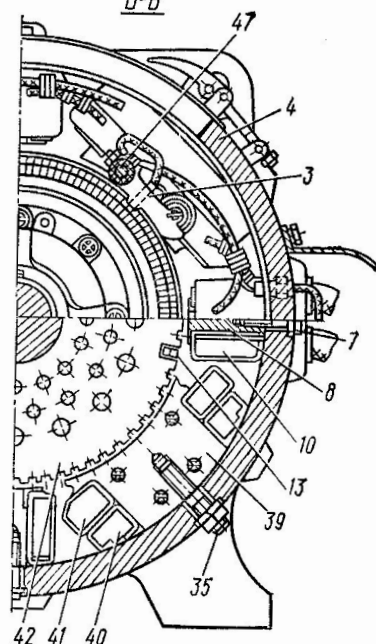

Преобразователь НБ-436В

СХЕМА СОЕДИНЕНИЯ КАТУШЕК ГЛАВНЫХ ПОЛЮС

СХЕМА СОЕДИНЕНИЯ КАТУШЕК ДОБАВОЧНОГО ГЕНЕРАТОРА ПРЕОБРАЗОВАТЕЛЯ

ГЛАВНЫЙ ПОЛЮС

ДОБАВОЧНЫЙ ПОЛЮС

СХЕМА СОЕДИНЕНИЯ ЯКОРА И КОЛЛЕКТОРА ГЕНЕРАТОРА

1. Опора
2. Главный полюс
3. Кабель
4. Вал
5. Сердечник статора
6. Шпилька
7. Катушка якоря
8. Добавочный полюс
9. Прокладка
10. Накладная лаба
11. Втулка коллектора
12. Магниты
13. Коллекторная пластинка
14. Замки
15. Коллекторный вент
16. Пазы магнитопровода
17. Шпилька
18. Накладной вент
19. Вал
20. Транзистор
21. Коллектор
22. Коллекторный щит
23. Реле контроля
24. Подшипник
25. Уголок
26. Подшипниковый щит
27. Капюль
28. Шпиль
29. Кабель
30. Кабель
31. Кабель
32. Кабель
33. Кабель

ДОБАВОЧНЫЙ ПОЛЮС

Преобразователь НБ-436В

Сторона генератора

A-A

Сторона двигателя

Б-Б

Продольный разрез преобразователя НБ-436В

Поперечный разрез
преобразователя
НБ-436В