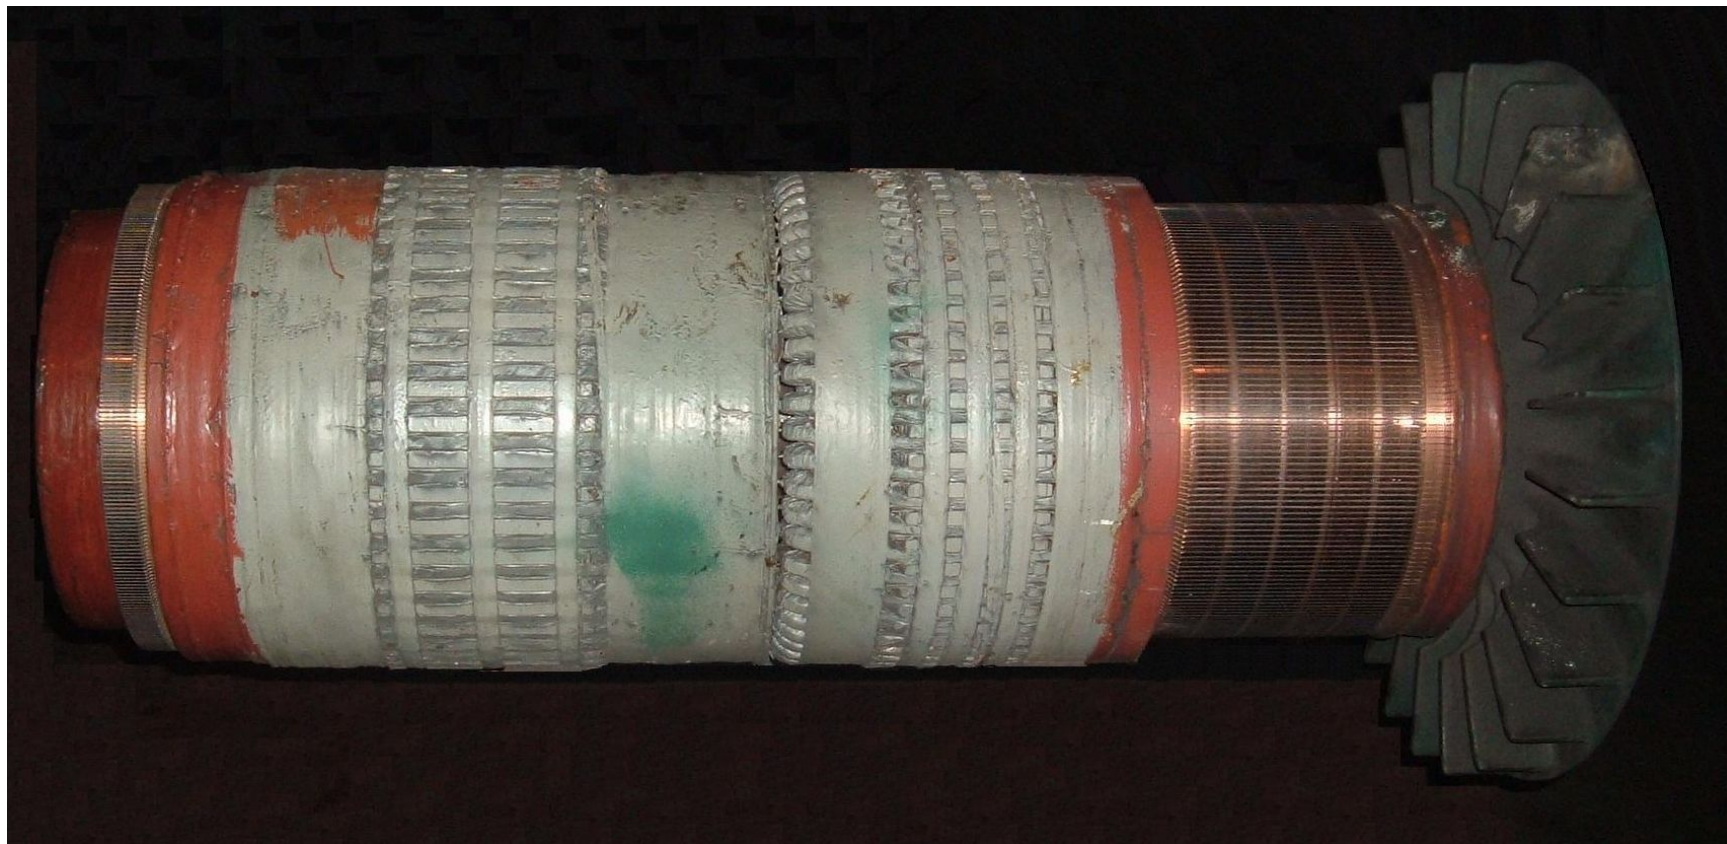

Якорь преобразователя НБ-436П