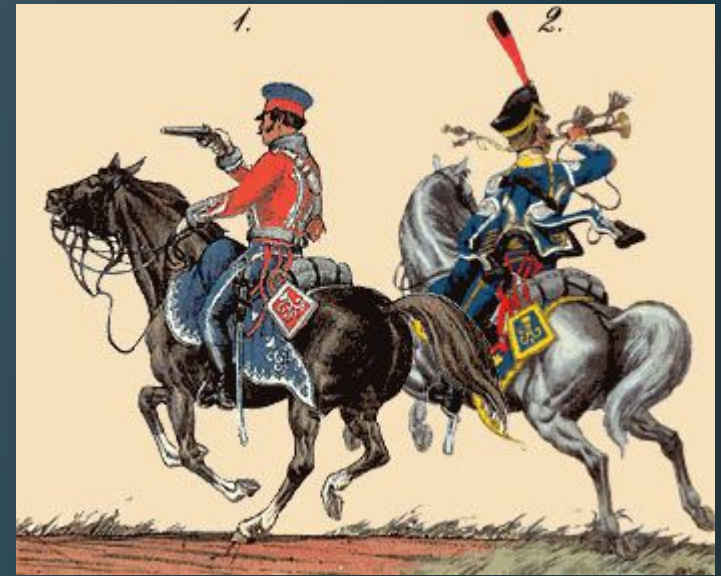

Валторна

Название этого инструмента происходит от немецкого слова *Waldhorn* (вальдорн) – лесной рог.

Предками инструмента были охотничьи рога, в которые трубили, когда нужно было подать сигнал во время охоты.

Валторна имеет закругленную форму в виде скрученной в несколько витков трехметровой трубки, завершающейся широким раструбом. Более мягкий по звучания, чем у трубы, тембр валторны позволяет исполнять музыку не только героического, но и напевного, лирического характера.

Труба

Труба – один из самых древних медных духовых инструментов, который использовался во многих странах.

Ее звучание поддерживало отвагу воинов в бою,
открывало торжественные церемонии.

Тромбон

Тромбон отличается мощным звуком, легко пронизывающим звучание всего оркестра. Его название с итальянского языка можно перевести как «большая труба»