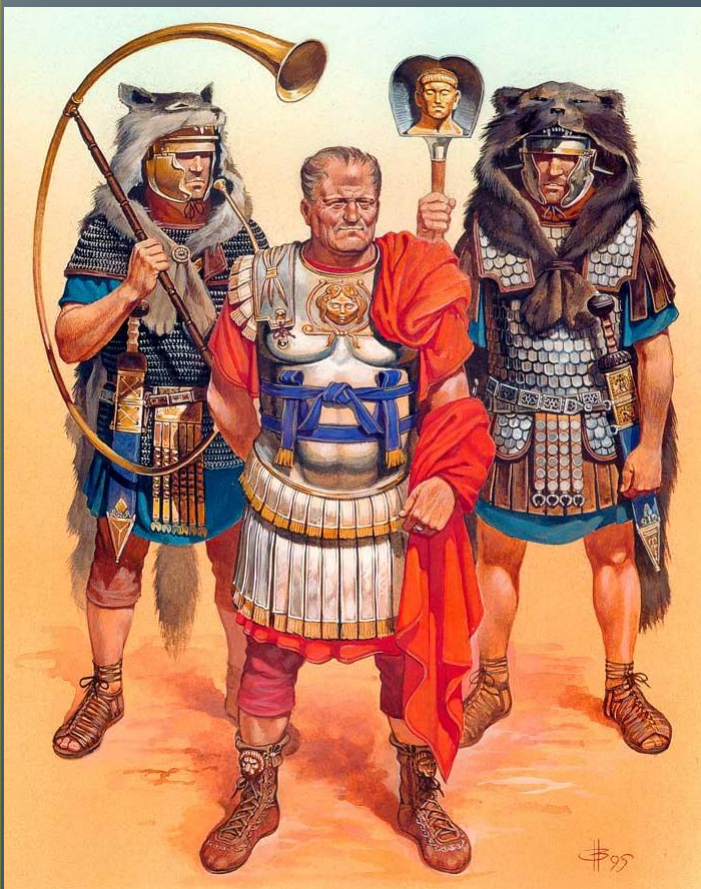

Валторна

Название этого инструмента происходит от немецкого слова *Waldhorn* (вальдорн) – лесной рог.

Предками инструмента были охотничьи рога, в которые трубили, когда нужно было подать сигнал во время охоты.

Валторна имеет закругленную форму в виде скрученной в несколько витков трехметровой трубки, завершающейся широким раструбом. Более мягкий по звучания, чем у трубы, тембр валторны позволяет исполнять музыку не только героического, но и напевного, лирического характера.

Труба

Труба – один из самых древних медных духовых инструментов, который использовался во многих странах.

Ее звучание поддерживало отвагу воинов в бою,
открывало торжественные церемонии.

Тромбон

Тромбон отличается мощным звуком, легко пронизывающим звучание всего оркестра. Его название с итальянского языка можно перевести как «большая труба»