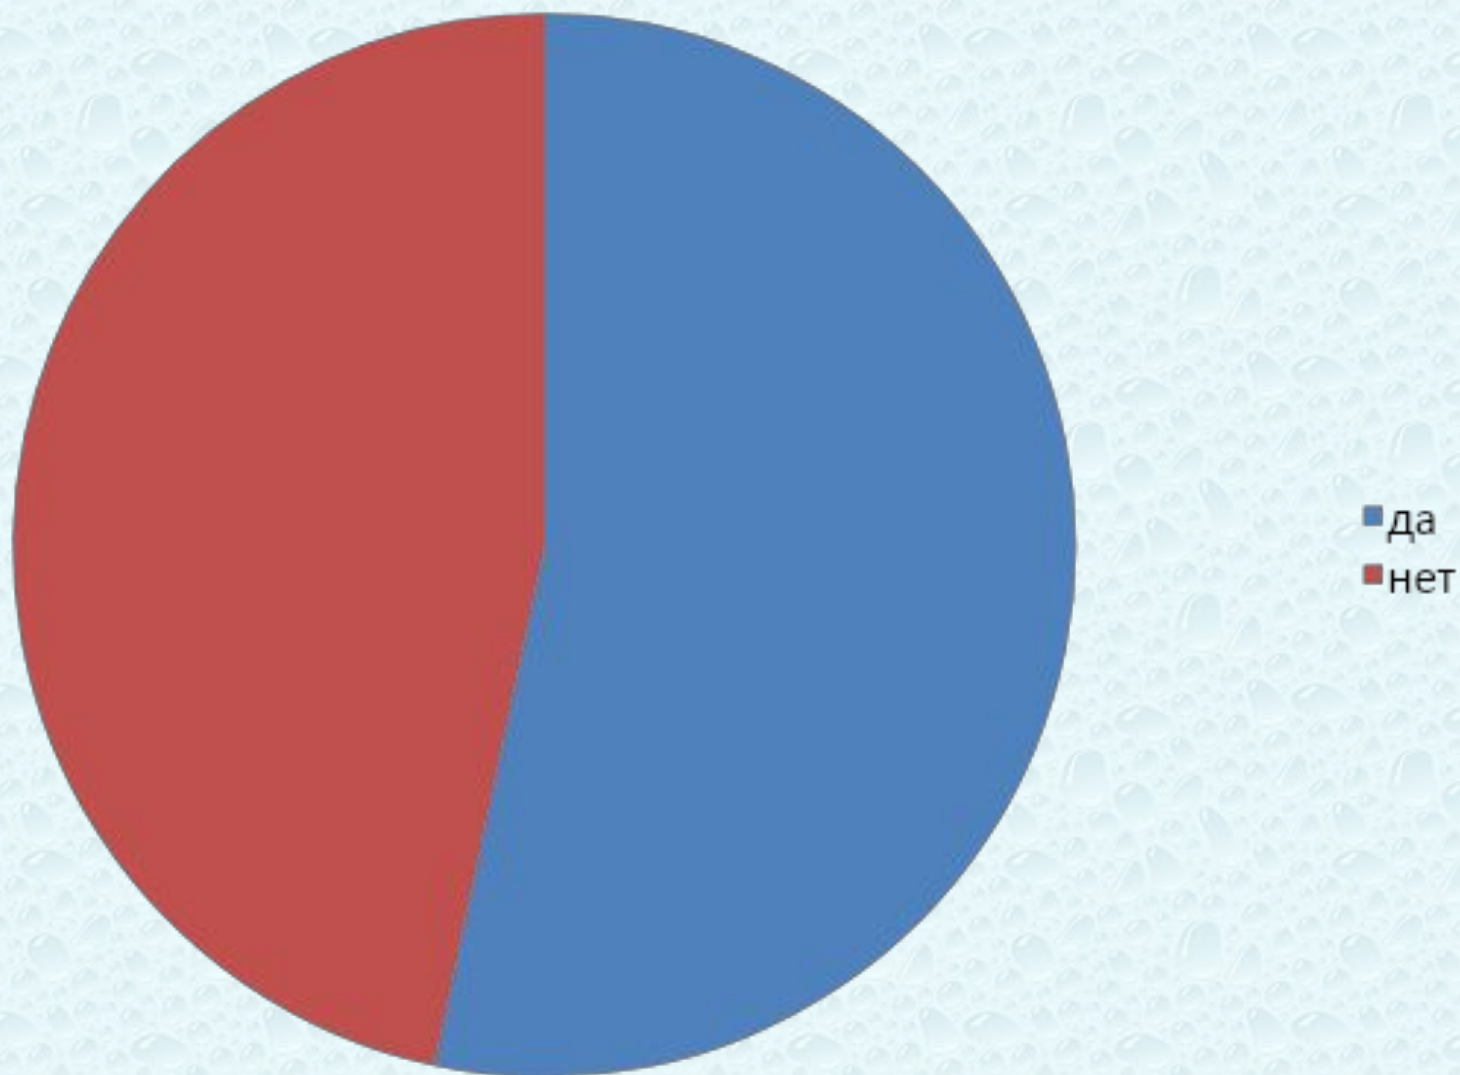

Команда «Хранители природы» Муезерский Дом творчества

Задание «Высокая волна»

Мы опросили 16 человек из посёлка
Муезерский.

Результаты опроса:

Как часто вы пользуетесь душем?

Выключаете ли воду, когда чистите зубы?

Загружаете полную стиральную машину?

Нужно ли экономить воду?

■ да
■ нет

Вывод:

Мы считаем, что проблем с экономией водных ресурсов в посёлке Муезерский нет, т.к.:

- большинство опрошенных экономят воду (выключают при чистке зубов, загружают полную стиральную машину),
- половину посёлка составляют неблагоустроенные дома без центрального водоснабжения.