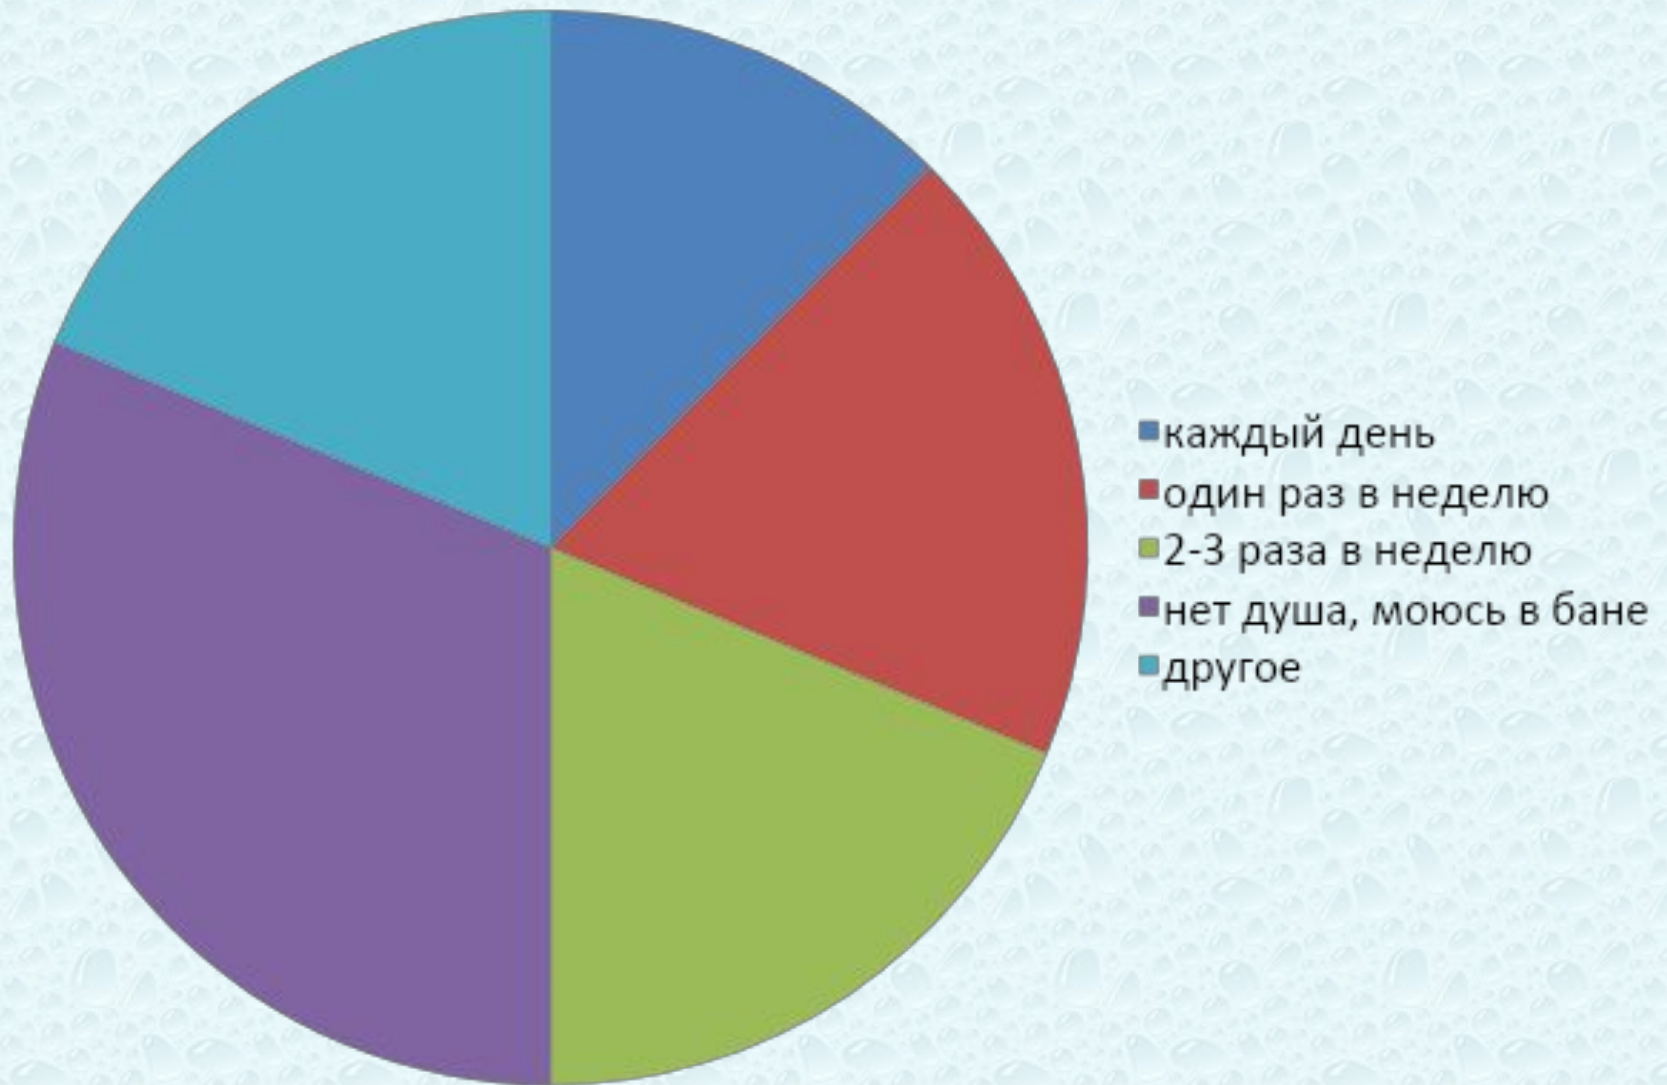

Команда «Хранители природы» Муезерский Дом творчества

Задание «Высокая волна»

Мы опросили 16 человек из посёлка
Муезерский.

Результаты опроса:

Как часто вы пользуетесь душем?

Выключаете ли воду, когда чистите зубы?

Загружаете полную стиральную машину?

Нужно ли экономить воду?

■ да
■ нет

Вывод:

Мы считаем, что проблем с экономией водных ресурсов в посёлке Муезерский нет, т.к.:

- большинство опрошенных экономят воду (выключают при чистке зубов, загружают полную стиральную машину),
- половину посёлка составляют неблагоустроенные дома без центрального водоснабжения.