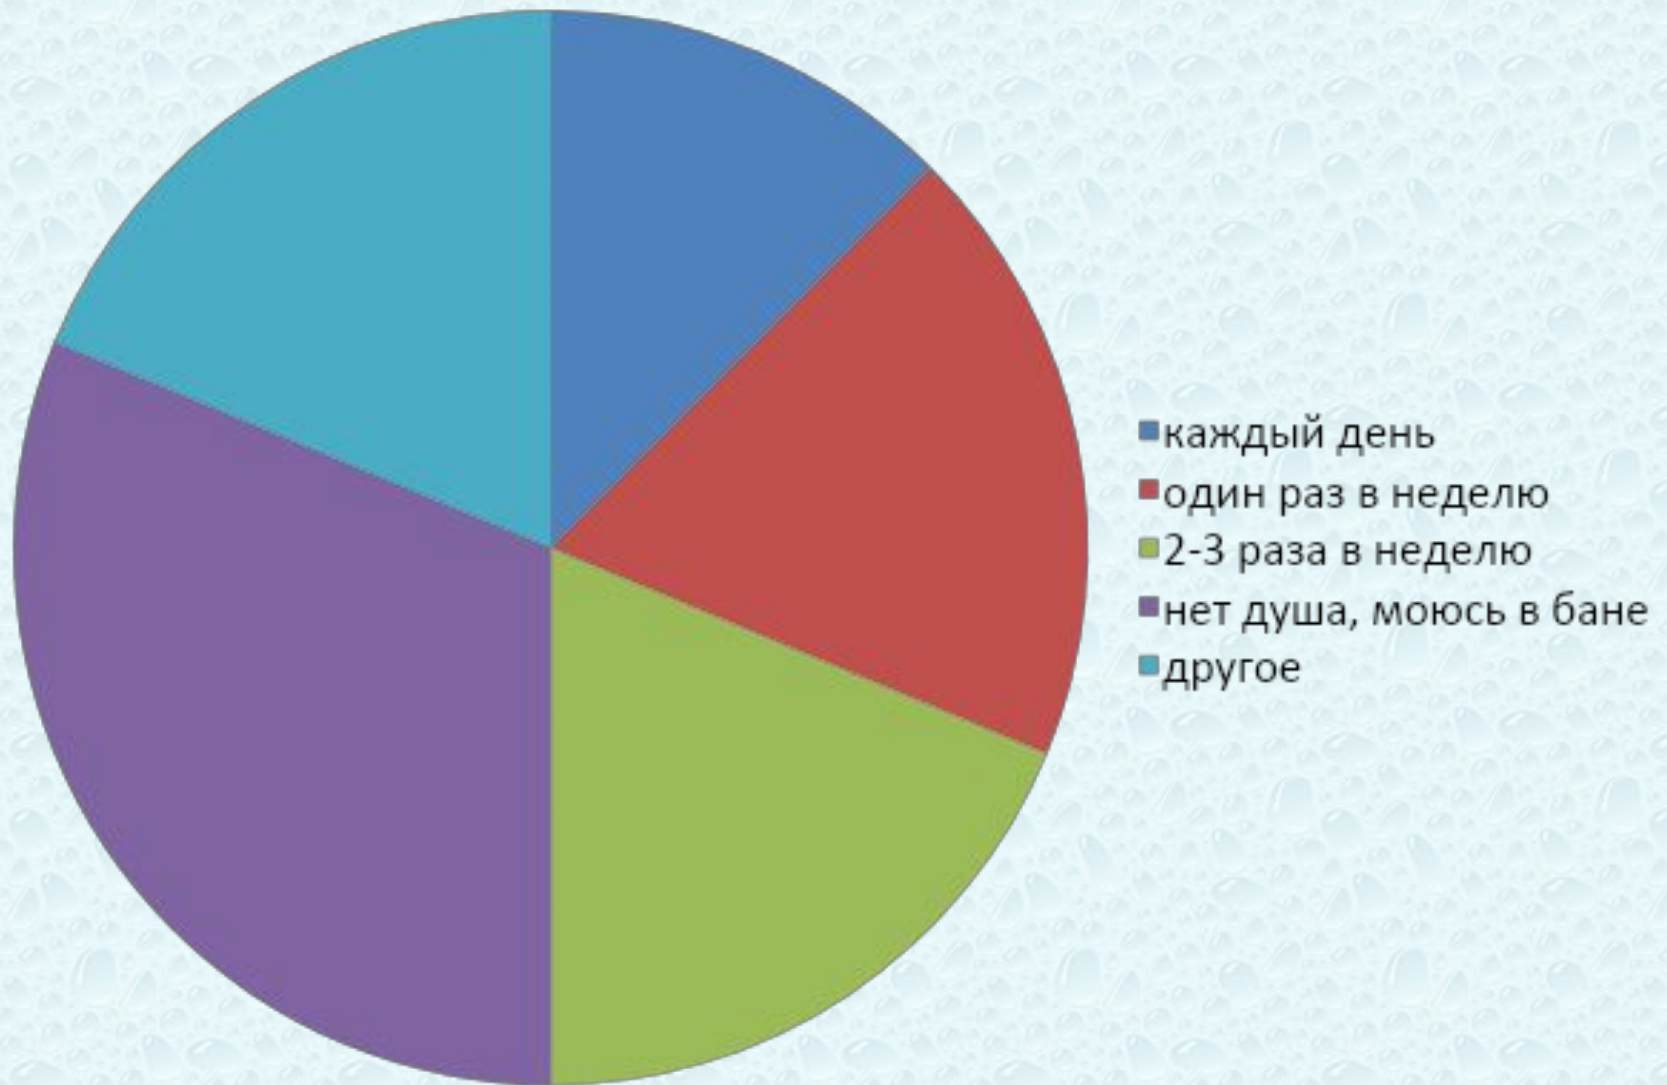

Как часто вы пользуетесь душем?