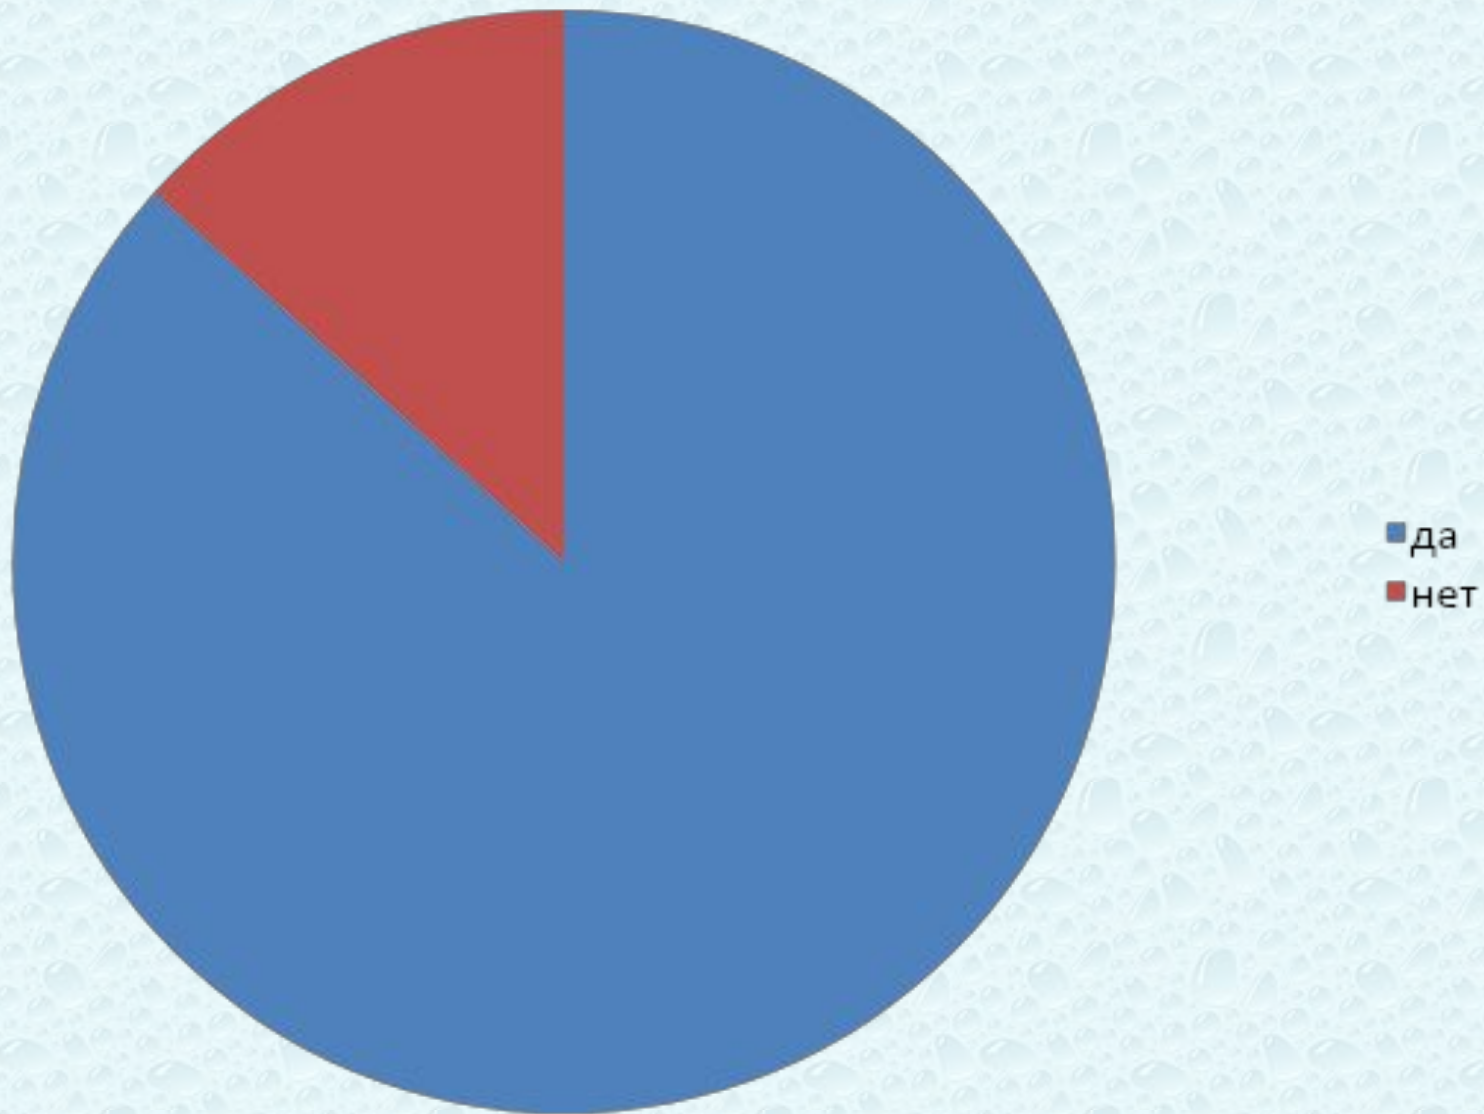

Команда «Хранители природы» Муезерский Дом творчества

Задание «Высокая волна»

Мы опросили 16 человек из посёлка
Муезерский.

Результаты опроса:

Как часто вы пользуетесь душем?

Выключаете ли воду, когда чистите зубы?

Загружаете полную стиральную машину?

Нужно ли экономить воду?

■ да
■ нет

Вывод:

Мы считаем, что проблем с экономией водных ресурсов в посёлке Муезерский нет, т.к.:

- большинство опрошенных экономят воду (выключают при чистке зубов, загружают полную стиральную машину),
- половину посёлка составляют неблагоустроенные дома без центрального водоснабжения.