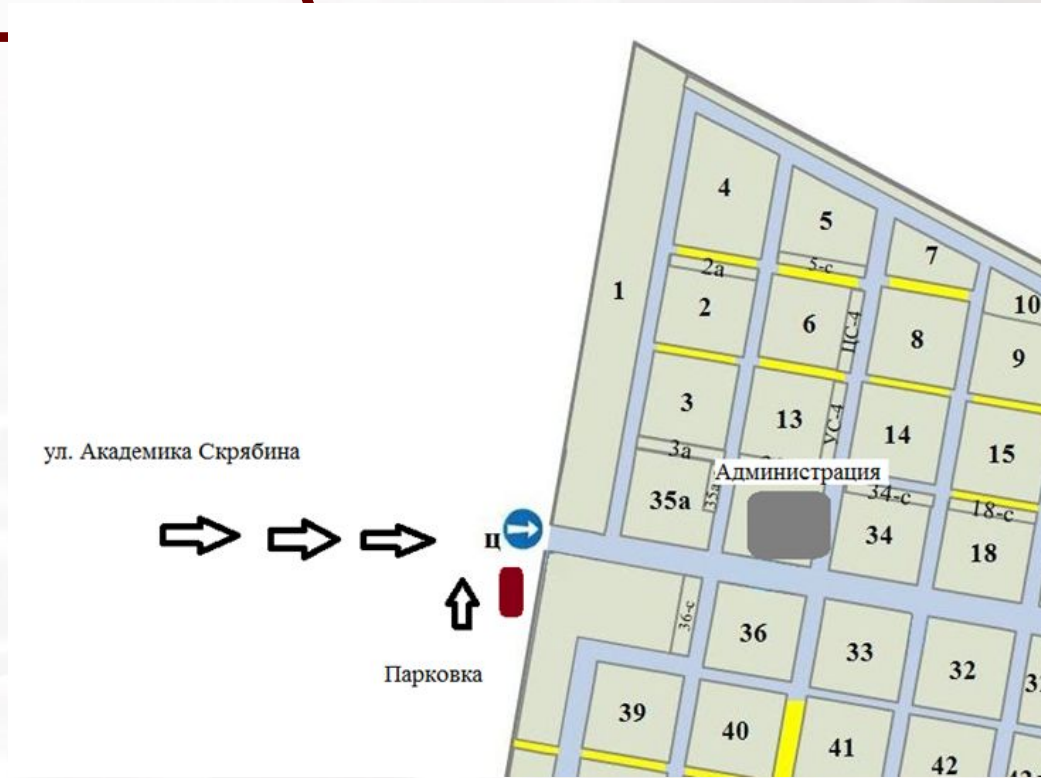

ПЕРЕПЕЧИНСКОЕ КЛАДБИЩЕ (План-схема)

ПЕРЕПЕЧИНСКОЕ КЛАДБИЩЕ (План-схема)

НИКОЛО-АРХАНГЕЛЬСКОЕ КЛАДБИЩЕ

(Восточная территория)

(План-схема)

НИКОЛО-АРХАНГЕЛЬСКОЕ КЛАДБИЩЕ (Центральная территория)

ХОВАНСКОЕ СЕВЕРНОЕ КЛАДБИЩЕ

ХОВАНСКОЕ ЦЕНТРАЛЬНОЕ КЛАДБИЩЕ

ТРОЕКУРОВСКОЕ КЛАДБИЩЕ

МИТИНСКОЕ
КЛАДБИЩЕ
(План-схема)

ДОМОДЕДОВСКОЕ КЛАДБИЩЕ

Цветочный павильон на центральном входе.

ЩЕРБИНСКОЕ ЦЕНТРАЛЬНОЕ КЛАДБИЩЕ

ЩЕРБИНСКОЕ ЮЖНОЕ КЛАДБИЩЕ (План схема)

ВАГАНЬКОВСКОЕ КЛАДБИЩЕ 'П-ан-сх-...'

ВОСТРЯКОВСКОЕ КЛАДБИЩЕ

ТОРО

ДОЛГОПРУДНЕНСКОЕ ЦЕНТРАЛЬНОЕ 5

КЛАДБИЩЕ

КУЗЬМИНСКОЕ КЛАДБИЩЕ (План-

Цветочный павильон на центральном входе.

КОТЛЯКОВСКОЕ КЛАДБИЩЕ (План)

Цветочный павильон и фронт-офис на восточном входе.

ДАНИЛОВСКОЕ (ЦЕНТРАЛЬНОЕ) КЛАДБИЩЕ (План-схема)

Цветочный павильон и фронт-офис на центральном входе.

ХИМКИНСКОЕ КЛАДБИЩЕ

ЛЮБЛИНСКОЕ КЛАДБИЩЕ (План-схема)