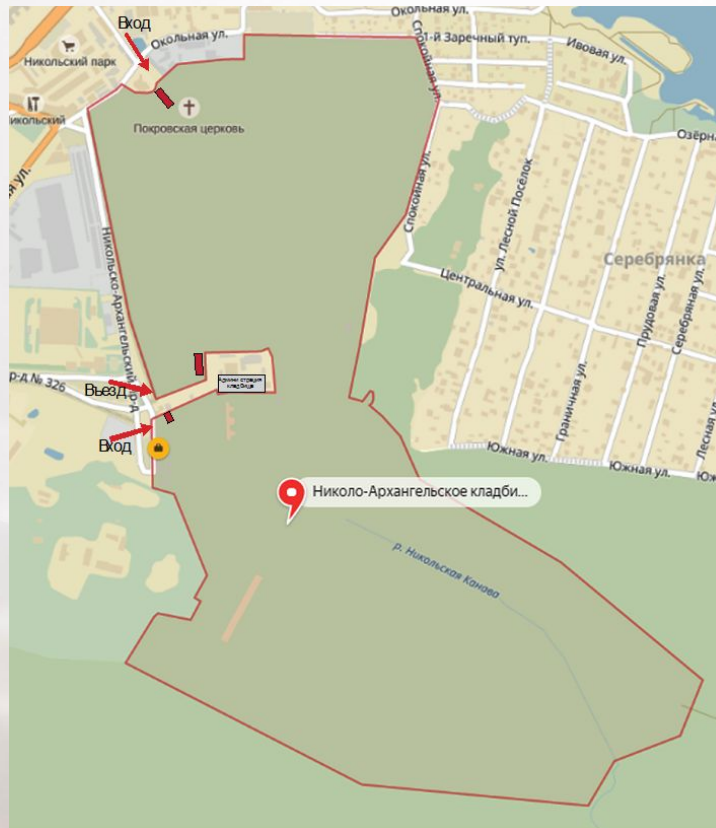

# ПЕРЕПЕЧИНСКОЕ КЛАДБИЩЕ (План-схема)

# НИКОЛО-АРХАНГЕЛЬСКОЕ КЛАДБИЩЕ

(Восточная территория)

(План-схема)

# НИКОЛО-АРХАНГЕЛЬСКОЕ КЛАДБИЩЕ (Центральная территория)