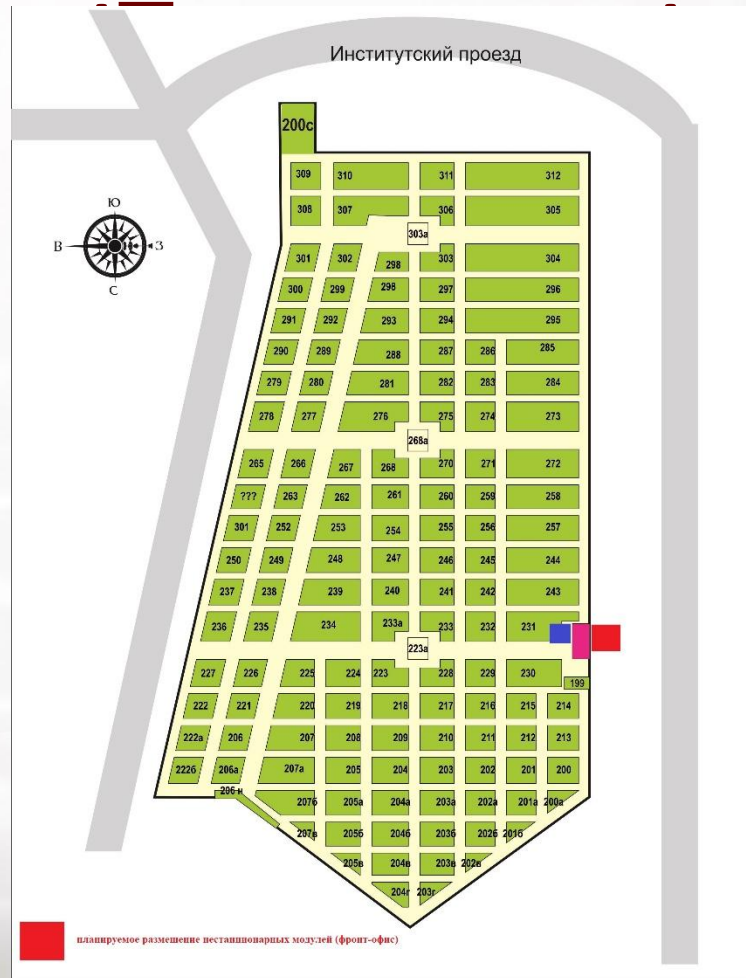

ПЕРЕПЕЧИНСКОЕ КЛАДБИЩЕ (План-схема)

ПЕРЕПЕЧИНСКОЕ КЛАДБИЩЕ (План-схема)

НИКОЛО-АРХАНГЕЛЬСКОЕ КЛАДБИЩЕ

(Восточная территория)

(План-схема)

НИКОЛО-АРХАНГЕЛЬСКОЕ КЛАДБИЩЕ (Центральная территория)

ХОВАНСКОЕ СЕВЕРНОЕ КЛАДБИЩЕ

ХОВАНСКОЕ ЦЕНТРАЛЬНОЕ КЛАДБИЩЕ

ТРОЕКУРОВСКОЕ КЛАДБИЩЕ

МИТИНСКОЕ
КЛАДБИЩЕ
(План-схема)

ДОМОДЕДОВСКОЕ КЛАДБИЩЕ

Цветочный павильон на центральном входе.

ЩЕРБИНСКОЕ ЦЕНТРАЛЬНОЕ КЛАДБИЩЕ

ЩЕРБИНСКОЕ ЮЖНОЕ КЛАДБИЩЕ (План схема)

ВАГАНЬКОВСКОЕ КЛАДБИЩЕ 'П-ан-сх-...'

ВОСТРЯКОВСКОЕ КЛАДБИЩЕ

ТОРО

ДОЛГОПРУДНЕНСКОЕ ЦЕНТРАЛЬНОЕ 5

КЛАДБИЩЕ

КУЗЬМИНСКОЕ КЛАДБИЩЕ (План-

Цветочный павильон на центральном входе.

КОТЛЯКОВСКОЕ КЛАДБИЩЕ (План)

АЛАБУШЕВСКОЕ КЛАДБИЩЕ

КАЛИТНИКОВСКОЕ КЛАДБИЩЕ

(План-схема)

РАКИТКИ КЛАДБИЩЕ

ПОКРОВСКОЕ КЛАДБИЩЕ (План-схема)

Цветочный павильон на центральном входе.

КУНЦЕВСКОЕ КЛАДБИЩЕ (План схема)