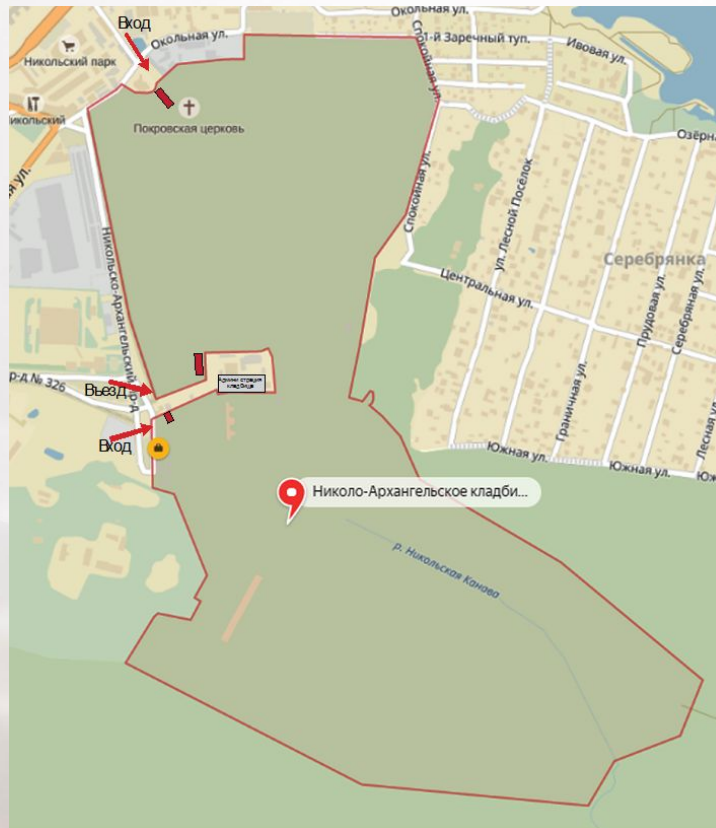

НИКОЛО-АРХАНГЕЛЬСКОЕ КЛАДБИЩЕ (Центральная территория)