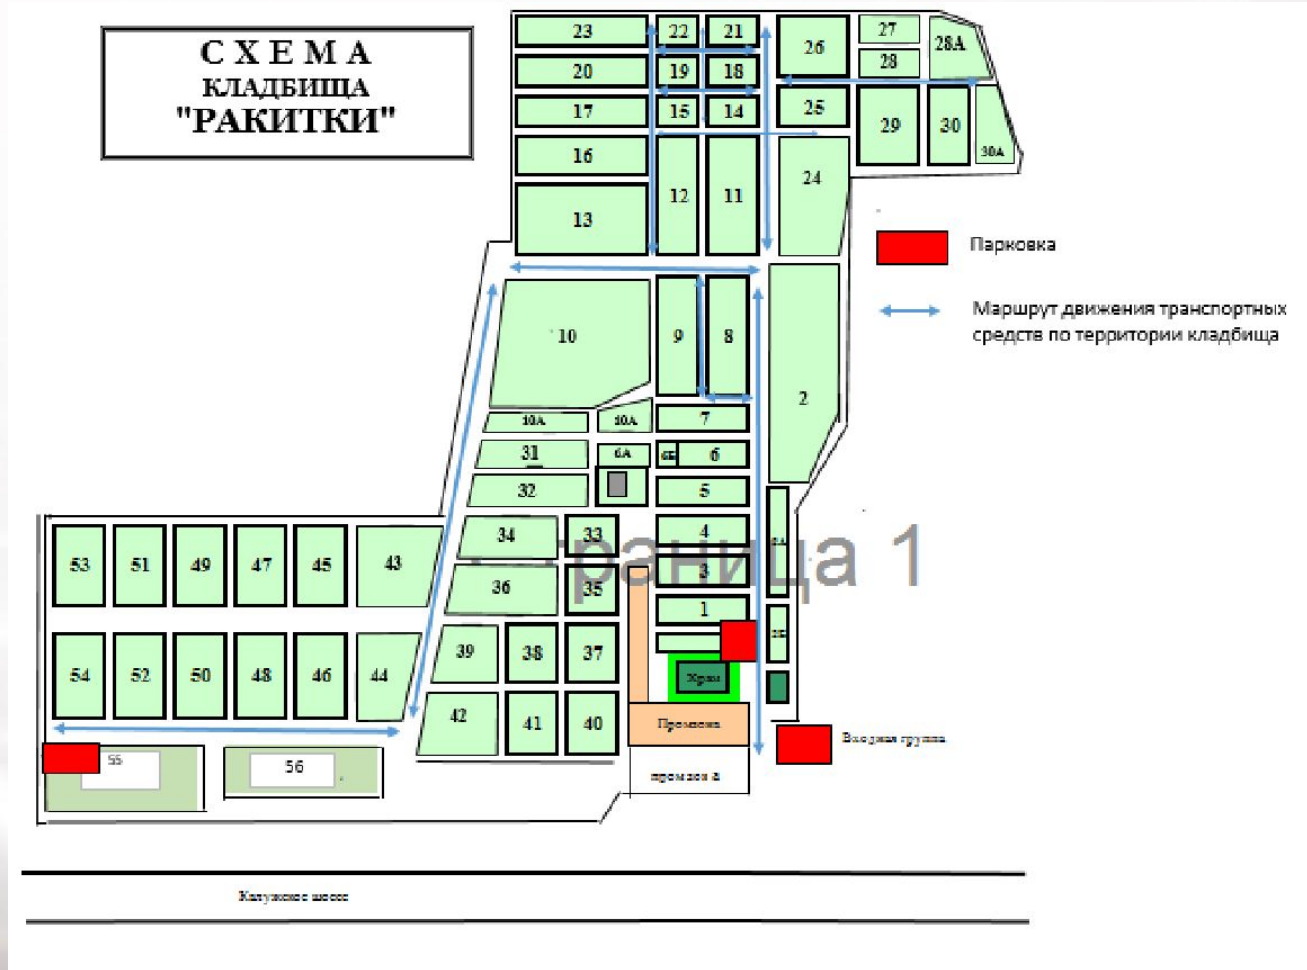

ПЕРЕПЕЧИНСКОЕ КЛАДБИЩЕ (План-схема)

ПЕРЕПЕЧИНСКОЕ КЛАДБИЩЕ (План-схема)

НИКОЛО-АРХАНГЕЛЬСКОЕ КЛАДБИЩЕ

(Восточная территория)

(План-схема)

НИКОЛО-АРХАНГЕЛЬСКОЕ КЛАДБИЩЕ (Центральная территория)

ХОВАНСКОЕ СЕВЕРНОЕ КЛАДБИЩЕ

Цветочный павильон и фронт-офис на восточном входе.

ДАНИЛОВСКОЕ (ЦЕНТРАЛЬНОЕ) КЛАДБИЩЕ (План-схема)

Цветочный павильон и фронт-офис на центральном входе.

ХИМКИНСКОЕ КЛАДБИЩЕ

ЛЮБЛИНСКОЕ КЛАДБИЩЕ (План-схема)

Цветочный павильон на центральном
входе и
фронт-офис на восточном входе.

ГОЛОВИНСКОЕ КЛАДБИЩЕ (План-схема)

ВВЕДЕНСКОЕ КЛАДБИЩЕ

Введенское

Условные обозначения:

-  Вход
-  Здание конторы
-  Колумбарная стена
-  Воинские захоронения
-  Церковь
-  Общественный туалет
-  Хозяйственный двор, склад
-  Контейнер для мусора
-  Водоразборная колонка
-  Место для песка
-  Пункт проката инвентаря
-  Дорожки с а/б покрытием
-  Дорожки с грунтовым покрытием
-  Администрация кладбища
-  Цветочный павильон

АЛАБУШЕВСКОЕ КЛАДБИЩЕ

КАЛИТНИКОВСКОЕ КЛАДБИЩЕ

(План-схема)

РАКИТКИ КЛАДБИЩЕ

ПОКРОВСКОЕ КЛАДБИЩЕ (План-схема)

Цветочный павильон на центральном входе.

КУНЦЕВСКОЕ КЛАДБИЩЕ (План схема)