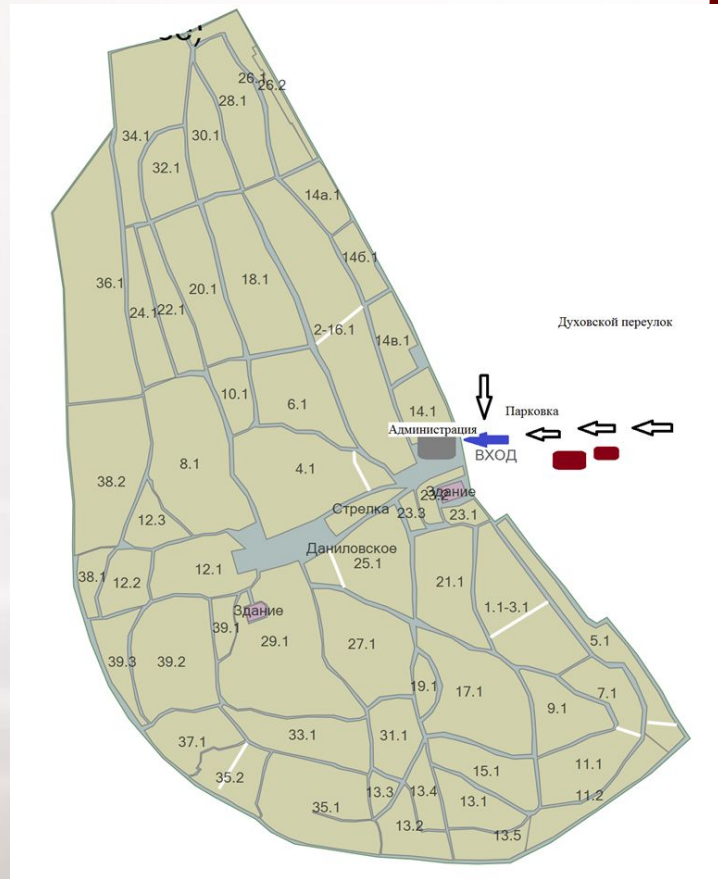

ПЕРЕПЕЧИНСКОЕ КЛАДБИЩЕ (План-схема)

ПЕРЕПЕЧИНСКОЕ КЛАДБИЩЕ (План-схема)

НИКОЛО-АРХАНГЕЛЬСКОЕ КЛАДБИЩЕ

(Восточная территория)

(План-схема)

НИКОЛО-АРХАНГЕЛЬСКОЕ КЛАДБИЩЕ (Центральная территория)

ХОВАНСКОЕ СЕВЕРНОЕ КЛАДБИЩЕ

ХОВАНСКОЕ ЦЕНТРАЛЬНОЕ КЛАДБИЩЕ

ТРОЕКУРОВСКОЕ КЛАДБИЩЕ

МИТИНСКОЕ
КЛАДБИЩЕ
(План-схема)

ДОМОДЕДОВСКОЕ КЛАДБИЩЕ

Цветочный павильон на центральном входе.

ЩЕРБИНСКОЕ ЦЕНТРАЛЬНОЕ КЛАДБИЩЕ

ЩЕРБИНСКОЕ ЮЖНОЕ КЛАДБИЩЕ (План схема)

ВАГАНЬКОВСКОЕ КЛАДБИЩЕ 'П-ан-сх-...'

ВОСТРЯКОВСКОЕ КЛАДБИЩЕ

ТОРО

ДОЛГОПРУДНЕНСКОЕ ЦЕНТРАЛЬНОЕ 5

КЛАДБИЩЕ

КУЗЬМИНСКОЕ КЛАДБИЩЕ (План-

Цветочный павильон на центральном входе.

КОТЛЯКОВСКОЕ КЛАДБИЩЕ (План)

Цветочный павильон и фронт-офис на восточном входе.

ДАНИЛОВСКОЕ (ЦЕНТРАЛЬНОЕ) КЛАДБИЩЕ (План-схема)

Цветочный павильон и фронт-офис на центральном входе.

ХИМКИНСКОЕ КЛАДБИЩЕ

ЛЮБЛИНСКОЕ КЛАДБИЩЕ (План-схема)