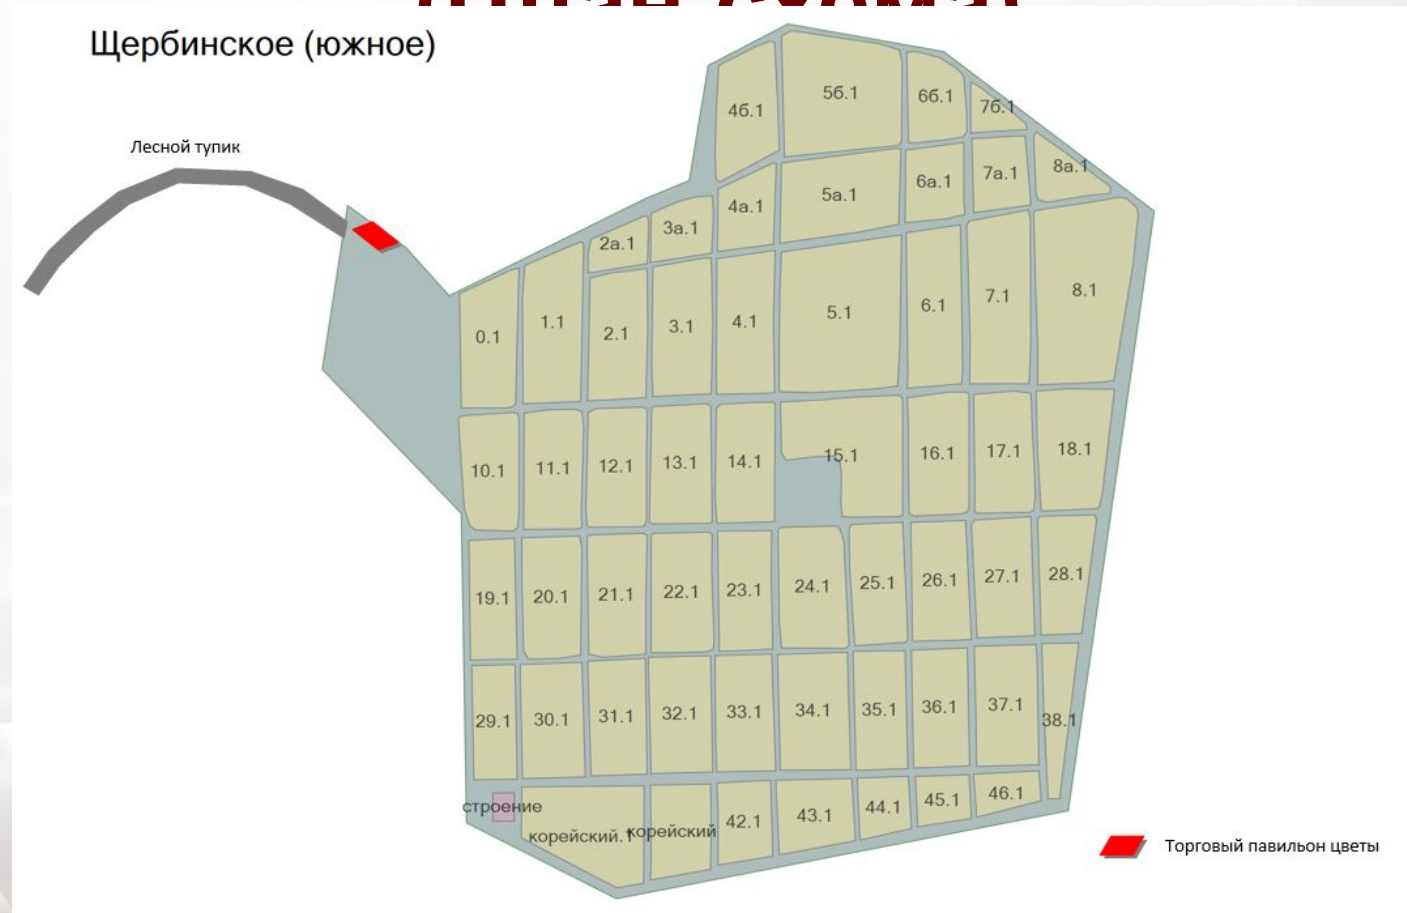

ЩЕРБИНСКОЕ ЮЖНОЕ КЛАДБИЩЕ (План схема)