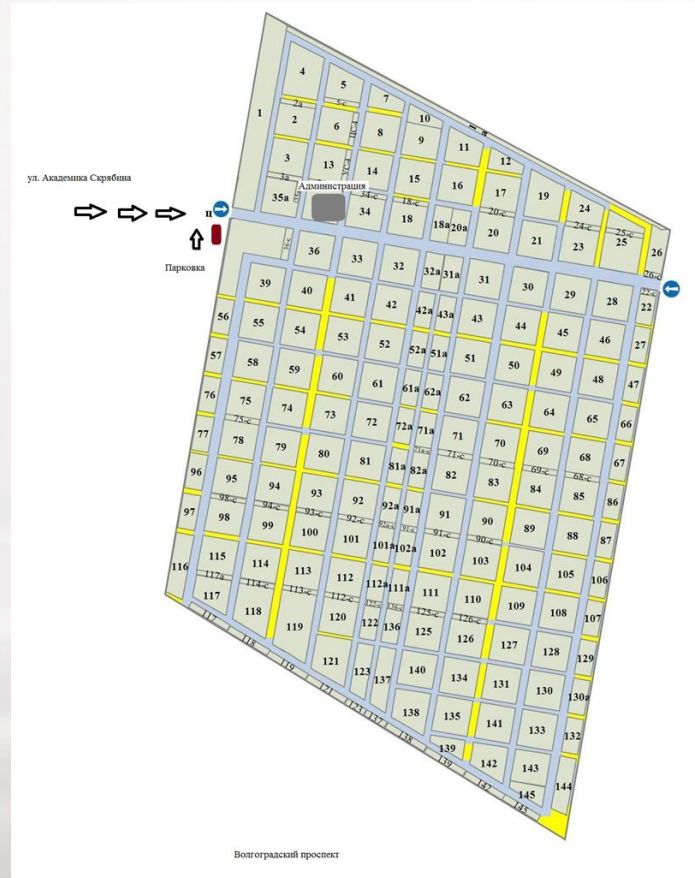

ПЕРЕПЕЧИНСКОЕ КЛАДБИЩЕ (План-схема)

ПЕРЕПЕЧИНСКОЕ КЛАДБИЩЕ (План-схема)

НИКОЛО-АРХАНГЕЛЬСКОЕ КЛАДБИЩЕ

(Восточная территория)

(План-схема)

НИКОЛО-АРХАНГЕЛЬСКОЕ КЛАДБИЩЕ (Центральная территория)

ХОВАНСКОЕ СЕВЕРНОЕ КЛАДБИЩЕ

ХОВАНСКОЕ ЦЕНТРАЛЬНОЕ КЛАДБИЩЕ

ТРОЕКУРОВСКОЕ КЛАДБИЩЕ

МИТИНСКОЕ
КЛАДБИЩЕ
(План-схема)

ДОМОДЕДОВСКОЕ КЛАДБИЩЕ

Цветочный павильон на центральном входе.

ЩЕРБИНСКОЕ ЦЕНТРАЛЬНОЕ КЛАДБИЩЕ

ЩЕРБИНСКОЕ ЮЖНОЕ КЛАДБИЩЕ (План схема)

ВАГАНЬКОВСКОЕ КЛАДБИЩЕ 'П-ан-сх-...'

ВОСТРЯКОВСКОЕ КЛАДБИЩЕ

ТОРО

ДОЛГОПРУДНЕНСКОЕ ЦЕНТРАЛЬНОЕ 5

КЛАДБИЩЕ

КУЗЬМИНСКОЕ КЛАДБИЩЕ (План-

Цветочный павильон на центральном входе.

КОТЛЯКОВСКОЕ КЛАДБИЩЕ (План)

Цветочный павильон и фронт-офис на восточном входе.

ДАНИЛОВСКОЕ (ЦЕНТРАЛЬНОЕ) КЛАДБИЩЕ (План-схема)

Цветочный павильон и фронт-офис на центральном входе.

ХИМКИНСКОЕ КЛАДБИЩЕ

ЛЮБЛИНСКОЕ КЛАДБИЩЕ (План-схема)