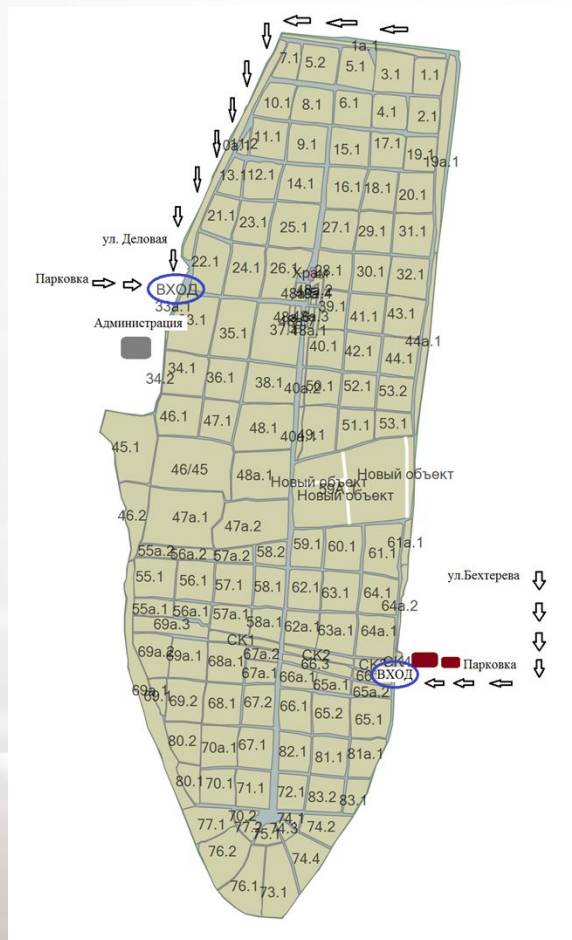

КОТЛЯКОВСКОЕ КЛАДБИЩЕ (План)

Цветочный павильон и фронт-офис на восточном входе.