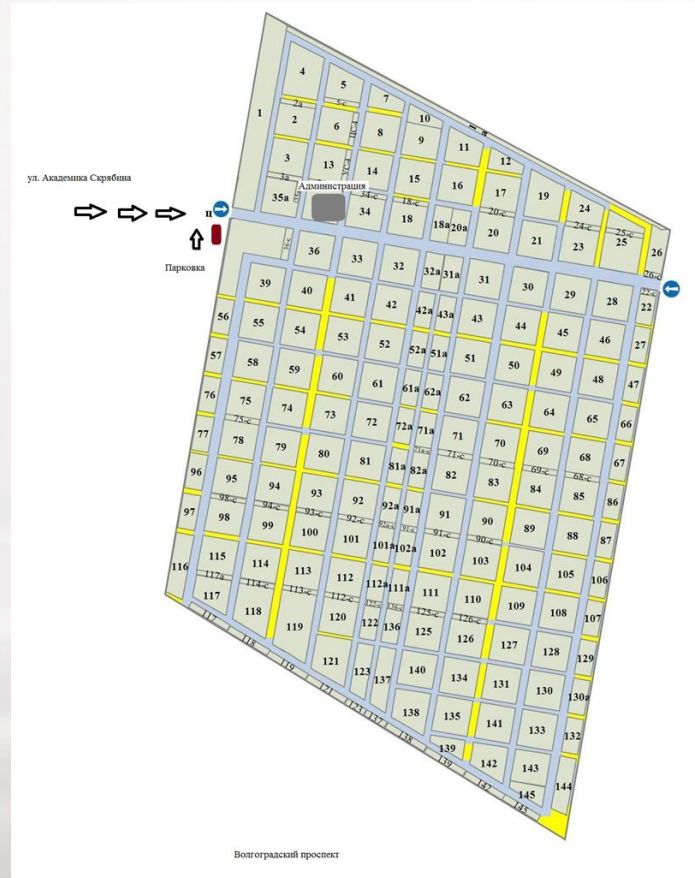

КУЗЬМИНСКОЕ КЛАДБИЩЕ (План-

Цветочный павильон на центральном входе.