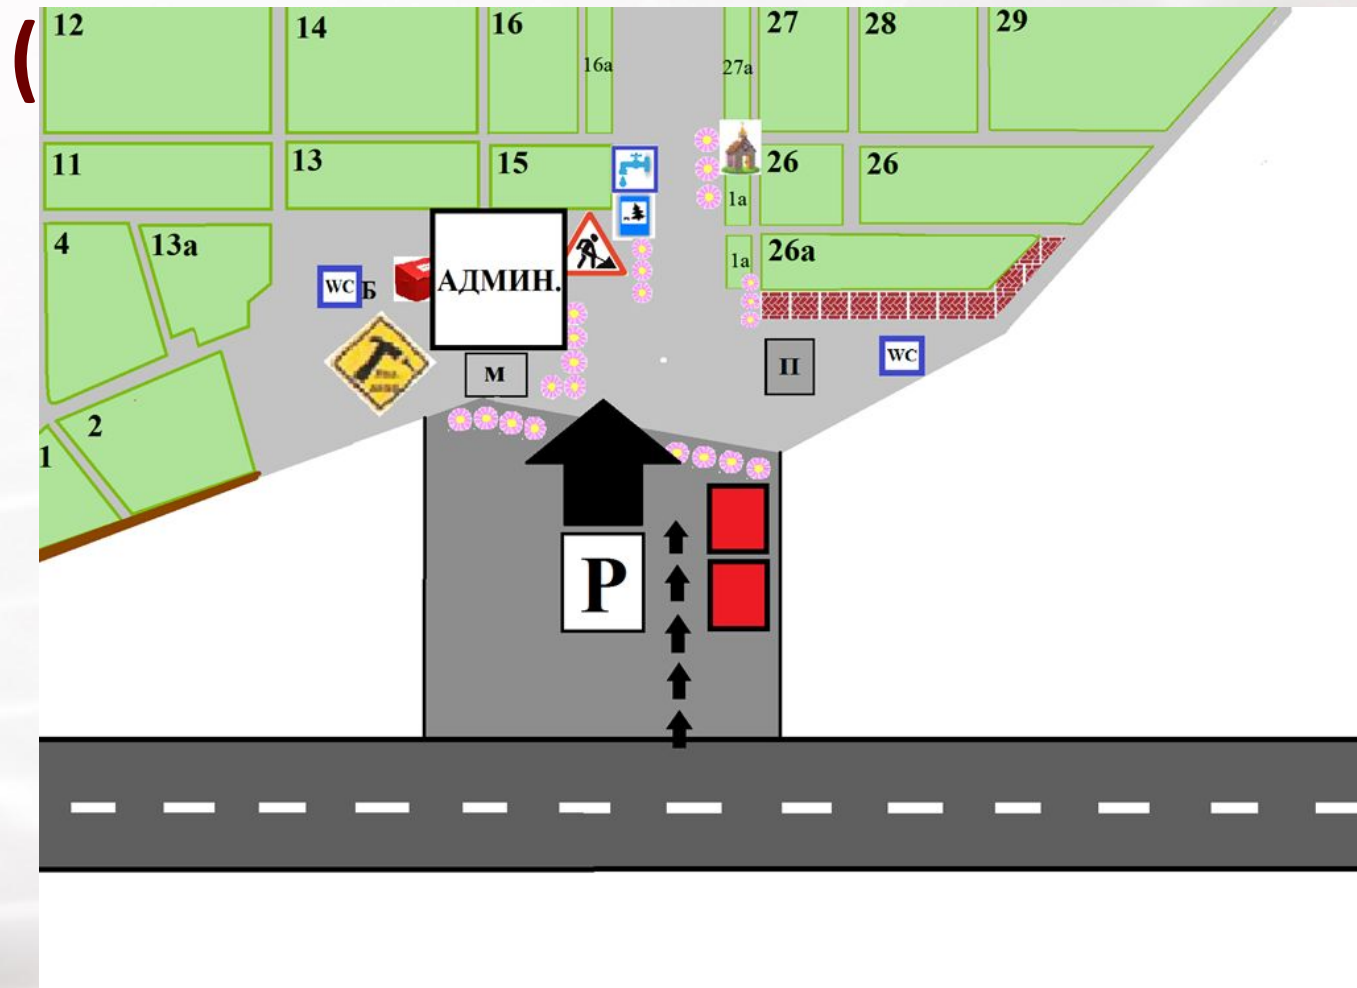

ХОВАНСКОЕ ЦЕНТРАЛЬНОЕ КЛАДБИЩЕ

ТРОЕКУРОВСКОЕ КЛАДБИЩЕ

МИТИНСКОЕ
КЛАДБИЩЕ
(План-схема)

ДОМОДЕДОВСКОЕ КЛАДБИЩЕ

Цветочный павильон на центральном входе.

ЩЕРБИНСКОЕ ЦЕНТРАЛЬНОЕ КЛАДБИЩЕ

ЩЕРБИНСКОЕ ЮЖНОЕ КЛАДБИЩЕ (План схема)

ВАГАНЬКОВСКОЕ КЛАДБИЩЕ 'П-ан-сх-...'

ВОСТРЯКОВСКОЕ КЛАДБИЩЕ

ТОРО

ДОЛГОПРУДНЕНСКОЕ ЦЕНТРАЛЬНОЕ 5

КЛАДБИЩЕ

КУЗЬМИНСКОЕ КЛАДБИЩЕ (План-

Цветочный павильон на центральном входе.

КОТЛЯКОВСКОЕ КЛАДБИЩЕ (План)

Цветочный павильон и фронт-офис на восточном входе.

ДАНИЛОВСКОЕ (ЦЕНТРАЛЬНОЕ) КЛАДБИЩЕ (План-схема)

Цветочный павильон и фронт-офис на центральном входе.

ХИМКИНСКОЕ КЛАДБИЩЕ

ЛЮБЛИНСКОЕ КЛАДБИЩЕ (План-схема)

Цветочный павильон на центральном
входе и
фронт-офис на восточном входе.

ГОЛОВИНСКОЕ КЛАДБИЩЕ (План-схема)

ВВЕДЕНСКОЕ КЛАДБИЩЕ

Введенское

Условные обозначения:

-  Вход
-  Здание конторы
-  Колумбарная стена
-  Воинские захоронения
-  Церковь
-  Общественный туалет
-  Хозяйственный двор, склад
-  Контейнер для мусора
-  Водоразборная колонка
-  Место для песка
-  Пункт проката инвентаря
-  Дорожки с а/б покрытием
-  Дорожки с грунтовым покрытием
-  Администрация кладбища
-  Цветочный павильон