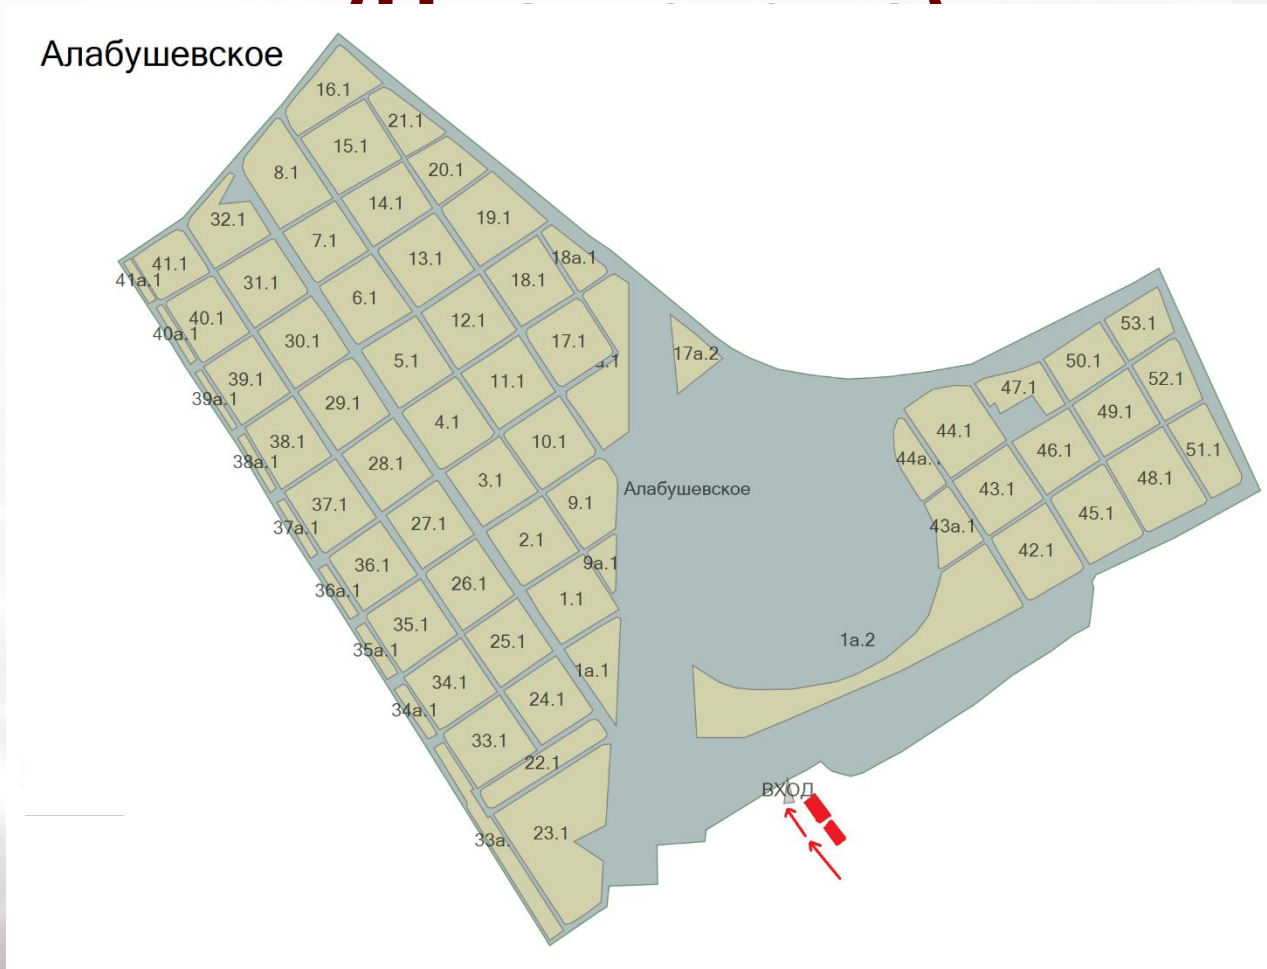

ПЕРЕПЕЧИНСКОЕ КЛАДБИЩЕ (План-схема)

ПЕРЕПЕЧИНСКОЕ КЛАДБИЩЕ (План-схема)

НИКОЛО-АРХАНГЕЛЬСКОЕ КЛАДБИЩЕ

(Восточная территория)

(План-схема)

НИКОЛО-АРХАНГЕЛЬСКОЕ КЛАДБИЩЕ (Центральная территория)

ХОВАНСКОЕ СЕВЕРНОЕ КЛАДБИЩЕ

Цветочный павильон и фронт-офис на восточном входе.

ДАНИЛОВСКОЕ (ЦЕНТРАЛЬНОЕ) КЛАДБИЩЕ (План-схема)

Цветочный павильон и фронт-офис на центральном входе.

ХИМКИНСКОЕ КЛАДБИЩЕ

ЛЮБЛИНСКОЕ КЛАДБИЩЕ (План-схема)

Цветочный павильон на центральном
входе и
фронт-офис на восточном входе.

ГОЛОВИНСКОЕ КЛАДБИЩЕ (План-схема)

ВВЕДЕНСКОЕ КЛАДБИЩЕ

Введенское

Условные обозначения:

-  Вход
-  Здание конторы
-  Колумбарная стена
-  Воинские захоронения
-  Церковь
-  Общественный туалет
-  Хозяйственный двор, склад
-  Контейнер для мусора
-  Водоразборная колонка
-  Место для песка
-  Пункт проката инвентаря
-  Дорожки с а/б покрытием
-  Дорожки с грунтовым покрытием
-  Администрация кладбища
-  Цветочный павильон

АЛАБУШЕВСКОЕ КЛАДБИЩЕ

КАЛИТНИКОВСКОЕ КЛАДБИЩЕ

(План-схема)

РАКИТКИ КЛАДБИЩЕ

ПОКРОВСКОЕ КЛАДБИЩЕ (План-схема)

Цветочный павильон на центральном входе.

КУНЦЕВСКОЕ КЛАДБИЩЕ (План схема)