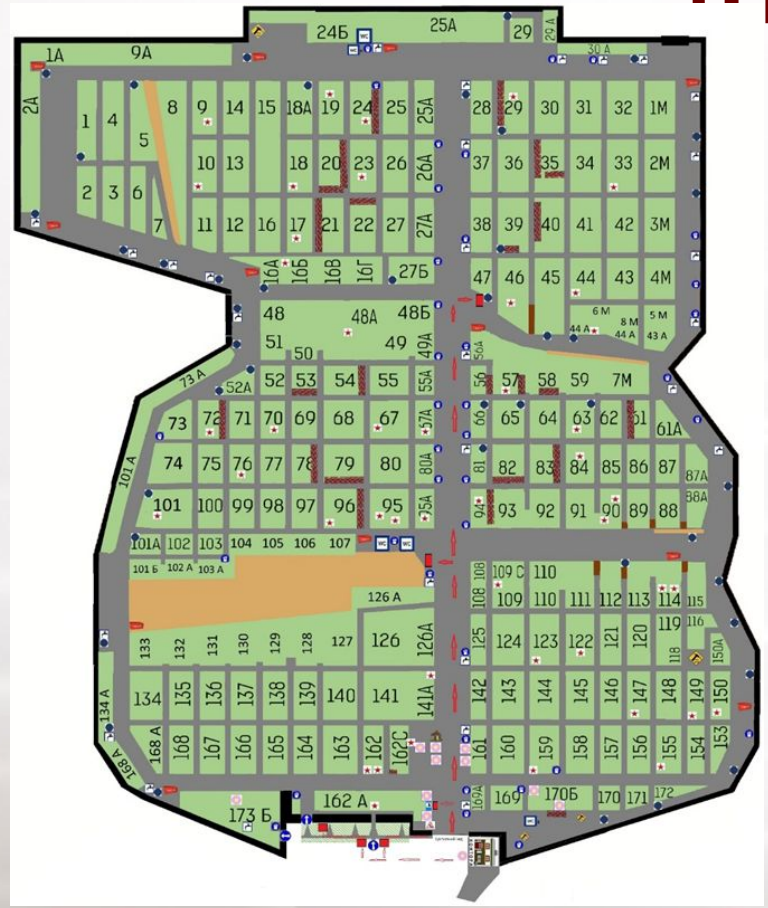

# ПЕРЕПЕЧИНСКОЕ КЛАДБИЩЕ (План-схема)

# НИКОЛО-АРХАНГЕЛЬСКОЕ КЛАДБИЩЕ

(Восточная территория)

(План-схема)

# ХОВАНСКОЕ ЗАПАДНОЕ КЛАДБИЩЕ (План схемы)

# ТРОЕКУРОВСКОЕ КЛАДБИЩЕ

МИТИНСКОЕ  
КЛАДБИЩЕ  
(План-схема)