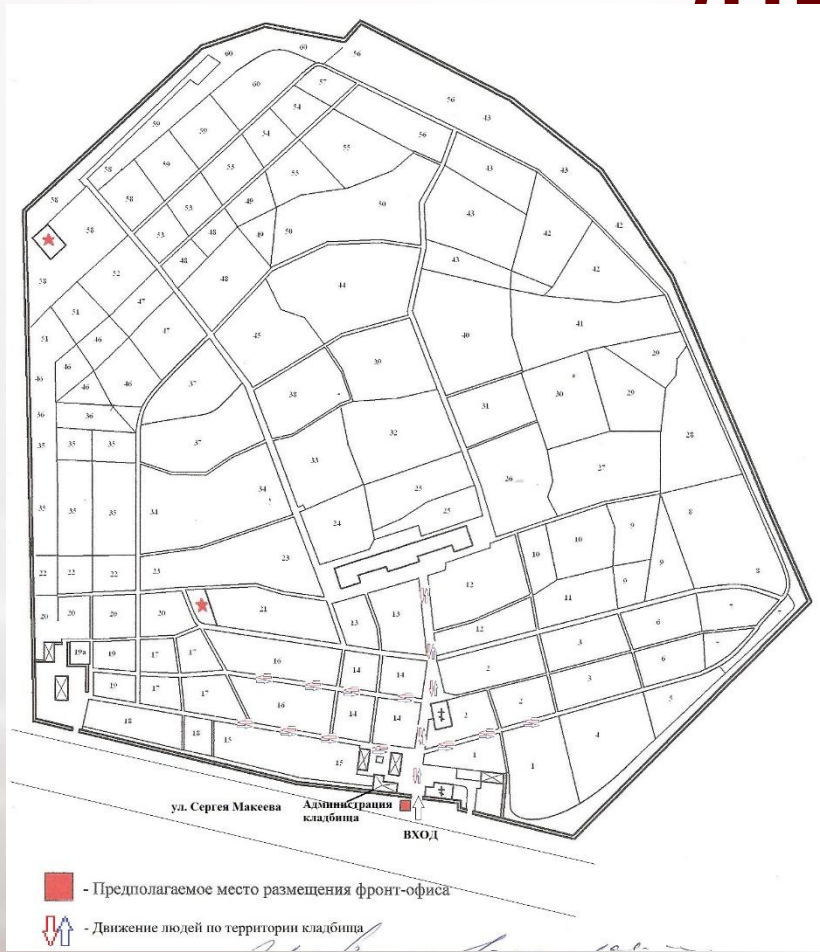

ПЕРЕПЕЧИНСКОЕ КЛАДБИЩЕ (План-схема)

ПЕРЕПЕЧИНСКОЕ КЛАДБИЩЕ (План-схема)

НИКОЛО-АРХАНГЕЛЬСКОЕ КЛАДБИЩЕ

(Восточная территория)

(План-схема)

НИКОЛО-АРХАНГЕЛЬСКОЕ КЛАДБИЩЕ (Центральная территория)

ХОВАНСКОЕ СЕВЕРНОЕ КЛАДБИЩЕ

ХОВАНСКОЕ ЦЕНТРАЛЬНОЕ КЛАДБИЩЕ

ТРОЕКУРОВСКОЕ КЛАДБИЩЕ

МИТИНСКОЕ
КЛАДБИЩЕ
(План-схема)

ДОМОДЕДОВСКОЕ КЛАДБИЩЕ

Цветочный павильон на центральном входе.

ЩЕРБИНСКОЕ ЦЕНТРАЛЬНОЕ КЛАДБИЩЕ

ЩЕРБИНСКОЕ ЮЖНОЕ КЛАДБИЩЕ (План схема)

ВАГАНЬКОВСКОЕ КЛАДБИЩЕ 'П-ан-сх-...'

ВОСТРЯКОВСКОЕ КЛАДБИЩЕ

ТОРО

ДОЛГОПРУДНЕНСКОЕ ЦЕНТРАЛЬНОЕ 5

КЛАДБИЩЕ

КУЗЬМИНСКОЕ КЛАДБИЩЕ (План-

Цветочный павильон на центральном входе.

КОТЛЯКОВСКОЕ КЛАДБИЩЕ (План)

АЛАБУШЕВСКОЕ КЛАДБИЩЕ

КАЛИТНИКОВСКОЕ КЛАДБИЩЕ

(План-схема)

РАКИТКИ КЛАДБИЩЕ

ПОКРОВСКОЕ КЛАДБИЩЕ (План-схема)

Цветочный павильон на центральном входе.

КУНЦЕВСКОЕ КЛАДБИЩЕ (План схема)