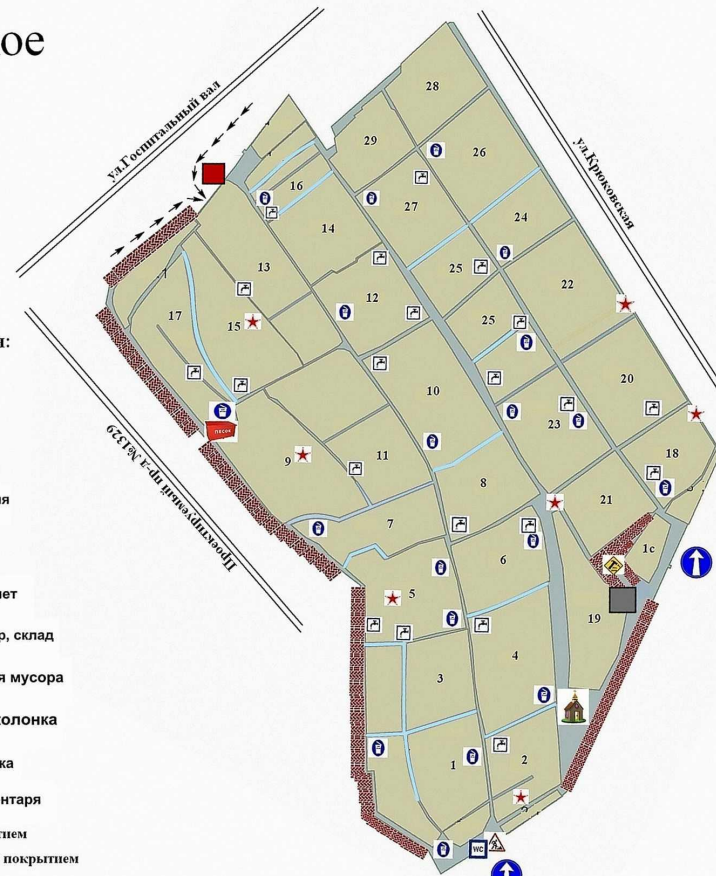

ПЕРЕПЕЧИНСКОЕ КЛАДБИЩЕ (План-схема)

ПЕРЕПЕЧИНСКОЕ КЛАДБИЩЕ (План-схема)

НИКОЛО-АРХАНГЕЛЬСКОЕ КЛАДБИЩЕ

(Восточная территория)

(План-схема)

НИКОЛО-АРХАНГЕЛЬСКОЕ КЛАДБИЩЕ (Центральная территория)

ХОВАНСКОЕ СЕВЕРНОЕ КЛАДБИЩЕ

Цветочный павильон и фронт-офис на восточном входе.

ДАНИЛОВСКОЕ (ЦЕНТРАЛЬНОЕ) КЛАДБИЩЕ (План-схема)

Цветочный павильон и фронт-офис на центральном входе.

ХИМКИНСКОЕ КЛАДБИЩЕ

ЛЮБЛИНСКОЕ КЛАДБИЩЕ (План-схема)

Цветочный павильон на центральном
входе и
фронт-офис на восточном входе.

ГОЛОВИНСКОЕ КЛАДБИЩЕ (План-схема)

ВВЕДЕНСКОЕ КЛАДБИЩЕ

Введенское

Условные обозначения:

-  Вход
-  Здание конторы
-  Колумбарная стена
-  Воинские захоронения
-  Церковь
-  Общественный туалет
-  Хозяйственный двор, склад
-  Контейнер для мусора
-  Водоразборная колонка
-  Место для песка
-  Пункт проката инвентаря
-  Дорожки с а/б покрытием
-  Дорожки с грунтовым покрытием
-  Администрация кладбища
-  Цветочный павильон

АЛАБУШЕВСКОЕ КЛАДБИЩЕ

КАЛИТНИКОВСКОЕ КЛАДБИЩЕ

(План-схема)

РАКИТКИ КЛАДБИЩЕ

ПОКРОВСКОЕ КЛАДБИЩЕ (План-схема)

Цветочный павильон на центральном входе.

КУНЦЕВСКОЕ КЛАДБИЩЕ (План схема)