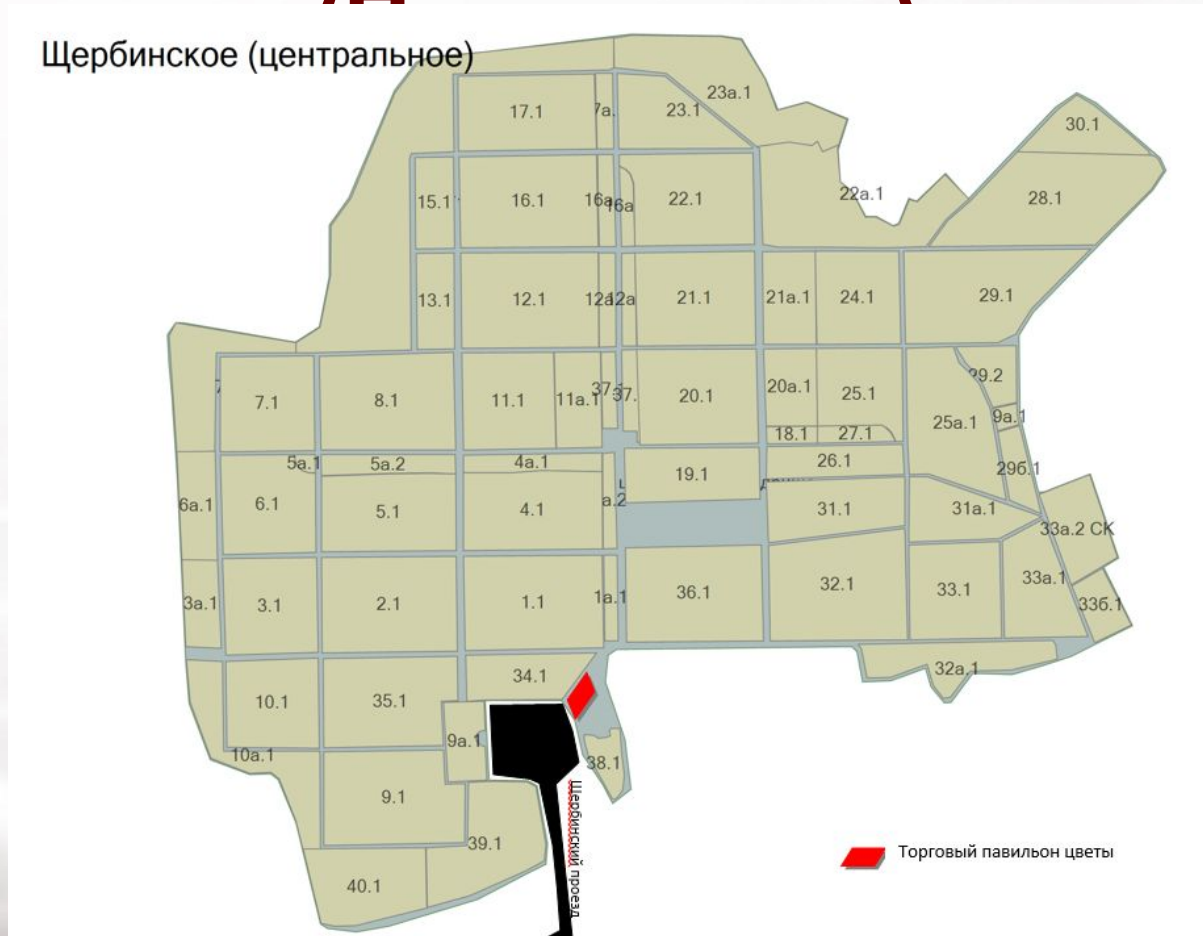

ПЕРЕПЕЧИНСКОЕ КЛАДБИЩЕ (План-схема)

ПЕРЕПЕЧИНСКОЕ КЛАДБИЩЕ (План-схема)

НИКОЛО-АРХАНГЕЛЬСКОЕ КЛАДБИЩЕ

(Восточная территория)

(План-схема)

НИКОЛО-АРХАНГЕЛЬСКОЕ КЛАДБИЩЕ (Центральная территория)

ХОВАНСКОЕ СЕВЕРНОЕ КЛАДБИЩЕ

ХОВАНСКОЕ ЦЕНТРАЛЬНОЕ КЛАДБИЩЕ

ТРОЕКУРОВСКОЕ КЛАДБИЩЕ

МИТИНСКОЕ
КЛАДБИЩЕ
(План-схема)

ДОМОДЕДОВСКОЕ КЛАДБИЩЕ

Цветочный павильон на центральном входе.

ЩЕРБИНСКОЕ ЦЕНТРАЛЬНОЕ КЛАДБИЩЕ

ЩЕРБИНСКОЕ ЮЖНОЕ КЛАДБИЩЕ (План схема)

ВАГАНЬКОВСКОЕ КЛАДБИЩЕ 'П-ан-сх-...'

ВОСТРЯКОВСКОЕ КЛАДБИЩЕ

ТОРО

ДОЛГОПРУДНЕНСКОЕ ЦЕНТРАЛЬНОЕ 5

КЛАДБИЩЕ

КУЗЬМИНСКОЕ КЛАДБИЩЕ (План-

Цветочный павильон на центральном входе.

КОТЛЯКОВСКОЕ КЛАДБИЩЕ (План)