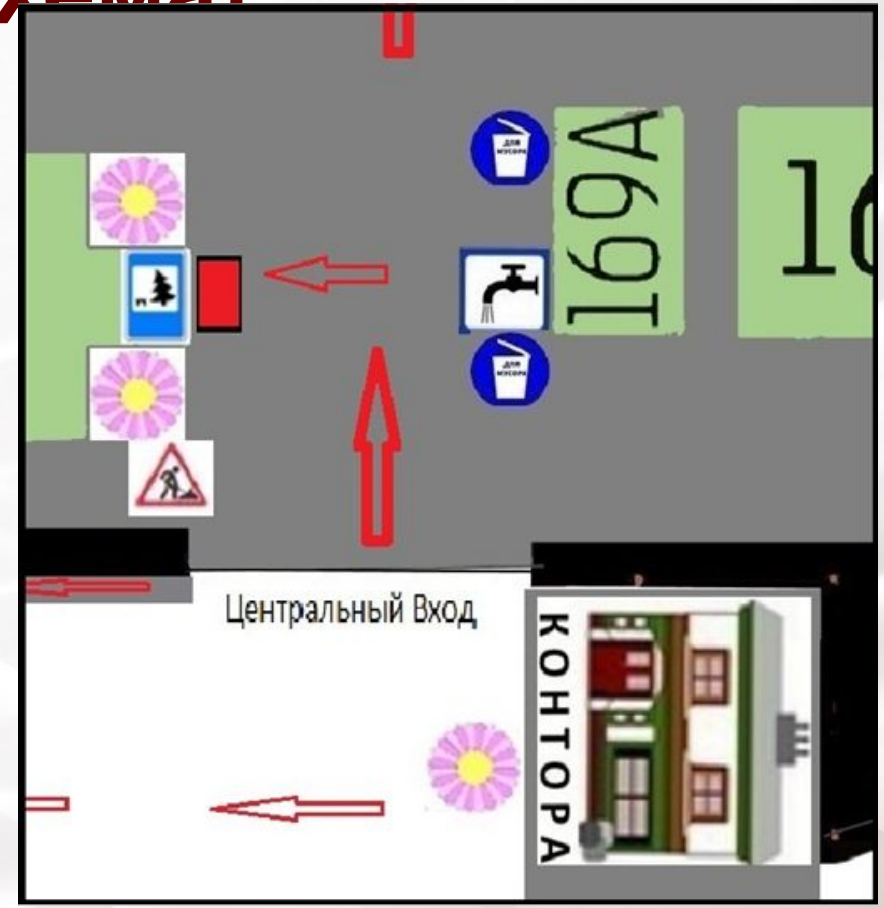

ПЕРЕПЕЧИНСКОЕ КЛАДБИЩЕ (План-схема)

ПЕРЕПЕЧИНСКОЕ КЛАДБИЩЕ (План-схема)

НИКОЛО-АРХАНГЕЛЬСКОЕ КЛАДБИЩЕ

(Восточная территория)

(План-схема)

НИКОЛО-АРХАНГЕЛЬСКОЕ КЛАДБИЩЕ (Центральная территория)

ХОВАНСКОЕ СЕВЕРНОЕ КЛАДБИЩЕ

ХОВАНСКОЕ ЦЕНТРАЛЬНОЕ КЛАДБИЩЕ

ТРОЕКУРОВСКОЕ КЛАДБИЩЕ

МИТИНСКОЕ
КЛАДБИЩЕ
(План-схема)

ДОМОДЕДОВСКОЕ КЛАДБИЩЕ

Цветочный павильон на центральном входе.

ЩЕРБИНСКОЕ ЦЕНТРАЛЬНОЕ КЛАДБИЩЕ

ЩЕРБИНСКОЕ ЮЖНОЕ КЛАДБИЩЕ (План схема)

Цветочный павильон и фронт-офис на восточном входе.

ДАНИЛОВСКОЕ (ЦЕНТРАЛЬНОЕ) КЛАДБИЩЕ (План-схема)

Цветочный павильон и фронт-офис на центральном входе.

ХИМКИНСКОЕ КЛАДБИЩЕ

ЛЮБЛИНСКОЕ КЛАДБИЩЕ (План-схема)

Цветочный павильон на центральном
входе и
фронт-офис на восточном входе.

ГОЛОВИНСКОЕ КЛАДБИЩЕ (План-схема)

ВВЕДЕНСКОЕ КЛАДБИЩЕ

Введенское

Условные обозначения:

-  Вход
-  Здание конторы
-  Колумбарная стена
-  Воинские захоронения
-  Церковь
-  Общественный туалет
-  Хозяйственный двор, склад
-  Контейнер для мусора
-  Водоразборная колонка
-  Место для песка
-  Пункт проката инвентаря
-  Дорожки с а/б покрытием
-  Дорожки с грунтовым покрытием
-  Администрация кладбища
-  Цветочный павильон