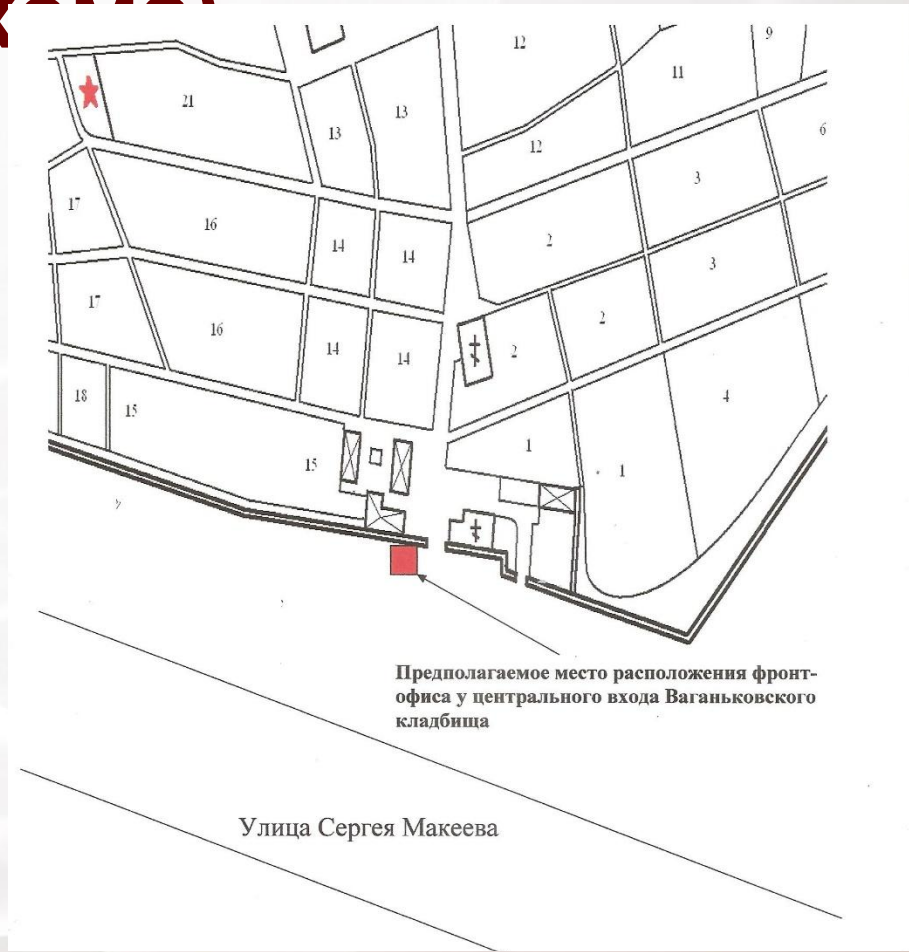

ПЕРЕПЕЧИНСКОЕ КЛАДБИЩЕ (План-схема)

ПЕРЕПЕЧИНСКОЕ КЛАДБИЩЕ (План-схема)

НИКОЛО-АРХАНГЕЛЬСКОЕ КЛАДБИЩЕ

(Восточная территория)

(План-схема)

НИКОЛО-АРХАНГЕЛЬСКОЕ КЛАДБИЩЕ (Центральная территория)

ХОВАНСКОЕ СЕВЕРНОЕ КЛАДБИЩЕ

ХОВАНСКОЕ ЦЕНТРАЛЬНОЕ КЛАДБИЩЕ

ТРОЕКУРОВСКОЕ КЛАДБИЩЕ

МИТИНСКОЕ
КЛАДБИЩЕ
(План-схема)

ДОМОДЕДОВСКОЕ КЛАДБИЩЕ

Цветочный павильон на центральном входе.

ЩЕРБИНСКОЕ ЦЕНТРАЛЬНОЕ КЛАДБИЩЕ

ЩЕРБИНСКОЕ ЮЖНОЕ КЛАДБИЩЕ (План схема)

ВАГАНЬКОВСКОЕ КЛАДБИЩЕ 'П-ан-сх-...'

ВОСТРЯКОВСКОЕ КЛАДБИЩЕ

ТОРО

ДОЛГОПРУДНЕНСКОЕ ЦЕНТРАЛЬНОЕ 5

КЛАДБИЩЕ

КУЗЬМИНСКОЕ КЛАДБИЩЕ (План-

Цветочный павильон на центральном входе.

КОТЛЯКОВСКОЕ КЛАДБИЩЕ (План)