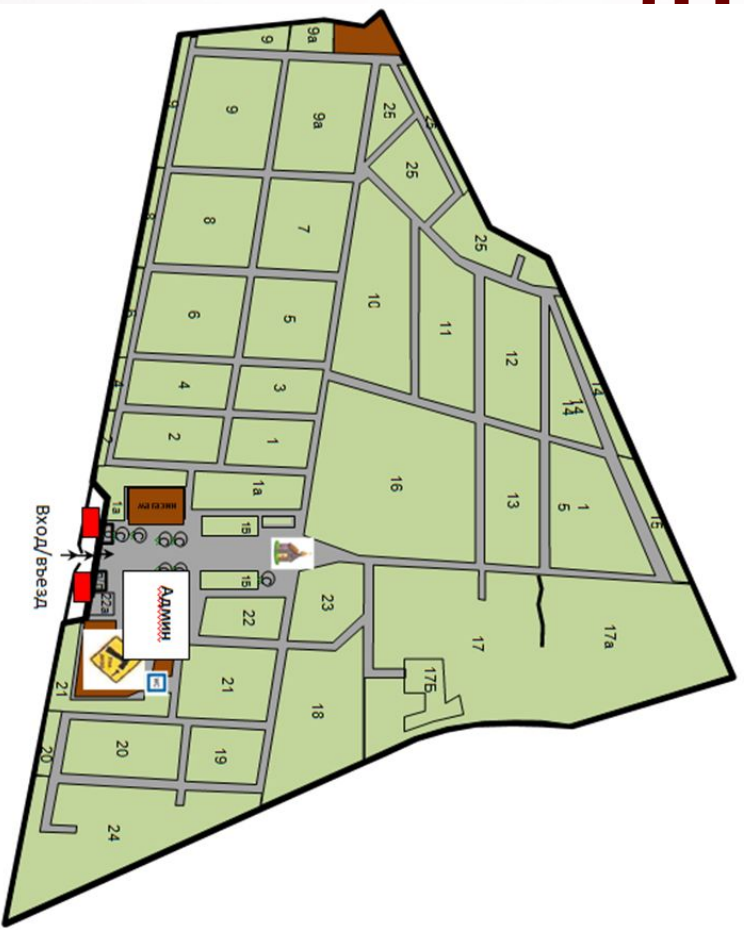

# ДАНИЛОВСКОЕ (ЦЕНТРАЛЬНОЕ) КЛАДБИЩЕ (План-схема)

Цветочный павильон и фронт-офис на центральном входе.

# ХИМКИНСКОЕ КЛАДБИЩЕ

# ЛЮБЛИНСКОЕ КЛАДБИЩЕ (План-схема)

Цветочный павильон на центральном  
входе и  
фронт-офис на восточном входе.

# ГОЛОВИНСКОЕ КЛАДБИЩЕ (План-схема)