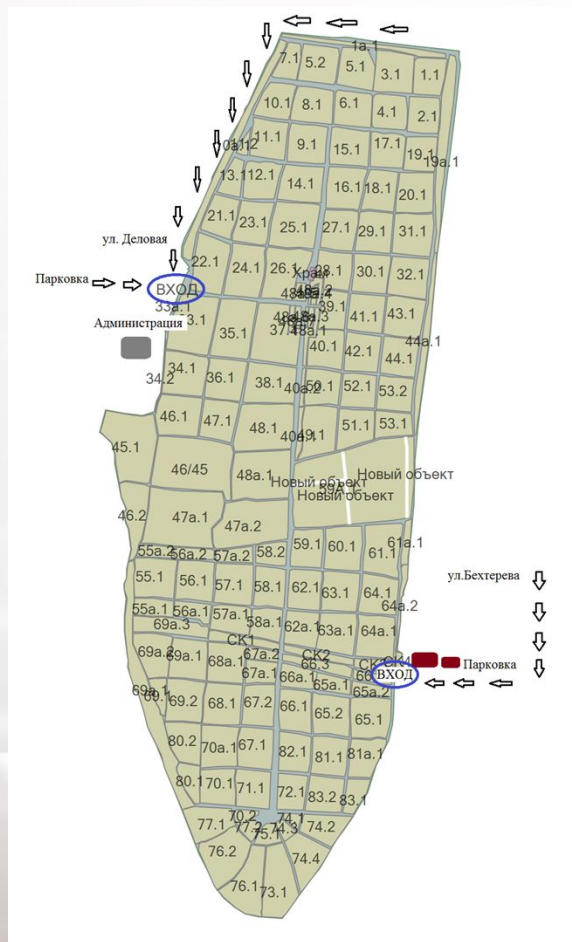

ПЕРЕПЕЧИНСКОЕ КЛАДБИЩЕ (План-схема)

ПЕРЕПЕЧИНСКОЕ КЛАДБИЩЕ (План-схема)

НИКОЛО-АРХАНГЕЛЬСКОЕ КЛАДБИЩЕ

(Восточная территория)

(План-схема)

НИКОЛО-АРХАНГЕЛЬСКОЕ КЛАДБИЩЕ (Центральная территория)

ХОВАНСКОЕ СЕВЕРНОЕ КЛАДБИЩЕ

ХОВАНСКОЕ ЦЕНТРАЛЬНОЕ КЛАДБИЩЕ

ТРОЕКУРОВСКОЕ КЛАДБИЩЕ

МИТИНСКОЕ
КЛАДБИЩЕ
(План-схема)

ДОМОДЕДОВСКОЕ КЛАДБИЩЕ

Цветочный павильон на центральном входе.

ЩЕРБИНСКОЕ ЦЕНТРАЛЬНОЕ КЛАДБИЩЕ

ЩЕРБИНСКОЕ ЮЖНОЕ КЛАДБИЩЕ (План схема)

ВАГАНЬКОВСКОЕ КЛАДБИЩЕ 'П-ан-сх-...'

ВОСТРЯКОВСКОЕ КЛАДБИЩЕ

ТОРО

ДОЛГОПРУДНЕНСКОЕ ЦЕНТРАЛЬНОЕ 5

КЛАДБИЩЕ

КУЗЬМИНСКОЕ КЛАДБИЩЕ (План-

Цветочный павильон на центральном входе.

КОТЛЯКОВСКОЕ КЛАДБИЩЕ (План)

Цветочный павильон и фронт-офис на восточном входе.

ДАНИЛОВСКОЕ (ЦЕНТРАЛЬНОЕ) КЛАДБИЩЕ (План-схема)

Цветочный павильон и фронт-офис на центральном входе.

ХИМКИНСКОЕ КЛАДБИЩЕ

ЛЮБЛИНСКОЕ КЛАДБИЩЕ (План-схема)