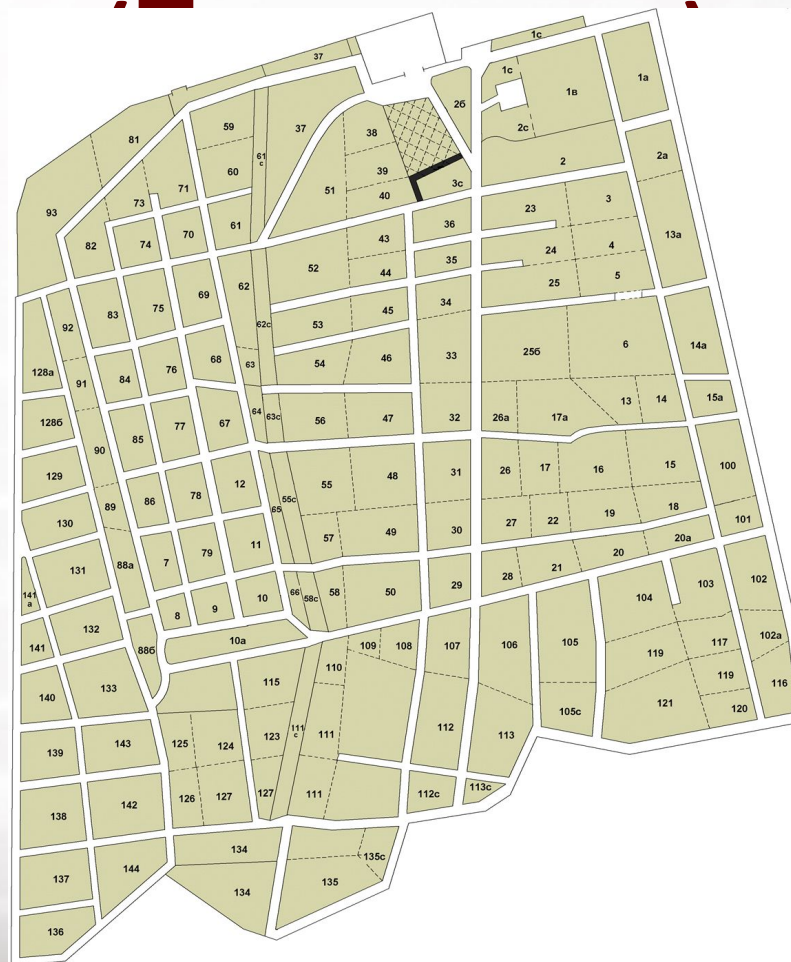

ПЕРЕПЕЧИНСКОЕ КЛАДБИЩЕ (План-схема)

ПЕРЕПЕЧИНСКОЕ КЛАДБИЩЕ (План-схема)

НИКОЛО-АРХАНГЕЛЬСКОЕ КЛАДБИЩЕ

(Восточная территория)

(План-схема)

НИКОЛО-АРХАНГЕЛЬСКОЕ КЛАДБИЩЕ (Центральная территория)

ХОВАНСКОЕ СЕВЕРНОЕ КЛАДБИЩЕ

ХОВАНСКОЕ ЦЕНТРАЛЬНОЕ КЛАДБИЩЕ

ТРОЕКУРОВСКОЕ КЛАДБИЩЕ

МИТИНСКОЕ
КЛАДБИЩЕ
(План-схема)

ДОМОДЕДОВСКОЕ КЛАДБИЩЕ

Цветочный павильон на центральном входе.

ЩЕРБИНСКОЕ ЦЕНТРАЛЬНОЕ КЛАДБИЩЕ

ЩЕРБИНСКОЕ ЮЖНОЕ КЛАДБИЩЕ (План схема)

ВАГАНЬКОВСКОЕ КЛАДБИЩЕ 'П-ан-сх-...'

ВОСТРЯКОВСКОЕ КЛАДБИЩЕ

ТОРО

ДОЛГОПРУДНЕНСКОЕ ЦЕНТРАЛЬНОЕ 5

КЛАДБИЩЕ

КУЗЬМИНСКОЕ КЛАДБИЩЕ (План-

Цветочный павильон на центральном входе.

КОТЛЯКОВСКОЕ КЛАДБИЩЕ (План)

Цветочный павильон и фронт-офис на восточном входе.

ДАНИЛОВСКОЕ (ЦЕНТРАЛЬНОЕ) КЛАДБИЩЕ (План-схема)

Цветочный павильон и фронт-офис на центральном входе.

ХИМКИНСКОЕ КЛАДБИЩЕ

ЛЮБЛИНСКОЕ КЛАДБИЩЕ (План-схема)