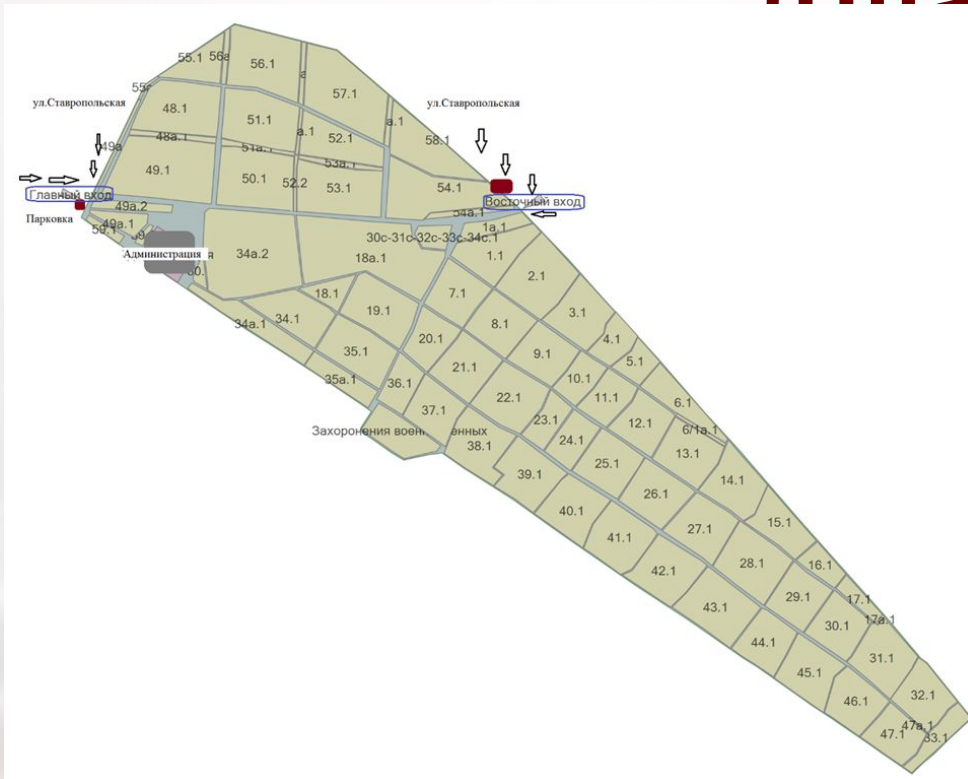

ЛЮБЛИНСКОЕ КЛАДБИЩЕ (План-схема)

Цветочный павильон на центральном
входе и
фронт-офис на восточном входе.