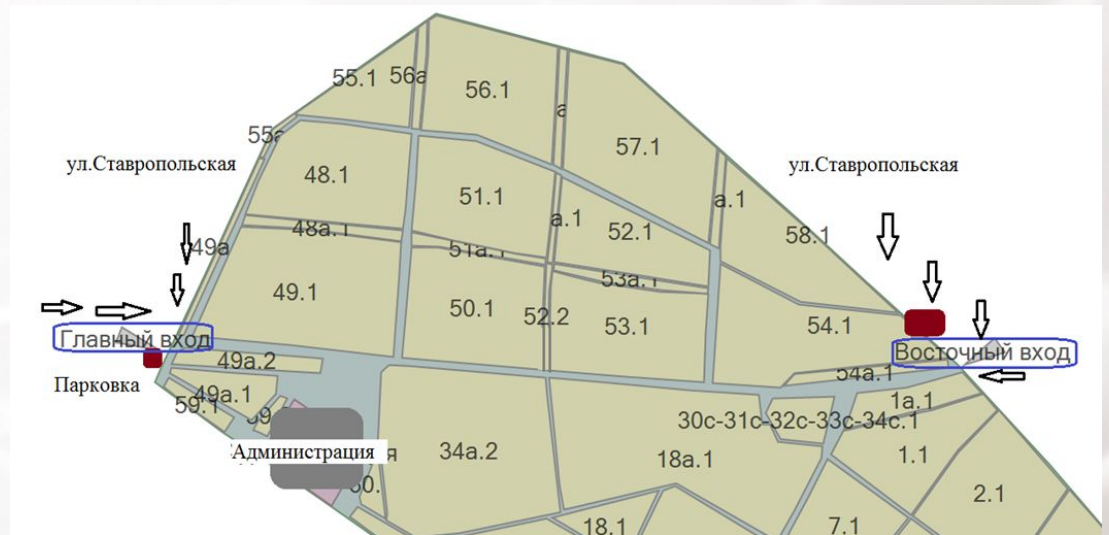

ЛЮБЛИНСКОЕ КЛАДБИЩЕ (План-схема)

Цветочный павильон на центральном
входе и
фронт-офис на восточном входе.