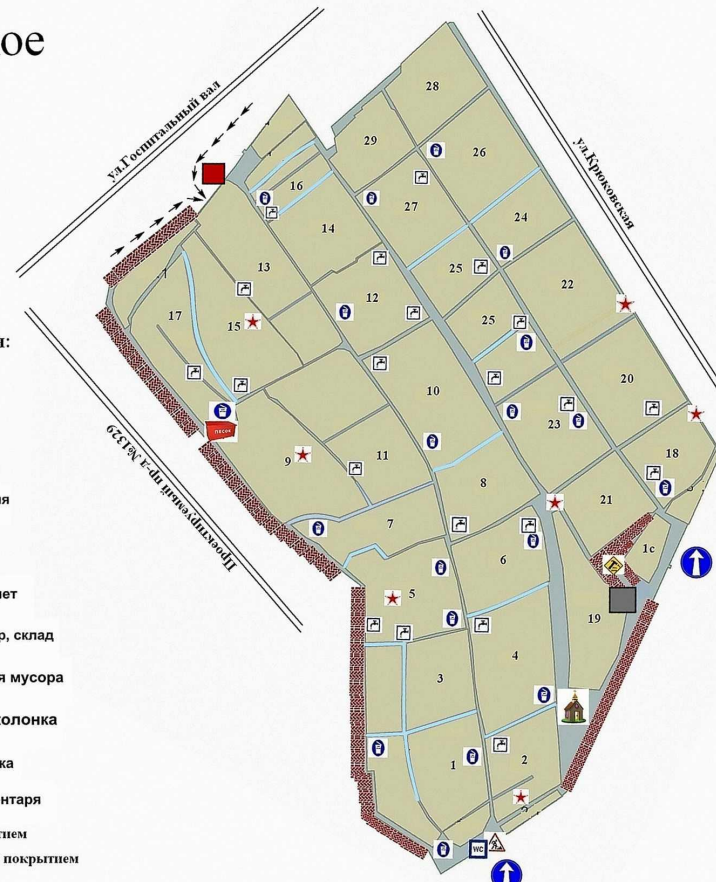

# ДАНИЛОВСКОЕ (ЦЕНТРАЛЬНОЕ) КЛАДБИЩЕ (План-схема)

Цветочный павильон и фронт-офис на центральном входе.

# ЛЮБЛИНСКОЕ КЛАДБИЩЕ (План-схема)

Цветочный павильон на центральном  
входе и  
фронт-офис на восточном входе.

# ГОЛОВИНСКОЕ КЛАДБИЩЕ (План-схема)

# АЛАБУШЕВСКОЕ КЛАДБИЩЕ