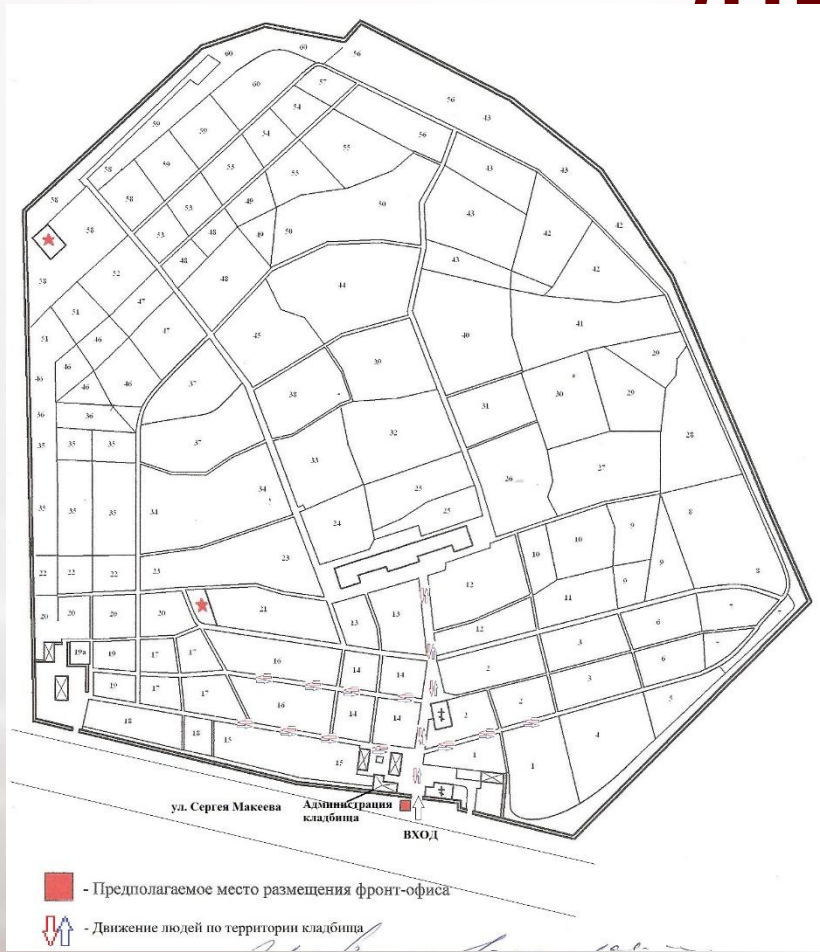

ВАГАНЬКОВСКОЕ КЛАДБИЩЕ 'П-ан-сх...')