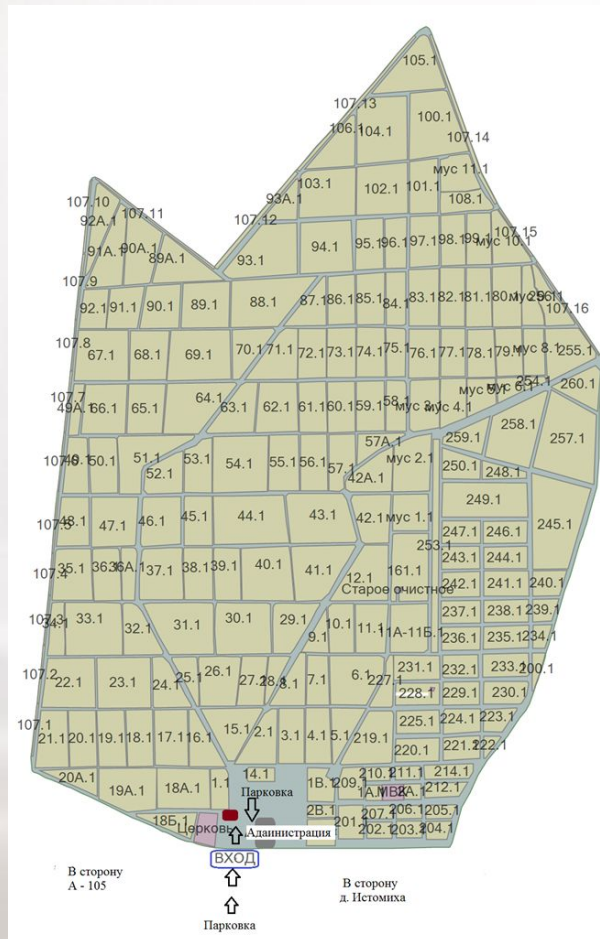

ПЕРЕПЕЧИНСКОЕ КЛАДБИЩЕ (План-схема)

ПЕРЕПЕЧИНСКОЕ КЛАДБИЩЕ (План-схема)

НИКОЛО-АРХАНГЕЛЬСКОЕ КЛАДБИЩЕ

(Восточная территория)

(План-схема)

НИКОЛО-АРХАНГЕЛЬСКОЕ КЛАДБИЩЕ (Центральная территория)

ХОВАНСКОЕ СЕВЕРНОЕ КЛАДБИЩЕ

ХОВАНСКОЕ ЦЕНТРАЛЬНОЕ КЛАДБИЩЕ

ТРОЕКУРОВСКОЕ КЛАДБИЩЕ

МИТИНСКОЕ
КЛАДБИЩЕ
(План-схема)

ДОМОДЕДОВСКОЕ КЛАДБИЩЕ

Цветочный павильон на центральном входе.

ЩЕРБИНСКОЕ ЦЕНТРАЛЬНОЕ КЛАДБИЩЕ

ЩЕРБИНСКОЕ ЮЖНОЕ КЛАДБИЩЕ (План схема)

ВАГАНЬКОВСКОЕ КЛАДБИЩЕ 'П-ан-сх-...'

ВОСТРЯКОВСКОЕ КЛАДБИЩЕ

ТОРО

ДОЛГОПРУДНЕНСКОЕ ЦЕНТРАЛЬНОЕ 5

КЛАДБИЩЕ

КУЗЬМИНСКОЕ КЛАДБИЩЕ (План-

Цветочный павильон на центральном входе.

КОТЛЯКОВСКОЕ КЛАДБИЩЕ (План)