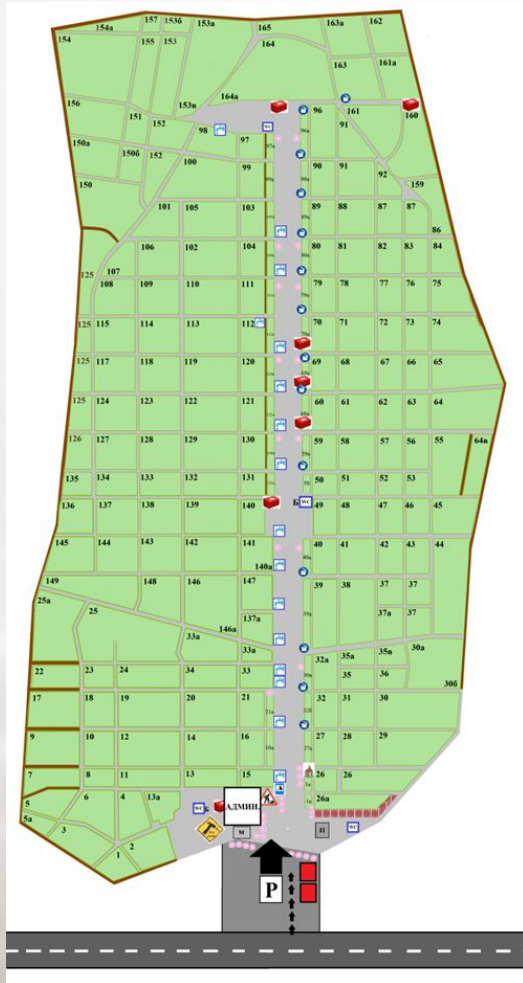

ХИМКИНСКОЕ КЛАДБИЩЕ