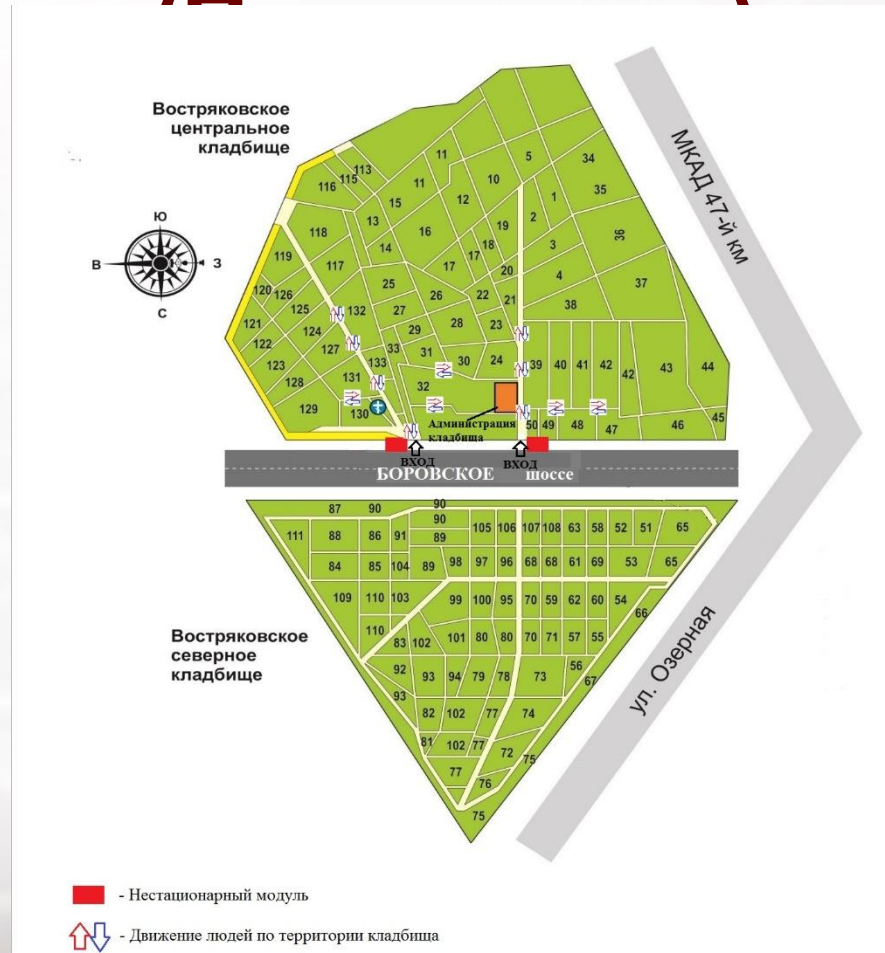

ПЕРЕПЕЧИНСКОЕ КЛАДБИЩЕ (План-схема)

ПЕРЕПЕЧИНСКОЕ КЛАДБИЩЕ (План-схема)

НИКОЛО-АРХАНГЕЛЬСКОЕ КЛАДБИЩЕ

(Восточная территория)

(План-схема)

НИКОЛО-АРХАНГЕЛЬСКОЕ КЛАДБИЩЕ (Центральная территория)

ХОВАНСКОЕ СЕВЕРНОЕ КЛАДБИЩЕ

ХОВАНСКОЕ ЦЕНТРАЛЬНОЕ КЛАДБИЩЕ

ТРОЕКУРОВСКОЕ КЛАДБИЩЕ

МИТИНСКОЕ
КЛАДБИЩЕ
(План-схема)

ДОМОДЕДОВСКОЕ КЛАДБИЩЕ

Цветочный павильон на центральном входе.

ЩЕРБИНСКОЕ ЦЕНТРАЛЬНОЕ КЛАДБИЩЕ

ЩЕРБИНСКОЕ ЮЖНОЕ КЛАДБИЩЕ (План схема)

ВАГАНЬКОВСКОЕ КЛАДБИЩЕ 'П-ан-сх-...'

ВОСТРЯКОВСКОЕ КЛАДБИЩЕ

ТОРО

ДОЛГОПРУДНЕНСКОЕ ЦЕНТРАЛЬНОЕ 5

КЛАДБИЩЕ

КУЗЬМИНСКОЕ КЛАДБИЩЕ (План-

Цветочный павильон на центральном входе.

КОТЛЯКОВСКОЕ КЛАДБИЩЕ (План)

Цветочный павильон и фронт-офис на восточном входе.

ДАНИЛОВСКОЕ (ЦЕНТРАЛЬНОЕ) КЛАДБИЩЕ (План-схема)

Цветочный павильон и фронт-офис на центральном входе.

ХИМКИНСКОЕ КЛАДБИЩЕ

ЛЮБЛИНСКОЕ КЛАДБИЩЕ (План-схема)