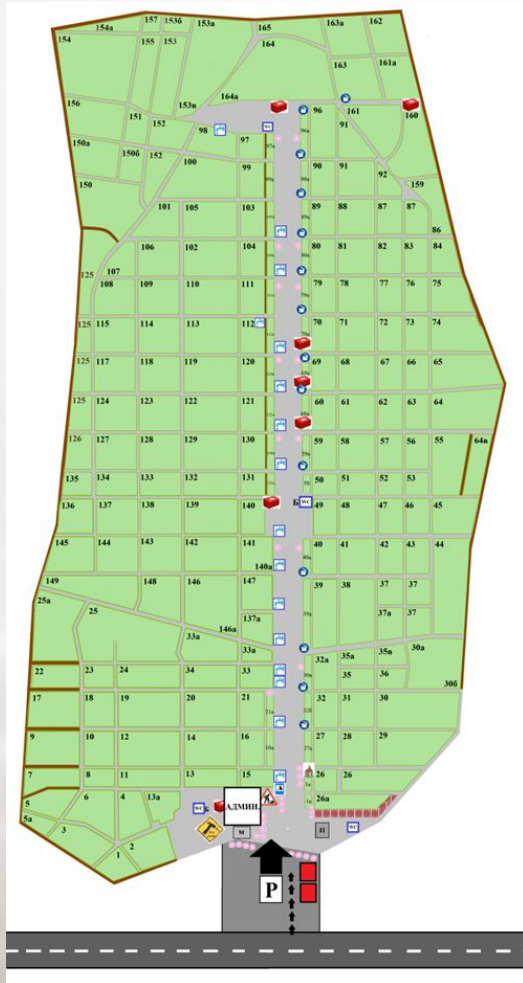

ПЕРЕПЕЧИНСКОЕ КЛАДБИЩЕ (План-схема)

ПЕРЕПЕЧИНСКОЕ КЛАДБИЩЕ (План-схема)

НИКОЛО-АРХАНГЕЛЬСКОЕ КЛАДБИЩЕ

(Восточная территория)

(План-схема)

НИКОЛО-АРХАНГЕЛЬСКОЕ КЛАДБИЩЕ (Центральная территория)

ХОВАНСКОЕ СЕВЕРНОЕ КЛАДБИЩЕ

ХОВАНСКОЕ ЦЕНТРАЛЬНОЕ КЛАДБИЩЕ

ТРОЕКУРОВСКОЕ КЛАДБИЩЕ

МИТИНСКОЕ
КЛАДБИЩЕ
(План-схема)

ДОМОДЕДОВСКОЕ КЛАДБИЩЕ

Цветочный павильон на центральном входе.

ЩЕРБИНСКОЕ ЦЕНТРАЛЬНОЕ КЛАДБИЩЕ

ЩЕРБИНСКОЕ ЮЖНОЕ КЛАДБИЩЕ (План схема)

ВАГАНЬКОВСКОЕ КЛАДБИЩЕ 'П-ан-сх-...'

ВОСТРЯКОВСКОЕ КЛАДБИЩЕ

ТОРО

ДОЛГОПРУДНЕНСКОЕ ЦЕНТРАЛЬНОЕ 5

КЛАДБИЩЕ

КУЗЬМИНСКОЕ КЛАДБИЩЕ (План-

Цветочный павильон на центральном входе.

КОТЛЯКОВСКОЕ КЛАДБИЩЕ (План)

Цветочный павильон и фронт-офис на восточном входе.

ДАНИЛОВСКОЕ (ЦЕНТРАЛЬНОЕ) КЛАДБИЩЕ (План-схема)

Цветочный павильон и фронт-офис на центральном входе.

ХИМКИНСКОЕ КЛАДБИЩЕ

ЛЮБЛИНСКОЕ КЛАДБИЩЕ (План-схема)