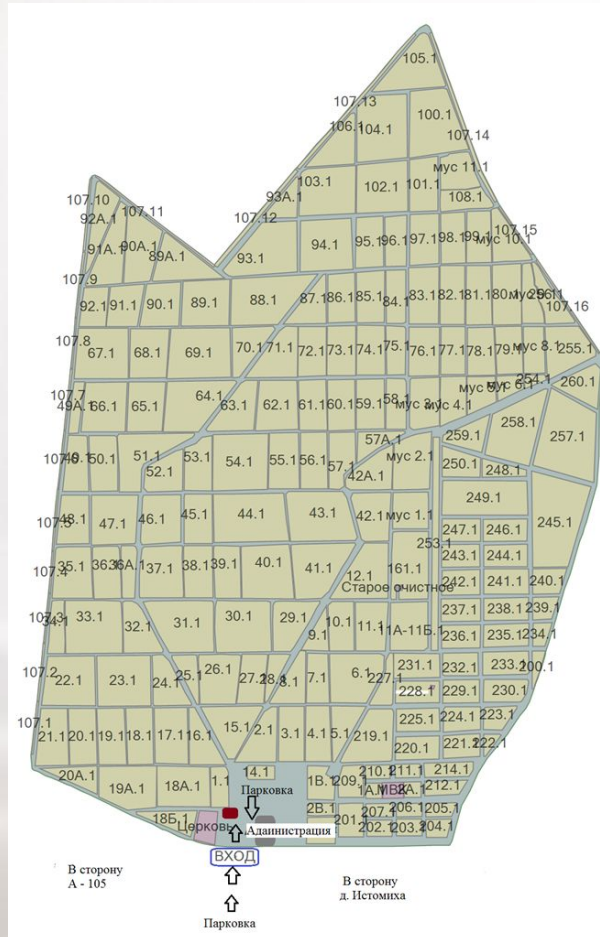

ДОМОДЕДОВСКОЕ КЛАДБИЩЕ

Цветочный павильон на центральном входе.