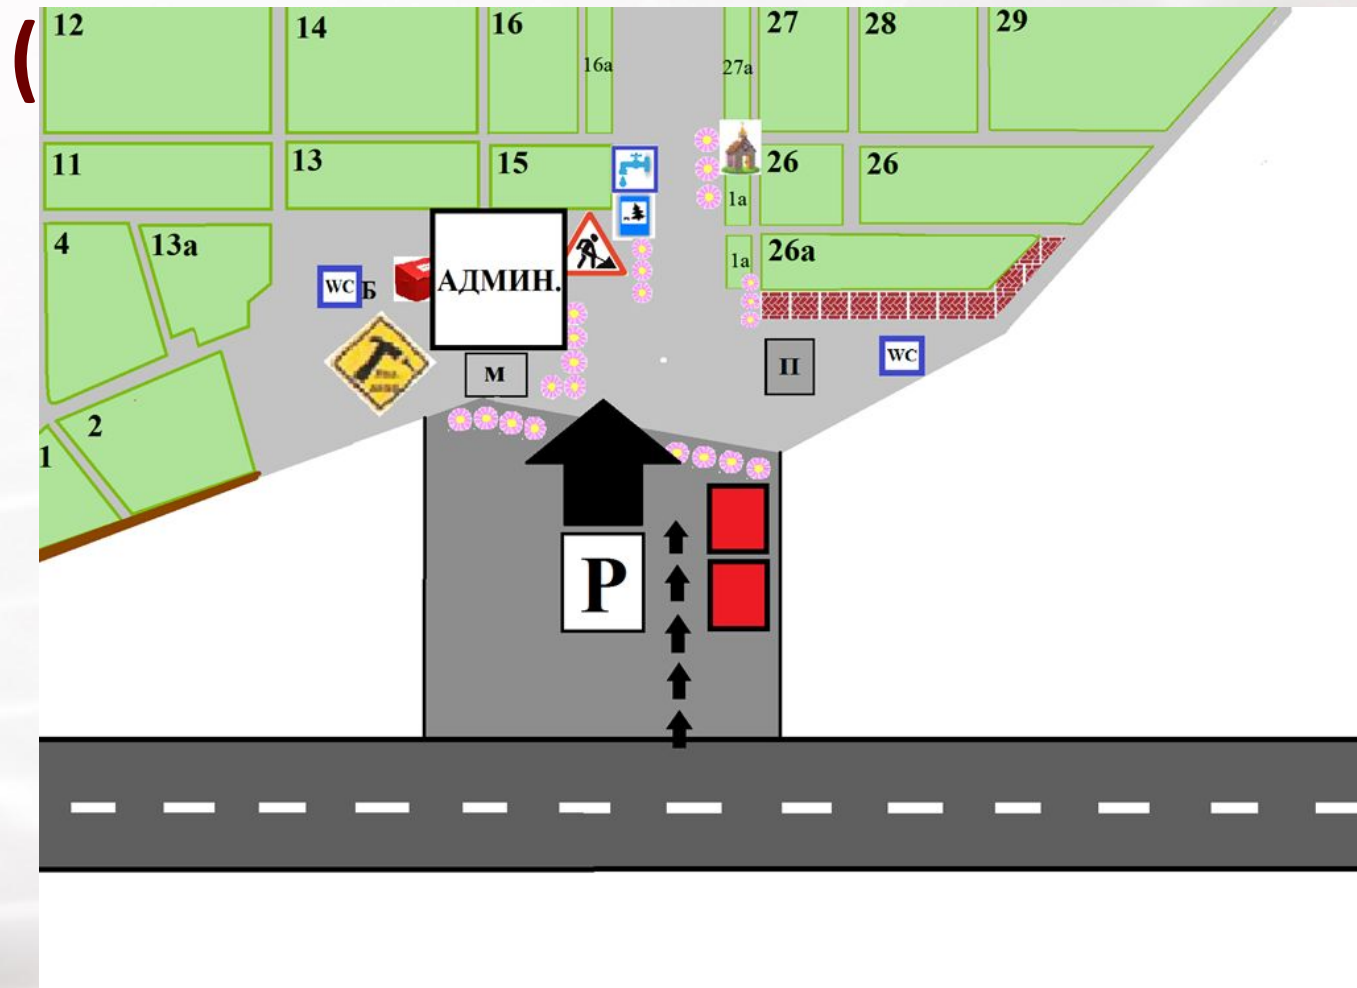

ХИМКИНСКОЕ КЛАДБИЩЕ