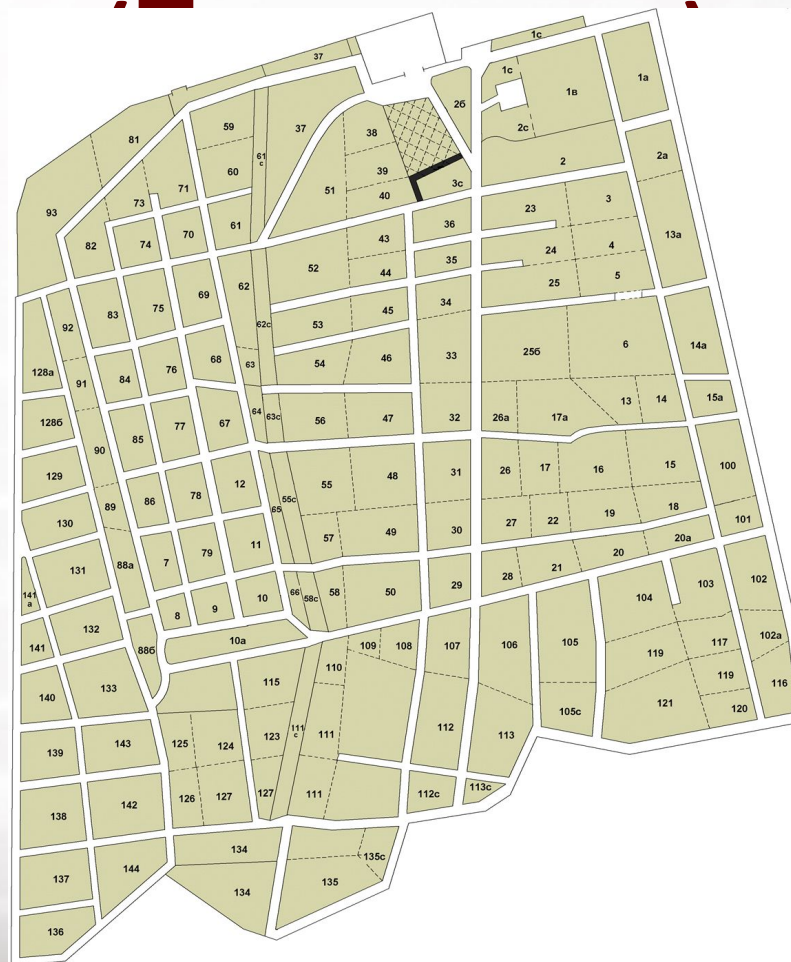

# НИКОЛО-АРХАНГЕЛЬСКОЕ КЛАДБИЩЕ

(Восточная территория)

(План-схема)

# ЩЕРБИНСКОЕ ЮЖНОЕ КЛАДБИЩЕ (План схема)

# ВАГАНЬКОВСКОЕ КЛАДБИЩЕ 'П-ан-сх...')

# ВОСТРЯКОВСКОЕ КЛАДБИЩЕ

ДОЛГОПРУДНЕНСКОЕ ЦЕНТРАЛЬНОЕ 5

КЛАДБИЩЕ