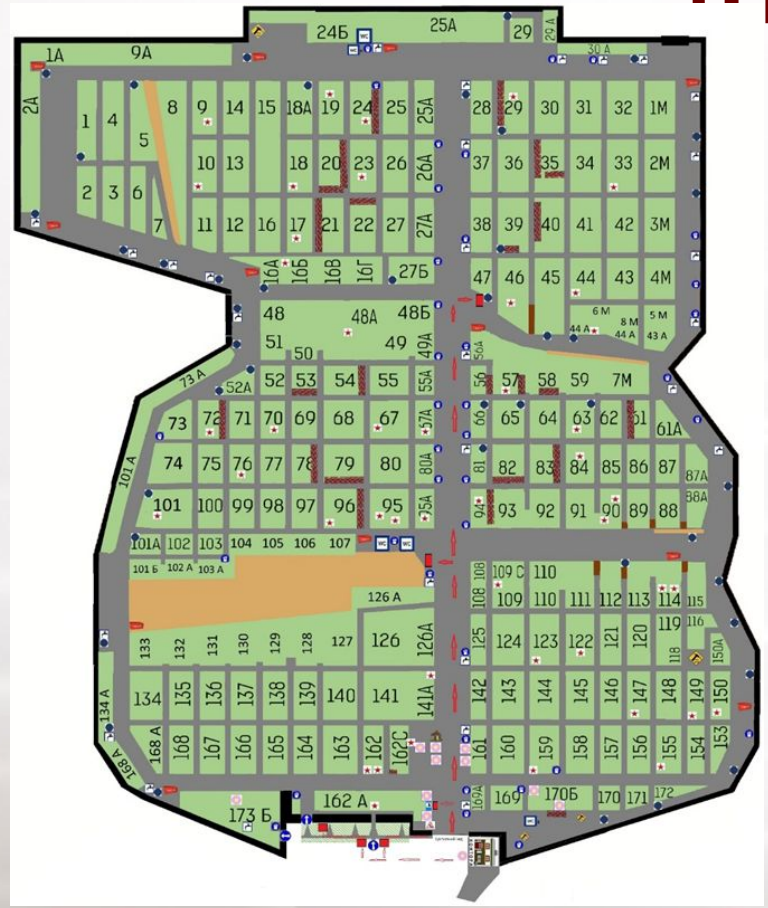

ПЕРЕПЕЧИНСКОЕ КЛАДБИЩЕ (План-схема)

ПЕРЕПЕЧИНСКОЕ КЛАДБИЩЕ (План-схема)

НИКОЛО-АРХАНГЕЛЬСКОЕ КЛАДБИЩЕ

(Восточная территория)

(План-схема)

НИКОЛО-АРХАНГЕЛЬСКОЕ КЛАДБИЩЕ (Центральная территория)

ХОВАНСКОЕ СЕВЕРНОЕ КЛАДБИЩЕ

ХОВАНСКОЕ ЦЕНТРАЛЬНОЕ КЛАДБИЩЕ

ТРОЕКУРОВСКОЕ КЛАДБИЩЕ

МИТИНСКОЕ
КЛАДБИЩЕ
(План-схема)

ДОМОДЕДОВСКОЕ КЛАДБИЩЕ

Цветочный павильон на центральном входе.

ЩЕРБИНСКОЕ ЦЕНТРАЛЬНОЕ КЛАДБИЩЕ

ЩЕРБИНСКОЕ ЮЖНОЕ КЛАДБИЩЕ (План схема)

ВАГАНЬКОВСКОЕ КЛАДБИЩЕ 'П-ан-сх-...'

ВОСТРЯКОВСКОЕ КЛАДБИЩЕ

ТОРО

ДОЛГОПРУДНЕНСКОЕ ЦЕНТРАЛЬНОЕ 5

КЛАДБИЩЕ

КУЗЬМИНСКОЕ КЛАДБИЩЕ (План-

Цветочный павильон на центральном входе.

КОТЛЯКОВСКОЕ КЛАДБИЩЕ (План)

АЛАБУШЕВСКОЕ КЛАДБИЩЕ

КАЛИТНИКОВСКОЕ КЛАДБИЩЕ

(План-схема)

РАКИТКИ КЛАДБИЩЕ

ПОКРОВСКОЕ КЛАДБИЩЕ (План-схема)

Цветочный павильон на центральном входе.

КУНЦЕВСКОЕ КЛАДБИЩЕ (План схема)