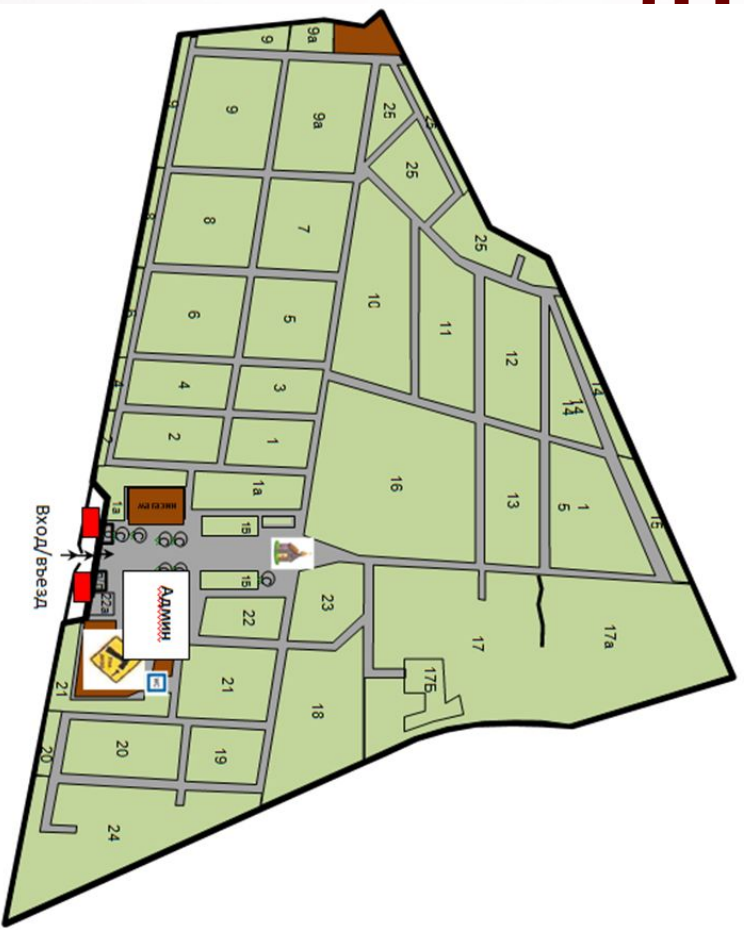

ГОЛОВИНСКОЕ КЛАДБИЩЕ (План-схема)