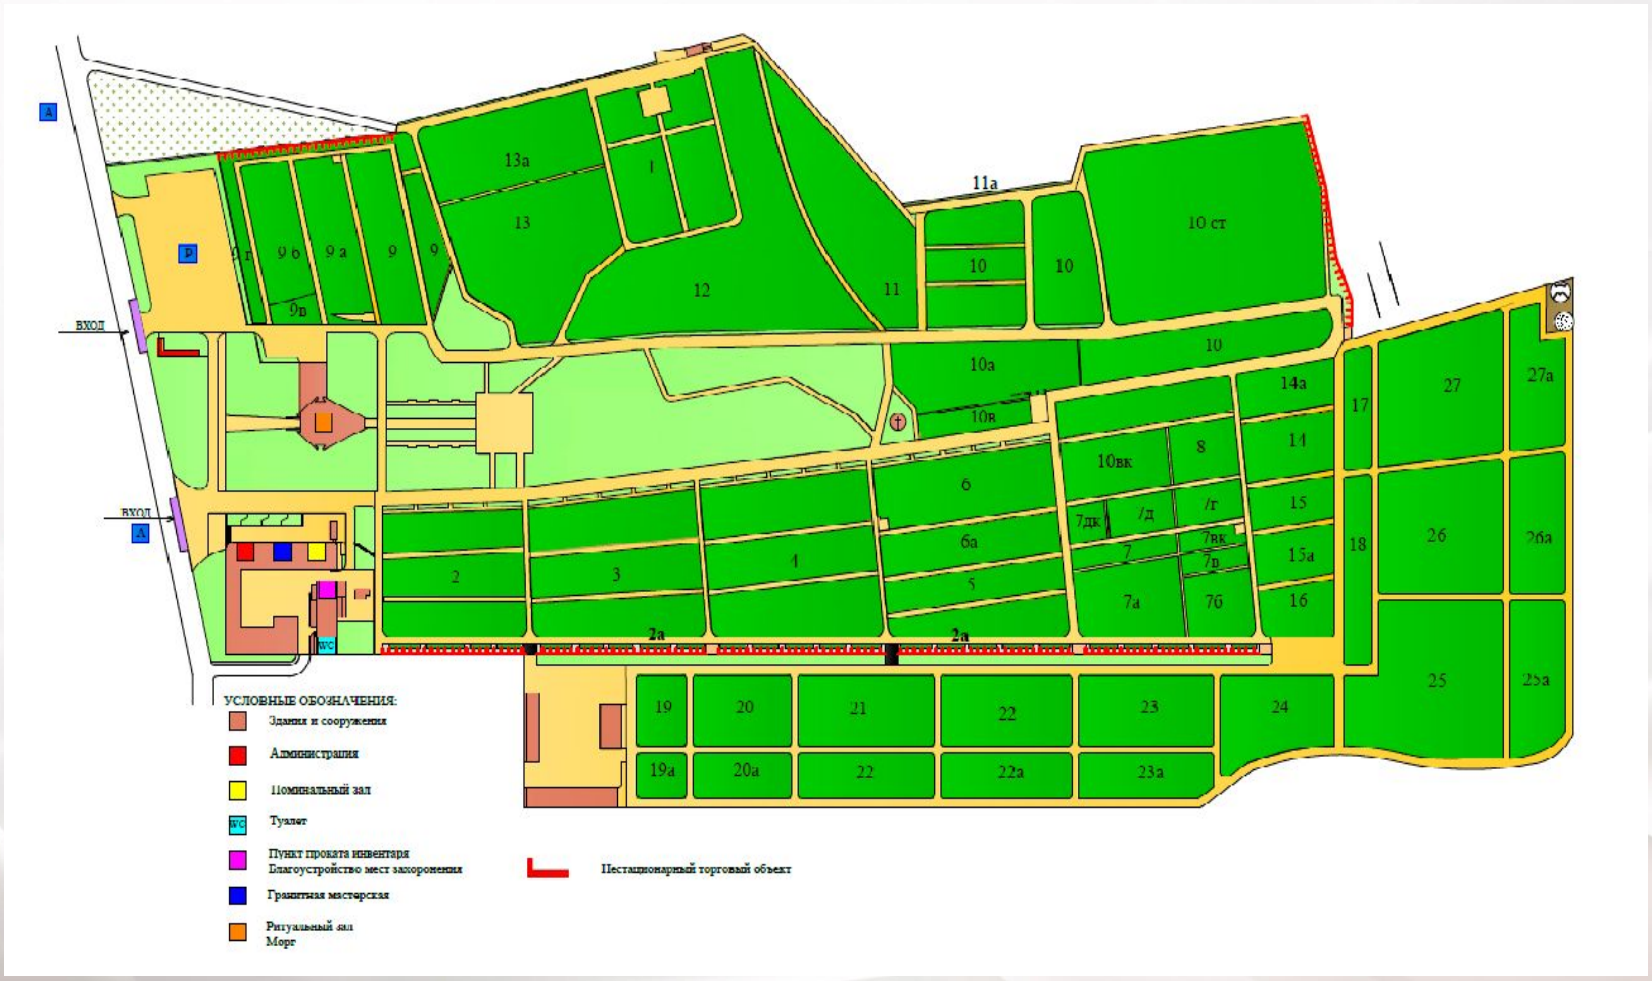

ТРОЕКУРОВСКОЕ КЛАДБИЩЕ