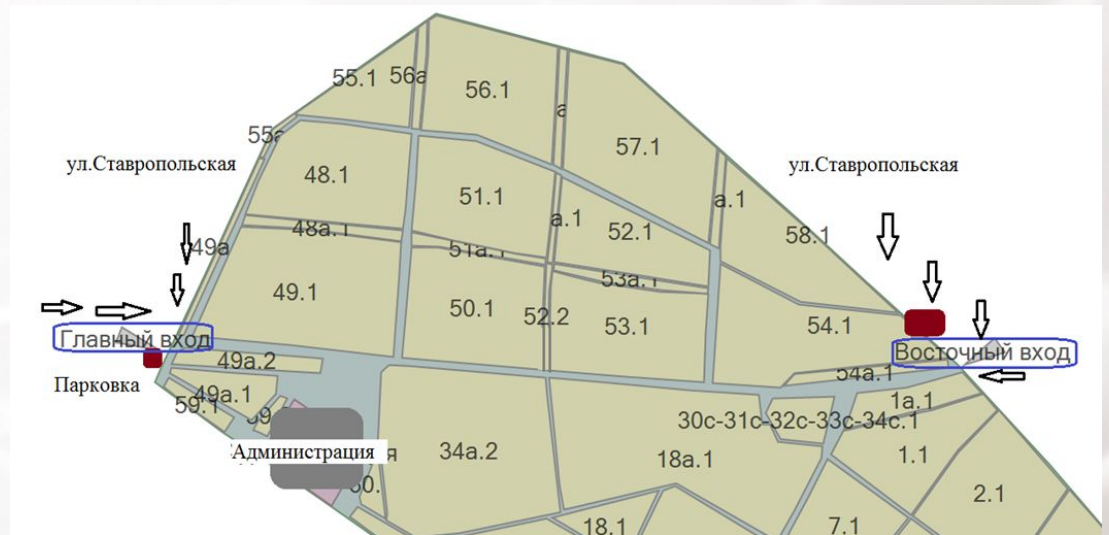

Цветочный павильон и фронт-офис на восточном входе.

ДАНИЛОВСКОЕ (ЦЕНТРАЛЬНОЕ) КЛАДБИЩЕ (План-схема)

Цветочный павильон и фронт-офис на центральном входе.

ХИМКИНСКОЕ КЛАДБИЩЕ

ЛЮБЛИНСКОЕ КЛАДБИЩЕ (План-схема)