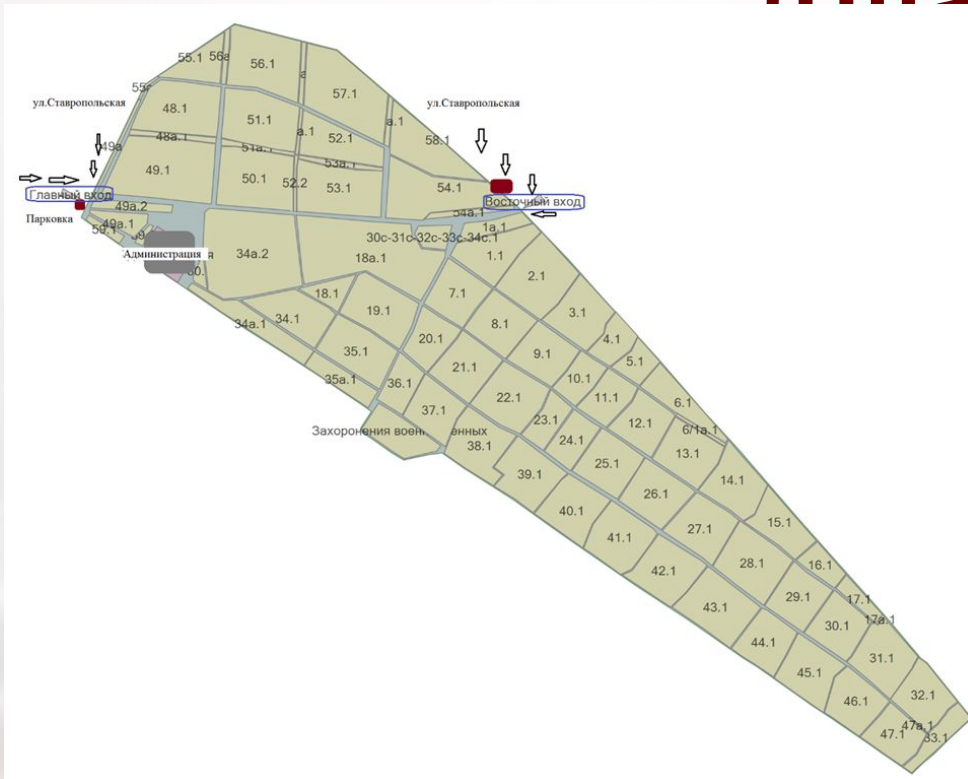

ПЕРЕПЕЧИНСКОЕ КЛАДБИЩЕ (План-схема)

ПЕРЕПЕЧИНСКОЕ КЛАДБИЩЕ (План-схема)

НИКОЛО-АРХАНГЕЛЬСКОЕ КЛАДБИЩЕ

(Восточная территория)

(План-схема)

НИКОЛО-АРХАНГЕЛЬСКОЕ КЛАДБИЩЕ (Центральная территория)

ХОВАНСКОЕ СЕВЕРНОЕ КЛАДБИЩЕ

ВАГАНЬКОВСКОЕ КЛАДБИЩЕ 'П-ан-сх-...'

ВОСТРЯКОВСКОЕ КЛАДБИЩЕ

ТОРО

ДОЛГОПРУДНЕНСКОЕ ЦЕНТРАЛЬНОЕ 5

КЛАДБИЩЕ

КУЗЬМИНСКОЕ КЛАДБИЩЕ (План-

Цветочный павильон на центральном входе.

КОТЛЯКОВСКОЕ КЛАДБИЩЕ (План)

Цветочный павильон и фронт-офис на восточном входе.

ДАНИЛОВСКОЕ (ЦЕНТРАЛЬНОЕ) КЛАДБИЩЕ (План-схема)

Цветочный павильон и фронт-офис на центральном входе.

ХИМКИНСКОЕ КЛАДБИЩЕ

ЛЮБЛИНСКОЕ КЛАДБИЩЕ (План-схема)

АЛАБУШЕВСКОЕ КЛАДБИЩЕ

КАЛИТНИКОВСКОЕ КЛАДБИЩЕ

(План-схема)

РАКИТКИ КЛАДБИЩЕ

ПОКРОВСКОЕ КЛАДБИЩЕ (План-схема)

Цветочный павильон на центральном входе.

КУНЦЕВСКОЕ КЛАДБИЩЕ (План схема)