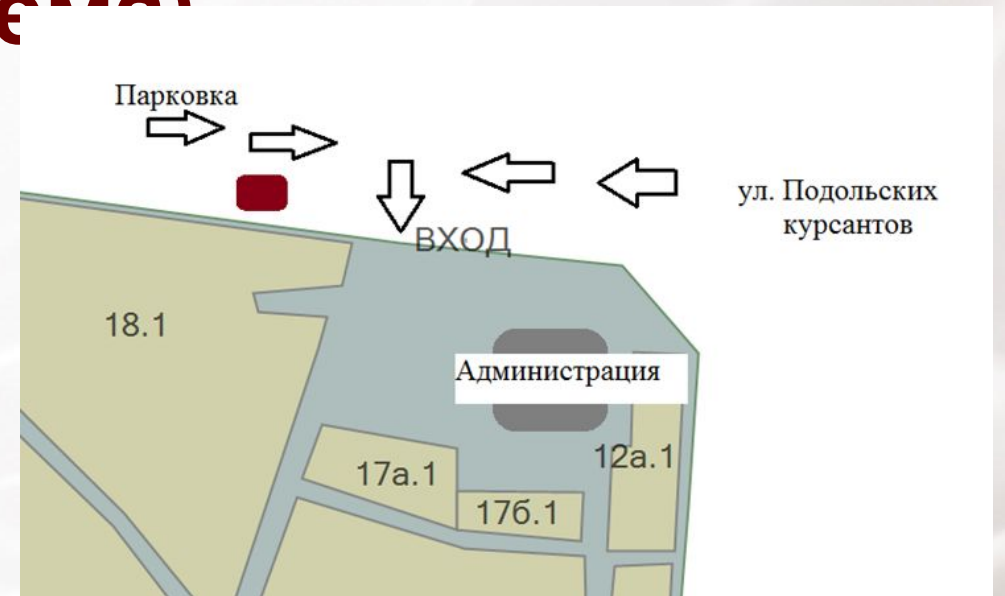

Цветочный павильон на центральном
входе и
фронт-офис на восточном входе.

ГОЛОВИНСКОЕ КЛАДБИЩЕ (План-схема)

ВВЕДЕНСКОЕ КЛАДБИЩЕ

Введенское

Условные обозначения:

-  Вход
-  Здание конторы
-  Колумбарная стена
-  Воинские захоронения
-  Церковь
-  Общественный туалет
-  Хозяйственный двор, склад
-  Контейнер для мусора
-  Водоразборная колонка
-  Место для песка
-  Пункт проката инвентаря
-  Дорожки с а/б покрытием
-  Дорожки с грунтовым покрытием
-  Администрация кладбища
-  Цветочный павильон

АЛАБУШЕВСКОЕ КЛАДБИЩЕ

КАЛИТНИКОВСКОЕ КЛАДБИЩЕ

(План-схема)

РАКИТКИ КЛАДБИЩЕ

ПОКРОВСКОЕ КЛАДБИЩЕ (План-схема)

Цветочный павильон на центральном входе.

КУНЦЕВСКОЕ КЛАДБИЩЕ (План схема)