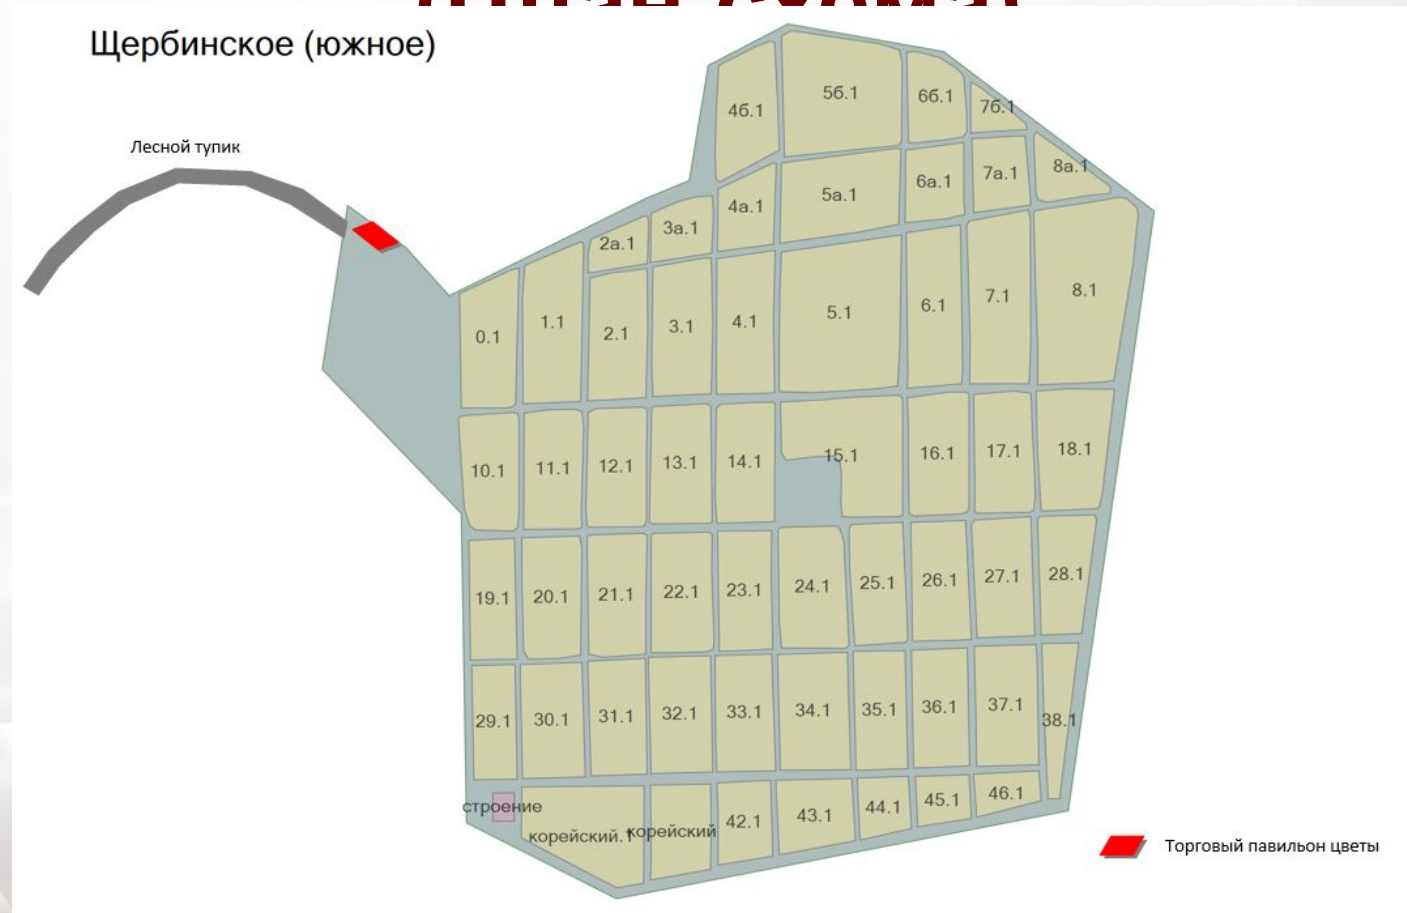

ПЕРЕПЕЧИНСКОЕ КЛАДБИЩЕ (План-схема)

ПЕРЕПЕЧИНСКОЕ КЛАДБИЩЕ (План-схема)

НИКОЛО-АРХАНГЕЛЬСКОЕ КЛАДБИЩЕ

(Восточная территория)

(План-схема)

НИКОЛО-АРХАНГЕЛЬСКОЕ КЛАДБИЩЕ (Центральная территория)

ХОВАНСКОЕ СЕВЕРНОЕ КЛАДБИЩЕ

ХОВАНСКОЕ ЦЕНТРАЛЬНОЕ КЛАДБИЩЕ

ТРОЕКУРОВСКОЕ КЛАДБИЩЕ

МИТИНСКОЕ
КЛАДБИЩЕ
(План-схема)

ДОМОДЕДОВСКОЕ КЛАДБИЩЕ

Цветочный павильон на центральном входе.

ЩЕРБИНСКОЕ ЦЕНТРАЛЬНОЕ КЛАДБИЩЕ

ЩЕРБИНСКОЕ ЮЖНОЕ КЛАДБИЩЕ (План схема)

ВАГАНЬКОВСКОЕ КЛАДБИЩЕ 'П-ан-сх-...'

ВОСТРЯКОВСКОЕ КЛАДБИЩЕ

ТОРО

ДОЛГОПРУДНЕНСКОЕ ЦЕНТРАЛЬНОЕ 5

КЛАДБИЩЕ

КУЗЬМИНСКОЕ КЛАДБИЩЕ (План-

Цветочный павильон на центральном входе.

КОТЛЯКОВСКОЕ КЛАДБИЩЕ (План)

Цветочный павильон и фронт-офис на восточном входе.

ДАНИЛОВСКОЕ (ЦЕНТРАЛЬНОЕ) КЛАДБИЩЕ (План-схема)

Цветочный павильон и фронт-офис на центральном входе.

ХИМКИНСКОЕ КЛАДБИЩЕ

ЛЮБЛИНСКОЕ КЛАДБИЩЕ (План-схема)