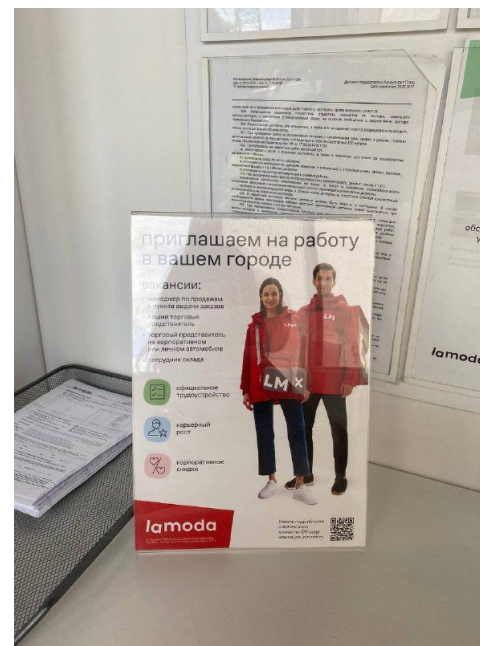

Фото кассовой стойки, на которой видна включенная диодная подсветка (при наличии)

Образец

Торговый зал (горизонтальное фото, при необходимости дублировать слайд)

Фото кассовой стойки (со стороны МПП). Видно, что находится на кассовой стойке.

Образец

Торговый зал (горизонтальное фото, при необходимости дублировать слайд)

Фото стен в ТЗ - включает в себя все элементы и оборудование, которое находится на конкретной стене

* фото должно быть от левого угла до
правого угла стены, от потолка до пола

Образец

Торговый зал (горизонтальное фото)

Фото рециркулятора, установленного в ТЗ, фото монетницы на кассовой стойке

Образец

Рециркулятор

Монетница

Торговый зал (вертикальное фото)

Фото размещенной листовки А4 о подборе персонала (цветная версия, в тейбл тенте)

Образец

Торговый зал (горизонтальное фото)

Фото наклеек в ТЗ

Образец

Наклейка «ведется видео и аудио запись»

Наклейка «мы хотим стать еще лучше»

Торговый зал (вертикальное фото)

Фото наклеек в ТЗ