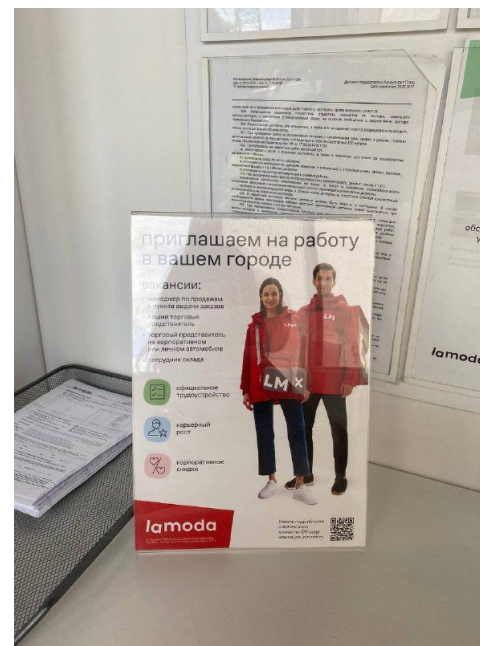

Образец

# Торговый зал (горизонтальное фото)

Фото рециркулятора, установленного в ТЗ, фото монетницы на кассовой стойке

Образец

Рециркулятор

Монетница

# Торговый зал (вертикальное фото)

Фото размещенной листовки А4 о подборе персонала (цветная версия, в тейбл тенте)

Образец