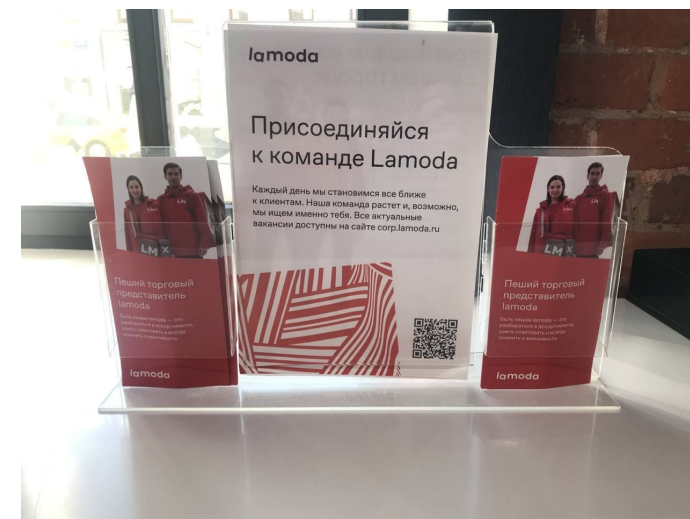

Фото кассовой стойки, на которой видна включенная диодная подсветка (при наличии)

Образец

Торговый зал (горизонтальное фото, при необходимости дублировать слайд)

Фото кассовой стойки (со стороны МПП). Видно, что находится на кассовой стойке.

Образец

Торговый зал (горизонтальное фото, при необходимости дублировать слайд)

Фото стен в ТЗ - включает в себя все элементы и оборудование, которое находится на конкретной стене

* фото должно быть от левого угла до
правого угла стены, от потолка до пола

Образец

Торговый зал (горизонтальное фото)

Фото рециркулятора, установленного в ТЗ, фото монетницы на кассовой стойке

Образец

Рециркулятор

Монетница

Торговый зал (вертикальное фото)

Фото размещенной листовки А4 о подборе персонала (цветная версия, в тейбл тенте)

Образец

Торговый зал (горизонтальное фото)

Фото наклеек в ТЗ

Образец

Наклейка «ведется видео и аудио запись»

Наклейка «мы хотим стать еще лучше»

Торговый зал (вертикальное фото)

Фото наклеек в ТЗ