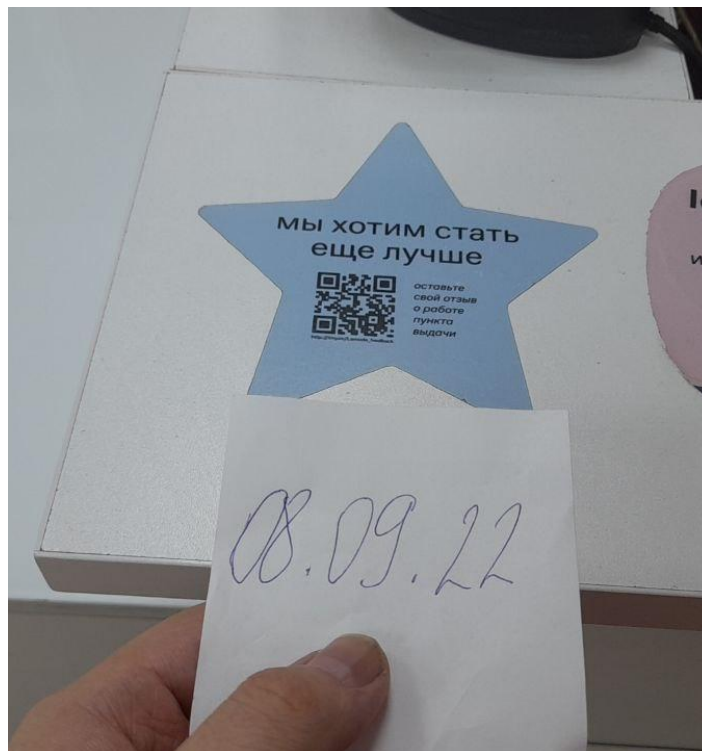

# Торговый зал (вертикальное фото)

Фото размещенной листовки А4 о подборе персонала (цветная версия, в тейбл тенте)

Образец

# Торговый зал (горизонтальное фото)

Фото наклеек в ТЗ

Образец

Наклейка «ведется видео и аудио запись»

Наклейка «мы хотим стать еще лучше»

# Торговый зал (вертикальное фото)

Фото наклеек в ТЗ

Образец

Наклейка «благодарность в одно касание»