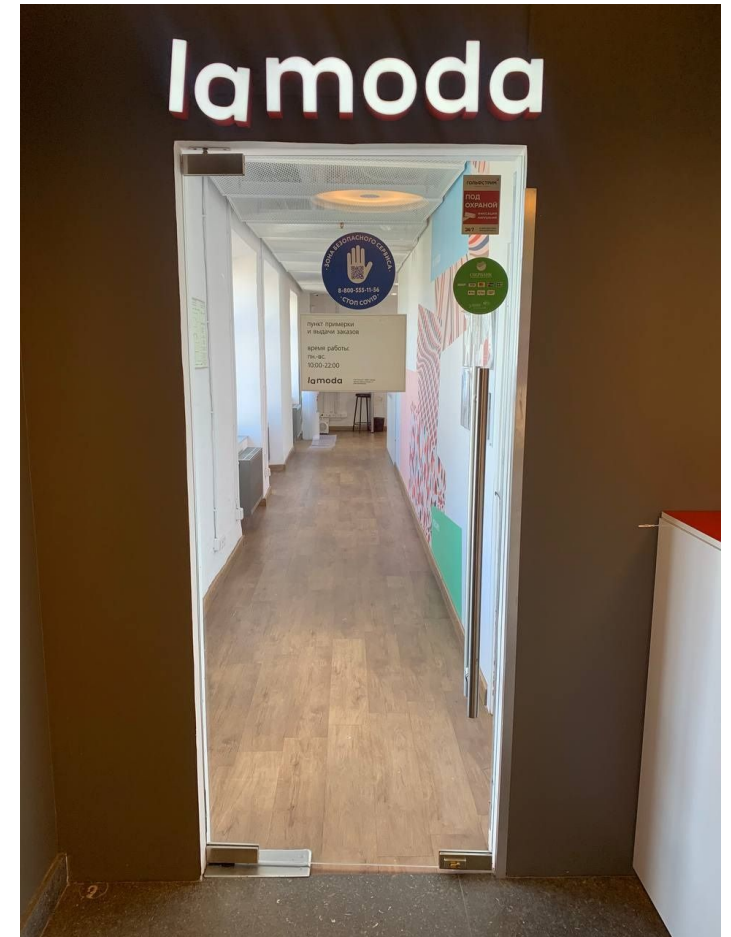

# Входная группа ПВЗ Street (горизонтальное фото)

Обзорное фото входной группы, на котором присутствует - наружная вывеска, входная дверь, крыльцо.

Образец

# Входная группа ПВЗ БЦ/ТЦ (горизонтальное фото)

Обзорное фото входной группы в ПВЗ

Образец

# Входная группа (вертикальное фото)

Детальное фото входной двери, на которой присутствуют наклейки : График работы, АКИТ.

Если ПВЗ в ТЦ/БЦ,  
могут быть  
допущены наклейки  
от администрации

Правильный порядок  
расклейки  
→

# Торговый зал (горизонтальное фото)

Фото кассовой стойки, на которой видна включенная диодная подсветка (при наличии)

Образец