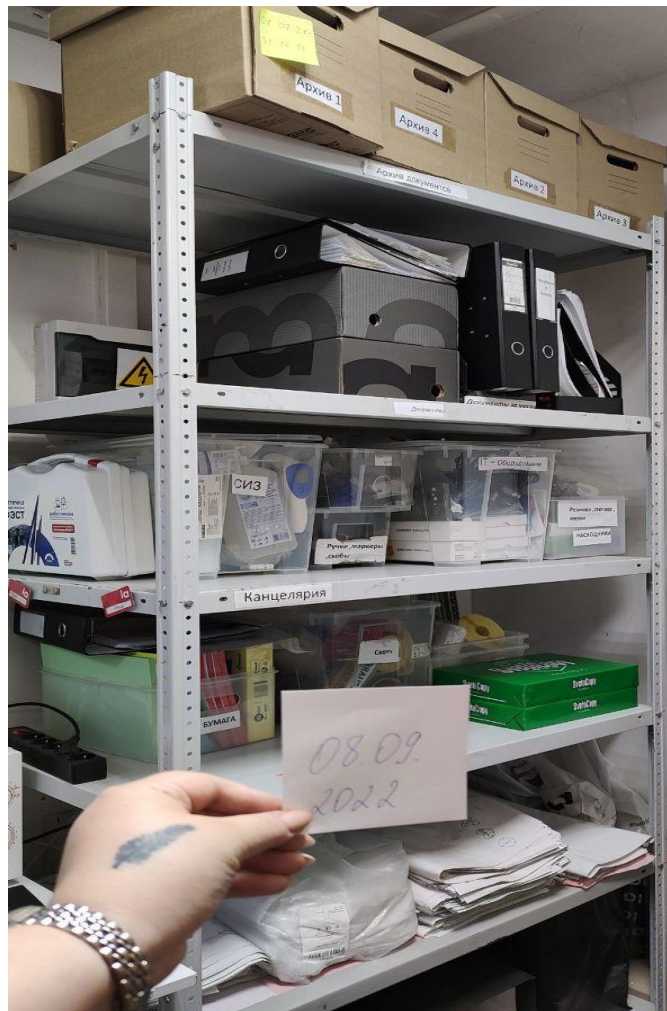

Обзорное фото каждой стены на складе - включает в себя все стеллажи, элементы и оборудование, которое находится на конкретной стене.

* фото должно быть от левого угла до правого угла и от потолка до пола

Образец

Склад (вертикальное фото)

Стеллаж с канцелярией (6 полок, хранение канцелярии согласно стандартизации)

Образец

Склад (горизонтальное или вертикальное фото)

Обзорное фото места приема пищи

Образец

Склад (вертикальное фото)