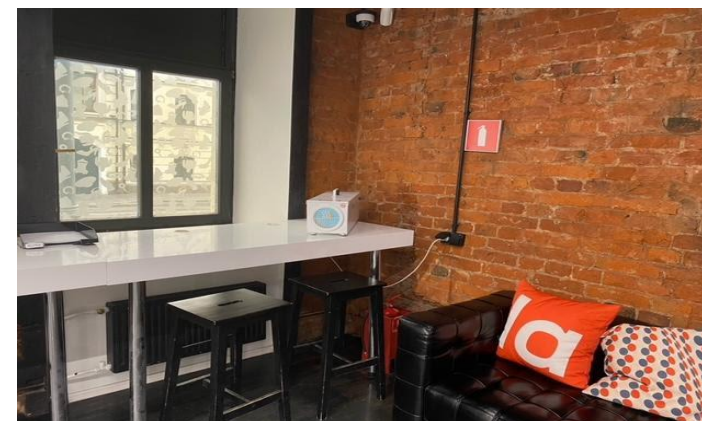

# Торговый зал (горизонтальное фото)

Фото кассовой стойки, на которой видна включенная диодная подсветка (при наличии)

Образец

# Торговый зал (горизонтальное фото, при необходимости дублировать слайд)

Фото кассовой стойки (со стороны МПП). Видно, что находится на кассовой стойке.

Образец

# Торговый зал (горизонтальное фото, при необходимости дублировать слайд)

Фото стен в ТЗ - включает в себя все элементы и оборудование, которое находится на конкретной стене

\* фото должно быть от левого угла до  
правого угла стены, от потолка до пола

# Торговый зал (горизонтальное фото)

Фото рециркулятора, установленного в ТЗ, фото монетницы на кассовой стойке

Образец

Рециркулятор

Монетница