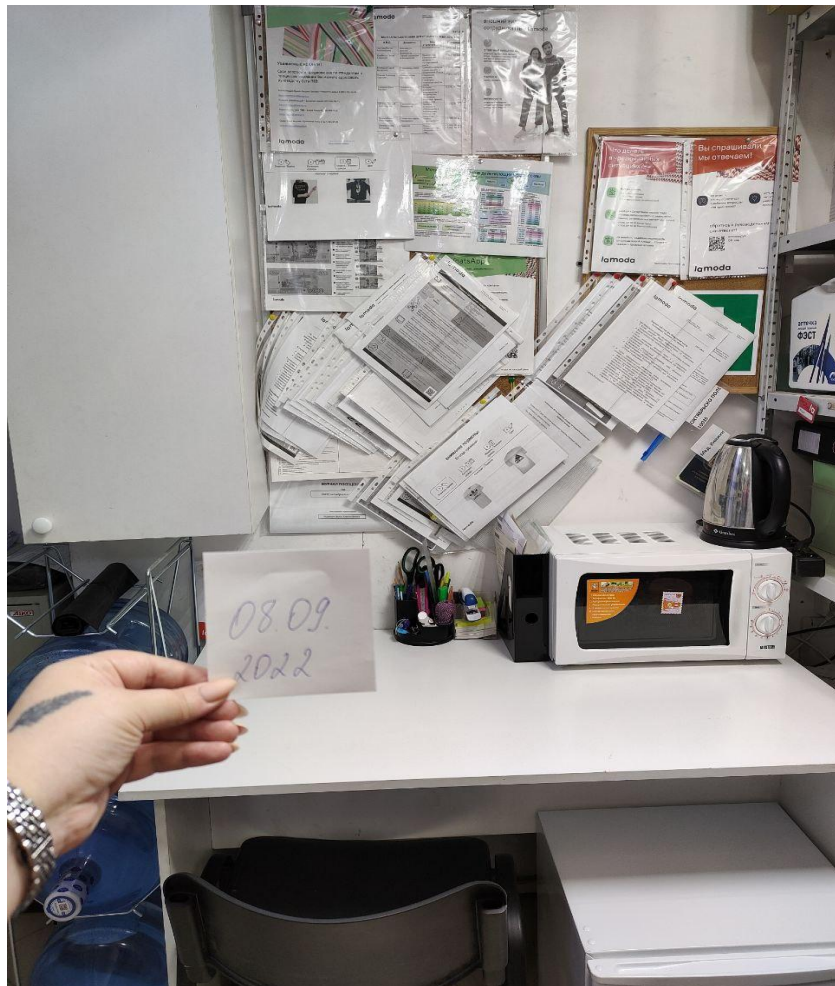

Обзорное фото каждой стены на складе - включает в себя все стеллажи, элементы и оборудование, которое находится на конкретной стене.

* фото должно быть от левого угла до правого угла и от потолка до пола

Образец

Склад (вертикальное фото)

Стеллаж с канцелярией (6 полок, хранение канцелярии согласно стандартизации)

Образец

Склад (горизонтальное или вертикальное фото)

Обзорное фото места приема пищи

Образец

Склад (вертикальное фото)

Стойка для хранения бутылей (при наличии)

Образец

Склад (вертикальное фото)

Фото доски информации на складе крупным планом (наличие листовки с мотивацией и контактами руководства)

Образец