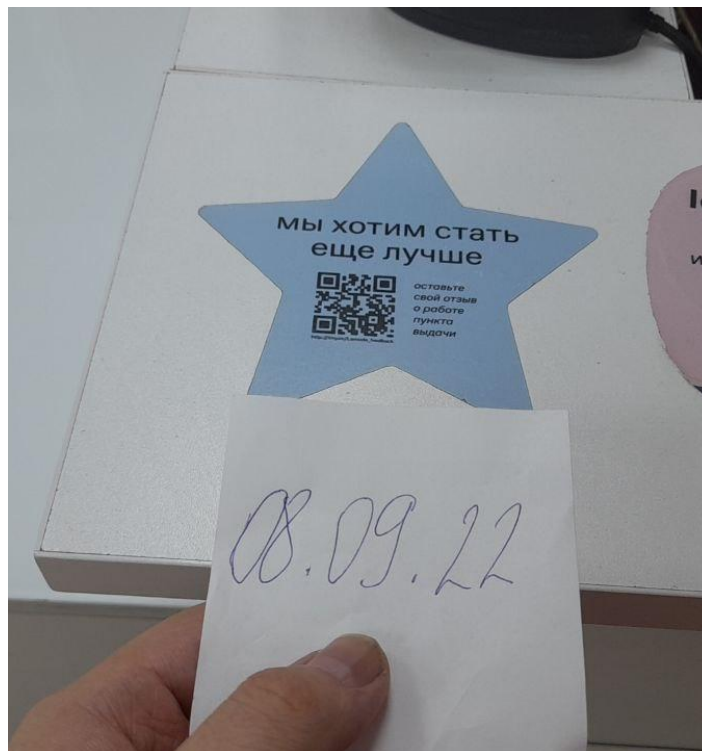

Образец

Торговый зал (горизонтальное фото)

Фото рециркулятора, установленного в ТЗ, фото монетницы на кассовой стойке

Образец

Рециркулятор

Монетница

Торговый зал (вертикальное фото)

Фото размещенной листовки А4 о подборе персонала (цветная версия, в тейбл тенте)

Образец

Торговый зал (горизонтальное фото)

Фото наклеек в ТЗ

Образец

Наклейка «ведется видео и аудио запись»

Наклейка «мы хотим стать еще лучше»

Торговый зал (вертикальное фото)

Фото наклеек в ТЗ

Образец

Торговый зал (вертикальное фото)

Фото наклеек "Lamoda club", у которых самое неудовлетворительное состояние

Образец

Наклейка «Lamoda club» в примерочной

Наклейка «Lamoda club» на кассовой стойке

Торговый зал (вертикальное фото)