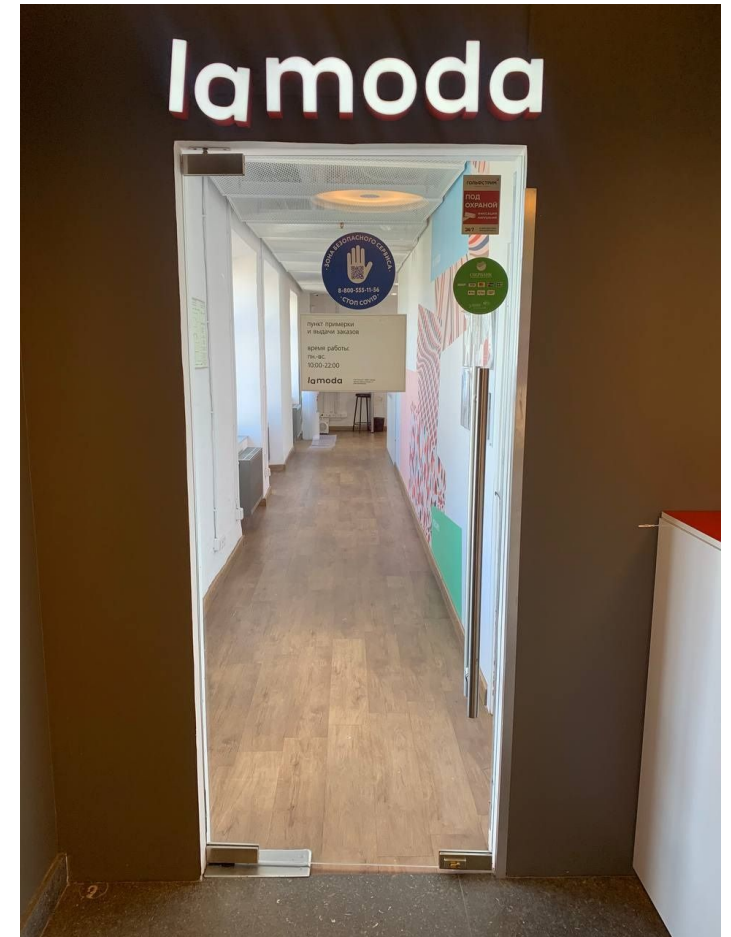

Фото Чек-лист

08.09.2022._ПВЗ_Октябрьское_поле

I a m o d a

Мода на каждый день

Входная группа ПВЗ Street (горизонтальное фото)

Обзорное фото входной группы, на котором присутствует - наружная вывеска, входная дверь, крыльцо.

Образец

Входная группа ПВЗ БЦ/ТЦ (горизонтальное фото)

Обзорное фото входной группы в ПВЗ

Образец

lamoda

Работа в твоих интересах

Входная группа (вертикальное фото)

Детальное фото входной двери, на которой присутствуют наклейки : График работы, АКИТ.

Фото кассовой стойки, на которой видна включенная диодная подсветка (при наличии)

Образец

Торговый зал (горизонтальное фото, при необходимости дублировать слайд)

Фото кассовой стойки (со стороны МПП). Видно, что находится на кассовой стойке.

Образец

Торговый зал (горизонтальное фото, при необходимости дублировать слайд)

Фото стен в ТЗ - включает в себя все элементы и оборудование, которое находится на конкретной стене

* фото должно быть от левого угла до
правого угла стены, от потолка до пола