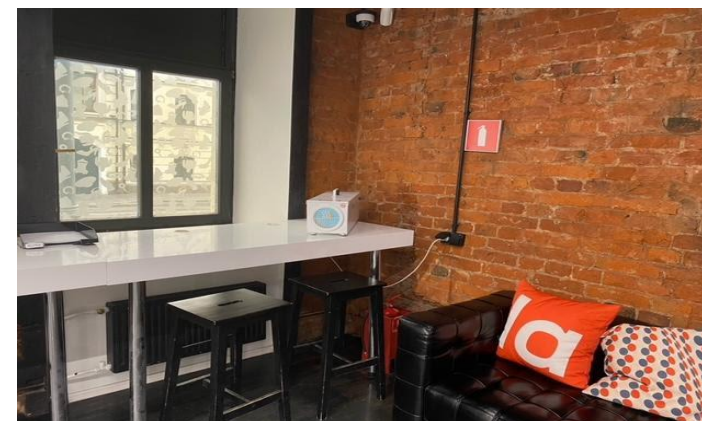

Торговый зал (горизонтальное фото)

Фото рециркулятора, установленного в ТЗ, фото монетницы на кассовой стойке

Образец

Рециркулятор