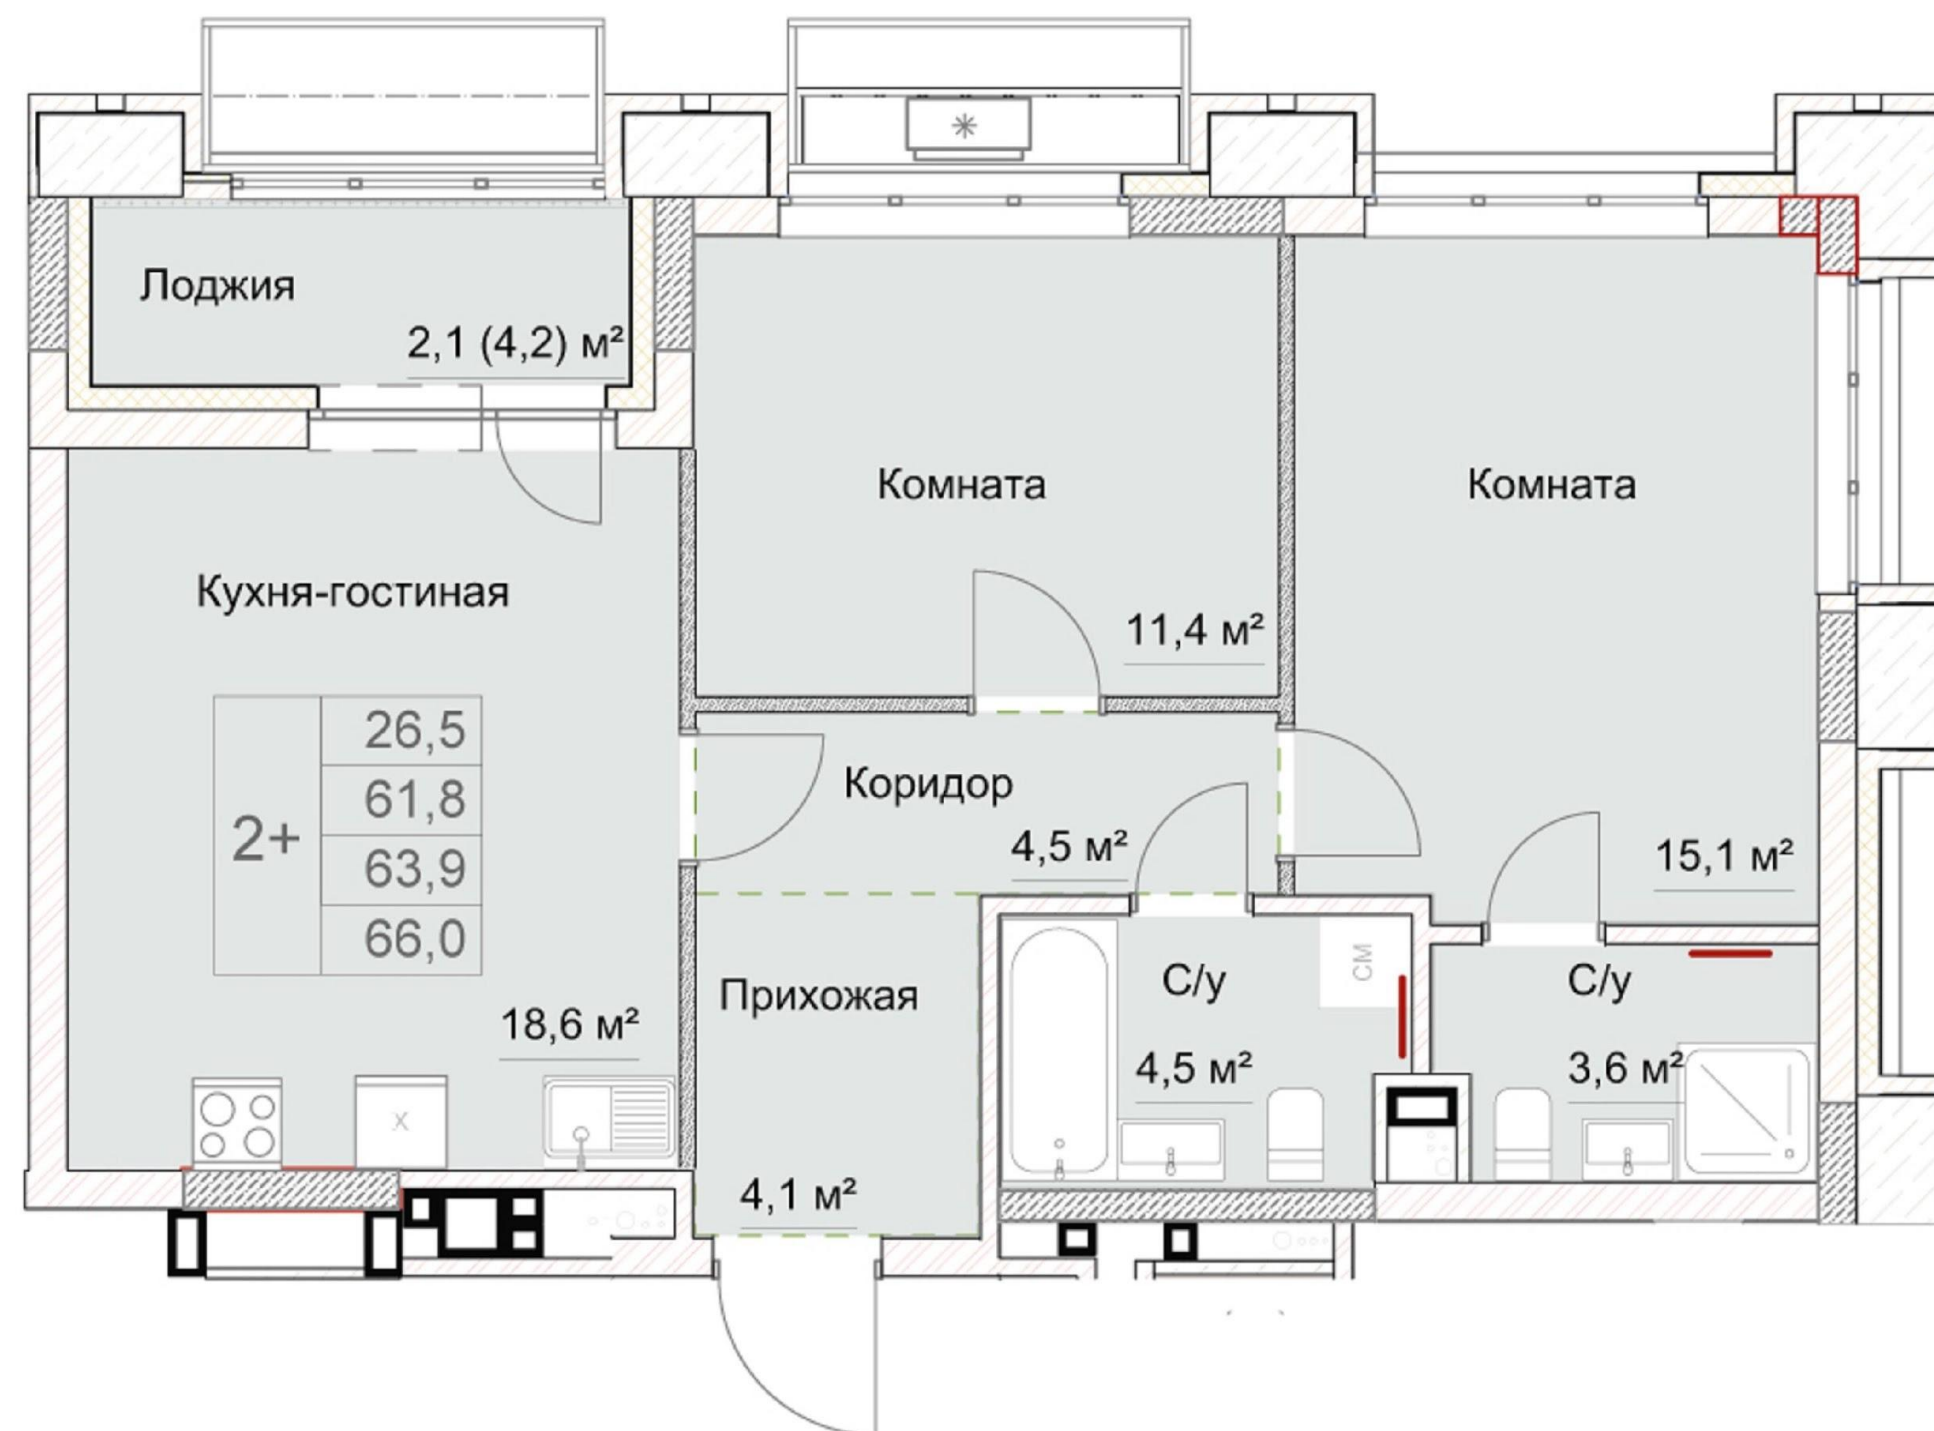

## 66,0 м<sup>2</sup>

на этажах встречается разница площади ± 1,5 метра

### 6 980 000 – 7 360 000 Р

цены указаны без скидки, узнавайте в офисе продаж

2 секция

2 – 16 этаж

Предчистовая отделка

Высота потолков 2,7м

Срок сдачи дома — IV квартал 2024г