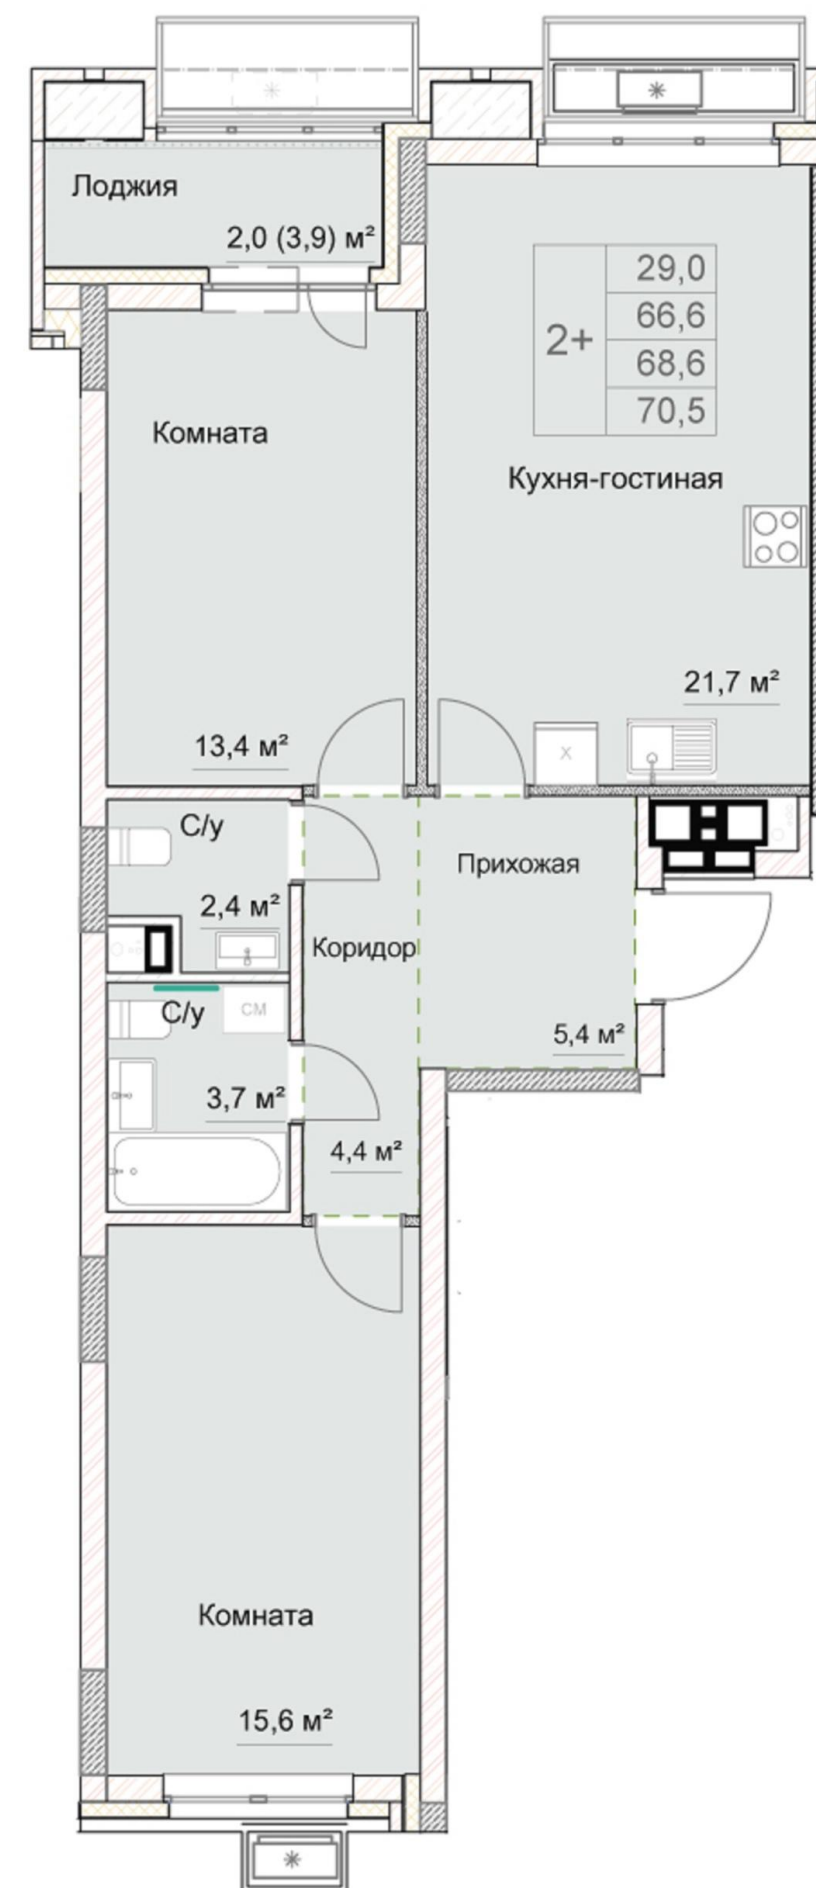

## 70,5 м<sup>2</sup>

на этажах встречается разница площади ± 1,5 метра

### 7 495 000 – 8 035 000 р

цены указаны без скидки, узнавайте в офисе продаж

2 секция

2 – 15 этаж

Предчистовая отделка

Высота потолков 2,7м

Срок сдачи дома — IV квартал 2024г

## 65,5 м<sup>2</sup>

на этажах встречается разница площади ± 1,5 метра