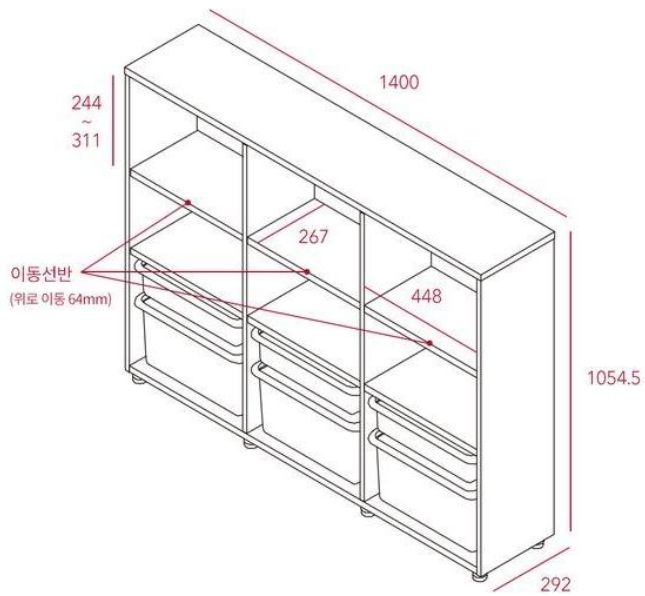

CHANGE LIGHT

KIDS_ROOM

TERRACE + KIDS_ROOM

KIDS_ROOM

KIDS_ROOM book shell

KIDS_ROOM

TERRACE_ little garden

120
0

사이즈: 1185X400X755 (mm)

소재: 원목, MDF, 천연두늬목

색상:

허니컬러

*거울은 별도로 구입하셔야 합니다.