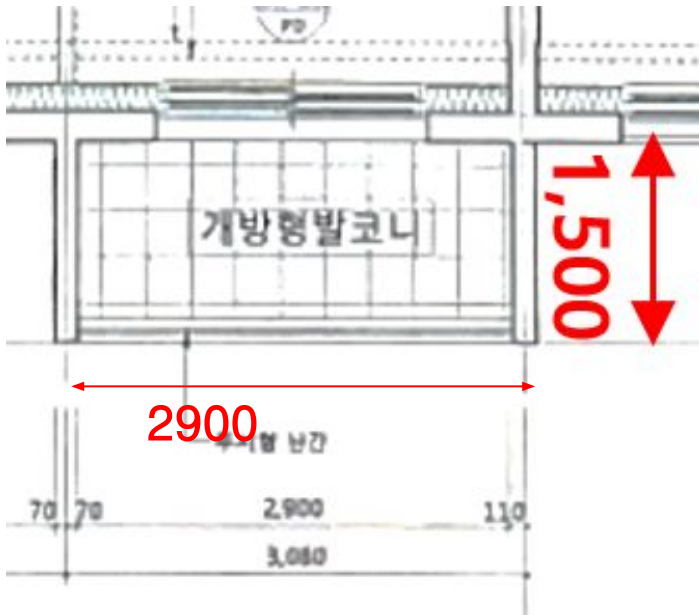

CHANGE LIGHT

KIDS_ROOM

TERRACE + KIDS_ROOM

KIDS_ROOM

KIDS_ROOM book shell

KIDS_ROOM

TERRACE_ little garden

120
0

사이즈: 1185X400X755 (mm)

소재: 원목, MDF, 천연두늬목

색상:

허니컬러

*거울은 별도로 구입하셔야 합니다.