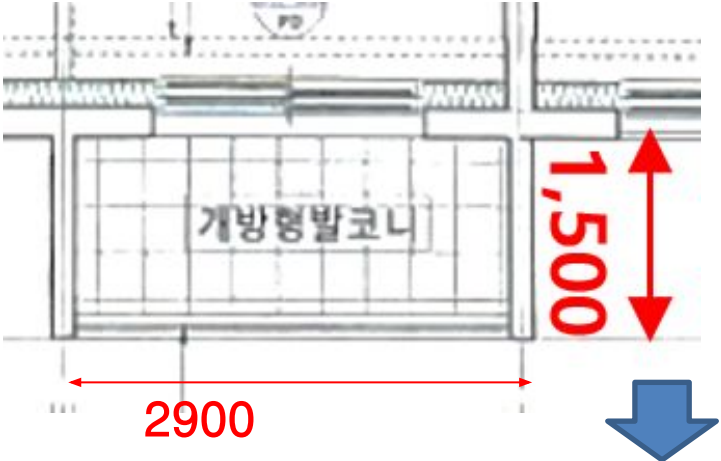

TERRACE + KIDS_ROOM