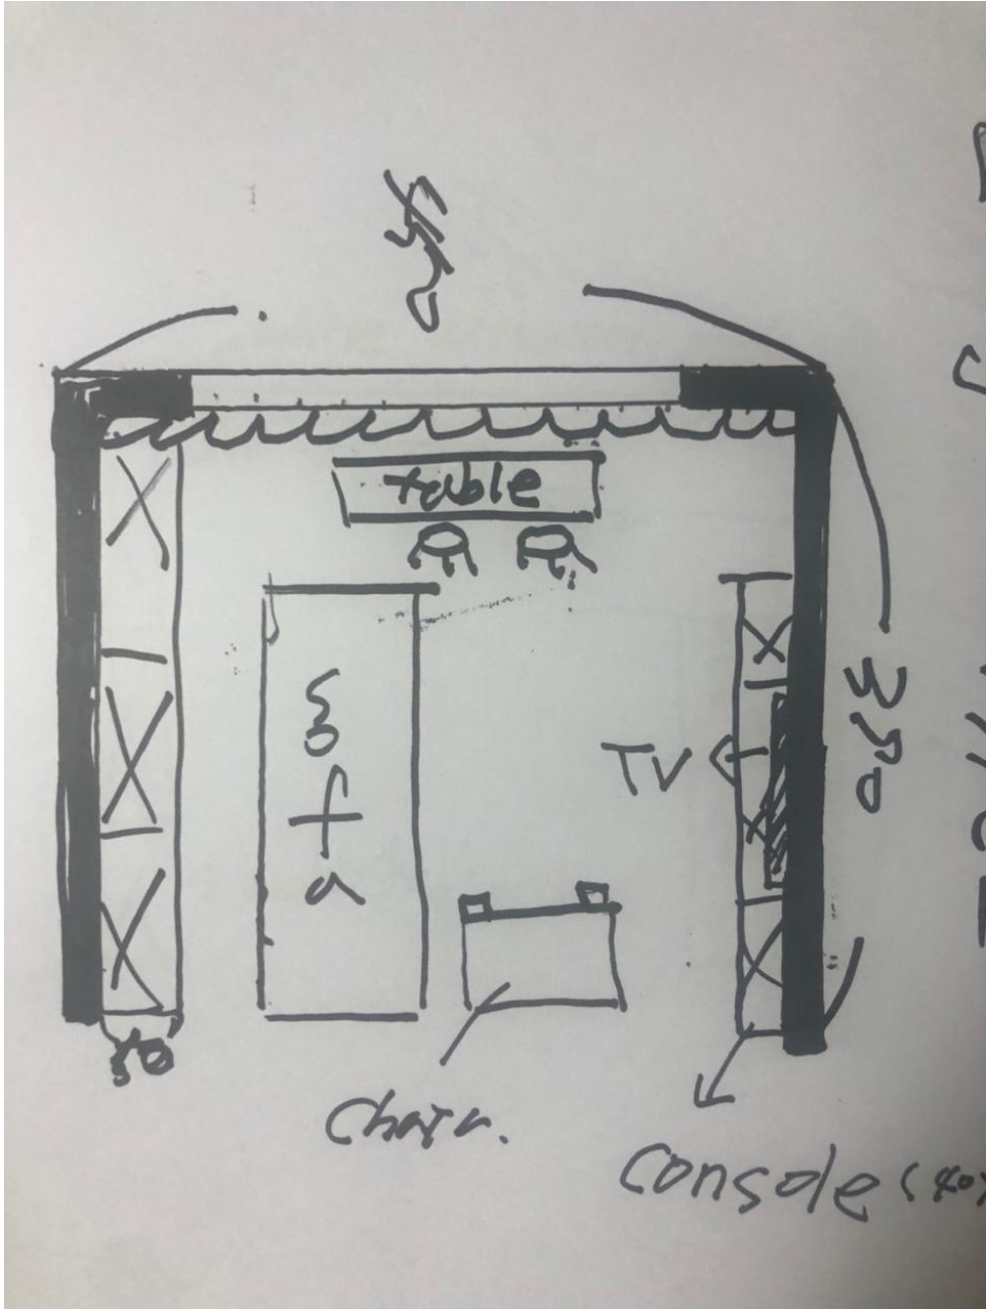

SOFA SHAPE H680 L
1820

SOFA
COLOR

LIVING ROOM_ A.Type WHITE TALE +WOOD CHAIR

TABLE H750 L 1200
D600

BROWN WOOD
CHAIR 2PCS

LIVING ROOM_ BType WHITE &BLACK

LIVING ROOM_ A.Type WHITE BLACK MOOD

LIVING ROOM_ B.Type BOOK SHELL

사이즈: 1185X400X755 (mm)

소재: 원목, MDF, 천연두늬목

색상:

허니컬러

*거울은 별도로 구입하셔야 합니다.