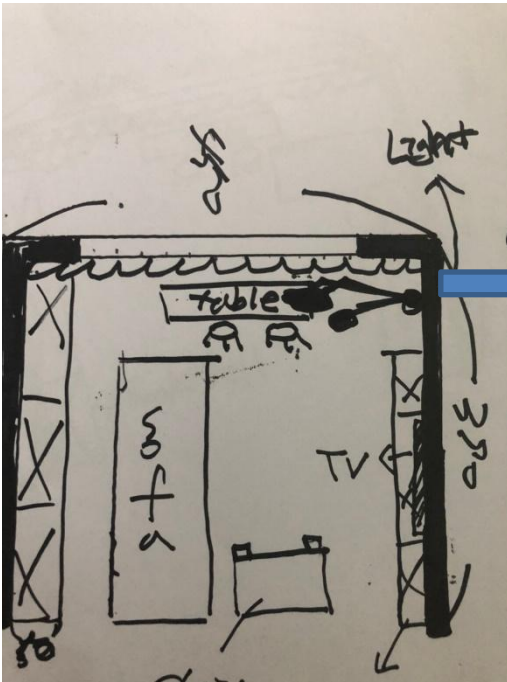

LIVING ROOM_ both type light