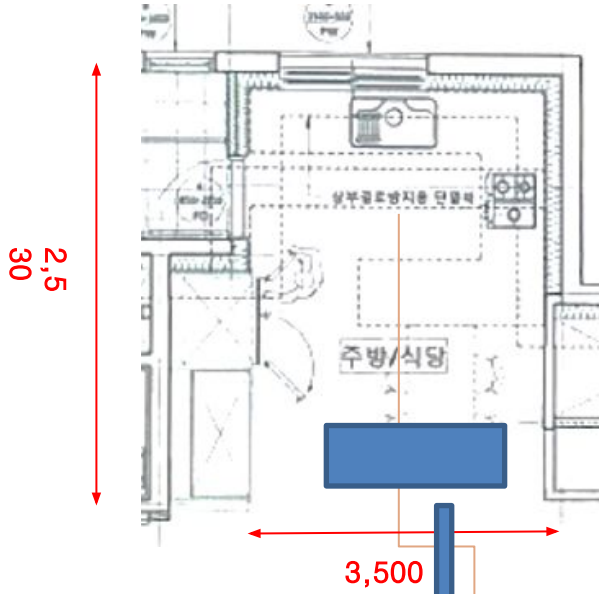

DINING ROOM_

ADD TABLE