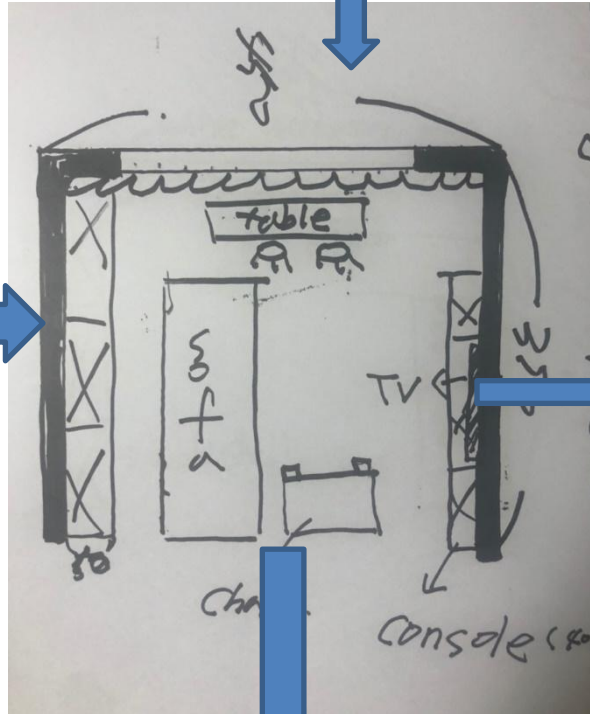

LIVING ROOM_ A.Type WHITE BLACK MOOD