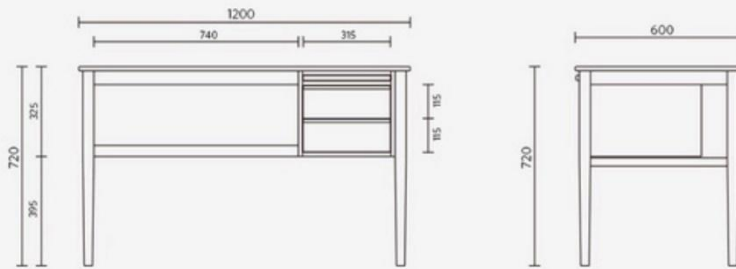

TERRACE_SOFA

STUDY_ROOM

STUDY_ROOM

STUDY_ROOM PIANO

STUDY ROOM DESK

● URBAN WOOD 2 DRAWER DESK

#Color - CAMEL BROWN

#Size(mm) - W1200 X D600 X H720

사이즈: 1185X400X755 (mm)

소재: 원목, MDF, 천연두늬목

색상:

허니컬러

*거울은 별도로 구입하셔야 합니다.