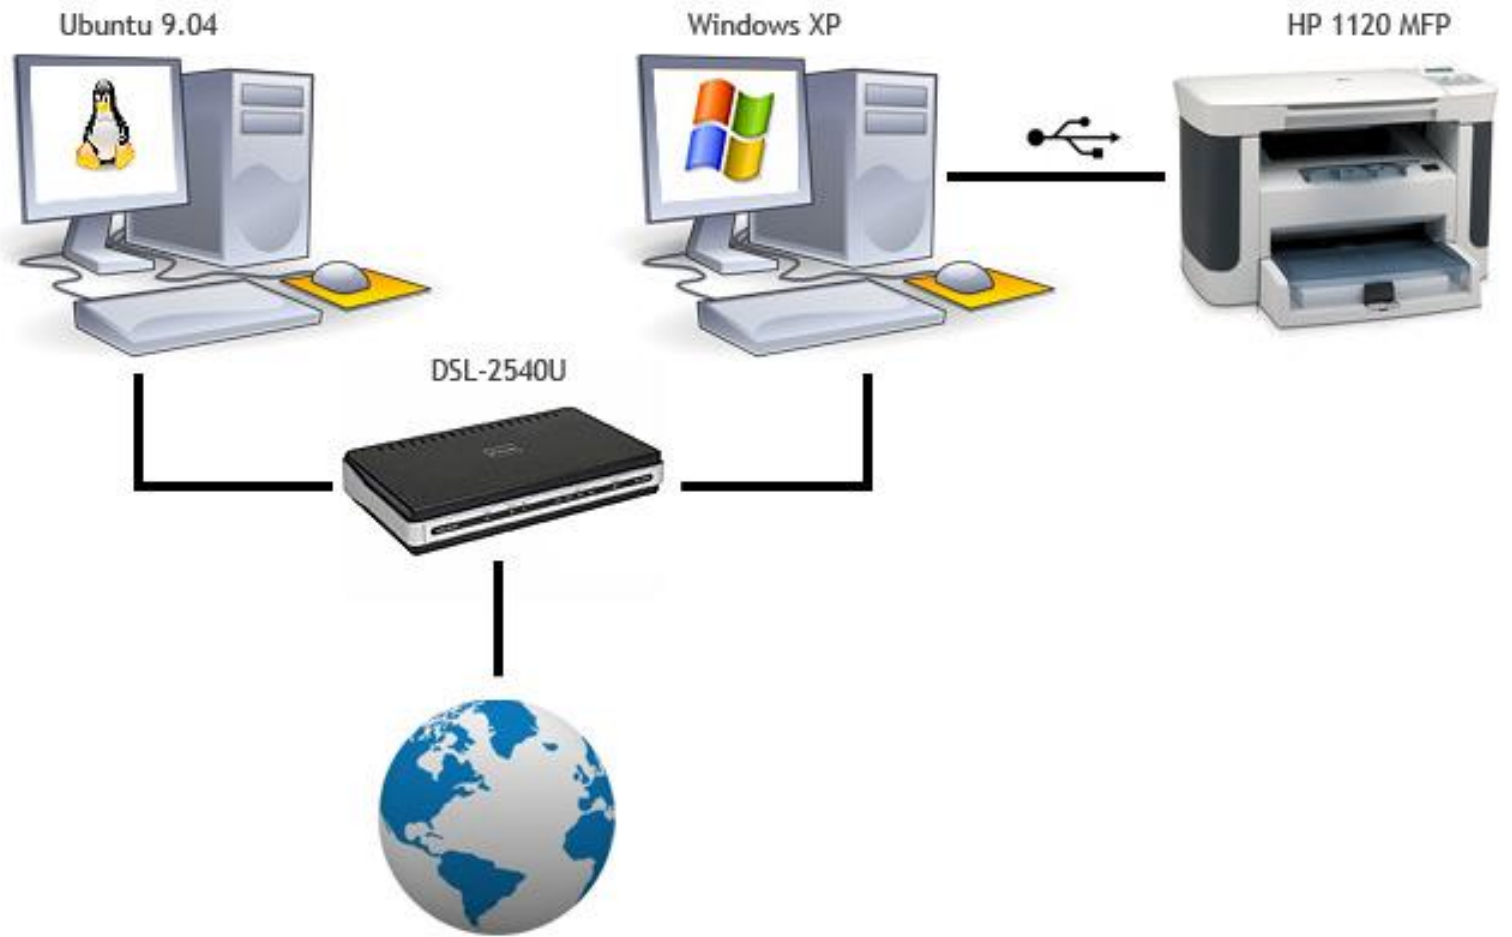

## На тему: Подключение сетевого принтера

Выполнил: Маньков М.Е

- Сетевой принтер (СП) — это аппаратно-поддерживаемый принтер, устройство с собственным IP адресом. Он имеет встроенный сетевой адаптер и подключается напрямую в локальную сеть без обязательного соединения с компьютером.

# Настройки лазерного принтера

[about-windows.ru](http://about-windows.ru)

**Сетевой принтер**

**СПАСИБО ЗА ВНИМАНИЕ,**

**БРАТИШКИ**