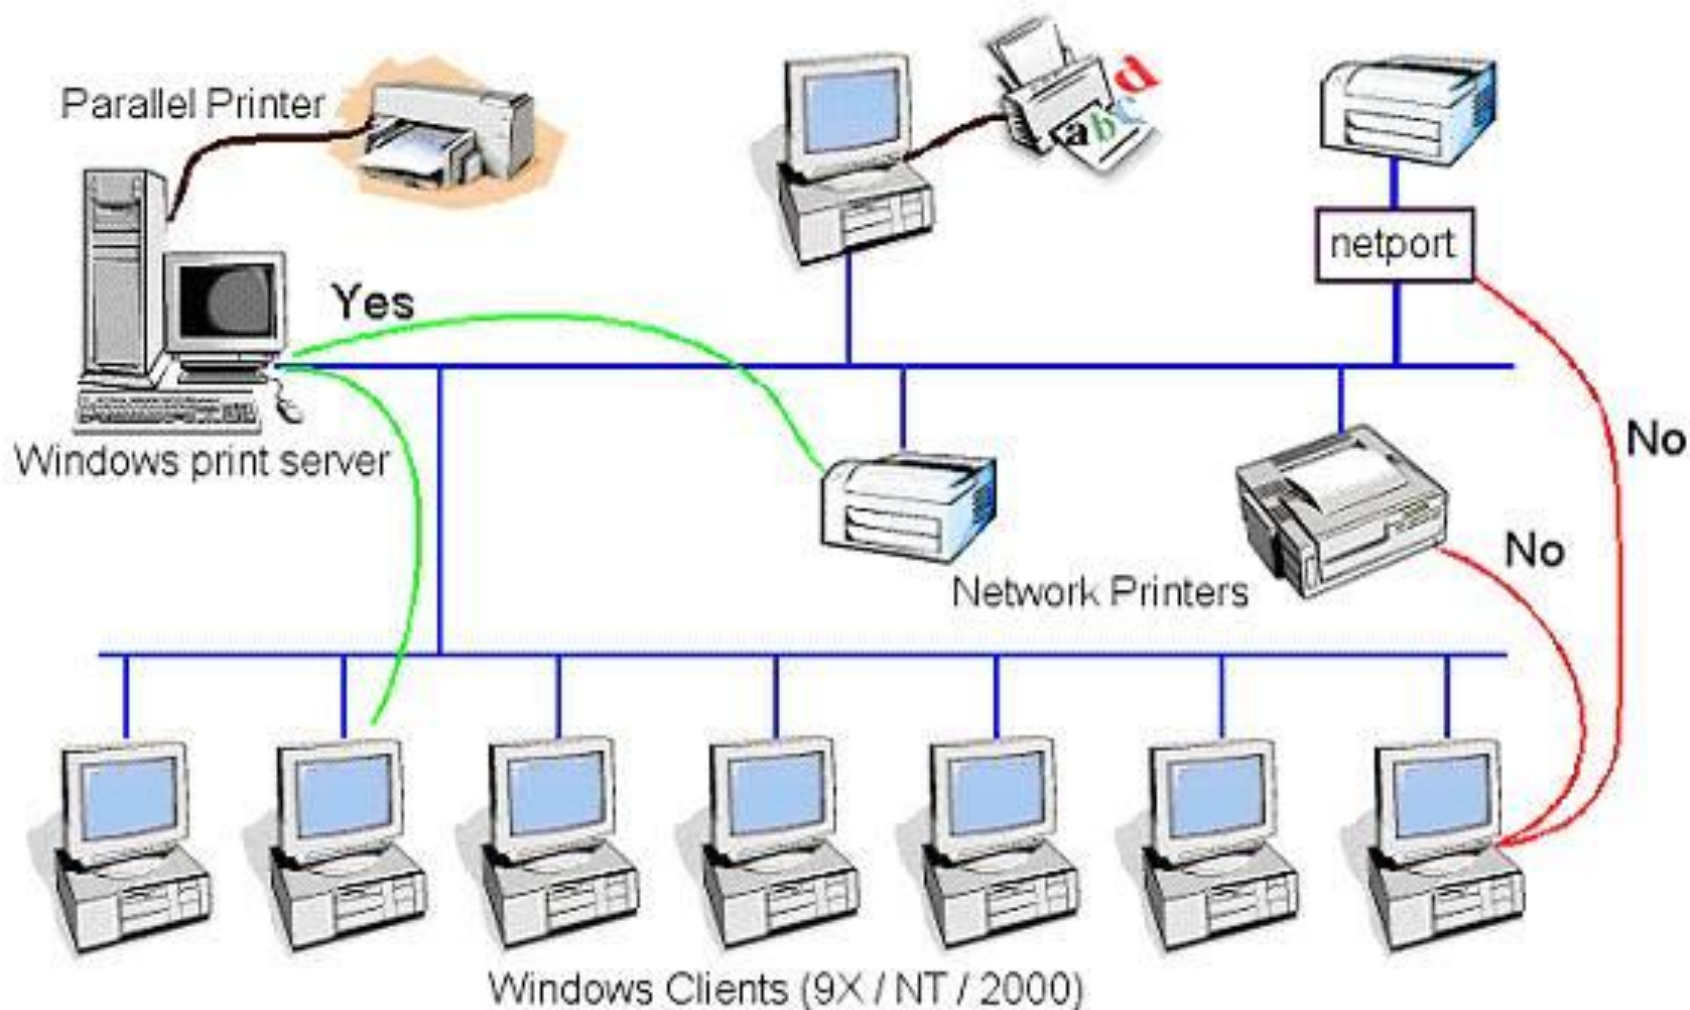

## На тему: Подключение сетевого принтера

Выполнил: Маньков М.Е

- Сетевой принтер (СП) — это аппаратно-поддерживаемый принтер, устройство с собственным IP адресом. Он имеет встроенный сетевой адаптер и подключается напрямую в локальную сеть без обязательного соединения с компьютером.

# Настройки лазерного принтера

[about-windows.ru](http://about-windows.ru)

**Сетевой принтер**

**СПАСИБО ЗА ВНИМАНИЕ,**

**БРАТИШКИ**