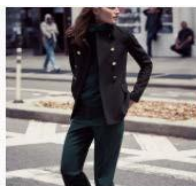

AK-2701WTTT
PPЦ 12 560р.