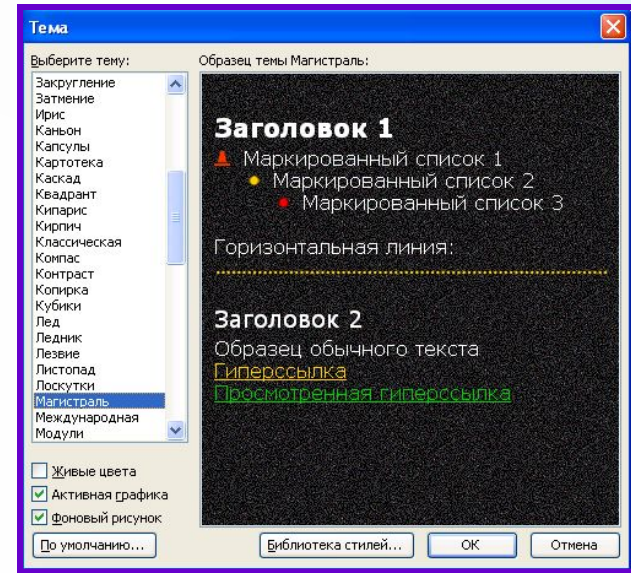

Тема «Магистраль»

Создание сайта начинается с выбора готовой Темы или разработки своего шаблона оформления. После этого создаются отдельные страницы. Затем оформляются гиперссылки, которые определяют навигацию по сайту.

Файлы всех страниц веб-сайта помещаются в отдельную папку. Это упрощает размещение сайта на веб-сервере.

Файлу главной веб-страницы принято давать имя **index** или **main** с расширением **htm** или **html**.