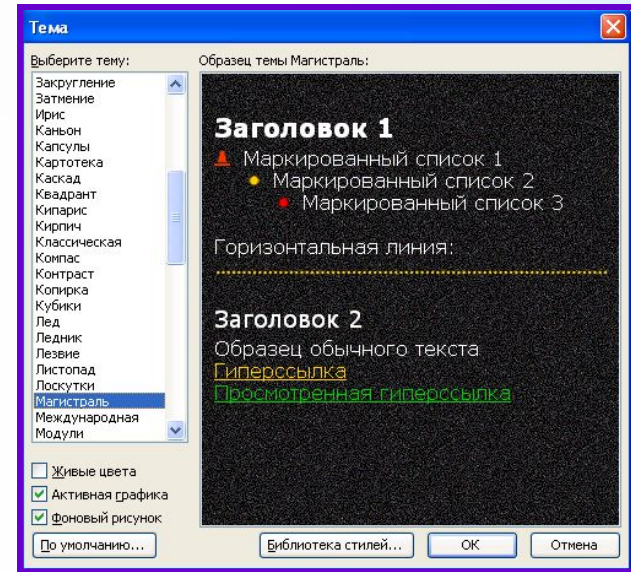

Тема «Магистраль»

Создание сайта начинается с выбора готовой Темы или разработки своего шаблона оформления. После этого создаются отдельные страницы. Затем оформляются гиперссылки, которые определяют навигацию по сайту.

Файлы всех страниц веб-сайта помещаются в отдельную папку. Это упрощает размещение сайта на веб-сервере.

Файлу главной веб-страницы принято давать имя **index** или **main** с расширением **htm** или **html**.