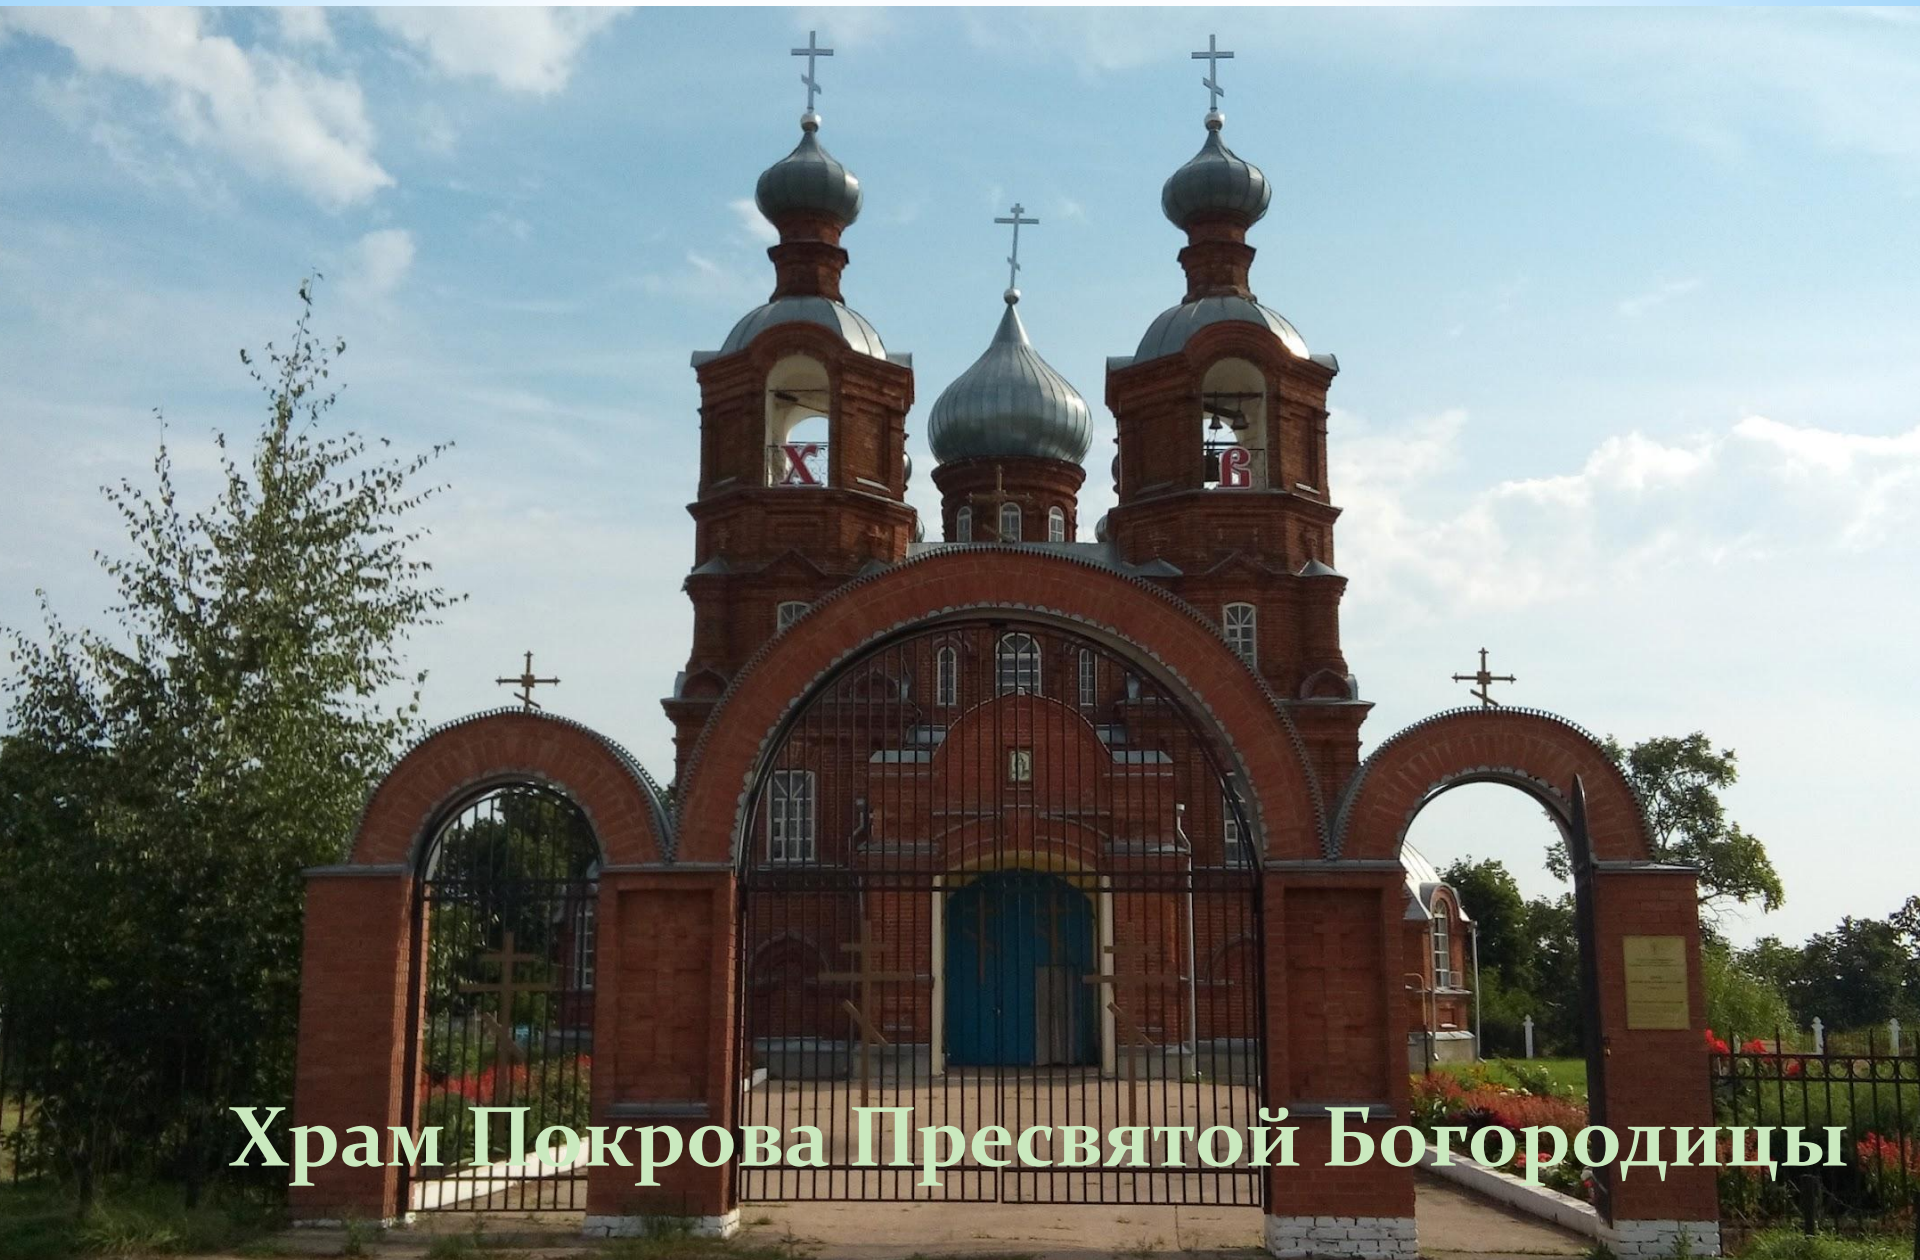

Моя малая Родина - Потловский край

**Видеоэкскурсия
по историческим местам
потловского края**

КОЛЫШЛЕЙ

р. ХОПЕР

A winter landscape featuring a snow-covered road on the left with visible tire tracks. A metal guardrail runs along the edge of the road. In the center, a blue rectangular sign with white text reads "р. ХОПЕР". Behind the sign, there are several bare trees. In the background, a wide river flows through a valley, with a town visible on the far bank under a clear blue sky.

ЧЕРКАССКОЕ

Храм Покрова Пресвятой Богородицы

Вид с храма Покрова Пресвятой Богородицы на часовню-усыпальницу Скрипицыных, Рихтер, Любавских

**Надежда
Михайловна Рихтер
(1845 г. - 1929 г.)**

Первоначальный вид церкви 1898 г.

Храм Покрова Пресвятой Богородицы
с. Черкасское построен в 1898 году.
Сохранён от разрушения при содействии
Александра Матвеевича Лазуткина
в 1957 году. Стараниями Виктора
Александровича Лазуткина и его
сподвижников восстановлен в 2005 году
во Славу Святой Матери Церкви.