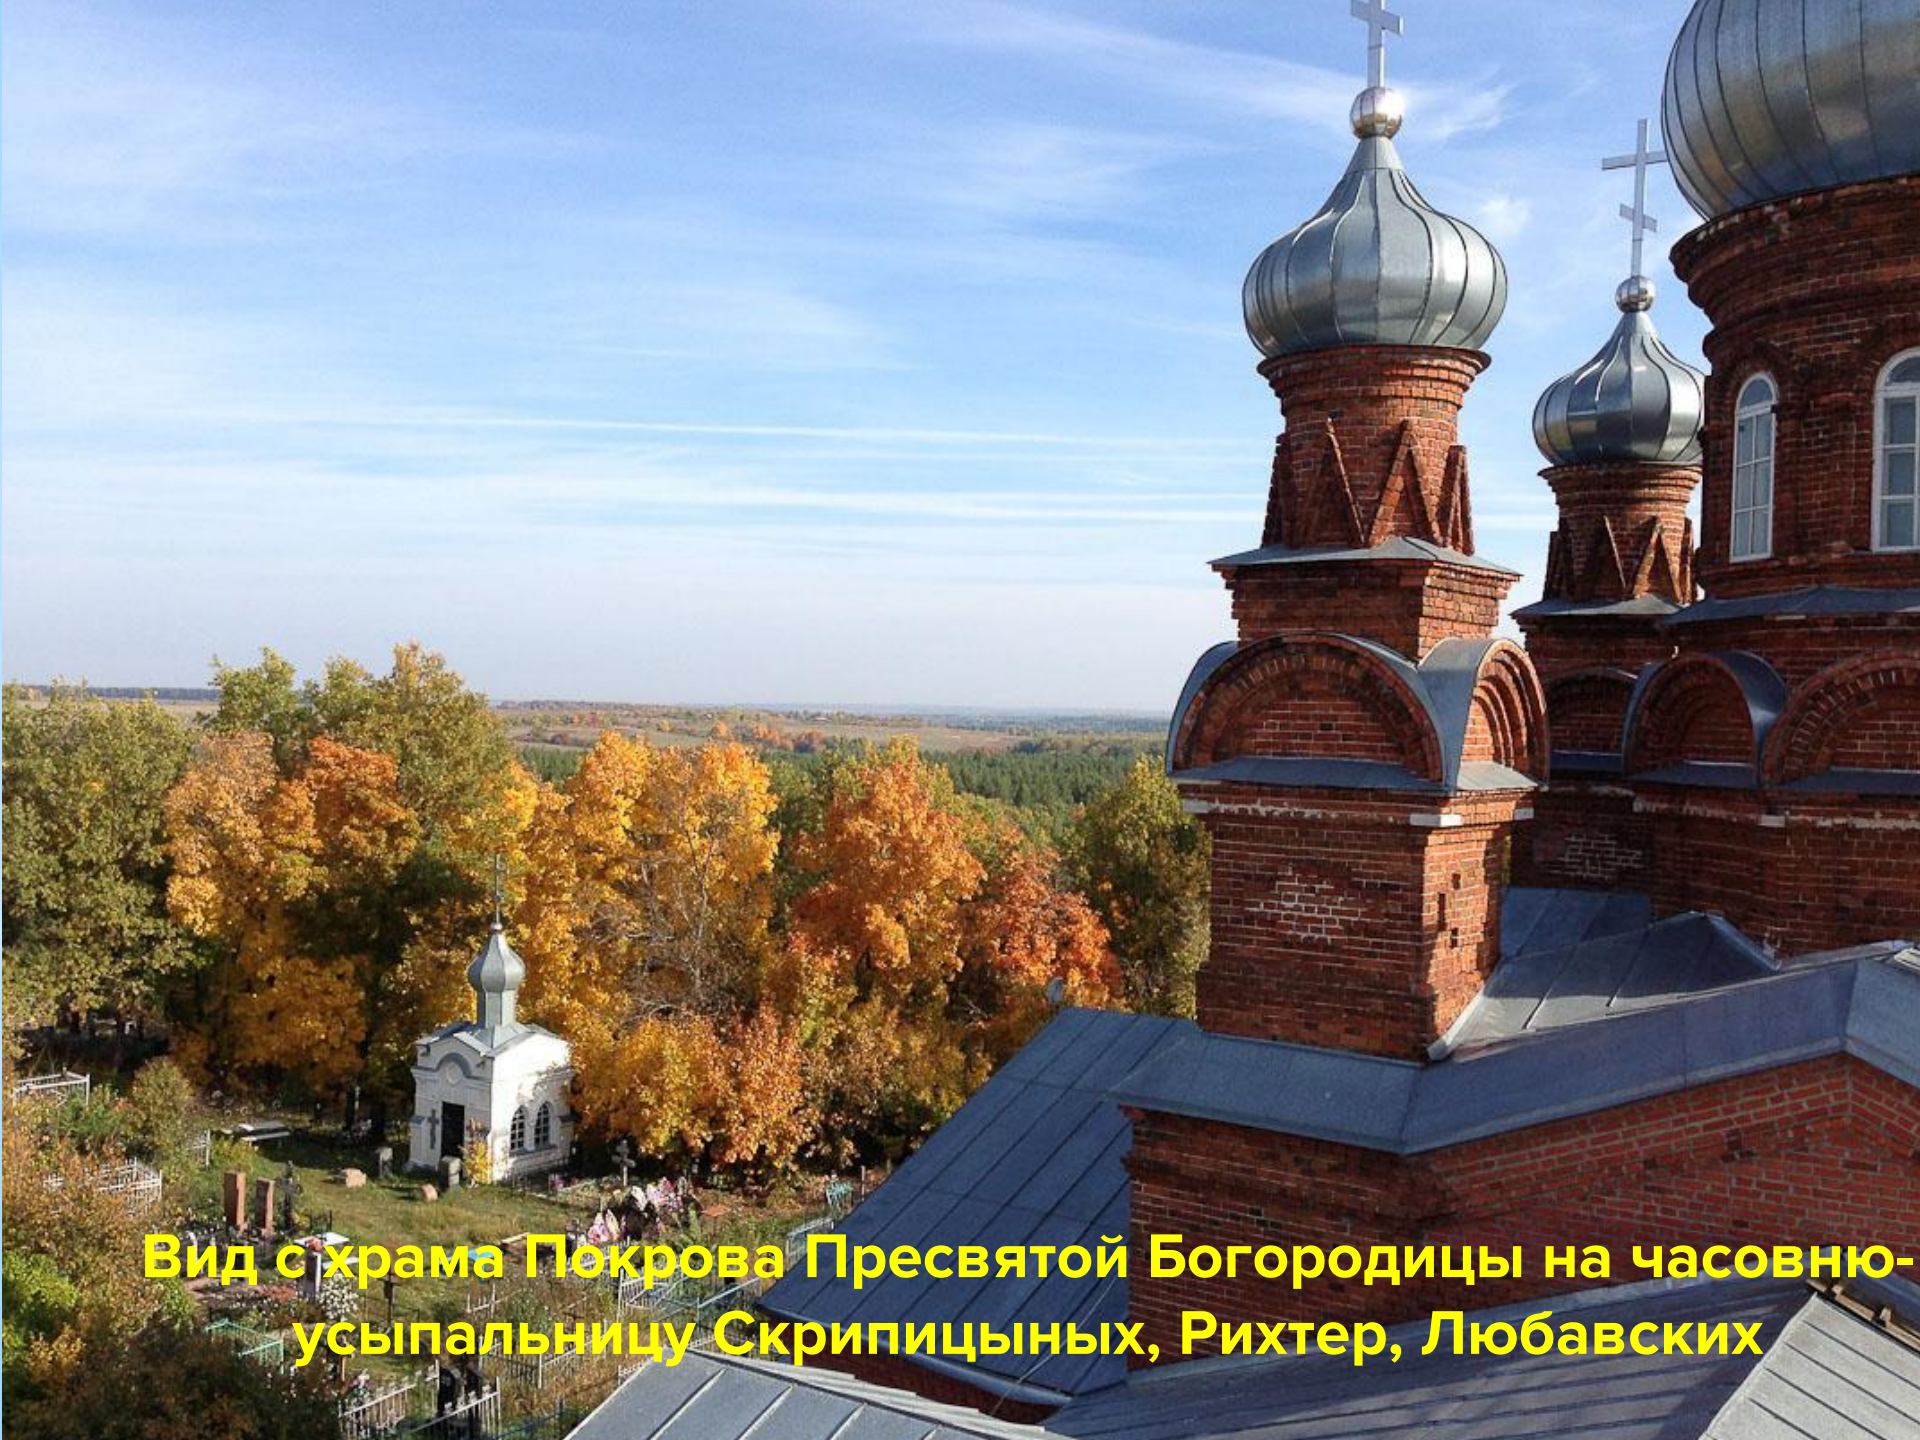

Моя малая Родина - Потловский край

**Видеоэкскурсия
по историческим местам
потловского края**

КОЛЫШЛЕЙ

р. ХОПЕР

A winter landscape featuring a snow-covered road on the left with visible tire tracks. A metal guardrail runs along the edge of the road. In the center, a blue rectangular sign with white text reads "р. ХОПЕР". Behind the sign, there are several bare trees. In the background, a wide river flows through a valley, with a town visible on the far bank under a clear blue sky.

ЧЕРКАССКОЕ

Храм Покрова Пресвятой Богородицы

Вид с храма Покрова Пресвятой Богородицы на часовню-усыпальницу Скрипицыных, Рихтер, Любавских

**Надежда
Михайловна Рихтер
(1845 г. - 1929 г.)**

Первоначальный вид церкви 1898 г.

Храм Покрова Пресвятой Богородицы
с. Черкасское построен в 1898 году.
Сохранён от разрушения при содействии
Александра Матвеевича Лазуткина
в 1957 году. Стараниями Виктора
Александровича Лазуткина и его
сподвижников восстановлен в 2005 году
во Славу Святой Матери Церкви.