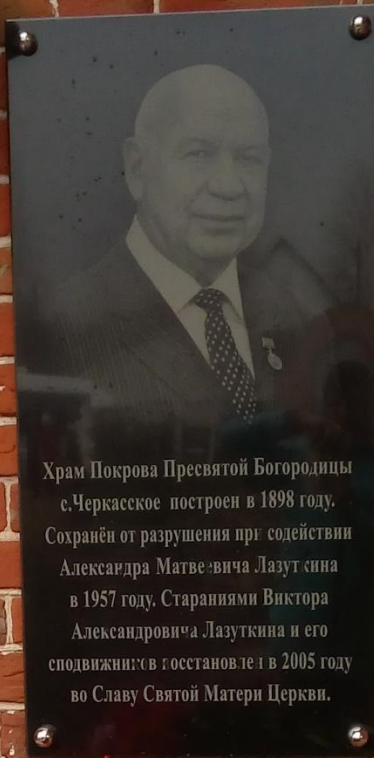

Моя малая Родина - Потловский край

**Видеоэкскурсия
по историческим местам
потловского края**

КОЛЫШЛЕЙ

р. ХОПЕР

A winter landscape featuring a snow-covered road on the left with visible tire tracks. A metal guardrail runs along the edge of the road. In the center, a blue rectangular sign with white text reads "р. ХОПЕР". Behind the sign, there are several bare trees. In the background, a wide river flows through a valley, with a town visible on the far bank under a clear blue sky.

Блаженный старец Иоанн Оленевский

Виктор Александрович Лазуткин

Отец Геннадий с прихожанами

18 апреля 2018 года состоялось открытие мемориальной доски В. А. Лазуткину в храме Покрова Пресвятой Богородицы. . На этом торжественном мероприятии присутствовал губернатор Пензенской области И. А. Белозерцев.

Храм Покрова Пресвятой Богородицы
с. Черкасское построен в 1898 году.
Сохранён от разрушения при содействии
Александра Матвеевича Лазуткина
в 1957 году. Стараниями Виктора
Александровича Лазуткина и его
сподвижников восстановлен в 2005 году
во Славу Святой Матери Церкви.