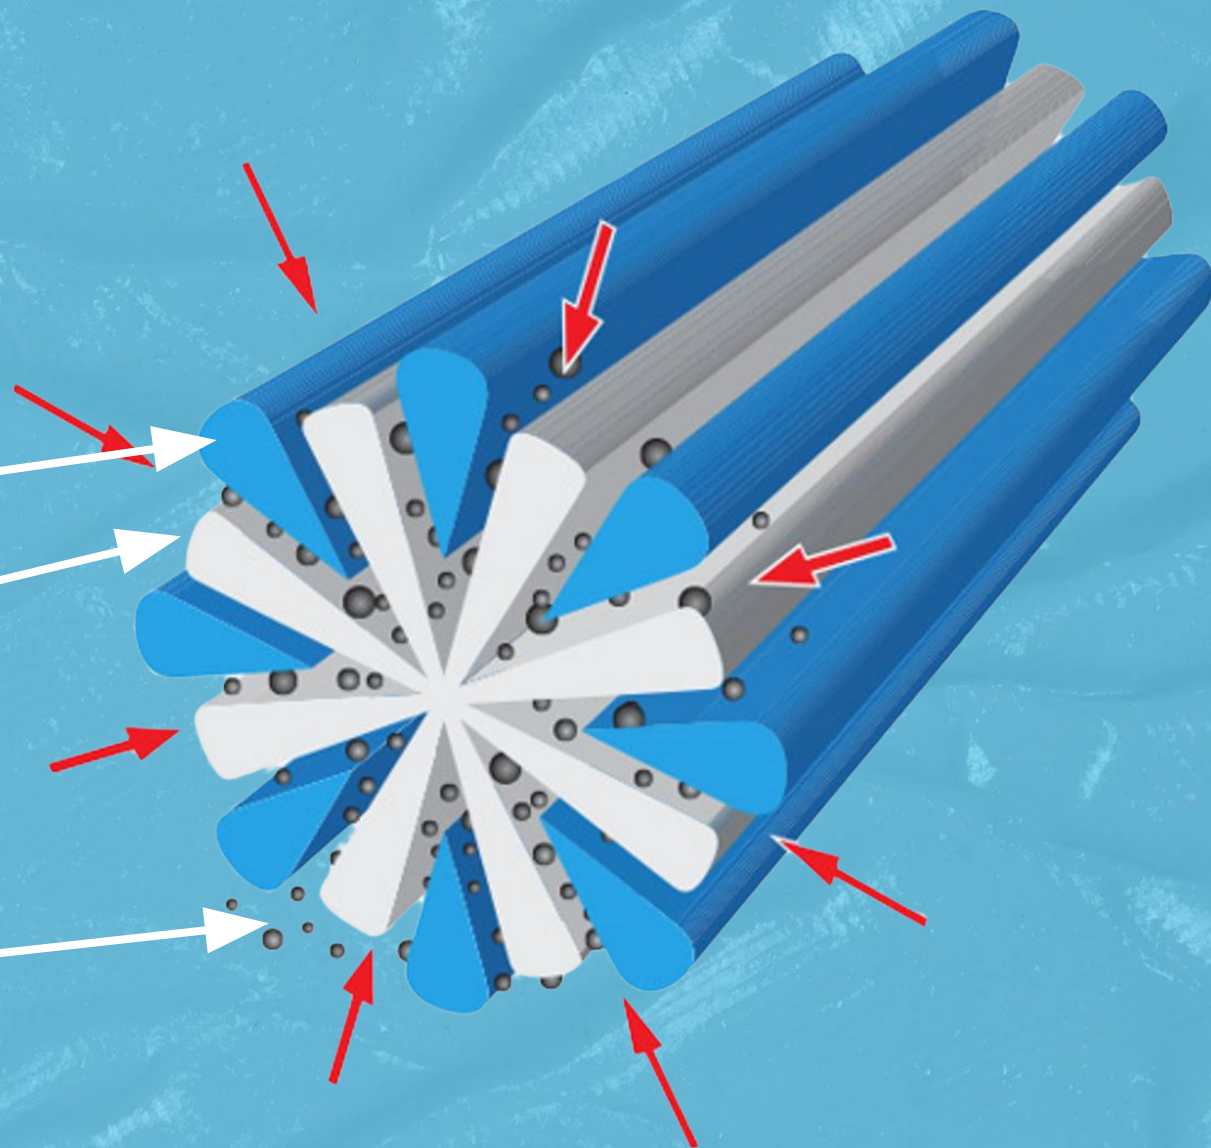

ЭКОЛОГИЯ ЧИСТОТЫ С AQUAMAGIC

Структура рассеченного микроволокна AQUAMAGIC

Полиамид

Полиэстер

Капиллярный
эффект микрофибры

ПРИНЦИП РАБОТЫ

МИКРОВОЛОКНО AQUAMAGIC

Впитывает и захватывает грязь и влагу
Поверхность сухая и чистая

ХЛОПОК

Размазывает грязь и влагу
Поверхность влажная и грязная

AQUA MAGIC

- ✓ Быстро
- ✓ Легко
- ✓ Эффективно
- ✓ Безопасно

ПРОТИРАЕМ ПЫЛЬ!

Салфетка и варежка универсальные

AQUAMAGIC UJUT

- «Эффект пылесоса»
- Для сухой и влажной уборки
- Подходит для всех поверхностей, включая деликатные
- Грязь остается внутри ворса, не размазывается по поверхности
- Варежкой удобно «обхватить» предметы

В труднодоступных местах - варежки!

- Эргономичный крой
- Удобно «обхватывает»
- Очищает рельефные и труднодоступные места за счет удлиненного ворса
- Чистые руки после уборки

Чистое зеркало с салфеткой для стекла