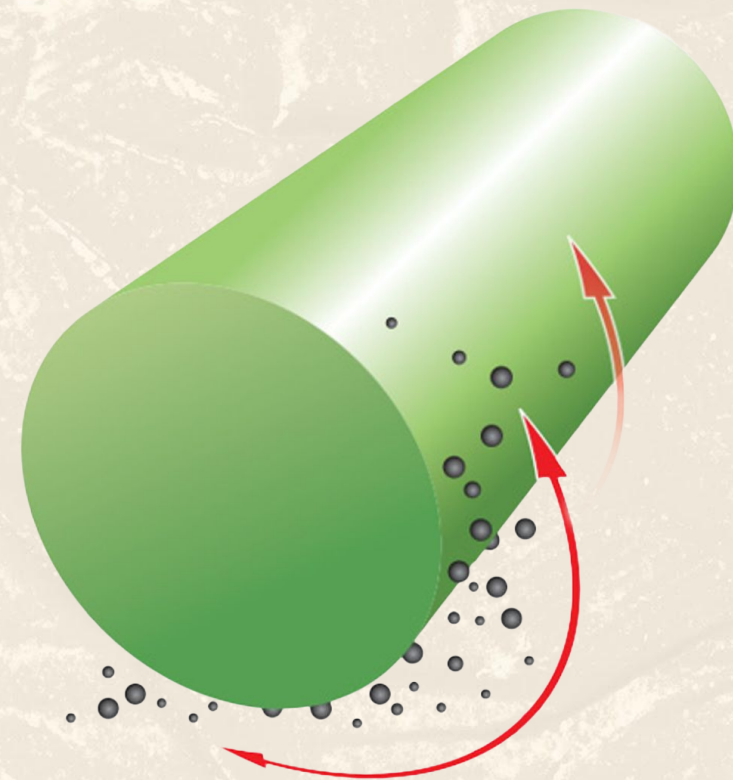

ЭКОЛОГИЯ ЧИСТОТЫ С AQUAMAGIC

Структура рассеченного микроволокна AQUAMAGIC

Полиамид

Полиэстер

Капиллярный
эффект микрофибры

ПРИНЦИП РАБОТЫ

МИКРОВОЛОКНО AQUAMAGIC

Впитывает и захватывает грязь и влагу
Поверхность сухая и чистая

ХЛОПОК

Размазывает грязь и влагу
Поверхность влажная и грязная

AQUA MAGIC

- ✓ Быстро
- ✓ Легко
- ✓ Эффективно
- ✓ Безопасно

ПРОТИРАЕМ ПЫЛЬ!

Салфетка и варежка универсальные

AQUAMAGIC UJUT

- «Эффект пылесоса»
- Для сухой и влажной уборки
- Подходит для всех поверхностей, включая деликатные
- Грязь остается внутри ворса, не размазывается по поверхности
- Варежкой удобно «обхватить» предметы

В труднодоступных местах - варежки!

- Эргономичный крой
- Удобно «обхватывает»
- Очищает рельефные и труднодоступные места за счет удлиненного ворса
- Чистые руки после уборки

Чистое зеркало с салфеткой для стекла