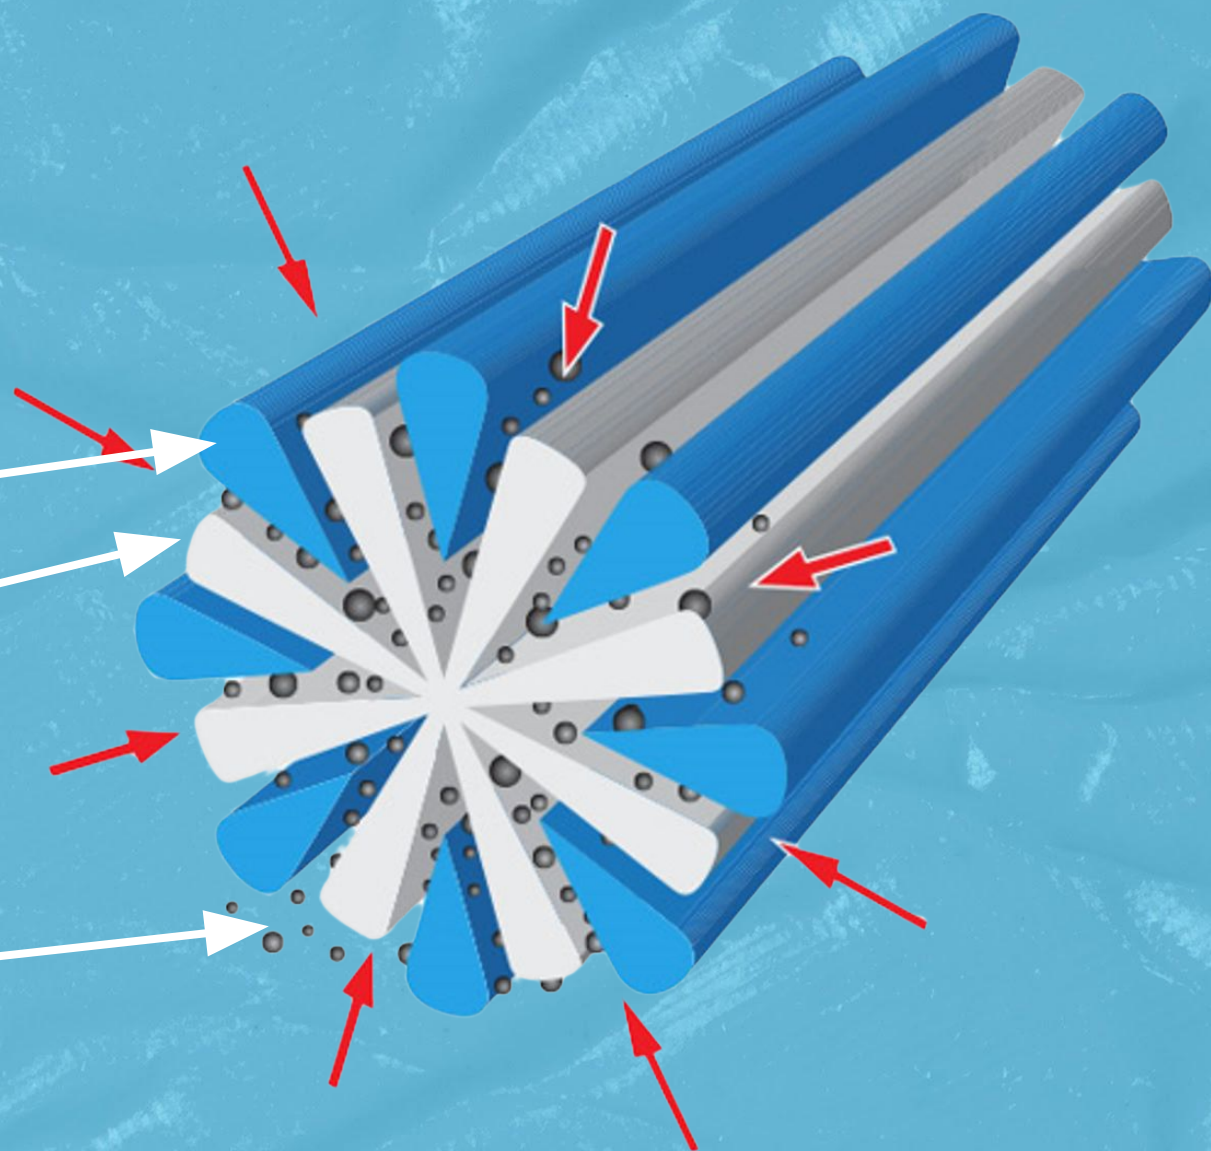

ЭКОЛОГИЯ ЧИСТОТЫ С AQUAMAGIC

Структура рассеченного микроволокна AQUAMAGIC

Полиамид

Полиэстер

Капиллярный
эффект микрофибры

ПРИНЦИП РАБОТЫ

МИКРОВОЛОКНО AQUAMAGIC

Впитывает и захватывает грязь и влагу
Поверхность сухая и чистая

ХЛОПОК

Размазывает грязь и влагу
Поверхность влажная и грязная

AQUA MAGIC

- ✓ Быстро
- ✓ Легко
- ✓ Эффективно
- ✓ Безопасно

ПРОТИРАЕМ ПЫЛЬ!

Салфетка и варежка универсальные

AQUAMAGIC UJUT

- «Эффект пылесоса»
- Для сухой и влажной уборки
- Подходит для всех поверхностей, включая деликатные
- Грязь остается внутри ворса, не размазывается по поверхности
- Варежкой удобно «обхватить» предметы

В труднодоступных местах - варежки!

- Эргономичный крой
- Удобно «обхватывает»
- Очищает рельефные и труднодоступные места за счет удлиненного ворса
- Чистые руки после уборки

Чистое зеркало с салфеткой для стекла