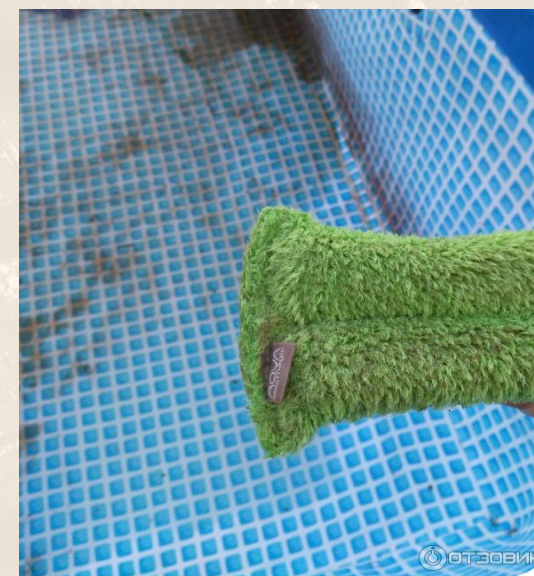

AQUAMAGIC ULTRA

- Повышенная влагоёмкость,
- Абразивные свойства,
- Очищает даже труднодоступные и рельефные места.

микроволокно под
микроскопом

Инволвер представлен в следующих форматах:

- **Варежка и салфетка** хороши там, где нужно обработать большую площадь
- **Диск** удобно использовать на небольших поверхностях, и удобно, что он гнётся
- **Губки** удобно держать в руке, и их «шовчиками» удобно очищать стыки и углы

До \ после

Спонж для кухни

AQUAmagic SPLITTER

Жёсткая сторона

для устранения въевшейся грязи

Мягкая сторона

для полировки поверхностей

Наборы для ухода за кухней