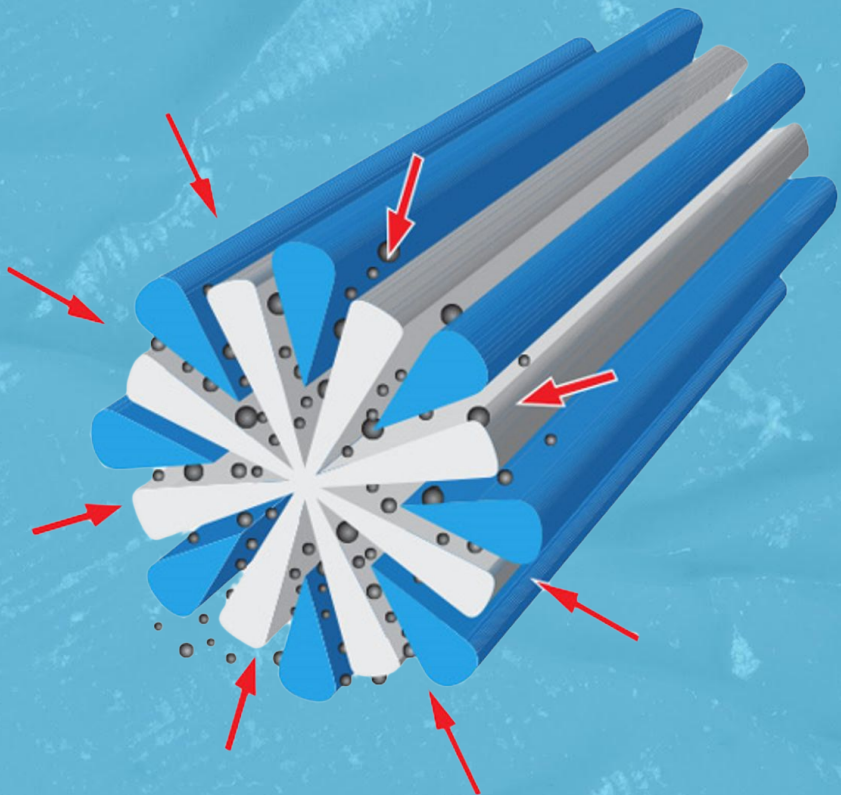

ЭКОЛОГИЯ ЧИСТОТЫ С AQUAMAGIC

Структура рассеченного микроволокна AQUAMAGIC

Полиамид

Полиэстер

Капиллярный
эффект микрофибры

ПРИНЦИП РАБОТЫ

МИКРОВОЛОКНО AQUAMAGIC

Впитывает и захватывает грязь и влагу
Поверхность сухая и чистая

ХЛОПОК

Размазывает грязь и влагу
Поверхность влажная и грязная

AQUA MAGIC

- ✓ Быстро
- ✓ Легко
- ✓ Эффективно
- ✓ Безопасно

ПРОТИРАЕМ ПЫЛЬ!

Салфетка и варежка универсальные

AQUAMAGIC UJUT

- «Эффект пылесоса»
- Для сухой и влажной уборки
- Подходит для всех поверхностей, включая деликатные
- Грязь остается внутри ворса, не размазывается по поверхности
- Варежкой удобно «обхватить» предметы

В труднодоступных местах - варежки!

- Эргономичный крой
- Удобно «обхватывает»
- Очищает рельефные и труднодоступные места за счет удлиненного ворса
- Чистые руки после уборки

Чистое зеркало с салфеткой для стекла

Варежка- спонж двусторонняя **AQUAMAGIC LASKA**

Две стороны:

- Мягкая сторона – полирует, придает бархатистость
- Жесткая – скрабирует, выравнивает рельеф кожи
- Для лица и зоны декольте

Варежка для душа **AQUAMAGIC LASKA** **розовая**