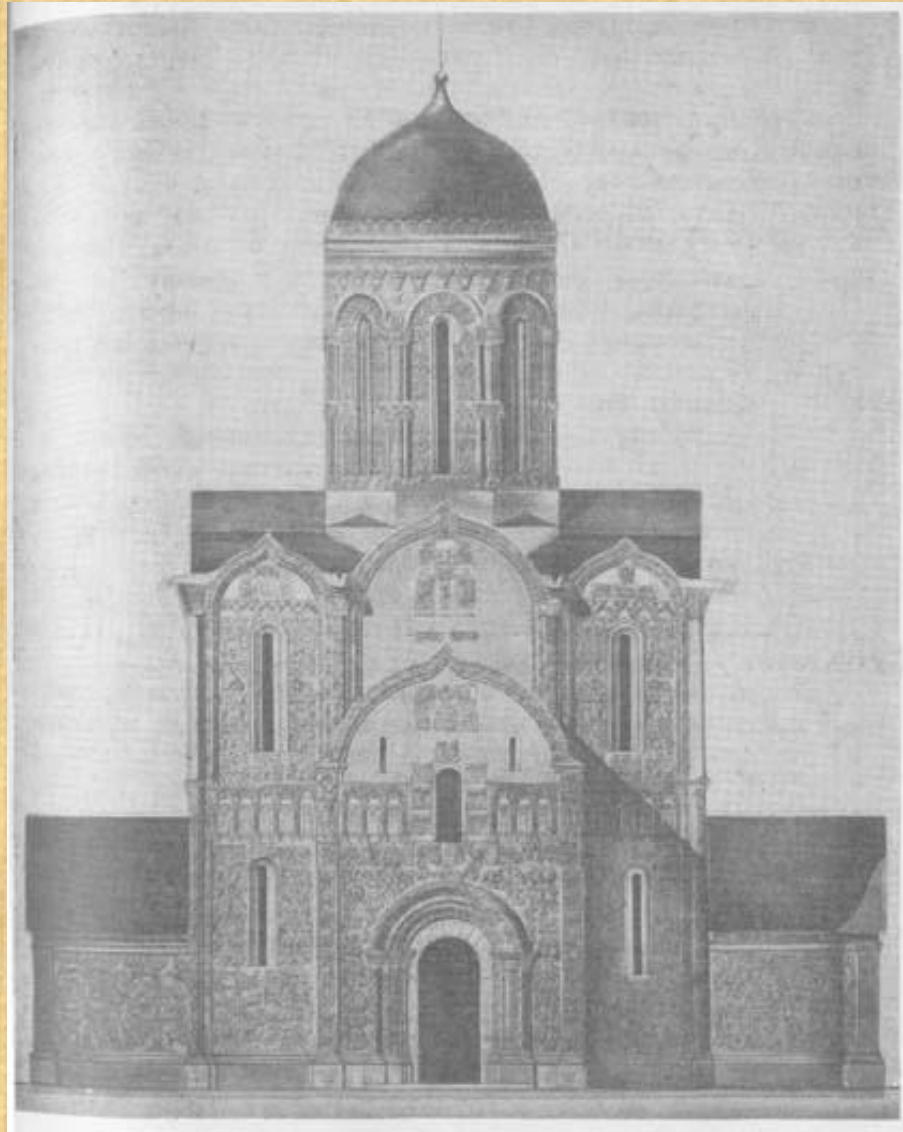

**ИСКУССТВО
ВЛАДИМИРО-
СУЗДАЛЬСКИХ ЗЕМЕЛЬ**

XII – XIII вв.

Георгиевский собор в Юрьеве-Польском. 1230-34 гг.

Георгиевский собор в Юрьеве-Польском. 1230-34 гг. Реконструкция.

Юрьев-Польской (Юрьев-Польский)