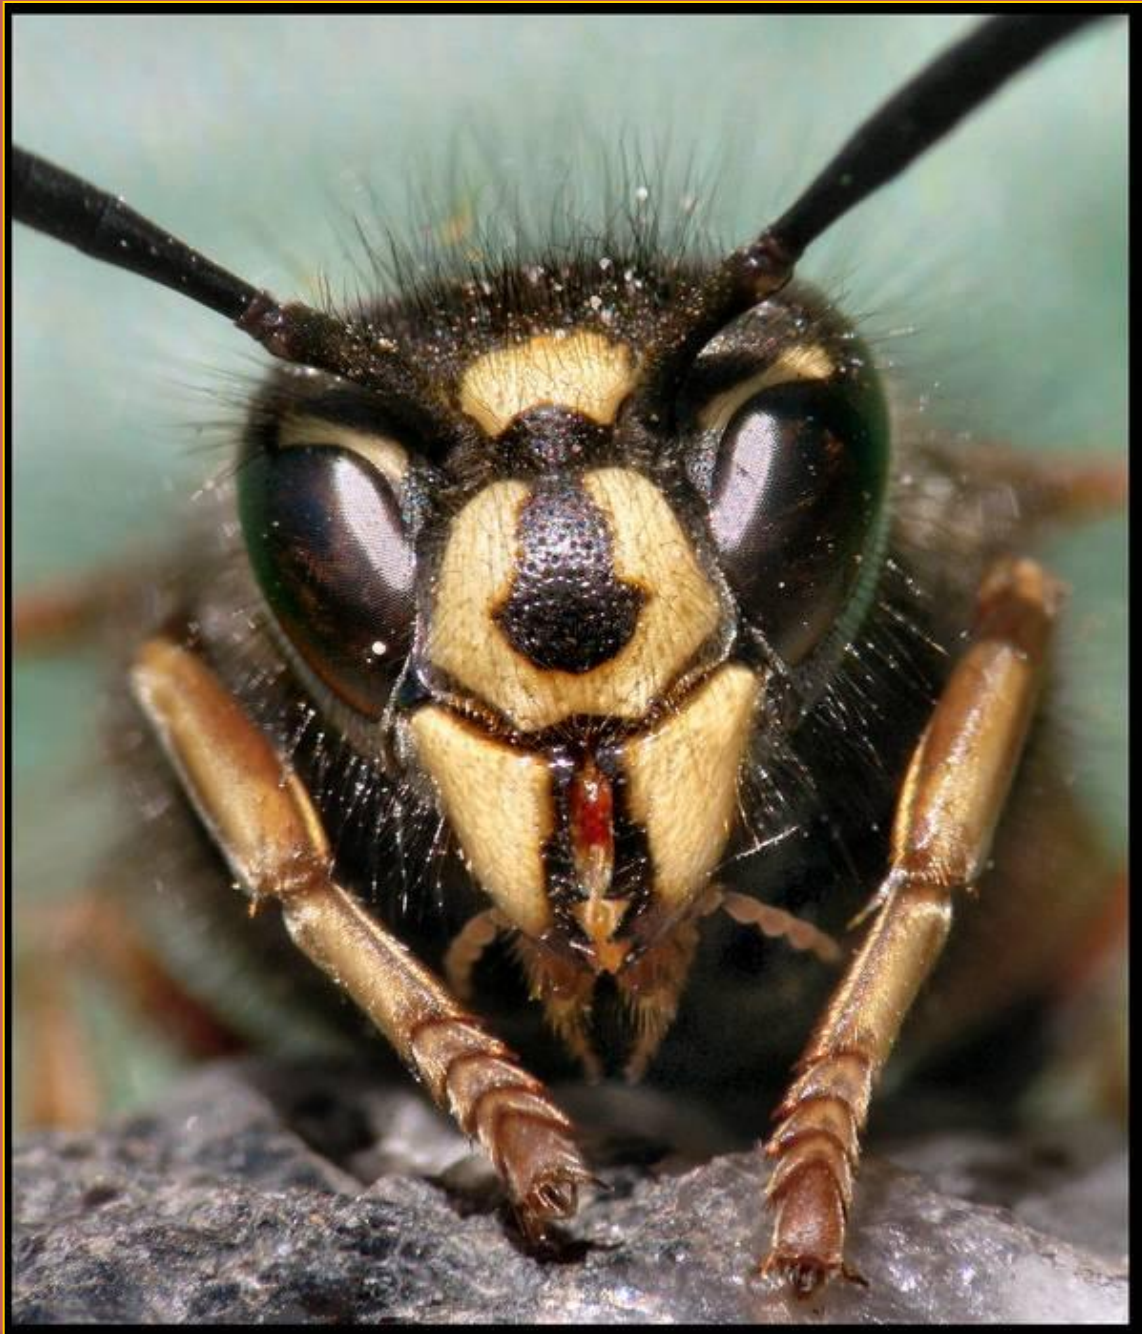

Отряд Перепончатокрылые

Осы

BASIC MORPHOLOGY OF A FEMALE WASP

Портрет ОСЫ

Ещё один портрет

Фасеточный глаз осы

Осиное гнездо

Постройка СОТ

В сотах находятся личинки осы, из которых появляются новые жители колонии общественных насекомых.

Личинки

okrmir.ru
- Питание пчел -

krmir.ru
- Питание пчел -

Взрослые особи тщательно охраняют
будущее поколение.

Новорожденная оса имеет сначала слипшиеся крылья. Однако у неё есть все признаки взрослого насекомого: полосатое брюшко, головка с фасеточными глазами и парой усиков, наличие перепончатых крыльев, крепкие конечности.

Перед полетом в первые секунды после рождения оса "разминает" свои крылья.