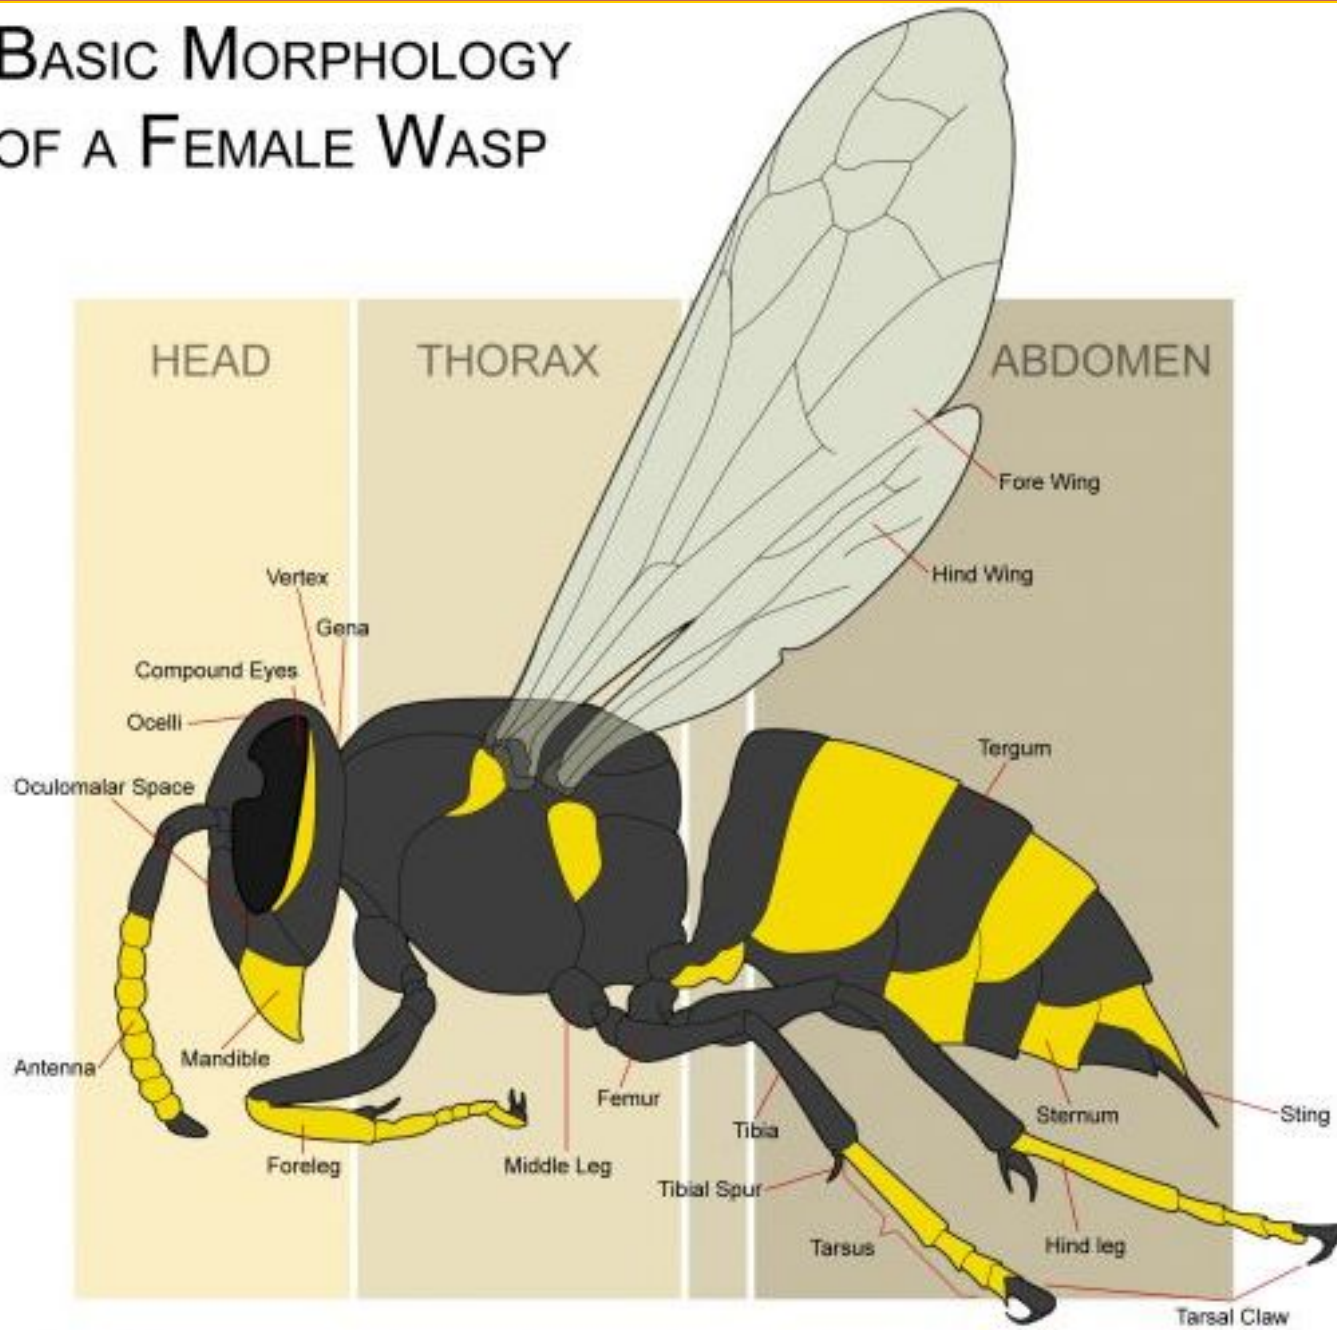

Отряд Перепончатокрылые

Осы

BASIC MORPHOLOGY OF A FEMALE WASP

Портрет ОСЫ

Ещё один портрет

Фасеточный глаз осы

Осиное гнездо

Постройка СОТ

В сотах находятся личинки осы, из которых появляются новые жители колонии общественных насекомых.

Личинки

okrmir.ru
- Питание пчел -

krmir.ru
- Питание пчел -

Взрослые особи тщательно охраняют
будущее поколение.

Новорожденная оса имеет сначала слипшиеся крылья. Однако у неё есть все признаки взрослого насекомого: полосатое брюшко, головка с фасеточными глазами и парой усиков, наличие перепончатых крыльев, крепкие конечности.

Перед полетом в первые секунды после рождения оса "разминает" свои крылья.