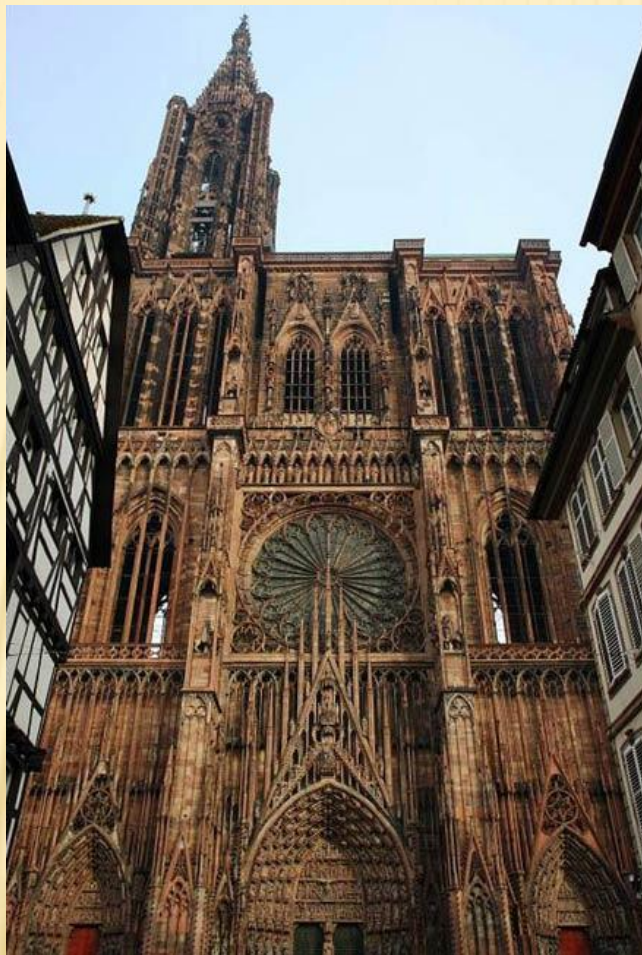

ГОТИЧЕСКИЙ СТИЛЬ В АРХИТЕКТУРЕ СРЕДНЕВЕКОВЬЯ

ВЫПОЛНИЛА : ГУЛЬЗИЛЯ САГИТОВА

СОБОР В СТРАСБУРГЕ. КОНЕЦ XII–XV ВВ.

**СОБОР В КЁЛЬНЕ. НАЧАЛО
СТРОИТЕЛЬСТВА В 1248 Г., ЗАВЕРШЁН В
1842–1880 ГГ.**

ЭКСЕТЕРСКИЙ СОБОР. 1112 Г.–1400 Г.

СОБОР В РЕЙМСЕ, ЗАПАДНЫЙ ФАСАД.
НАЧАЛО СТРОИТЕЛЬСТВА В 1211 Г.,
ЗАВЕРШЁН В XV В.

ЛИНКОЛЬНСКИЙ СОБОР ДЕВЫ МАРИИ. 1185 Г.-1311 Г.

СОБОР В ШАРТРЕ, СЕВЕРНЫЙ ПОРТАЛ.
НАЧАЛО СТРОИТЕЛЬСТВА В 1194 Г.,
ОСВЯЩЁН В 1260 Г.