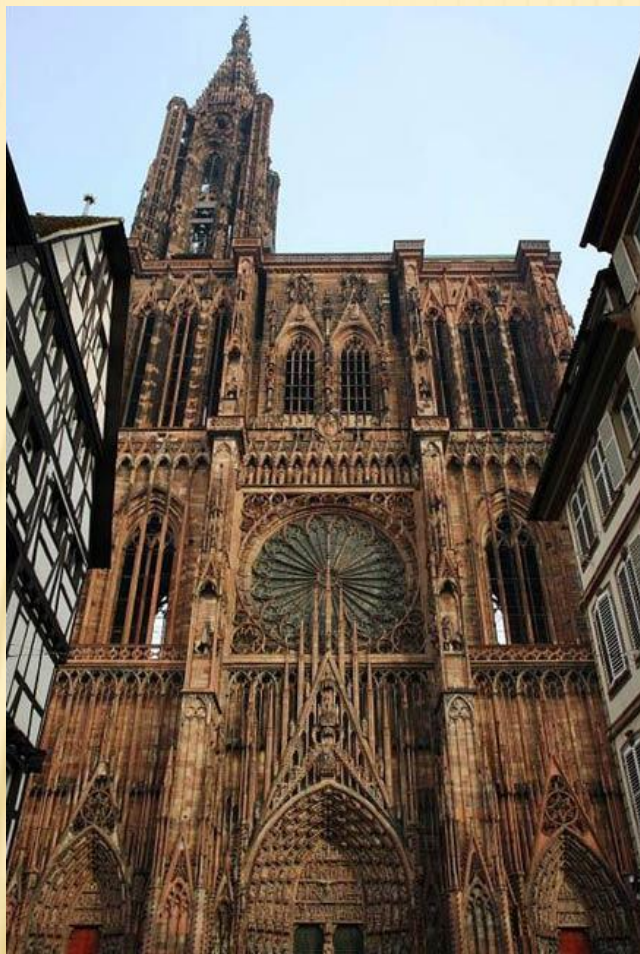

ГОТИЧЕСКИЙ СТИЛЬ В АРХИТЕКТУРЕ СРЕДНЕВЕКОВЬЯ

ВЫПОЛНИЛА : ГУЛЬЗИЛЯ САГИТОВА

СОБОР В СТРАСБУРГЕ. КОНЕЦ XII–XV ВВ.

СОБОР В КЁЛЬНЕ. НАЧАЛО
СТРОИТЕЛЬСТВА В 1248 Г., ЗАВЕРШЁН В
1842–1880 ГГ.

ЭКСЕТЕРСКИЙ СОБОР. 1112 Г.–1400 Г.

СОБОР В РЕЙМСЕ, ЗАПАДНЫЙ ФАСАД.
НАЧАЛО СТРОИТЕЛЬСТВА В 1211 Г.,
ЗАВЕРШЁН В XV В.

ЛИНКОЛЬНСКИЙ СОБОР ДЕВЫ МАРИИ. 1185 Г.-1311 Г.

СОБОР В ШАРТРЕ, СЕВЕРНЫЙ ПОРТАЛ.
НАЧАЛО СТРОИТЕЛЬСТВА В 1194 Г.,
ОСВЯЩЁН В 1260 Г.