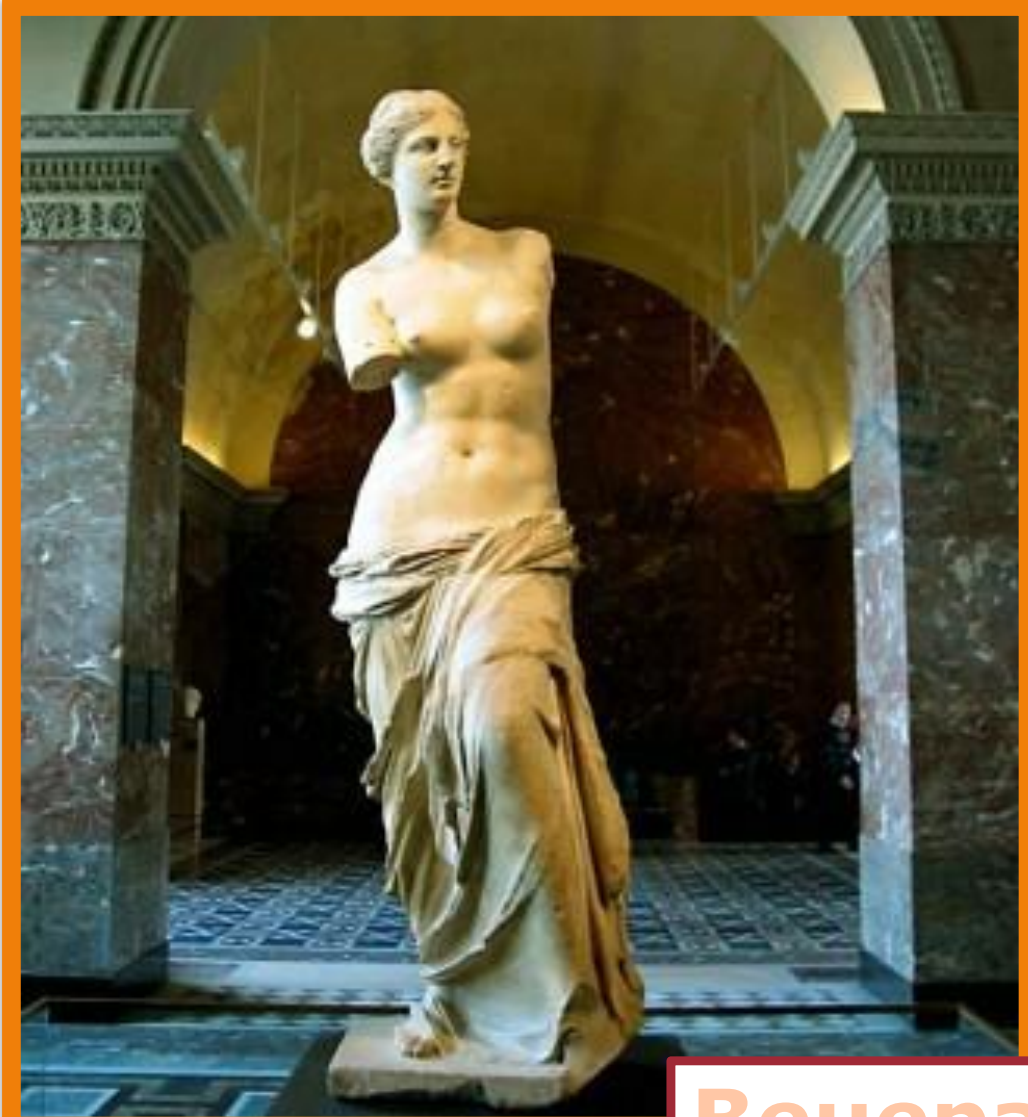

франция

Лувр

**Джоконда
Леонардо да
Винчи**

Венера Милосская

Нотр-Дам де Пари

**Строительство
началось в 1163 г.**

*Архитектор:
Жоффруа
Дешоме*

Латинский квартал