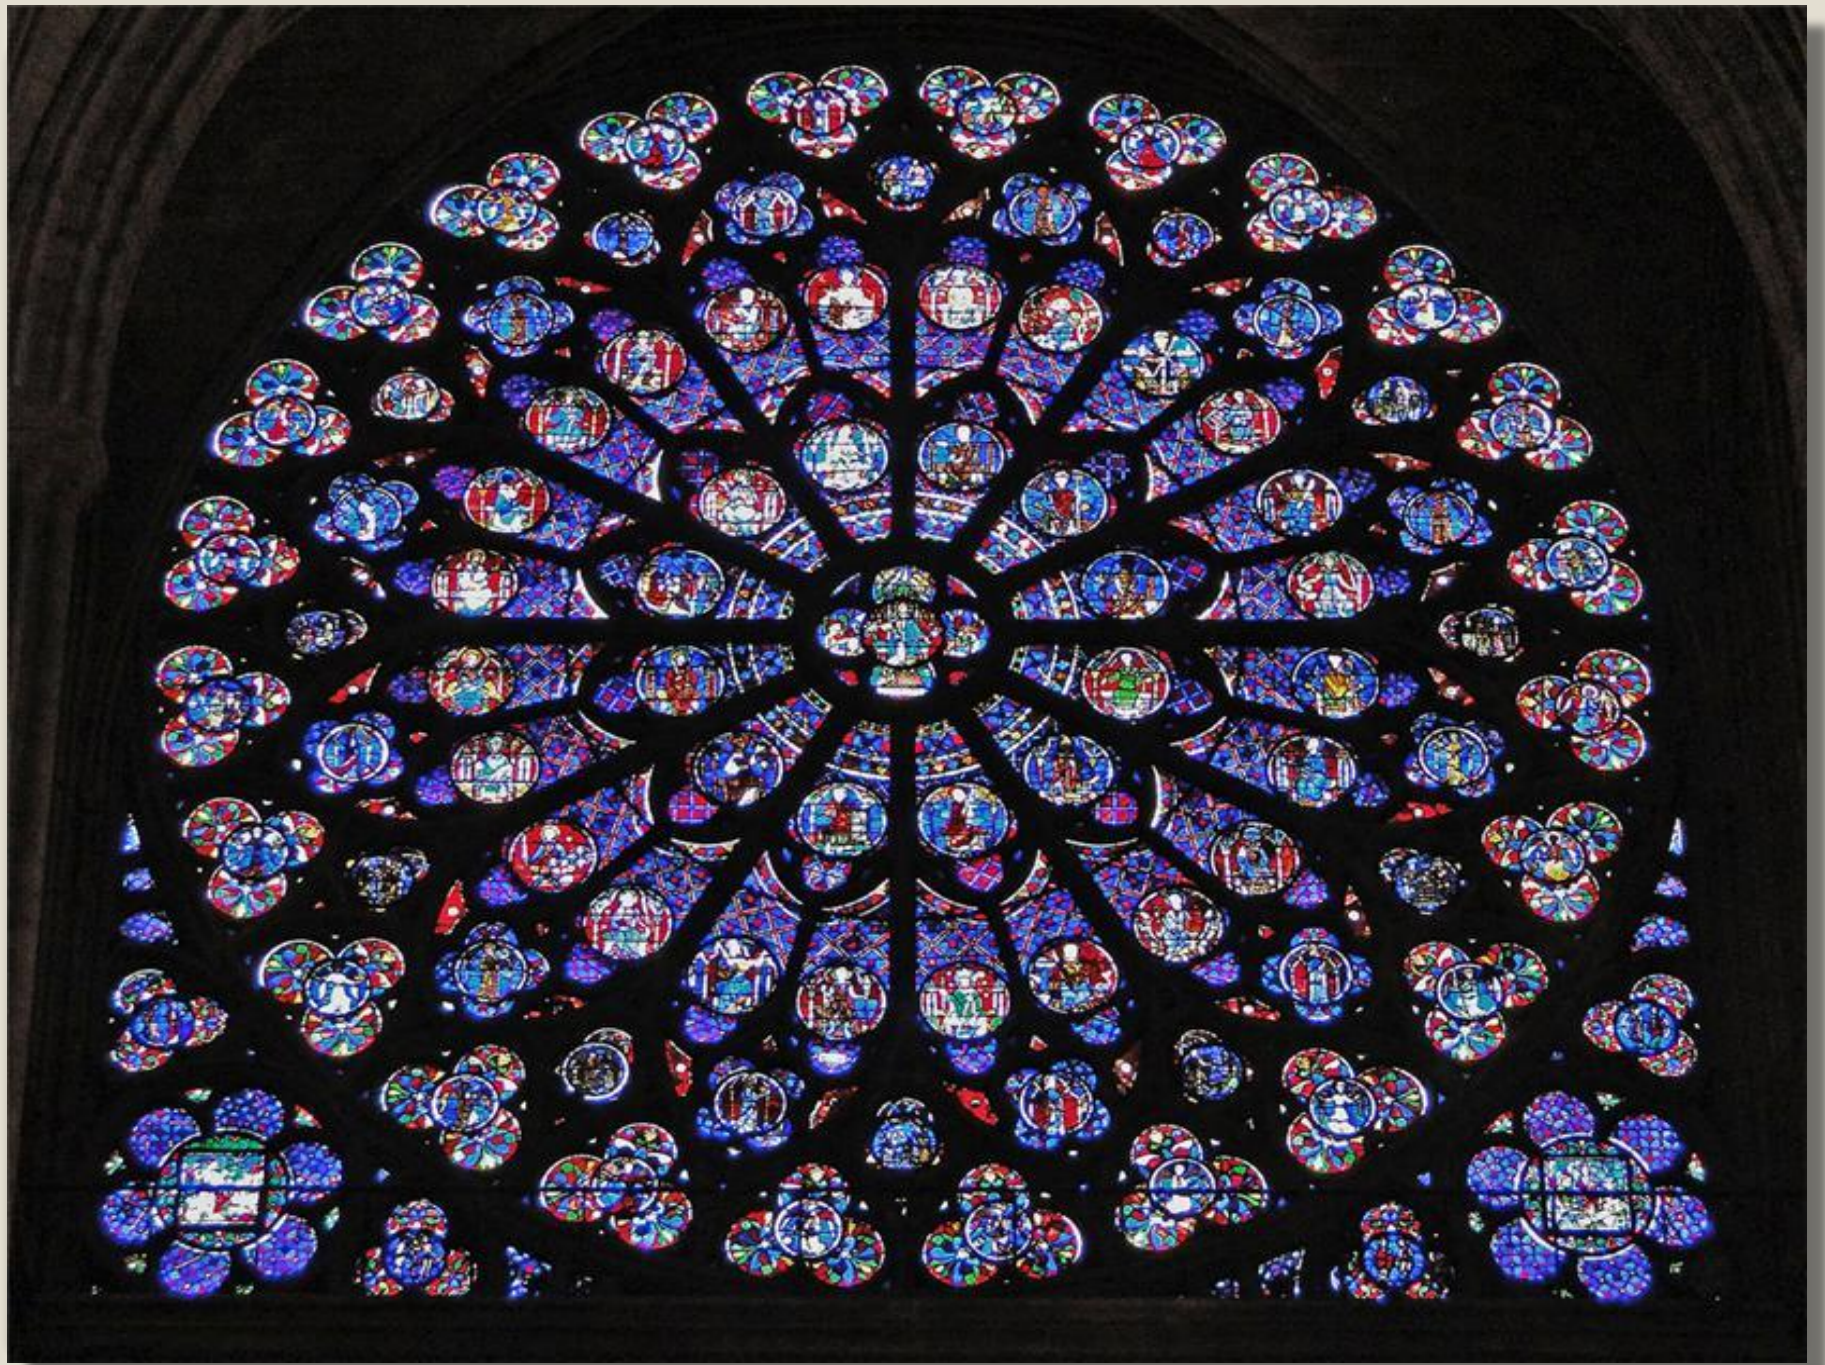

**франция**

Лувр

**Джоконда  
Леонардо да  
Винчи**

Венера Милосская

Нотр-Дам де Пари

**Строительство  
началось в 1163 г.**

*Архитектор:  
Жоффруа  
Дешоме*

## Латинский квартал

Эйфелева башня

# Версаль

**Триумфальная арка**