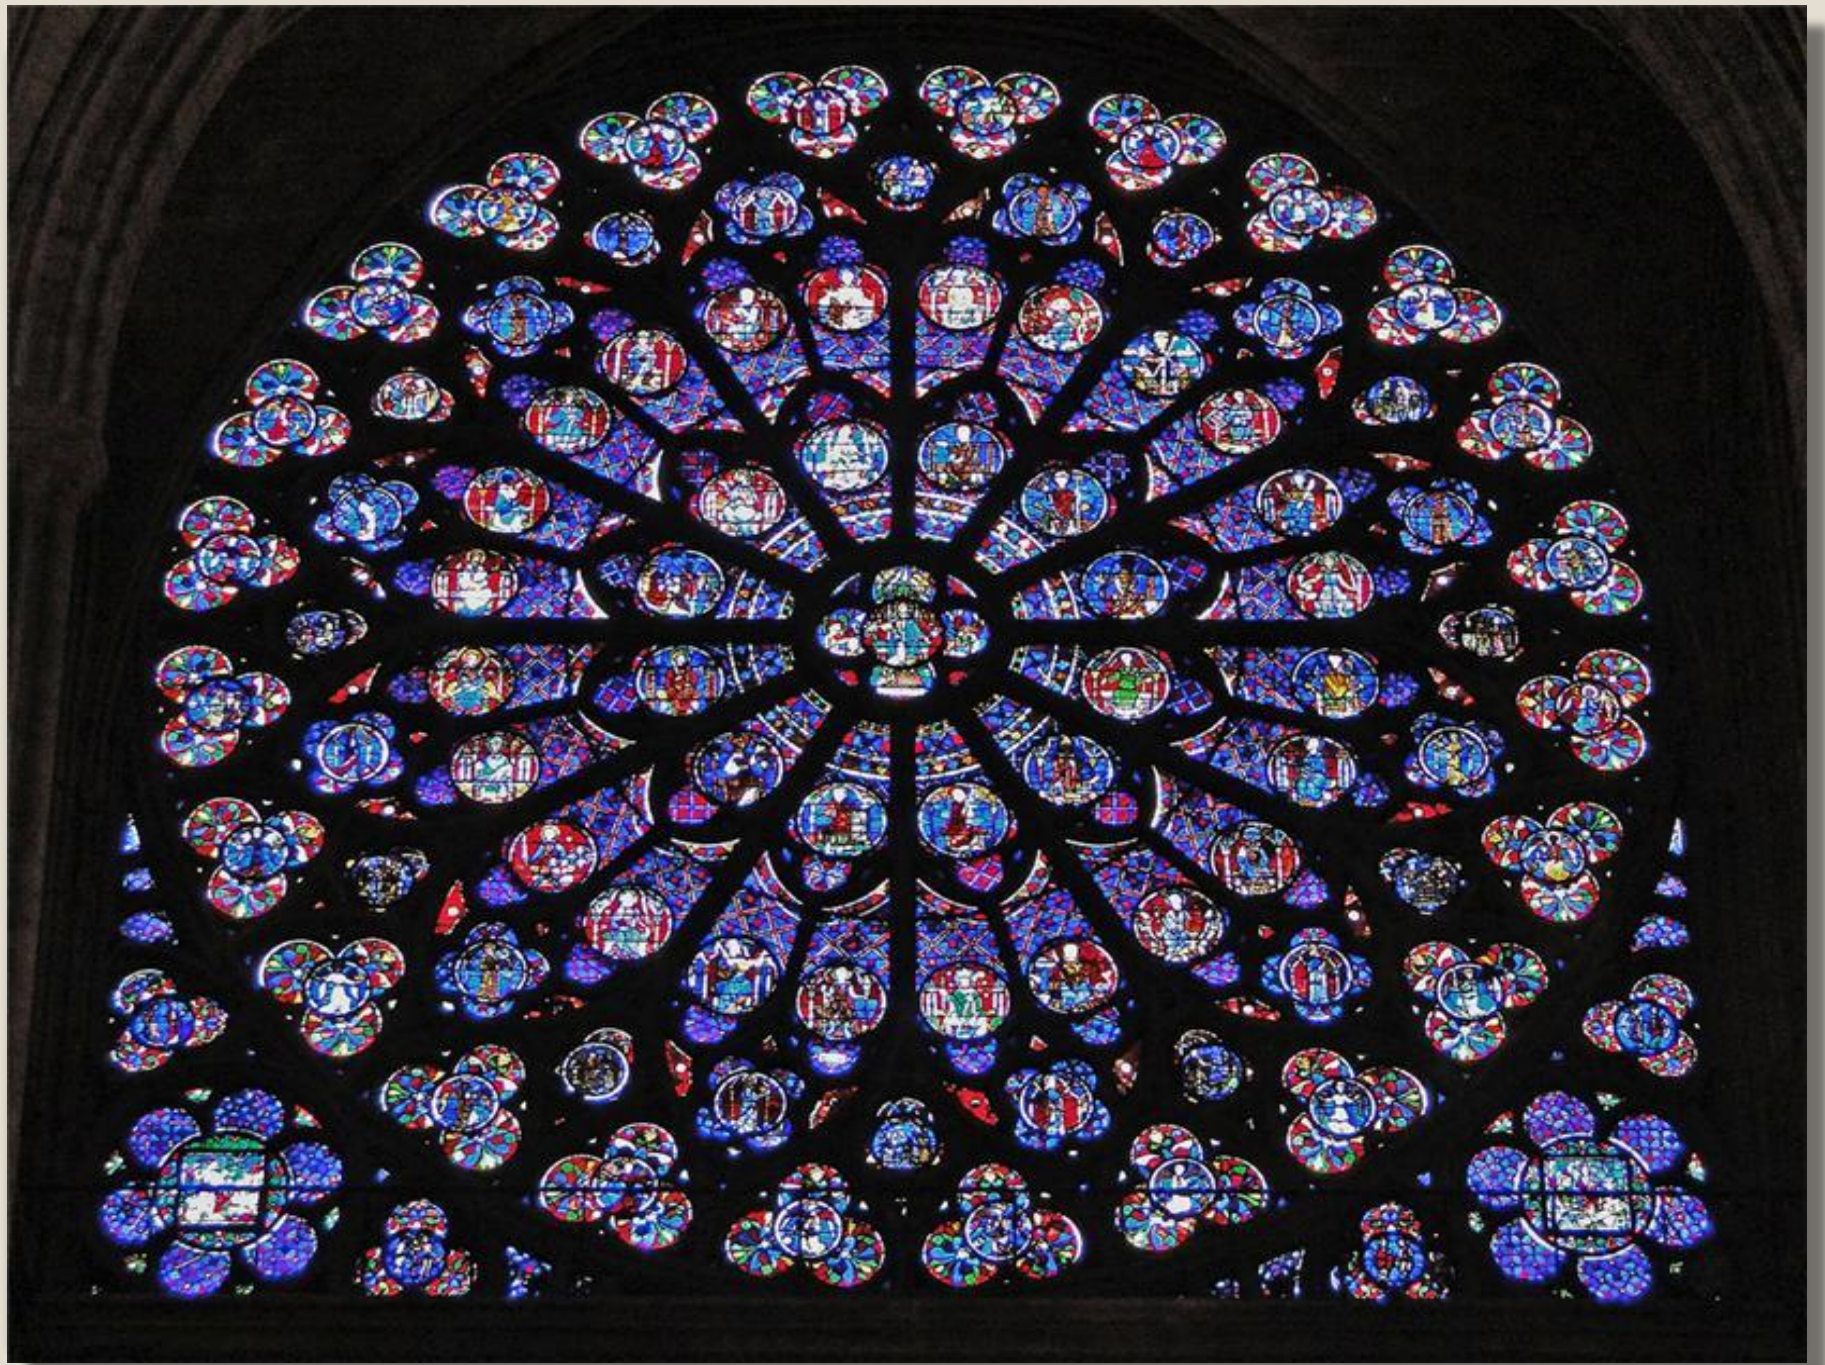

франция

Лувр

**Джоконда
Леонардо да
Винчи**

Венера Милосская

Нотр-Дам де Пари

**Строительство
началось в 1163 г.**

*Архитектор:
Жоффруа
Дешоме*

Латинский квартал