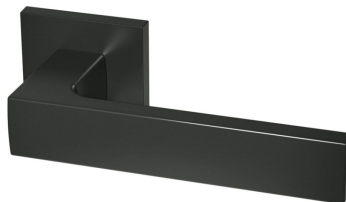

Комплект фурнитуры квартирной двери с броненакладками:

Внешняя

Внутренняя сторона:

Опционально тяговая ручка с внешней стороны:

размеры розетки ручки и броненакладки/накладки отличаются, толщина одинаковая

Комплект фурнитуры квартирной двери с скрытой розеткой:

Внешняя

Внутренняя сторона:

Опционально тяговая ручка с внешней стороны:

размеры розетки ручки и накладки одинаковые, розетки ручки и скрытой розетки внешней стороны