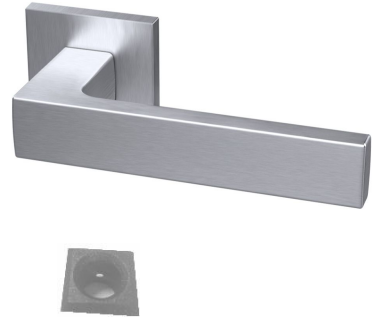

Комплект фурнитуры квартирной двери с броненакладками:

Внешняя

Внутренняя сторона:

Опционально тяговая ручка с внешней стороны:

размеры розетки ручки и броненакладки/накладки отличаются, толщина одинаковая

Комплект фурнитуры квартирной двери с скрытой розеткой:

Внешняя

Внутренняя сторона:

Опционально тяговая ручка с внешней стороны:

размеры розетки ручки и накладки одинаковые, розетки ручки и скрытой розетки внешней стороны