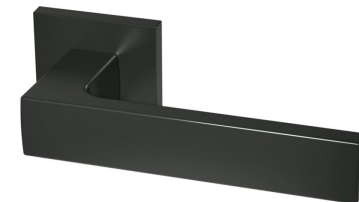

Комплект фурнитуры квартирной двери с броненакладками:

Внешняя

Внутренняя сторона:

Опционально тяговая ручка с внешней стороны:

размеры розетки ручки и броненакладки/накладки отличаются, толщина одинаковая

Комплект фурнитуры квартирной двери с скрытой розеткой:

Внешняя

Внутренняя сторона:

Опционально тяговая ручка с внешней стороны:

размеры розетки ручки и накладки одинаковые, розетки ручки и скрытой розетки внешней стороны