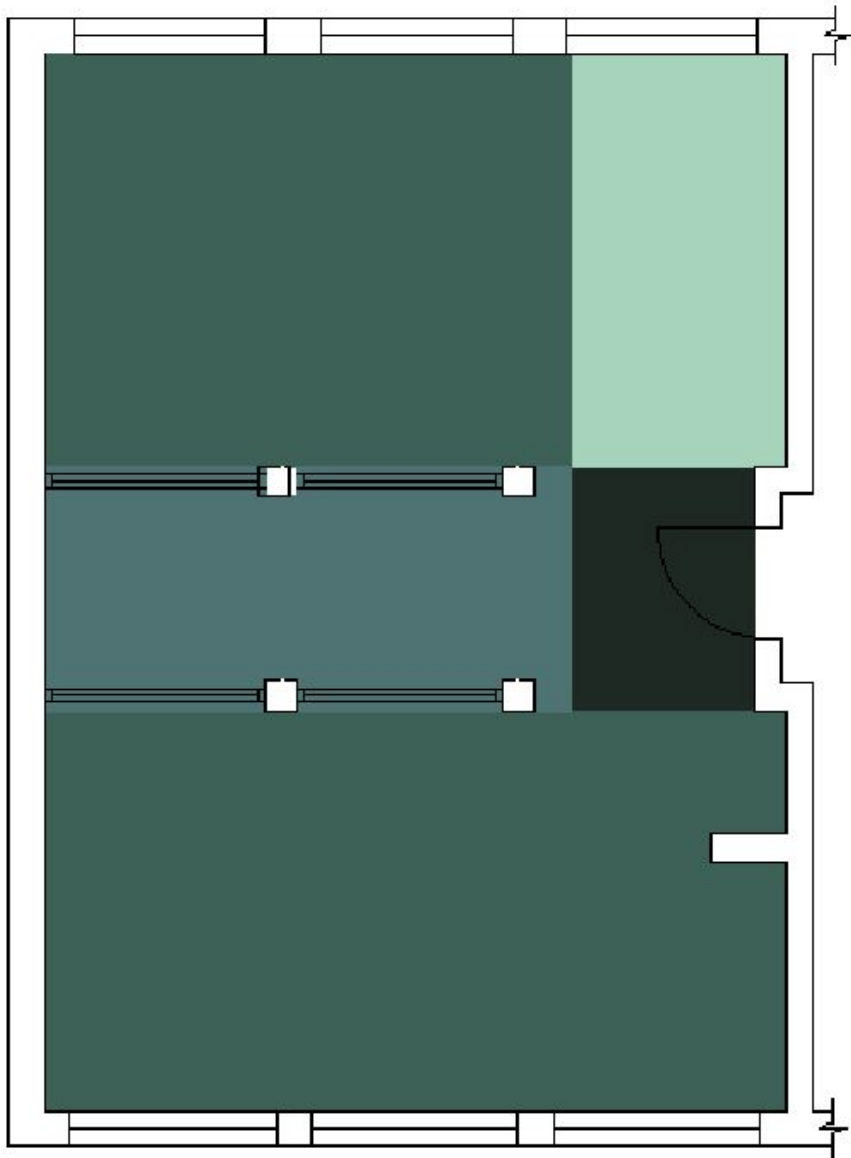

ГПБОУ РО «РСК» Ростов-на-
Дону
Интерьер 101 аудитории
учебного корпуса №2

Выполнил: Тайсумова А.А. гр. А-42
Руководитель: Ульянова И. Ю.

Визуализация

Визуализация

Визуализация

Визуализация

Визуализация

Размерочный
план

План с
расстановкой
мебели

 Наливной пол

План пола

План
потолка

- Учебная зона
- Входная зона
- Галерейная зона
- Зона преподавателей

Визуализация

Развертки по стенам