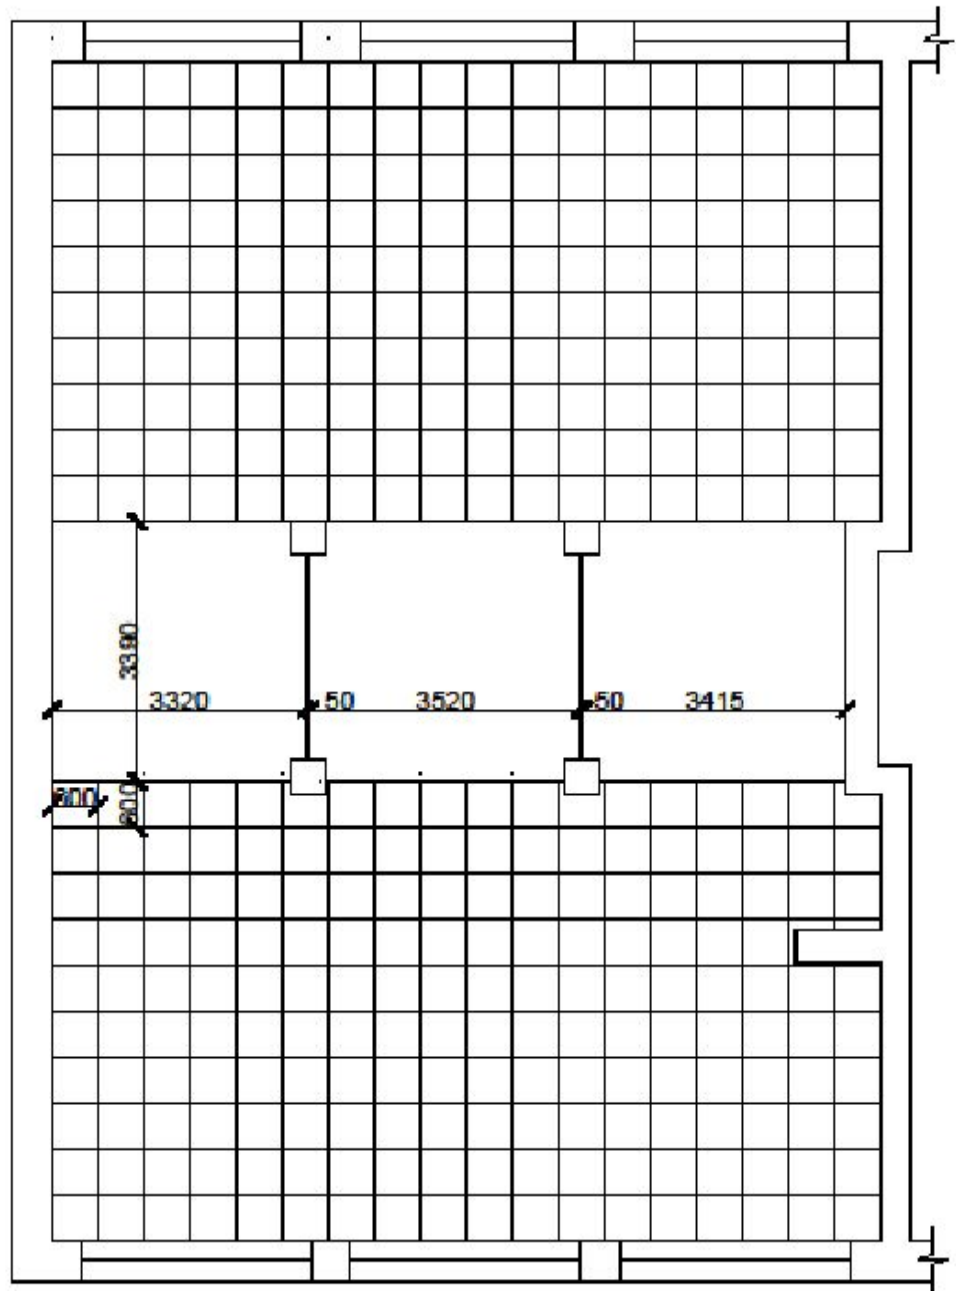

ГПБОУ РО «РСК» Ростов-на-
Дону
Интерьер 101 аудитории
учебного корпуса №2

Выполнил: Тайсумова А.А. гр. А-42
Руководитель: Ульянова И. Ю.

Визуализация

Визуализация

Визуализация

Визуализация

Визуализация

Размерочный план

План с
расстановкой
мебели

 Наливной пол

План пола

План
потолка

-  - Учебная зона
-  - Входная зона
-  - Галерейная зона
-  - Зона преподавателей

Визуализация

Развертки по стенам