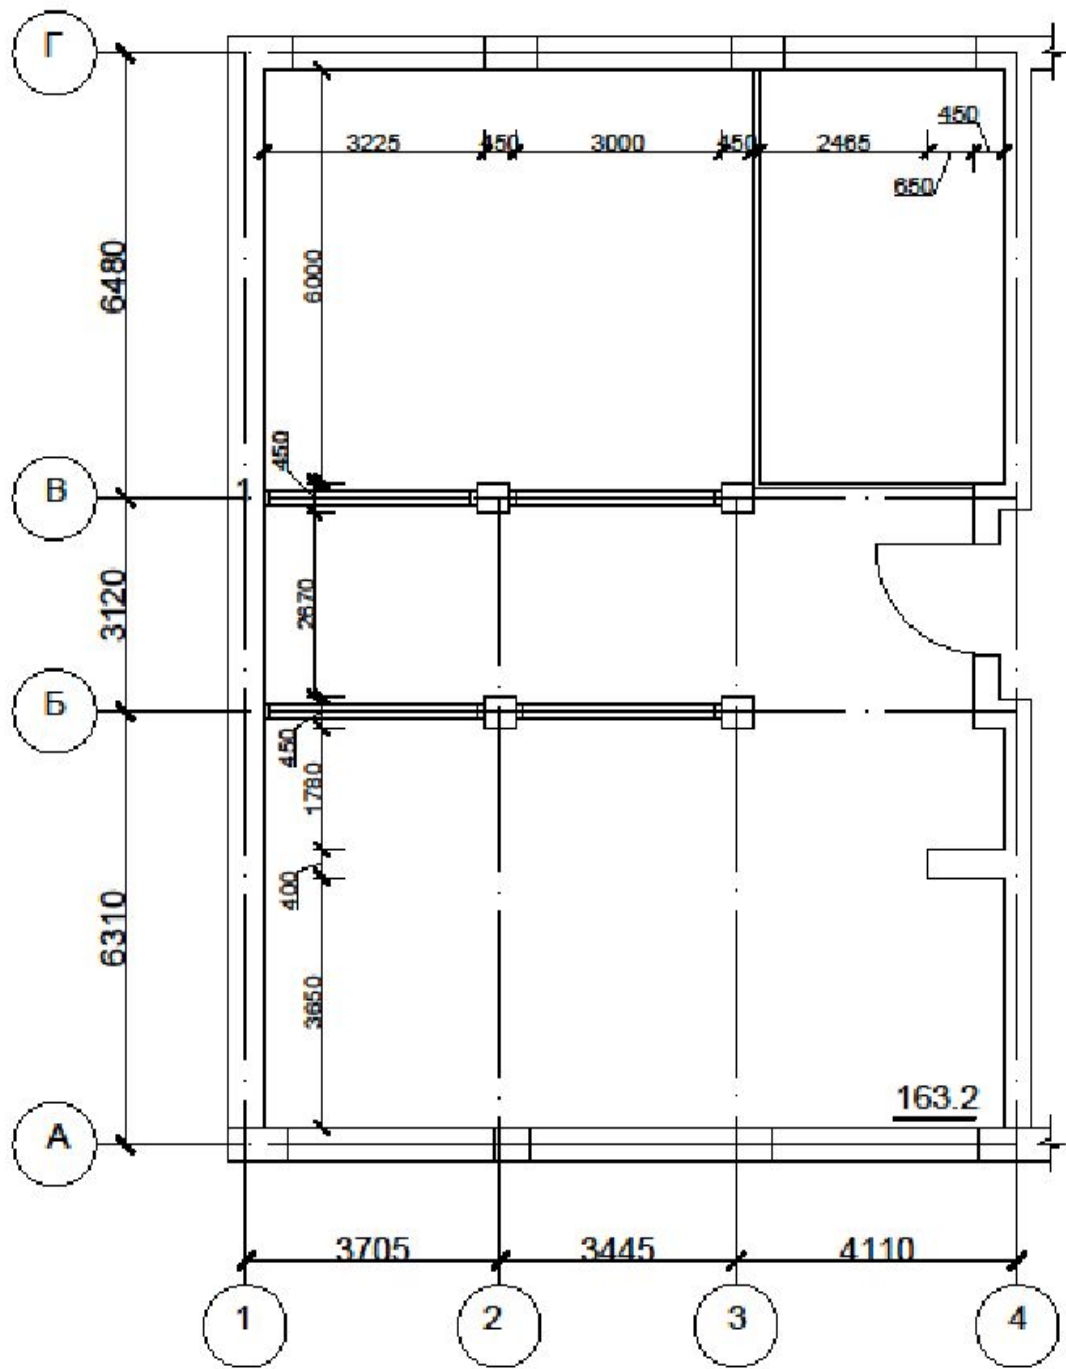

ГПБОУ РО «РСК» Ростов-на-
Дону
Интерьер 101 аудитории
учебного корпуса №2

Выполнил: Тайсумова А.А. гр. А-42
Руководитель: Ульянова И. Ю.

Визуализация

Визуализация

Визуализация

Визуализация

Визуализация

Размерочный план

План с
расстановкой
мебели

 Наливной пол

План пола

План
потолка

-  - Учебная зона
-  - Входная зона
-  - Галерейная зона
-  - Зона преподавателей

Визуализация

Развертки по стенам