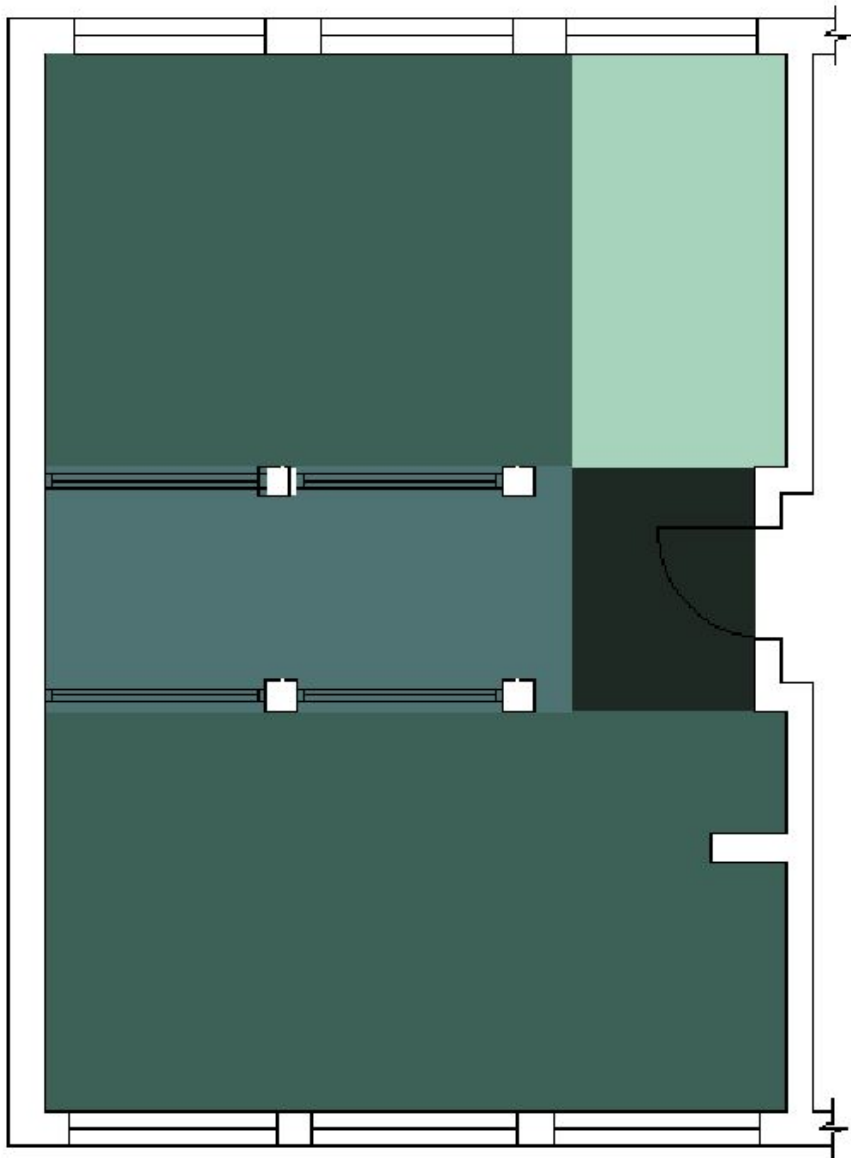

ГПБОУ РО «РСК» Ростов-на-
Дону
Интерьер 101 аудитории
учебного корпуса №2

Выполнил: Тайсумова А.А. гр. А-42
Руководитель: Ульянова И. Ю.

Визуализация

Визуализация

Визуализация

Визуализация

Визуализация

Размерочный план

План с
расстановкой
мебели

 Наливной пол

План пола

План
потолка

-  - Учебная зона
-  - Входная зона
-  - Галерейная зона
-  - Зона преподавателей

Визуализация

Развертки по стенам