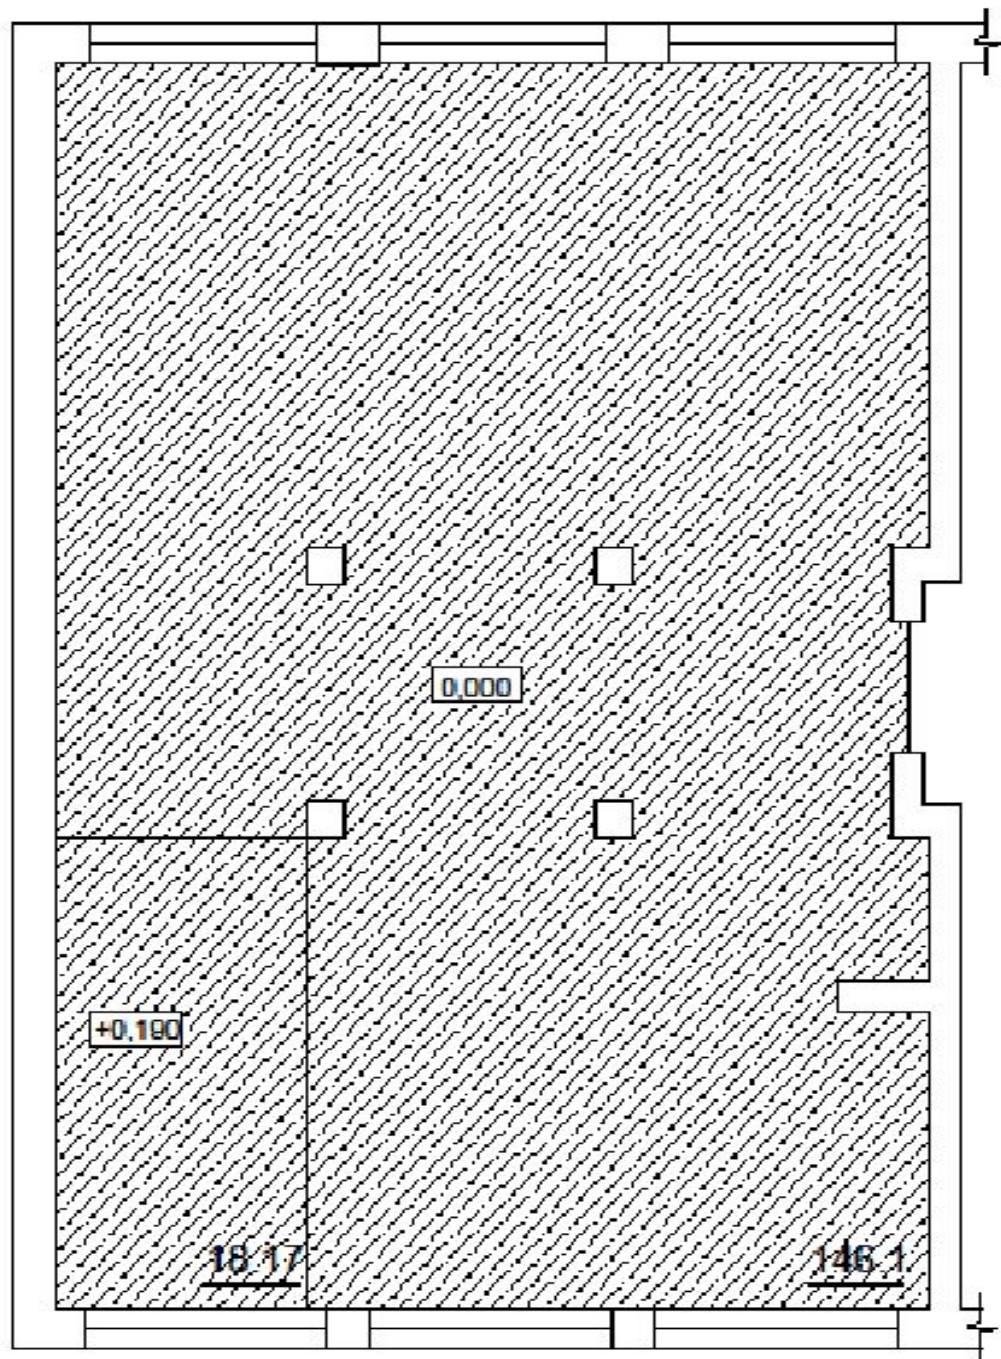

ГПБОУ РО «РСК» Ростов-на-
Дону
Интерьер 101 аудитории
учебного корпуса №2

Выполнил: Тайсумова А.А. гр. А-42
Руководитель: Ульянова И. Ю.

Визуализация

Визуализация

Визуализация

Визуализация

Визуализация

Размерочный план

План с
расстановкой
мебели

 Наливной пол

План пола

План
потолка

-  - Учебная зона
-  - Входная зона
-  - Галерейная зона
-  - Зона преподавателей

Визуализация

Развертки по стенам