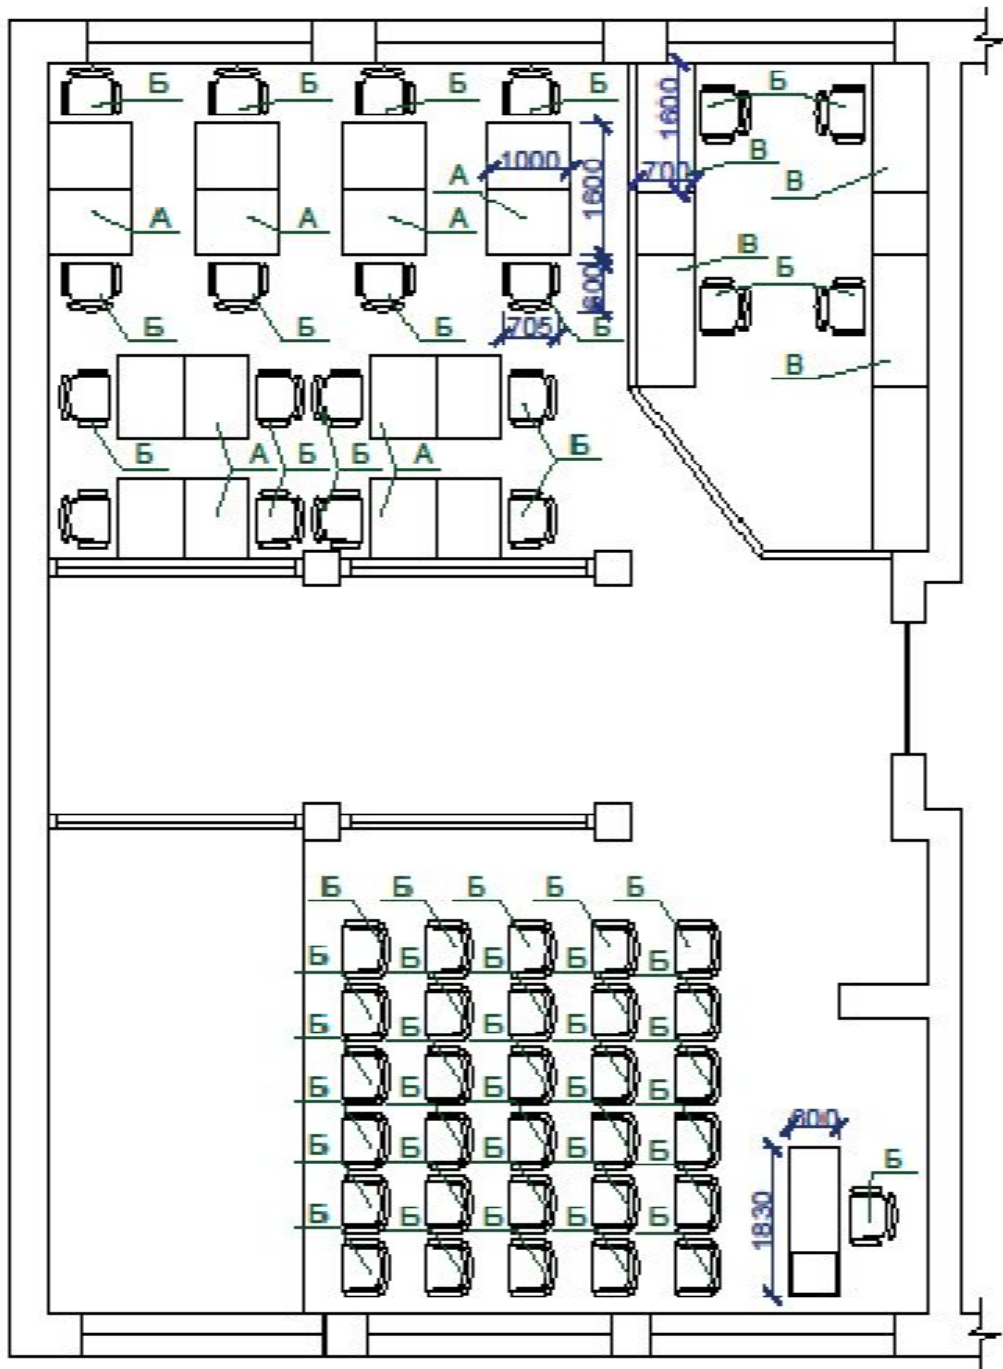

ГПБОУ РО «РСК» Ростов-на-
Дону
Интерьер 101 аудитории
учебного корпуса №2

Выполнил: Тайсумова А.А. гр. А-42
Руководитель: Ульянова И. Ю.

Визуализация

Визуализация

Визуализация

Визуализация

Визуализация

Размерочный план

План с
расстановкой
мебели

 Наливной пол

План пола

План
потолка

-  - Учебная зона
-  - Входная зона
-  - Галерейная зона
-  - Зона преподавателей

Визуализация

Развертки по стенам