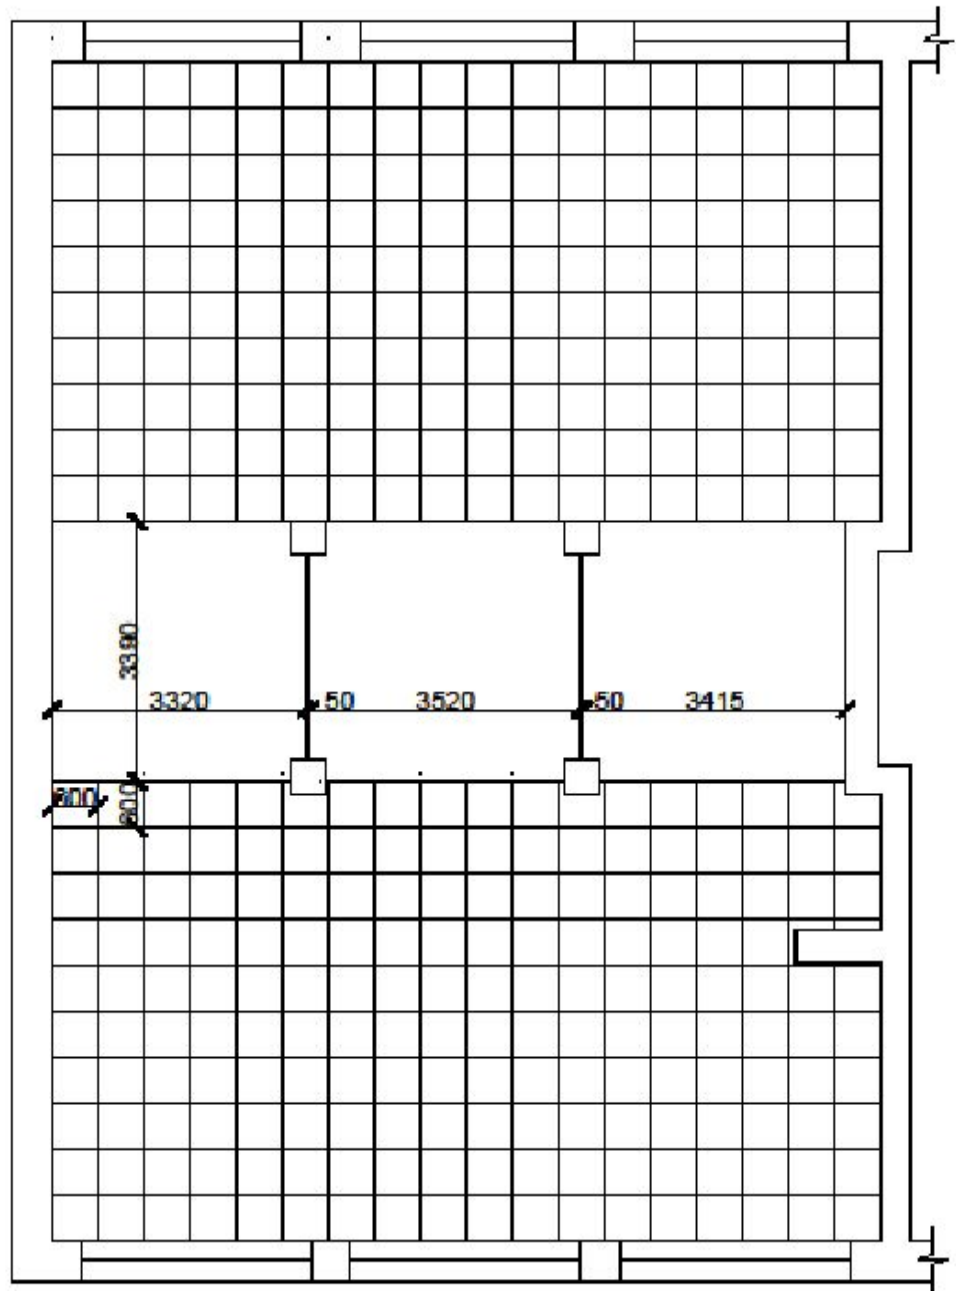

ГПБОУ РО «РСК» Ростов-на-
Дону
Интерьер 101 аудитории
учебного корпуса №2

Выполнил: Тайсумова А.А. гр. А-42
Руководитель: Ульянова И. Ю.

Визуализация

Визуализация

Визуализация

Визуализация

Визуализация

Размерочный
план

План с
расстановкой
мебели

 Наливной пол

План пола

План
потолка

- Учебная зона
- Входная зона
- Галерейная зона
- Зона преподавателей

Визуализация

Развертки по стенам