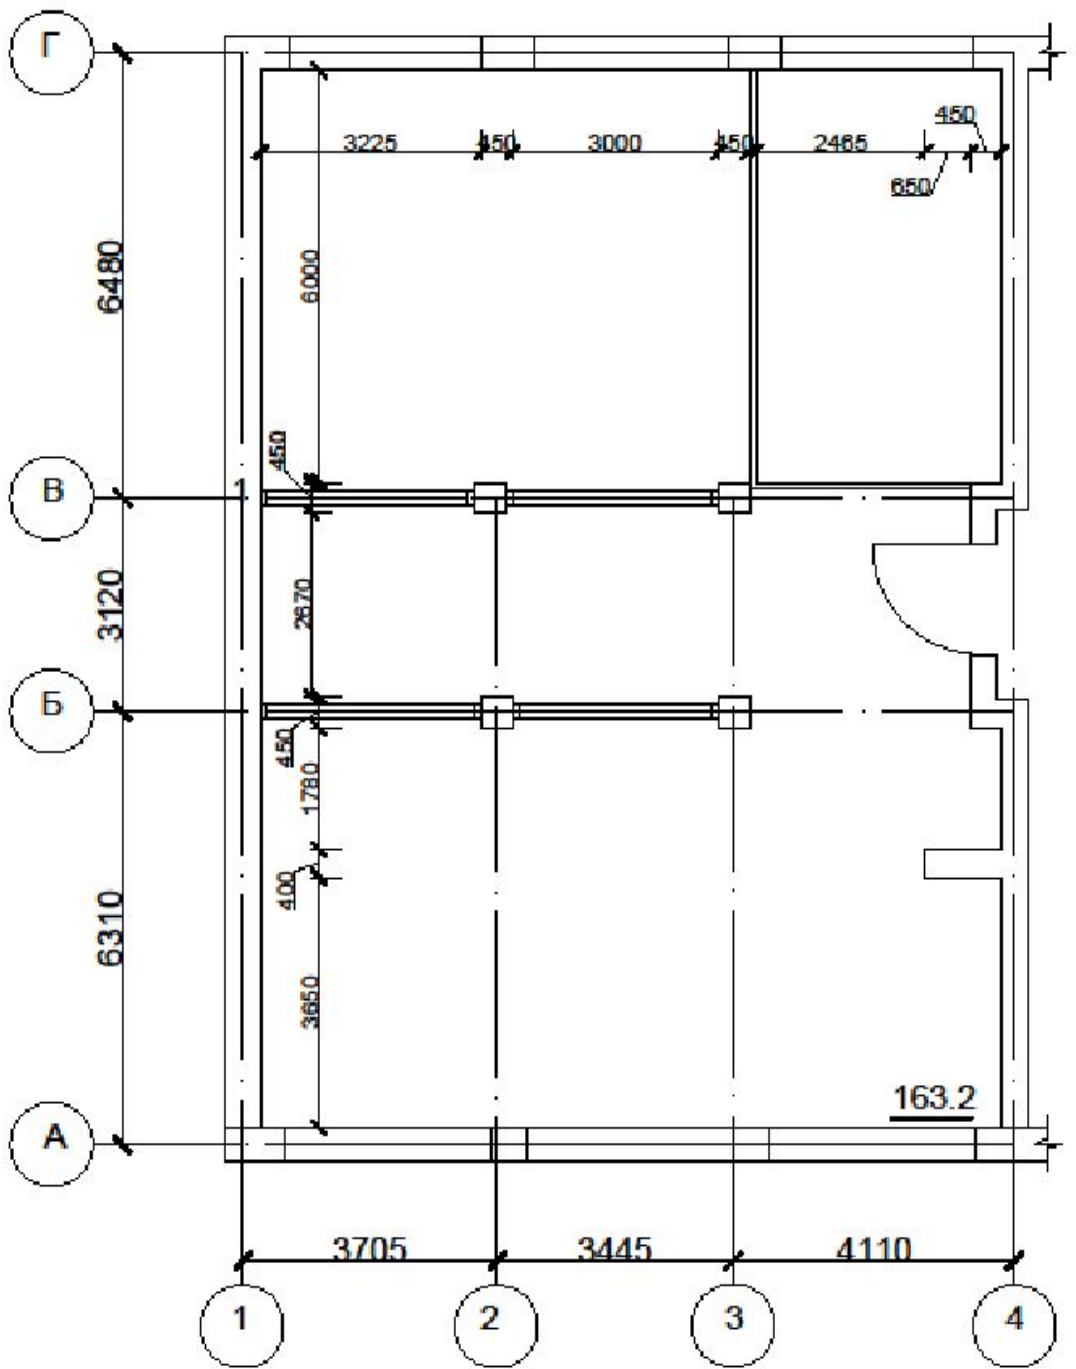

ГПБОУ РО «РСК» Ростов-на-
Дону
Интерьер 101 аудитории
учебного корпуса №2

Выполнил: Тайсумова А.А. гр. А-42
Руководитель: Ульянова И. Ю.

Визуализация

Визуализация

Визуализация

Визуализация

Визуализация

Размерочный
план

План с
расстановкой
мебели

 Наливной пол

План пола

План
потолка

- Учебная зона
- Входная зона
- Галерейная зона
- Зона преподавателей

Визуализация

Развертки по стенам