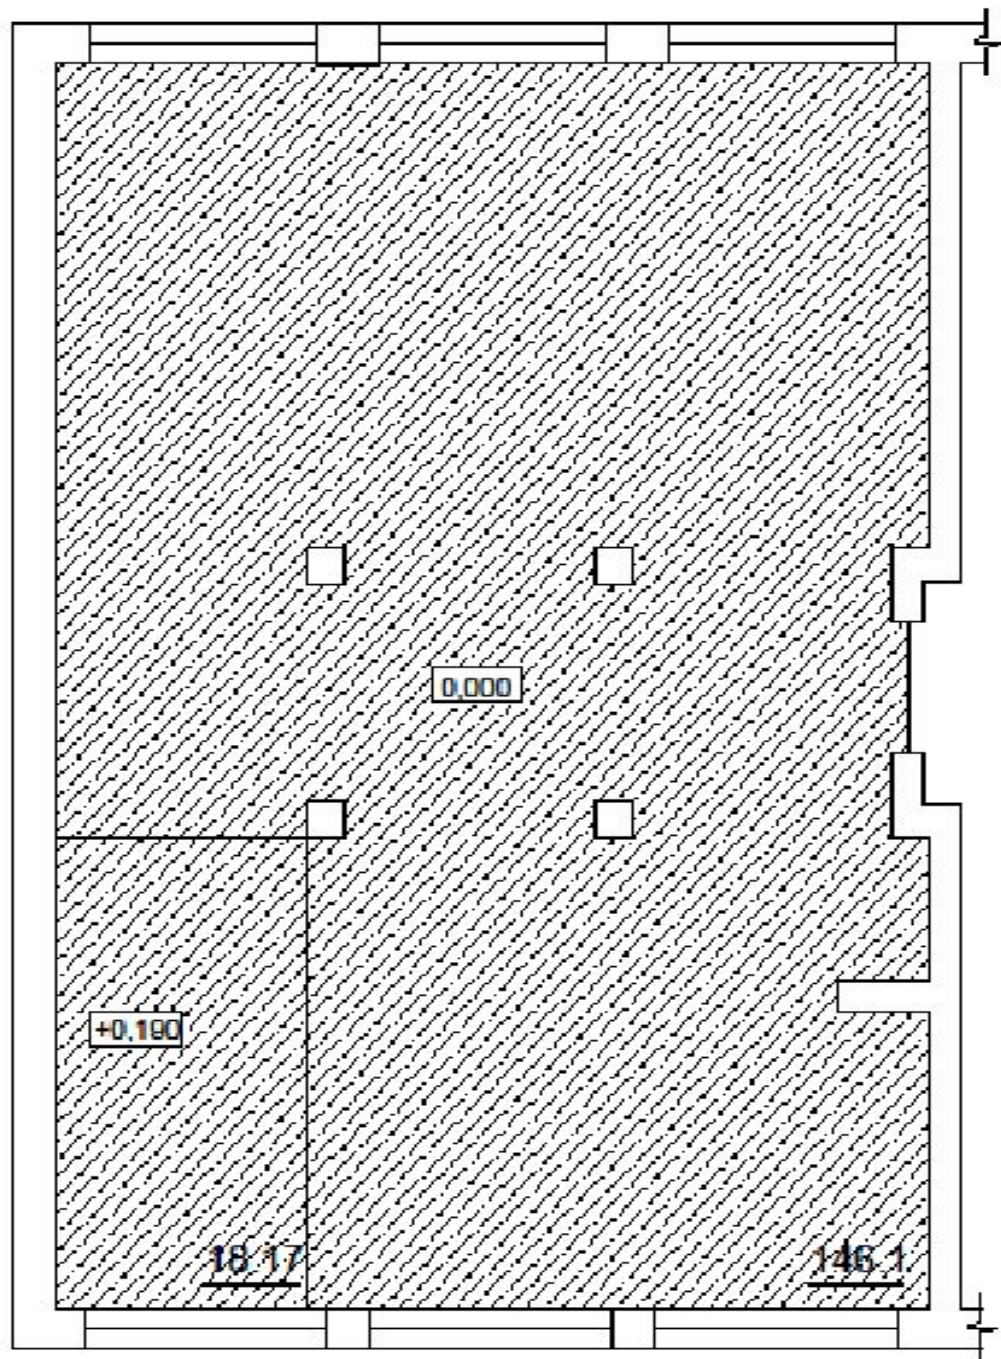

ГПБОУ РО «РСК» Ростов-на-
Дону
Интерьер 101 аудитории
учебного корпуса №2

Выполнил: Тайсумова А.А. гр. А-42
Руководитель: Ульянова И. Ю.

Визуализация

Визуализация

Визуализация

Визуализация

Визуализация

Размерочный
план

План с
расстановкой
мебели

 Наливной пол

План пола

План
потолка

- Учебная зона
- Входная зона
- Галерейная зона
- Зона преподавателей

Визуализация

Развертки по стенам