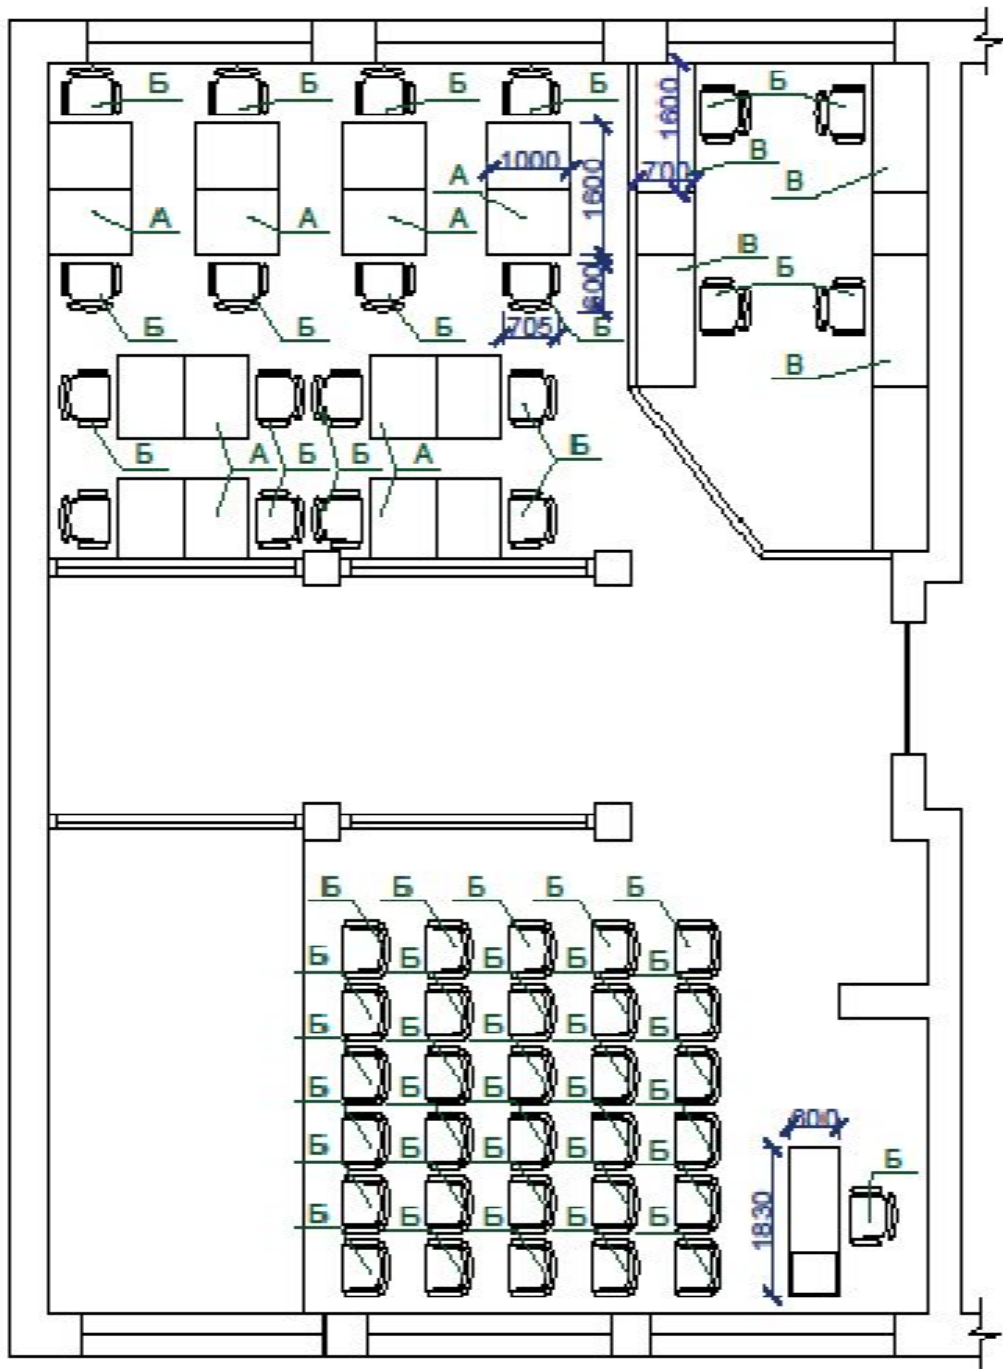

ГПБОУ РО «РСК» Ростов-на-
Дону
Интерьер 101 аудитории
учебного корпуса №2

Выполнил: Тайсумова А.А. гр. А-42
Руководитель: Ульянова И. Ю.

Визуализация

Визуализация

Визуализация

Визуализация

Визуализация

Размерочный
план

План с
расстановкой
мебели

 Наливной пол

План пола

План
потолка

- Учебная зона
- Входная зона
- Галерейная зона
- Зона преподавателей

Визуализация

Развертки по стенам