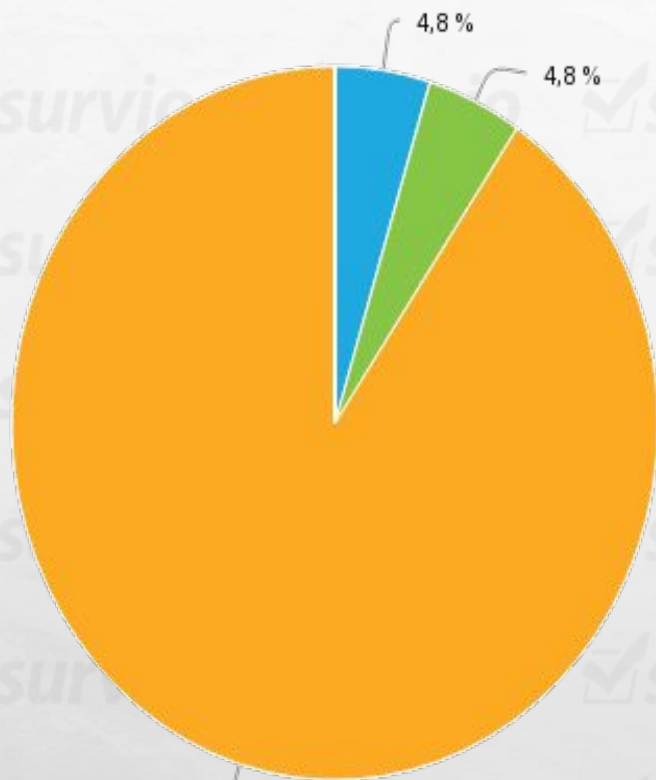

"Медный всадник" на Сенатской площади в Санкт-Петербурге был воздвигнут в честь...