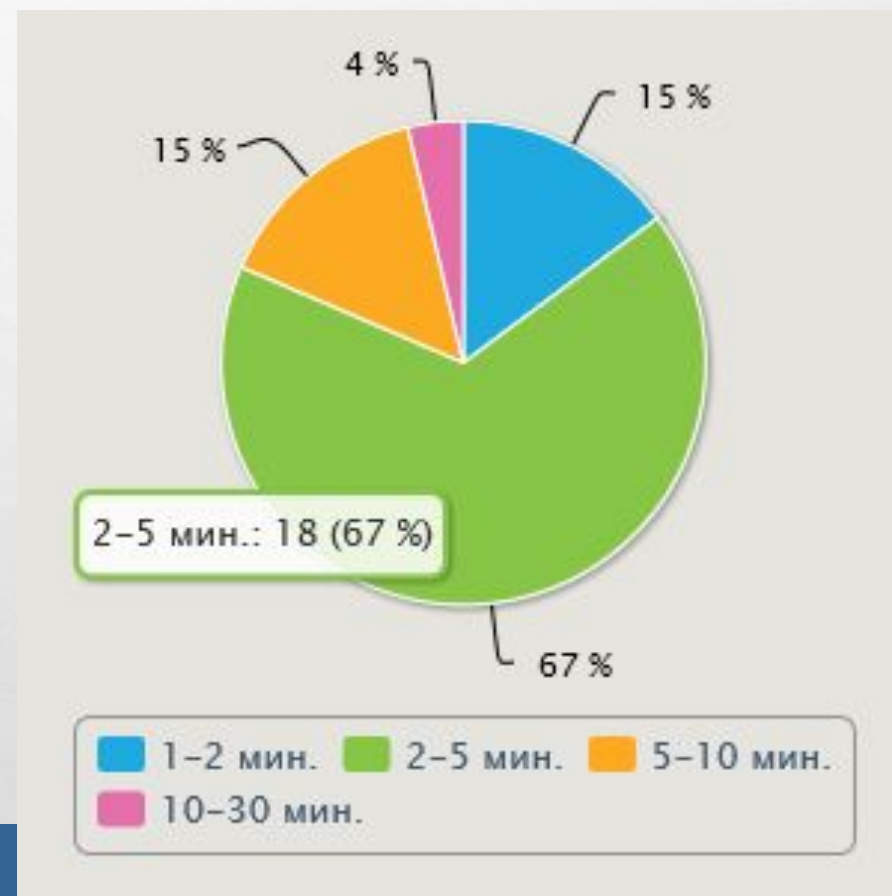

# УРОВЕНЬ ОБРАЗОВАНИЯ НАСЕЛЕНИЯ В ОБЛАСТИ КУЛЬТУРЫ (СКУЛЬПТУРА)

ИССЛЕДОВАНИЕ ПОДГОТОВИЛА:  
СТУДЕНТКА ФМБИТ ГУСЕВА ДИАНА

# СТАТИСТИКА АНКЕТЫ

**Среднее время  
заполнения анкеты:  
2-5 минут**

**Основная аудитория – лица 18-25 лет**

● 14-18 ● 18-25 ● 25-30 ● 30-40

● жен ● муж