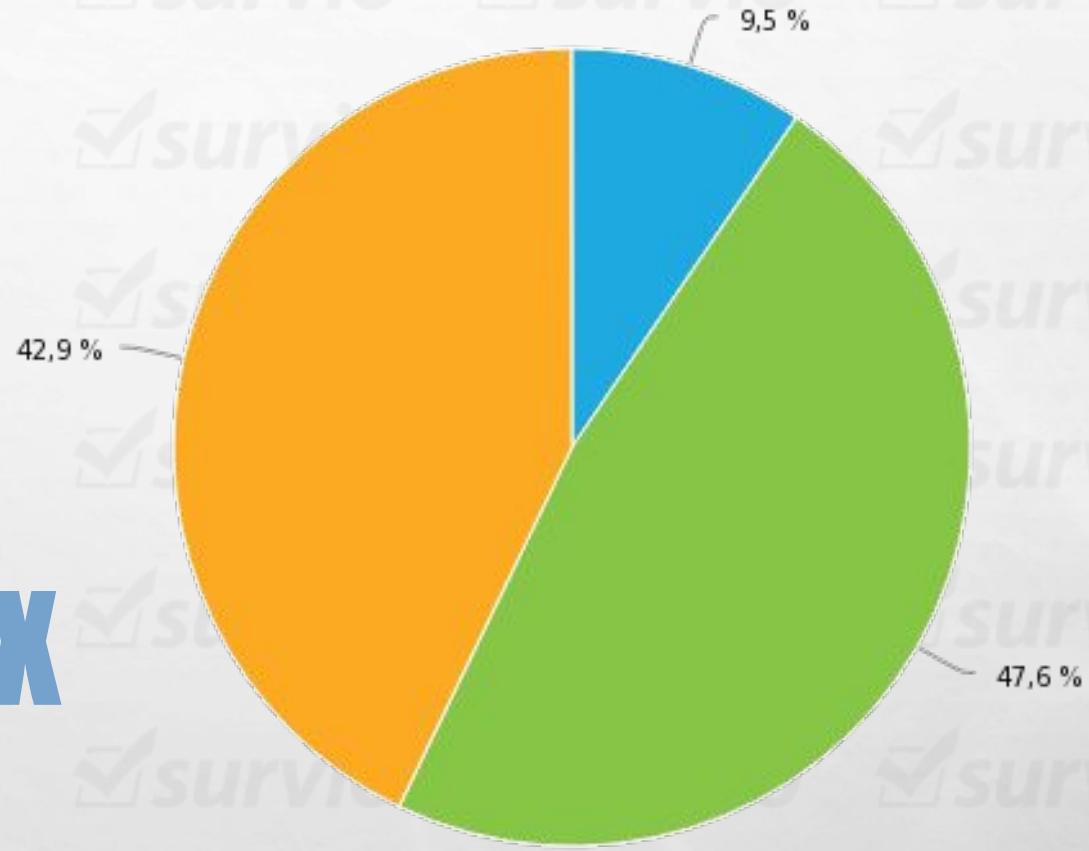

УРОВЕНЬ ОБРАЗОВАНИЯ НАСЕЛЕНИЯ В ОБЛАСТИ КУЛЬТУРЫ (СКУЛЬПТУРА)

ИССЛЕДОВАНИЕ ПОДГОТОВИЛА:
СТУДЕНТКА ФМБИТ ГУСЕВА ДИАНА

СТАТИСТИКА АНКЕТЫ

**Среднее время
заполнения анкеты:
2-5 минут**

Основная аудитория – лица 18-25 лет

● 14-18 ● 18-25 ● 25-30 ● 30-40

● жен ● муж

УРОВЕНЬ ОБРАЗОВАНИЯ ОПРАШИВАЕМЫХ

Ваше образование

- среднее профессиональное
- высшее (бакалавриат, специалитет, магистратура)
- среднее

Скульптура- это..

- вид изобразительного искусства, произведения которого имеют объёмную форму и выполняются из твёрдых или пластических материалов
- совокупность зданий и сооружений, создающих пространственную среду для жизни и деятельности человека
- техника живописи красками (на чистой или известковой воде) по свежей, сырой штукатурке
- одна из разновидностей пространственного зрелищного искусства, «широкоформатное» изображение

Что изображено на фотографии?

- Памятник «Тысячелетие России» — монумент, воздвигнутый в Великом Новгороде в 1862 году в честь тысячелетнего юбилея основания государства Российского
- Памятник Екатерине II в Санкт-Петербурге
- Памятник Минину и Пожарскому — скульптурная группа из латуни и меди, созданная Иваном Мартосом; расположена перед Собором Василия Блаженного.
- Затрудняюсь ответить