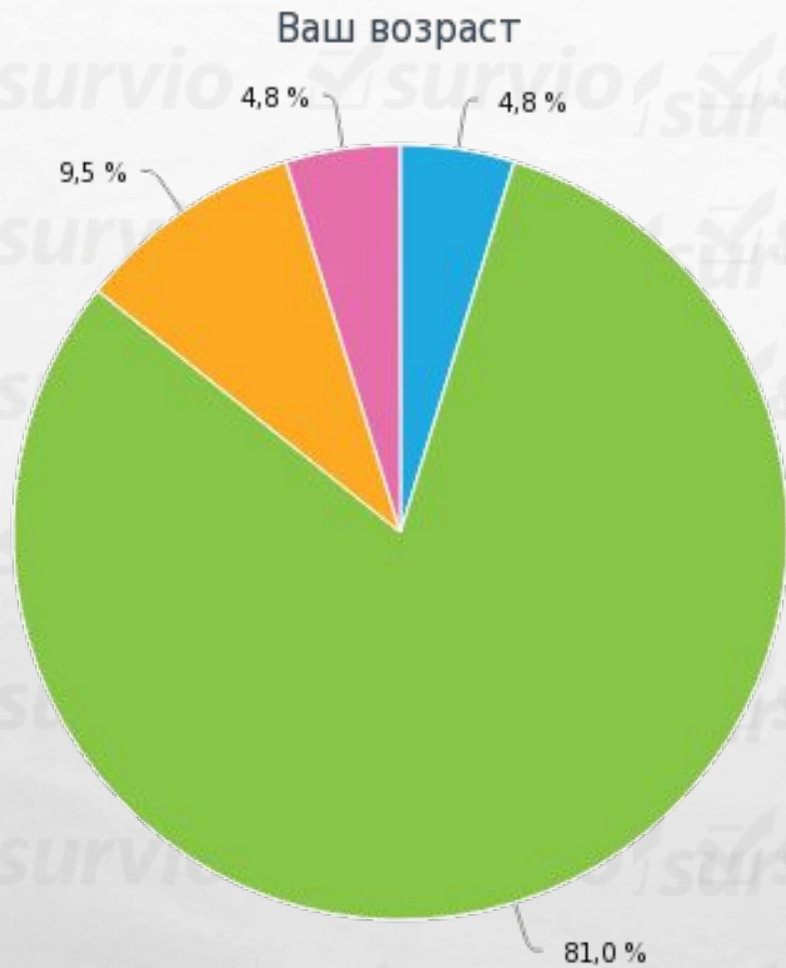

# УРОВЕНЬ ОБРАЗОВАНИЯ НАСЕЛЕНИЯ В ОБЛАСТИ КУЛЬТУРЫ (СКУЛЬПТУРА)

ИССЛЕДОВАНИЕ ПОДГОТОВИЛА:  
СТУДЕНТКА ФМБИТ ГУСЕВА ДИАНА

# СТАТИСТИКА АНКЕТЫ

**Среднее время  
заполнения анкеты:  
2-5 минут**

**Основная аудитория – лица 18-25 лет**

● 14-18 ● 18-25 ● 25-30 ● 30-40

● жен ● муж

## Скульптура- это..

- вид изобразительного искусства, произведения которого имеют объёмную форму и выполняются из твёрдых или пластических материалов
- совокупность зданий и сооружений, создающих пространственную среду для жизни и деятельности человека
- техника живописи красками (на чистой или известковой воде) по свежей, сырой штукатурке
- одна из разновидностей пространственного зрелищного искусства, «широкоформатное» изображение