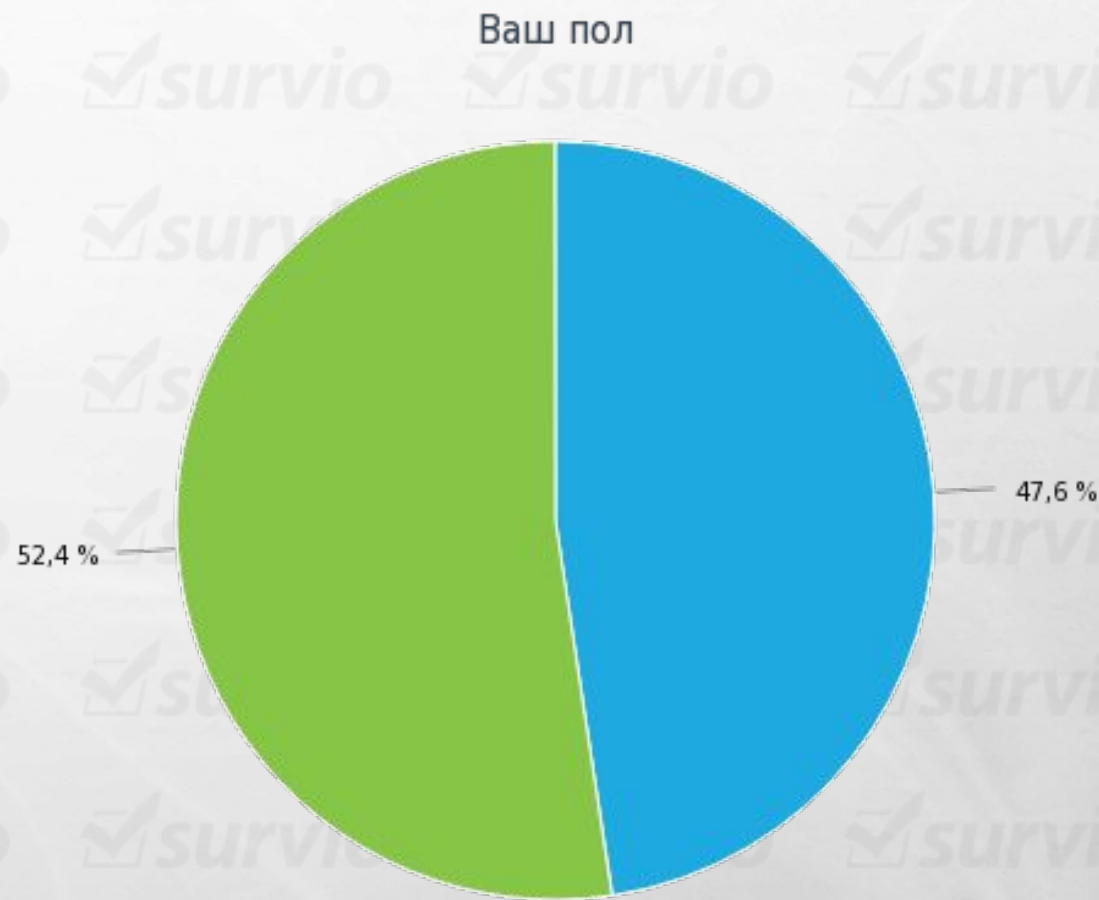

# УРОВЕНЬ ОБРАЗОВАНИЯ НАСЕЛЕНИЯ В ОБЛАСТИ КУЛЬТУРЫ (СКУЛЬПТУРА)

ИССЛЕДОВАНИЕ ПОДГОТОВИЛА:  
СТУДЕНТКА ФМБИТ ГУСЕВА ДИАНА

# СТАТИСТИКА АНКЕТЫ

**Среднее время  
заполнения анкеты:  
2-5 минут**

**Основная аудитория – лица 18-25 лет**

● 14-18 ● 18-25 ● 25-30 ● 30-40

● жен ● муж