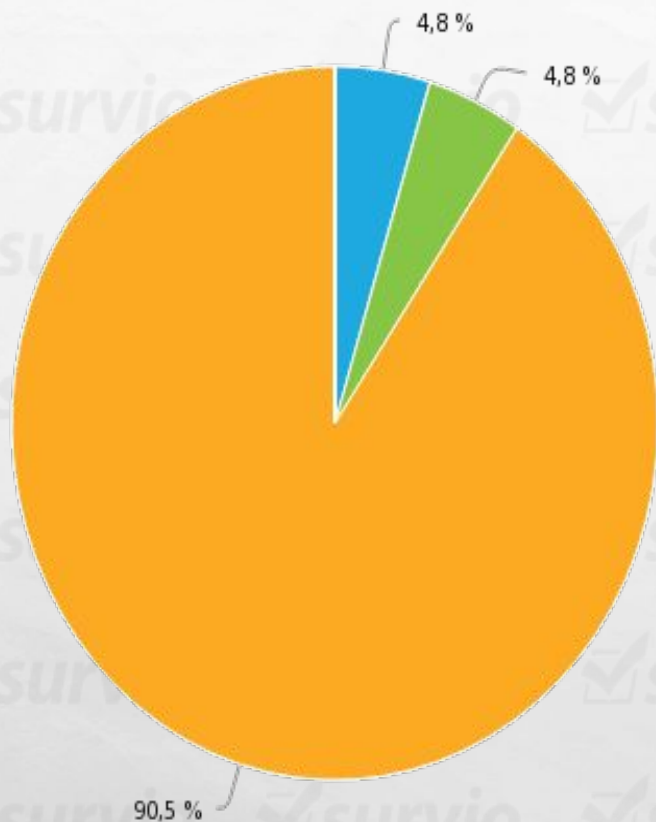

"Медный всадник" на Сенатской площади в Санкт-Петербурге был воздвигнут в честь...