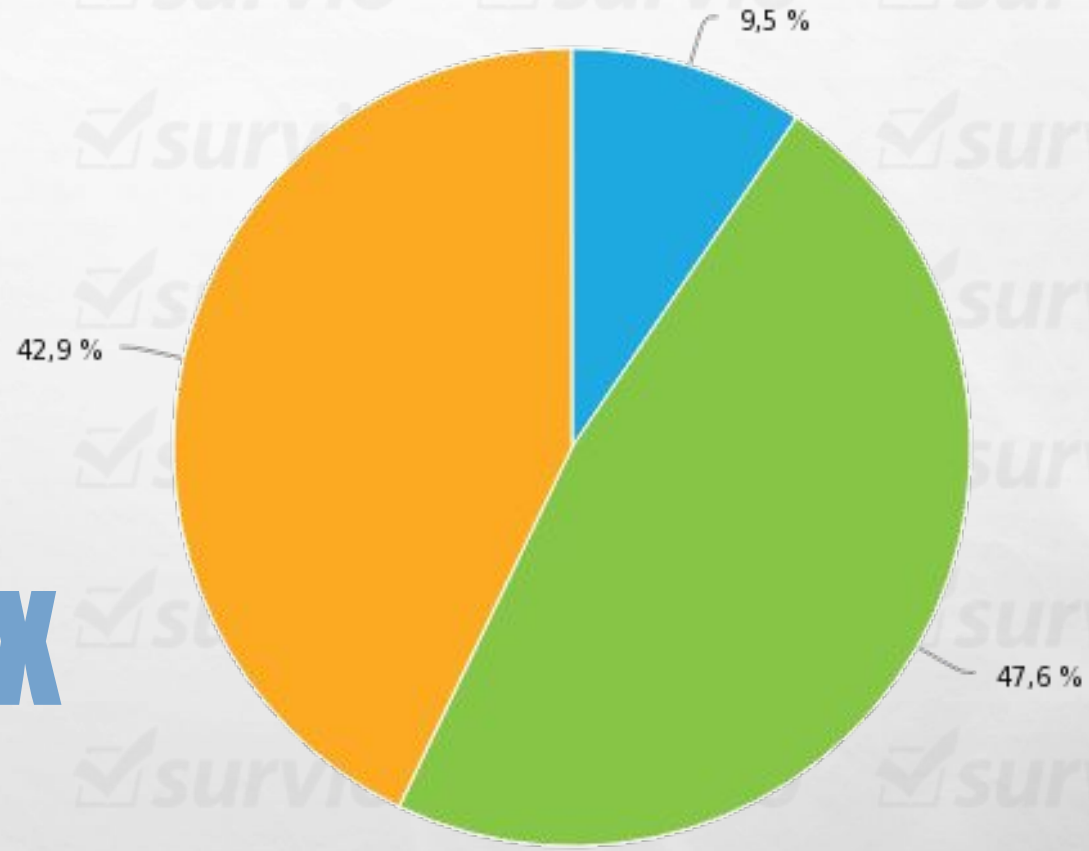

# УРОВЕНЬ ОБРАЗОВАНИЯ НАСЕЛЕНИЯ В ОБЛАСТИ КУЛЬТУРЫ (СКУЛЬПТУРА)

ИССЛЕДОВАНИЕ ПОДГОТОВИЛА:  
СТУДЕНТКА ФМБИТ ГУСЕВА ДИАНА

# СТАТИСТИКА АНКЕТЫ

**Среднее время  
заполнения анкеты:  
2-5 минут**

**Основная аудитория – лица 18-25 лет**

● 14-18 ● 18-25 ● 25-30 ● 30-40

● жен ● муж

# УРОВЕНЬ ОБРАЗОВАНИЯ ОПРАШИВАЕМЫХ

Ваше образование

- среднее профессиональное
- высшее (бакалавриат, специалитет, магистратура)
- среднее

## Скульптура- это..

- вид изобразительного искусства, произведения которого имеют объёмную форму и выполняются из твёрдых или пластических материалов
- совокупность зданий и сооружений, создающих пространственную среду для жизни и деятельности человека
- техника живописи красками (на чистой или известковой воде) по свежей, сырой штукатурке
- одна из разновидностей пространственного зрелищного искусства, «широкоформатное» изображение