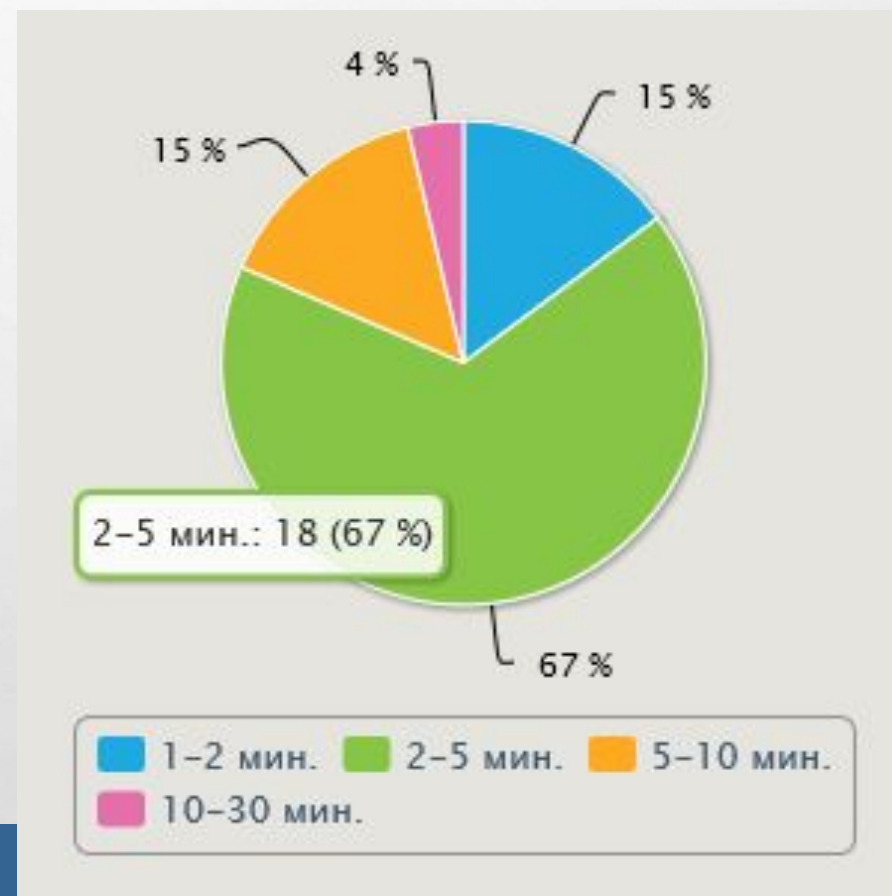

УРОВЕНЬ ОБРАЗОВАНИЯ НАСЕЛЕНИЯ В ОБЛАСТИ КУЛЬТУРЫ (СКУЛЬПТУРА)

ИССЛЕДОВАНИЕ ПОДГОТОВИЛА:
СТУДЕНТКА ФМБИТ ГУСЕВА ДИАНА

СТАТИСТИКА АНКЕТЫ

**Среднее время
заполнения анкеты:
2-5 минут**

Основная аудитория – лица 18-25 лет

● 14-18 ● 18-25 ● 25-30 ● 30-40

● жен ● муж

УРОВЕНЬ ОБРАЗОВАНИЯ ОПРАШИВАЕМЫХ

Ваше образование

- среднее профессиональное
- высшее (бакалавриат, специалитет, магистратура)
- среднее

Скульптура- это..

- вид изобразительного искусства, произведения которого имеют объёмную форму и выполняются из твёрдых или пластических материалов
- совокупность зданий и сооружений, создающих пространственную среду для жизни и деятельности человека
- техника живописи красками (на чистой или известковой воде) по свежей, сырой штукатурке
- одна из разновидностей пространственного зрелищного искусства, «широкоформатное» изображение

Что изображено на фотографии?

- Памятник «Тысячелетие России» — монумент, воздвигнутый в Великом Новгороде в 1862 году в честь тысячелетнего юбилея основания государства Российского
- Памятник Екатерине II в Санкт-Петербурге
- Памятник Минину и Пожарскому — скульптурная группа из латуни и меди, созданная Иваном Мартосом; расположена перед Собором Василия Блаженного.
- Затрудняюсь ответить