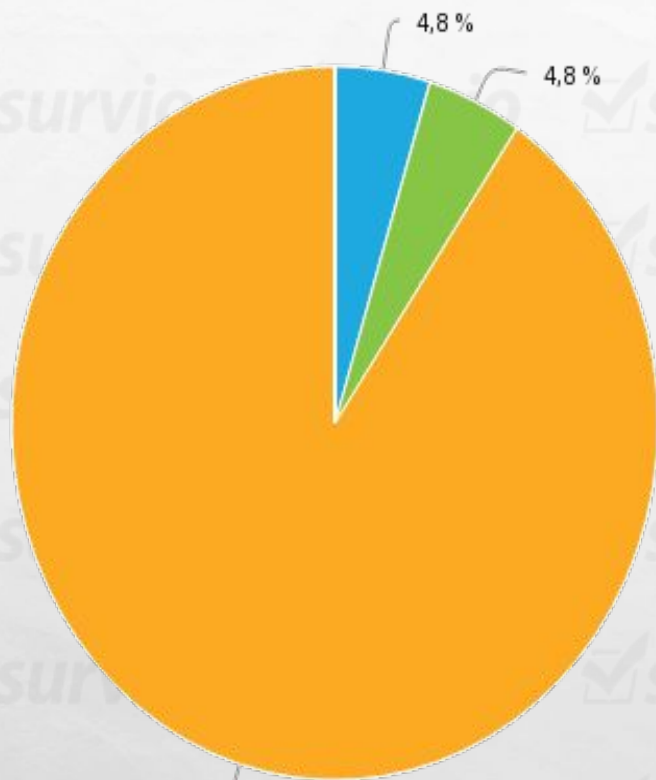

УРОВЕНЬ ОБРАЗОВАНИЯ НАСЕЛЕНИЯ В ОБЛАСТИ КУЛЬТУРЫ (СКУЛЬПТУРА)

ИССЛЕДОВАНИЕ ПОДГОТОВИЛА:
СТУДЕНТКА ФМБИТ ГУСЕВА ДИАНА

СТАТИСТИКА АНКЕТЫ

**Среднее время
заполнения анкеты:
2-5 минут**

Основная аудитория – лица 18-25 лет

● 14-18 ● 18-25 ● 25-30 ● 30-40

● жен ● муж

УРОВЕНЬ ОБРАЗОВАНИЯ ОПРАШИВАЕМЫХ

Ваше образование

- среднее профессиональное
- высшее (бакалавриат, специалитет, магистратура)
- среднее

Скульптура- это..

- вид изобразительного искусства, произведения которого имеют объёмную форму и выполняются из твёрдых или пластических материалов
- совокупность зданий и сооружений, создающих пространственную среду для жизни и деятельности человека
- техника живописи красками (на чистой или известковой воде) по свежей, сырой штукатурке
- одна из разновидностей пространственного зрелищного искусства, «широкоформатное» изображение

Что изображено на фотографии?

- Памятник «Тысячелетие России» — монумент, воздвигнутый в Великом Новгороде в 1862 году в честь тысячелетнего юбилея основания государства Российского
- Памятник Екатерине II в Санкт-Петербурге
- Памятник Минину и Пожарскому — скульптурная группа из латуни и меди, созданная Иваном Мартосом; расположена перед Собором Василия Блаженного.
- Затрудняюсь ответить

"Медный всадник" на Сенатской площади в Санкт-Петербурге был воздвигнут в честь...

90,5 %

4,8 %

4,8 %

● скульптора ● Наполеона Бонапарта ● Петра I (Великого) ● Алексея Петровича ● А.С.Пушкина

Что изображено на фотографии?