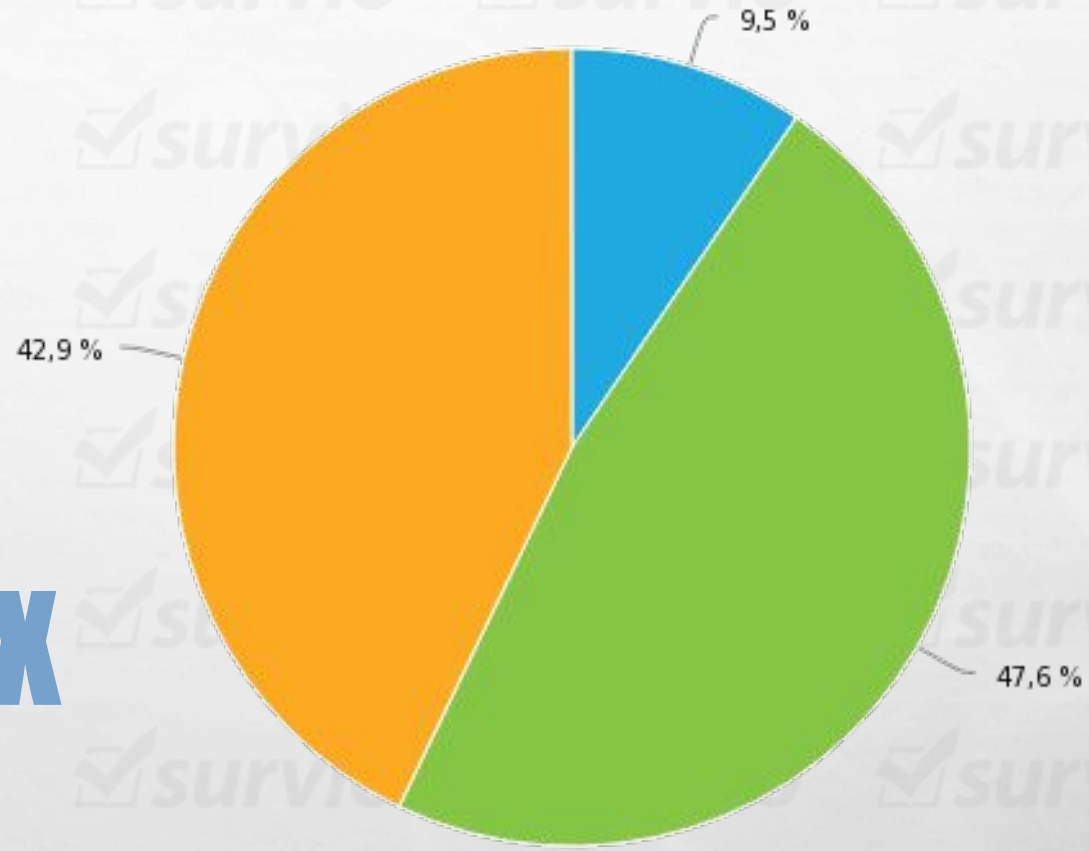

УРОВЕНЬ ОБРАЗОВАНИЯ НАСЕЛЕНИЯ В ОБЛАСТИ КУЛЬТУРЫ (СКУЛЬПТУРА)

ИССЛЕДОВАНИЕ ПОДГОТОВИЛА:
СТУДЕНТКА ФМБИТ ГУСЕВА ДИАНА

СТАТИСТИКА АНКЕТЫ

**Среднее время
заполнения анкеты:
2-5 минут**

Основная аудитория – лица 18-25 лет

● 14-18 ● 18-25 ● 25-30 ● 30-40

● жен ● муж

УРОВЕНЬ ОБРАЗОВАНИЯ ОПРАШИВАЕМЫХ

Ваше образование

- среднее профессиональное
- высшее (бакалавриат, специалитет, магистратура)
- среднее

Скульптура- это..

- вид изобразительного искусства, произведения которого имеют объёмную форму и выполняются из твёрдых или пластических материалов
- совокупность зданий и сооружений, создающих пространственную среду для жизни и деятельности человека
- техника живописи красками (на чистой или известковой воде) по свежей, сырой штукатурке
- одна из разновидностей пространственного зрелищного искусства, «широкоформатное» изображение

Что изображено на фотографии?

- Памятник «Тысячелетие России» — монумент, воздвигнутый в Великом Новгороде в 1862 году в честь тысячелетнего юбилея основания государства Российского
- Памятник Екатерине II в Санкт-Петербурге
- Памятник Минину и Пожарскому — скульптурная группа из латуни и меди, созданная Иваном Мартосом; расположена перед Собором Василия Блаженного.
- Затрудняюсь ответить

"Медный всадник" на Сенатской площади в Санкт-Петербурге был воздвигнут в честь...

90,5 %

4,8 %

4,8 %

● скульптора ● Наполеона Бонапарта ● Петра I (Великого) ● Алексея Петровича ● А.С.Пушкина

Что изображено на фотографии?