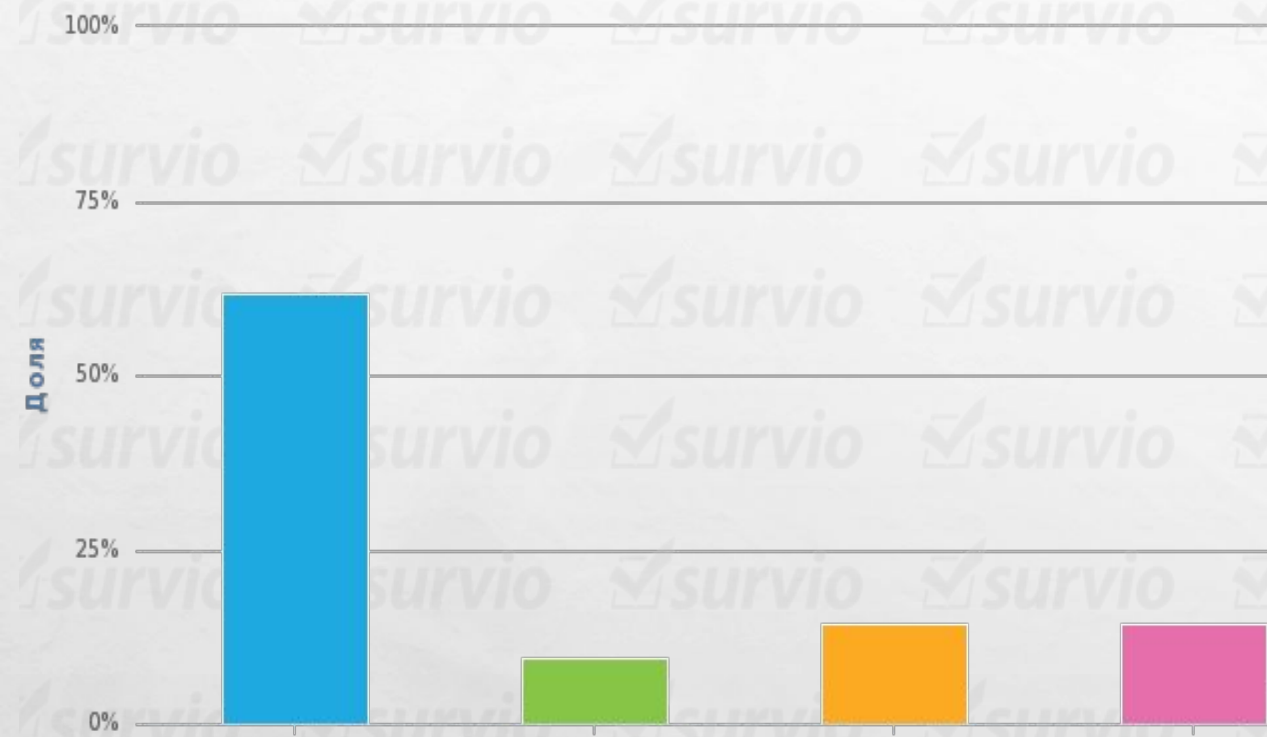

Что изображено на фотографии?

- Памятник «Тысячелетие России» — монумент, воздвигнутый в Великом Новгороде в 1862 году в честь тысячелетнего юбилея основания государства Российского
- Памятник Екатерине II в Санкт-Петербурге
- Памятник Минину и Пожарскому — скульптурная группа из латуни и меди, созданная Иваном Мартосом; расположена перед Собором Василия Блаженного.
- Затрудняюсь ответить