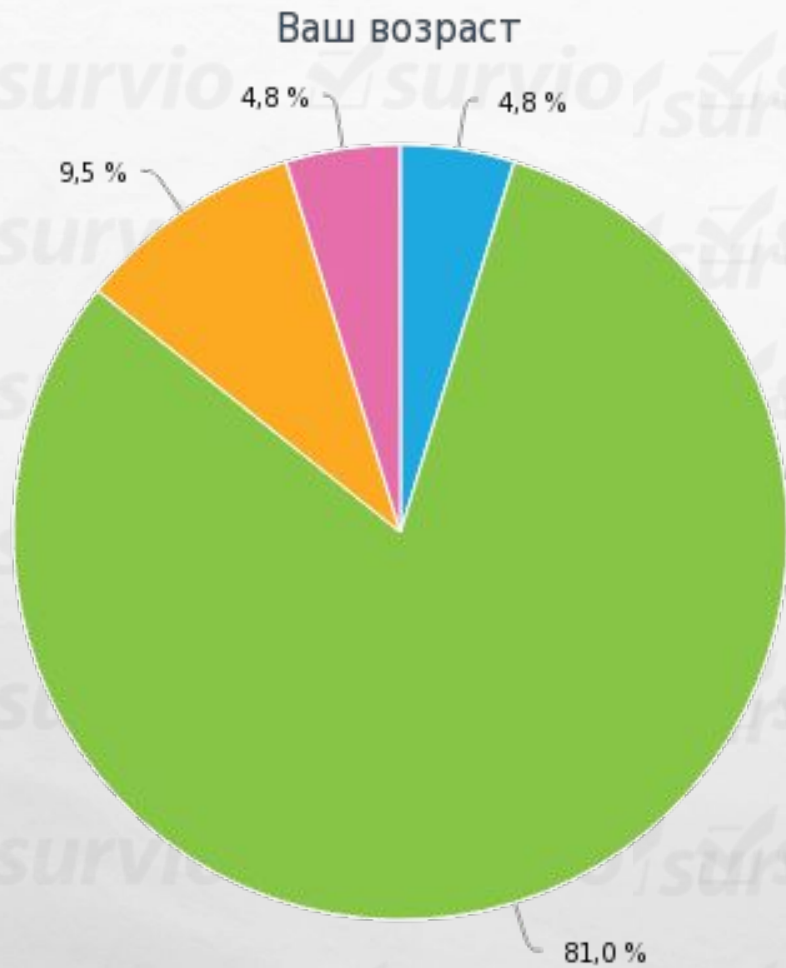

УРОВЕНЬ ОБРАЗОВАНИЯ НАСЕЛЕНИЯ В ОБЛАСТИ КУЛЬТУРЫ (СКУЛЬПТУРА)

ИССЛЕДОВАНИЕ ПОДГОТОВИЛА:
СТУДЕНТКА ФМБИТ ГУСЕВА ДИАНА

СТАТИСТИКА АНКЕТЫ

**Среднее время
заполнения анкеты:
2-5 минут**

Основная аудитория – лица 18-25 лет

● 14-18 ● 18-25 ● 25-30 ● 30-40

● жен ● муж

УРОВЕНЬ ОБРАЗОВАНИЯ ОПРАШИВАЕМЫХ

Ваше образование

- среднее профессиональное
- высшее (бакалавриат, специалитет, магистратура)
- среднее

Скульптура- это..

- вид изобразительного искусства, произведения которого имеют объёмную форму и выполняются из твёрдых или пластических материалов
- совокупность зданий и сооружений, создающих пространственную среду для жизни и деятельности человека
- техника живописи красками (на чистой или известковой воде) по свежей, сырой штукатурке
- одна из разновидностей пространственного зрелищного искусства, «широкоформатное» изображение

Что изображено на фотографии?

- Памятник «Тысячелетие России» — монумент, воздвигнутый в Великом Новгороде в 1862 году в честь тысячелетнего юбилея основания государства Российского
- Памятник Екатерине II в Санкт-Петербурге
- Памятник Минину и Пожарскому — скульптурная группа из латуни и меди, созданная Иваном Мартосом; расположена перед Собором Василия Блаженного.
- Затрудняюсь ответить