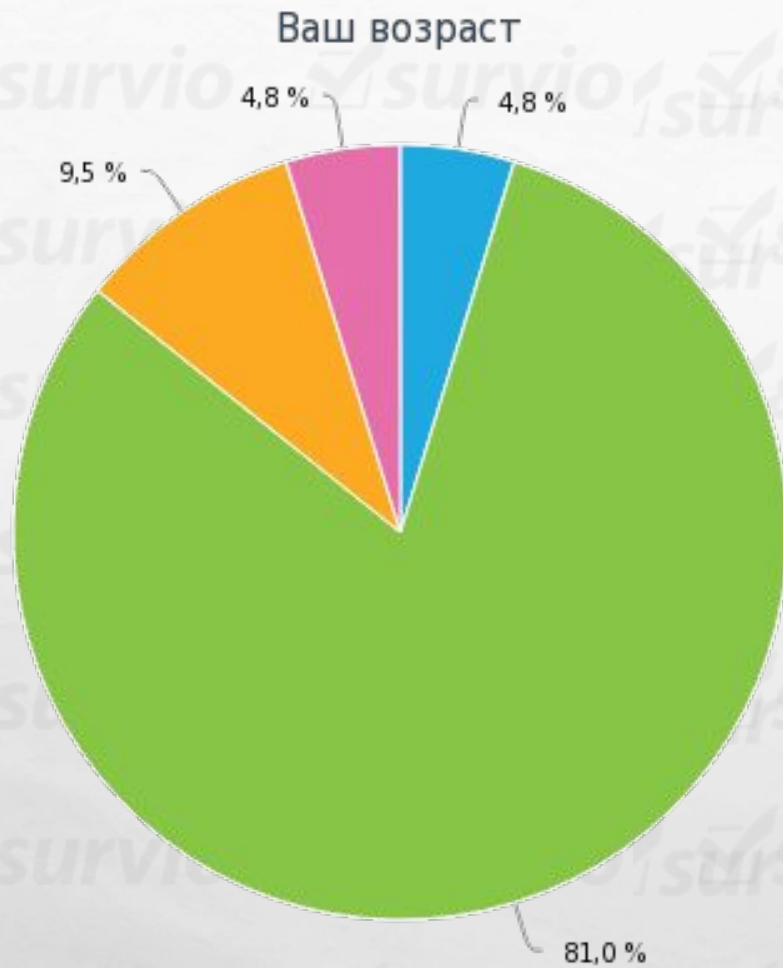

УРОВЕНЬ ОБРАЗОВАНИЯ НАСЕЛЕНИЯ В ОБЛАСТИ КУЛЬТУРЫ (СКУЛЬПТУРА)

ИССЛЕДОВАНИЕ ПОДГОТОВИЛА:
СТУДЕНТКА ФМБИТ ГУСЕВА ДИАНА

СТАТИСТИКА АНКЕТЫ

**Среднее время
заполнения анкеты:
2-5 минут**

Основная аудитория – лица 18-25 лет

● 14-18 ● 18-25 ● 25-30 ● 30-40

● жен ● муж

УРОВЕНЬ ОБРАЗОВАНИЯ ОПРАШИВАЕМЫХ

Ваше образование

- среднее профессиональное
- высшее (бакалавриат, специалитет, магистратура)
- среднее

Скульптура- это..

- вид изобразительного искусства, произведения которого имеют объёмную форму и выполняются из твёрдых или пластических материалов
- совокупность зданий и сооружений, создающих пространственную среду для жизни и деятельности человека
- техника живописи красками (на чистой или известковой воде) по свежей, сырой штукатурке
- одна из разновидностей пространственного зрелищного искусства, «широкоформатное» изображение

Что изображено на фотографии?

- Памятник «Тысячелетие России» — монумент, воздвигнутый в Великом Новгороде в 1862 году в честь тысячелетнего юбилея основания государства Российского
- Памятник Екатерине II в Санкт-Петербурге
- Памятник Минину и Пожарскому — скульптурная группа из латуни и меди, созданная Иваном Мартосом; расположена перед Собором Василия Блаженного.
- Затрудняюсь ответить