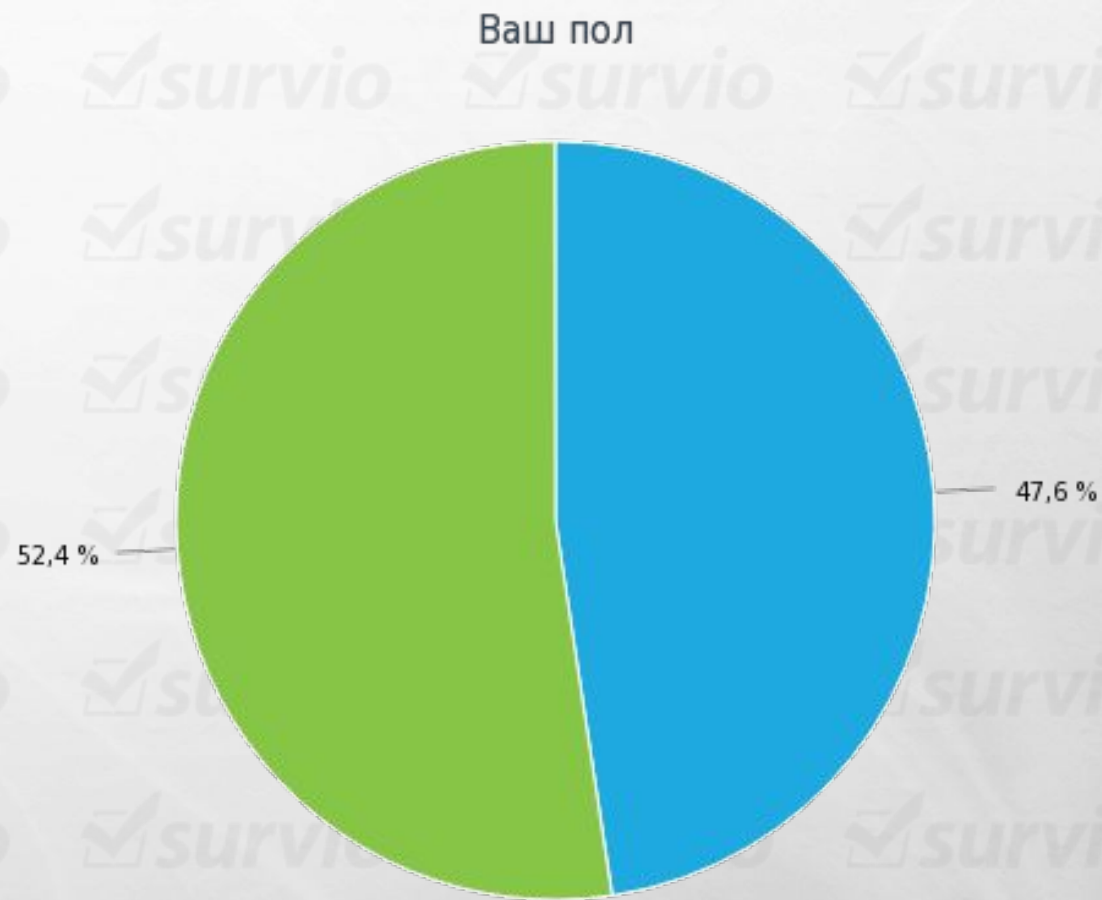

УРОВЕНЬ ОБРАЗОВАНИЯ НАСЕЛЕНИЯ В ОБЛАСТИ КУЛЬТУРЫ (СКУЛЬПТУРА)

ИССЛЕДОВАНИЕ ПОДГОТОВИЛА:
СТУДЕНТКА ФМБИТ ГУСЕВА ДИАНА

СТАТИСТИКА АНКЕТЫ

**Среднее время
заполнения анкеты:
2-5 минут**

Основная аудитория – лица 18-25 лет

● 14-18 ● 18-25 ● 25-30 ● 30-40

● жен ● муж

УРОВЕНЬ ОБРАЗОВАНИЯ ОПРАШИВАЕМЫХ

Ваше образование

- среднее профессиональное
- высшее (бакалавриат, специалитет, магистратура)
- среднее

Скульптура- это..

- вид изобразительного искусства, произведения которого имеют объёмную форму и выполняются из твёрдых или пластических материалов
- совокупность зданий и сооружений, создающих пространственную среду для жизни и деятельности человека
- техника живописи красками (на чистой или известковой воде) по свежей, сырой штукатурке
- одна из разновидностей пространственного зрелищного искусства, «широкоформатное» изображение

Что изображено на фотографии?

- Памятник «Тысячелетие России» — монумент, воздвигнутый в Великом Новгороде в 1862 году в честь тысячелетнего юбилея основания государства Российского
- Памятник Екатерине II в Санкт-Петербурге
- Памятник Минину и Пожарскому — скульптурная группа из латуни и меди, созданная Иваном Мартосом; расположена перед Собором Василия Блаженного.
- Затрудняюсь ответить