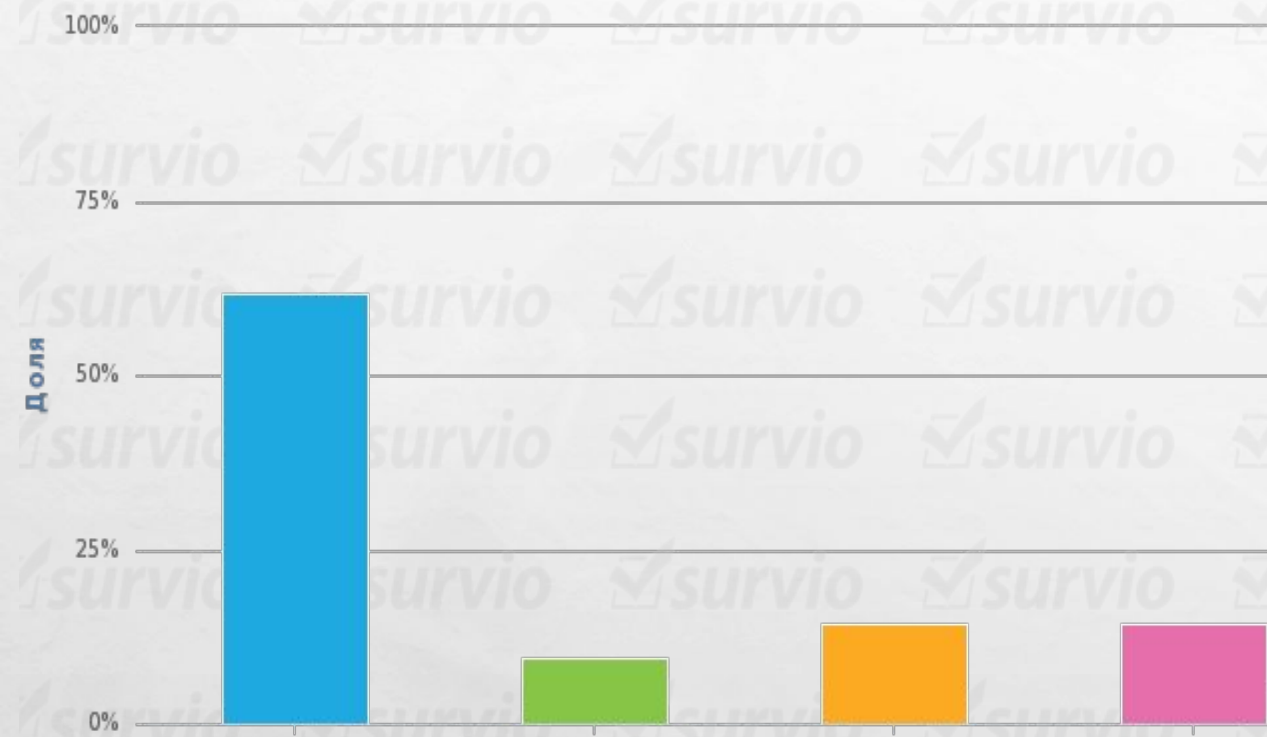

УРОВЕНЬ ОБРАЗОВАНИЯ НАСЕЛЕНИЯ В ОБЛАСТИ КУЛЬТУРЫ (СКУЛЬПТУРА)

ИССЛЕДОВАНИЕ ПОДГОТОВИЛА:
СТУДЕНТКА ФМБИТ ГУСЕВА ДИАНА

СТАТИСТИКА АНКЕТЫ

**Среднее время
заполнения анкеты:
2-5 минут**

Основная аудитория – лица 18-25 лет

● 14-18 ● 18-25 ● 25-30 ● 30-40

● жен ● муж

УРОВЕНЬ ОБРАЗОВАНИЯ ОПРАШИВАЕМЫХ

Ваше образование

- среднее профессиональное
- высшее (бакалавриат, специалитет, магистратура)
- среднее

Скульптура- это..

- вид изобразительного искусства, произведения которого имеют объёмную форму и выполняются из твёрдых или пластических материалов
- совокупность зданий и сооружений, создающих пространственную среду для жизни и деятельности человека
- техника живописи красками (на чистой или известковой воде) по свежей, сырой штукатурке
- одна из разновидностей пространственного зрелищного искусства, «широкоформатное» изображение

Что изображено на фотографии?

- Памятник «Тысячелетие России» — монумент, воздвигнутый в Великом Новгороде в 1862 году в честь тысячелетнего юбилея основания государства Российского
- Памятник Екатерине II в Санкт-Петербурге
- Памятник Минину и Пожарскому — скульптурная группа из латуни и меди, созданная Иваном Мартосом; расположена перед Собором Василия Блаженного.
- Затрудняюсь ответить