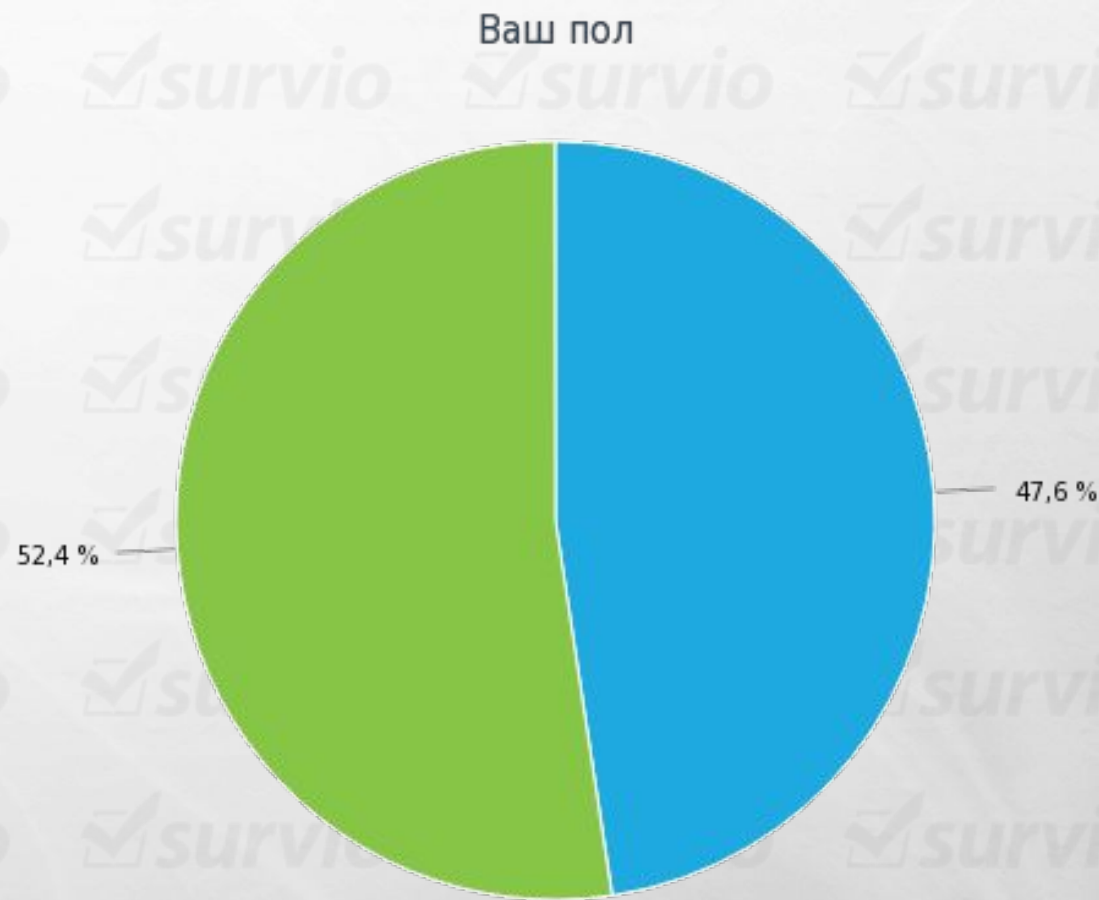

УРОВЕНЬ ОБРАЗОВАНИЯ НАСЕЛЕНИЯ В ОБЛАСТИ КУЛЬТУРЫ (СКУЛЬПТУРА)

ИССЛЕДОВАНИЕ ПОДГОТОВИЛА:
СТУДЕНТКА ФМБИТ ГУСЕВА ДИАНА

СТАТИСТИКА АНКЕТЫ

**Среднее время
заполнения анкеты:
2-5 минут**

Основная аудитория – лица 18-25 лет

● 14-18 ● 18-25 ● 25-30 ● 30-40

● жен ● муж

УРОВЕНЬ ОБРАЗОВАНИЯ ОПРАШИВАЕМЫХ

Ваше образование

- среднее профессиональное
- высшее (бакалавриат, специалитет, магистратура)
- среднее

Скульптура- это..

- вид изобразительного искусства, произведения которого имеют объёмную форму и выполняются из твёрдых или пластических материалов
- совокупность зданий и сооружений, создающих пространственную среду для жизни и деятельности человека
- техника живописи красками (на чистой или известковой воде) по свежей, сырой штукатурке
- одна из разновидностей пространственного зрелищного искусства, «широкоформатное» изображение

Что изображено на фотографии?

- Памятник «Тысячелетие России» — монумент, воздвигнутый в Великом Новгороде в 1862 году в честь тысячелетнего юбилея основания государства Российского
- Памятник Екатерине II в Санкт-Петербурге
- Памятник Минину и Пожарскому — скульптурная группа из латуни и меди, созданная Иваном Мартосом; расположена перед Собором Василия Блаженного.
- Затрудняюсь ответить