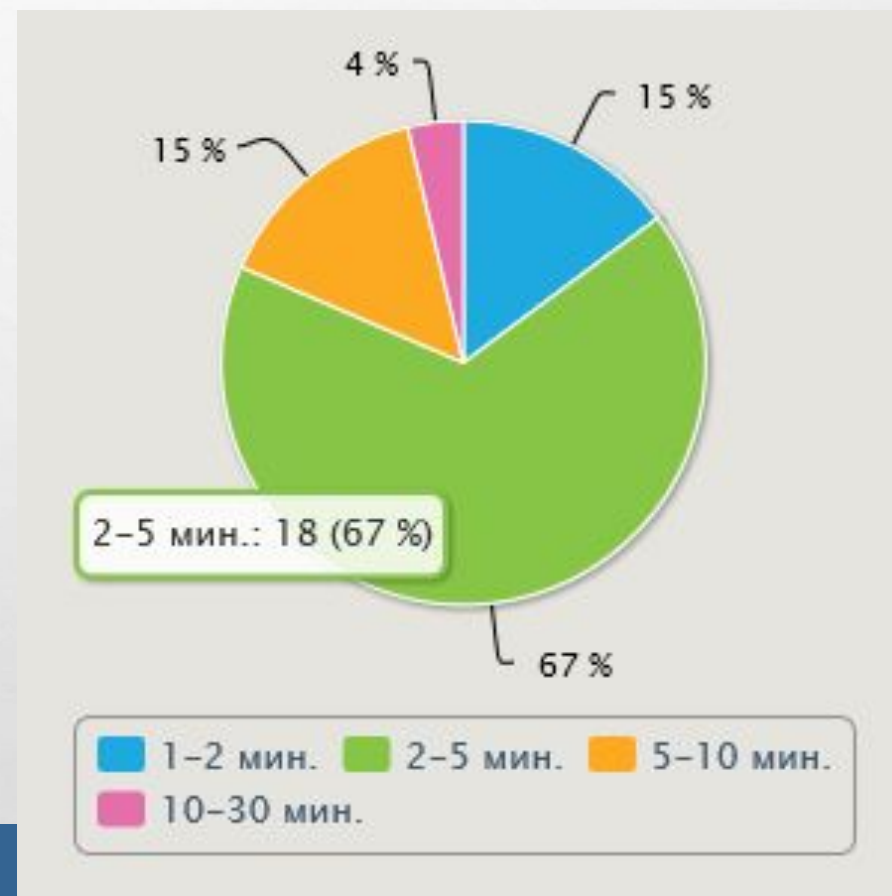

УРОВЕНЬ ОБРАЗОВАНИЯ НАСЕЛЕНИЯ В ОБЛАСТИ КУЛЬТУРЫ (СКУЛЬПТУРА)

ИССЛЕДОВАНИЕ ПОДГОТОВИЛА:
СТУДЕНТКА ФМБИТ ГУСЕВА ДИАНА

СТАТИСТИКА АНКЕТЫ

**Среднее время
заполнения анкеты:
2-5 минут**

Основная аудитория – лица 18-25 лет

● 14-18 ● 18-25 ● 25-30 ● 30-40

● жен ● муж

УРОВЕНЬ ОБРАЗОВАНИЯ ОПРАШИВАЕМЫХ

Ваше образование

- среднее профессиональное
- высшее (бакалавриат, специалитет, магистратура)
- среднее

Скульптура- это..

- вид изобразительного искусства, произведения которого имеют объёмную форму и выполняются из твёрдых или пластических материалов
- совокупность зданий и сооружений, создающих пространственную среду для жизни и деятельности человека
- техника живописи красками (на чистой или известковой воде) по свежей, сырой штукатурке
- одна из разновидностей пространственного зрелищного искусства, «широкоформатное» изображение

Что изображено на фотографии?

- Памятник «Тысячелетие России» — монумент, воздвигнутый в Великом Новгороде в 1862 году в честь тысячелетнего юбилея основания государства Российского
- Памятник Екатерине II в Санкт-Петербурге
- Памятник Минину и Пожарскому — скульптурная группа из латуни и меди, созданная Иваном Мартосом; расположена перед Собором Василия Блаженного.
- Затрудняюсь ответить

"Медный всадник" на Сенатской площади в Санкт-Петербурге был воздвигнут в честь...

90,5 %

4,8 %

4,8 %

● скульптора ● Наполеона Бонапарта ● Петра I (Великого) ● Алексея Петровича ● А.С.Пушкина

Что изображено на фотографии?