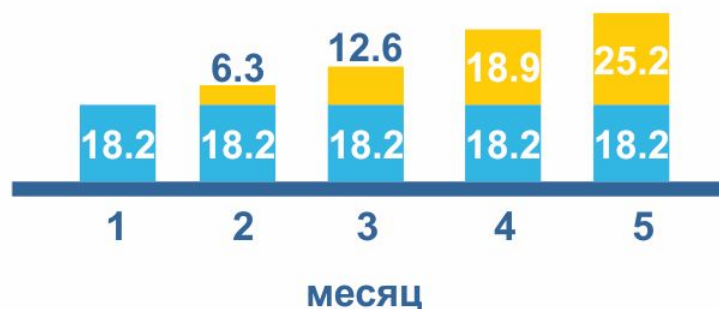

- Новые
- Последующие оплаты

18 тыс. руб. – 1-ый месяц,
43 тыс. руб. – 5-ый месяц.

ВОЗНАГРАЖДЕНИЯ ПО ТИПУ 2

Пакет 1

- Цена 3 150 руб.
- Вознаграждение 2 500 руб.

Пакет 2

- Цена 5 800 руб.
- Вознаграждение 4 500 руб.