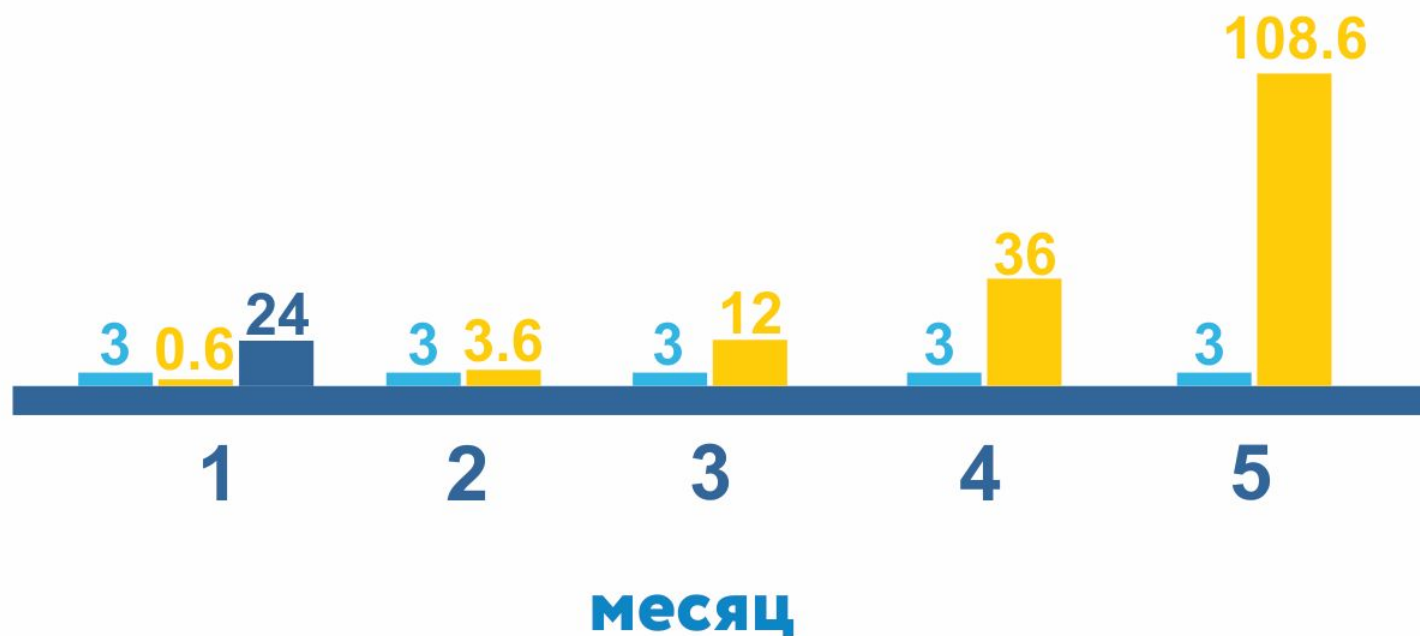

ДОХОД ОТ НАЙМА И НАСТАВНИЧЕСТВА

Деньги, тыс. руб.

■ Найм ■ Пары ■ Промо 50