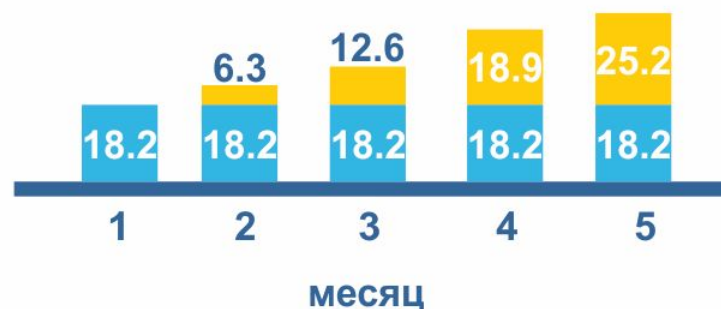

- Новые
- Последующие оплаты

18 тыс. руб. – 1-ый месяц,
43 тыс. руб. – 5-ый месяц.

ВОЗНАГРАЖДЕНИЯ ПО ТИПУ 2

Пакет 1

- Цена 3 150 руб.
- Вознаграждение 2 500 руб.

Пакет 2

- Цена 5 800 руб.
- Вознаграждение 4 500 руб.