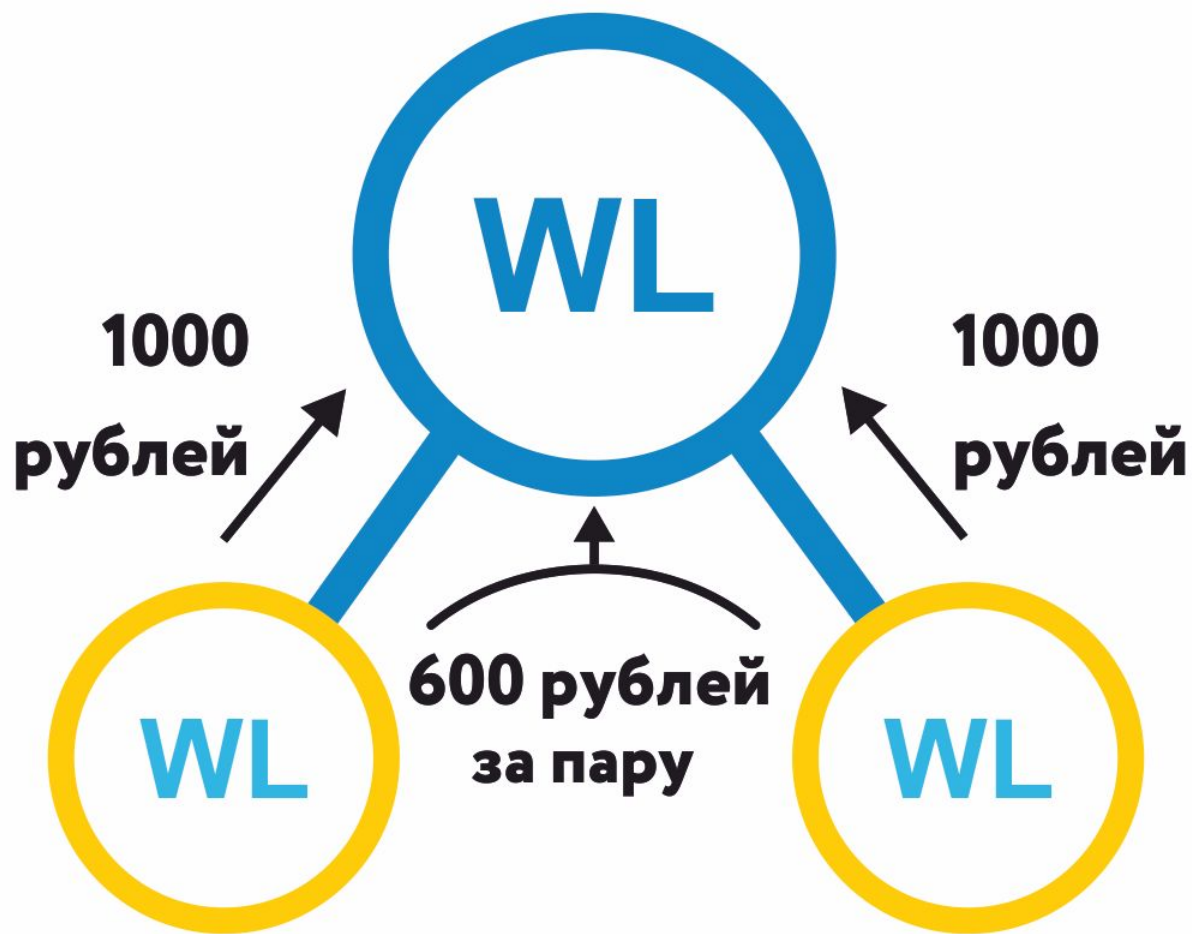

- Navigation Sidebar:** Located on the left, it contains icons for home, search, and other navigation functions.
- Header:** Features the 'Eskalat' logo with the tagline 'финансовая защита' and a blue header with the text 'ФИНАНСОВАЯ Э...'.
- Table:** A central table with two columns: 'Наименование' (Name) and 'Ссылки' (Links). Each row contains a document title and a green 'Скачать' (Download) button.
- Main Content Area:** On the right, it includes a red header 'ТИП 2)', a 'Видеопрезентация' (Video presentation) section, and 'Официальные документы' (Official documents) sections.

НАБОР СОТРУДНИКОВ
И НАСТАВНИЧЕСТВО

ПАССИВНЫЙ ДОХОД ОТ
ТОВАРОБОРОТА ТВОИХ
СОТРУДНИКОВ

ПРЕМИИ ОТ КОМПАНИИ

НАБОР СОТРУДНИКОВ И НАСТАВНИЧЕСТВО

Приглашение
и найм

Формирование
команды

ПРИГЛАШЕНИЕ И НАЙМ

ФОРМИРОВАНИЕ КОМАНДЫ С WL