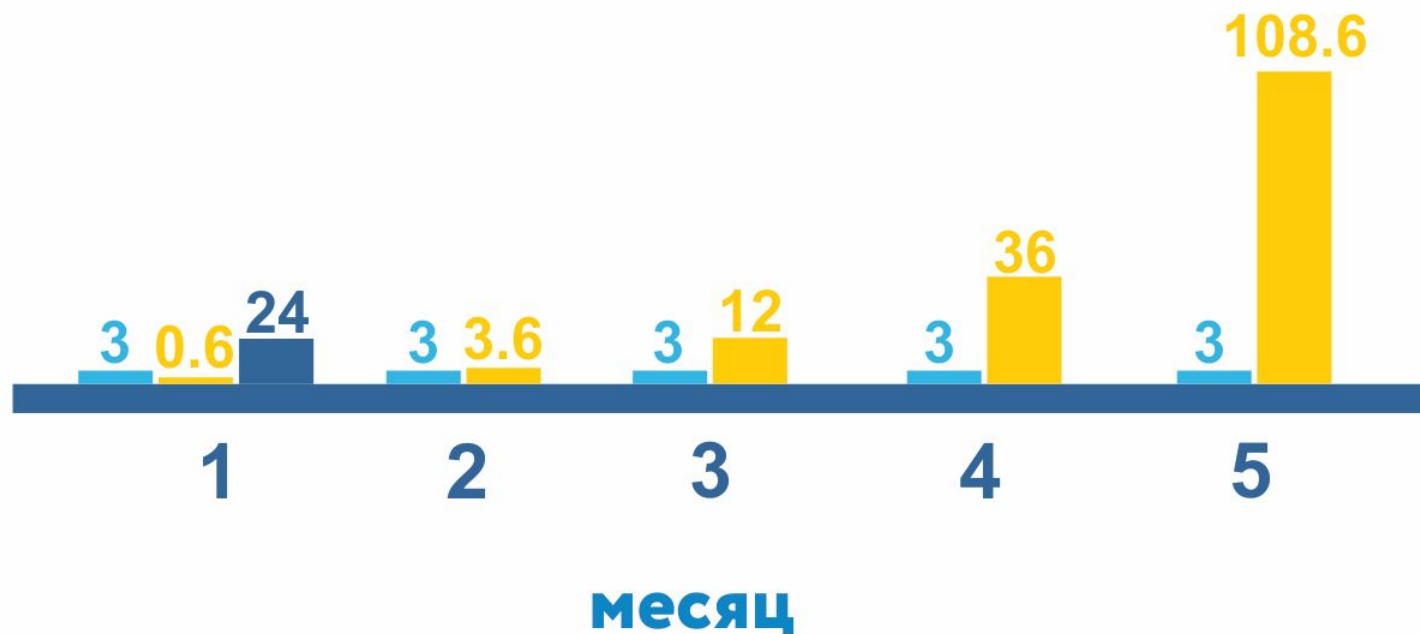

ДОХОД ОТ НАЙМА И НАСТАВНИЧЕСТВА

Деньги, тыс. руб.

■ Найм ■ Пары ■ Промо 50