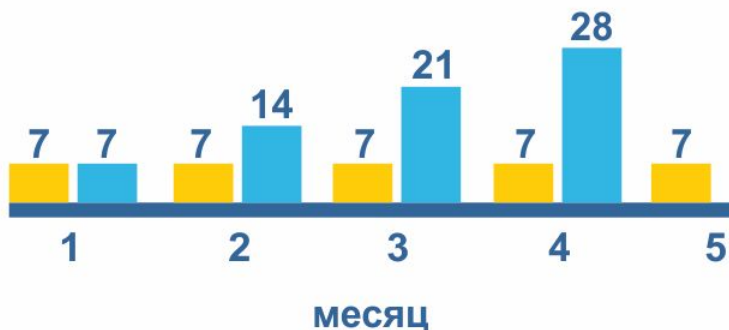

ВОЗНАГРАЖДЕНИЕ ОТ ПРОДАЖ

Клиенты, чел

- Новые
- Последующие оплаты