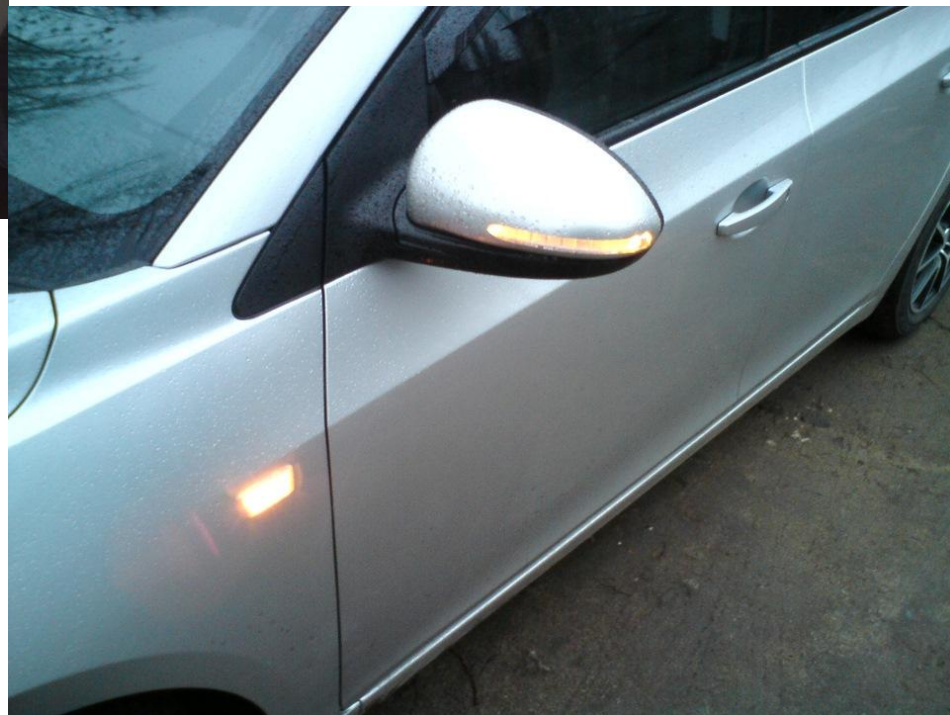

Пикап

Основные части кузова

Фары ближнего света

Фары дальнего света

Галогенные , ксеноновые и светодиодные фары

Противотуманные фары

Габаритные огни

Дневные ходовые огни

Задние противотуманные фонари

Подсветка автомобильного номера

Стоп огни

Сигнал движения задним ХОДОМ

Поворотники

Дополнительные виды освещения