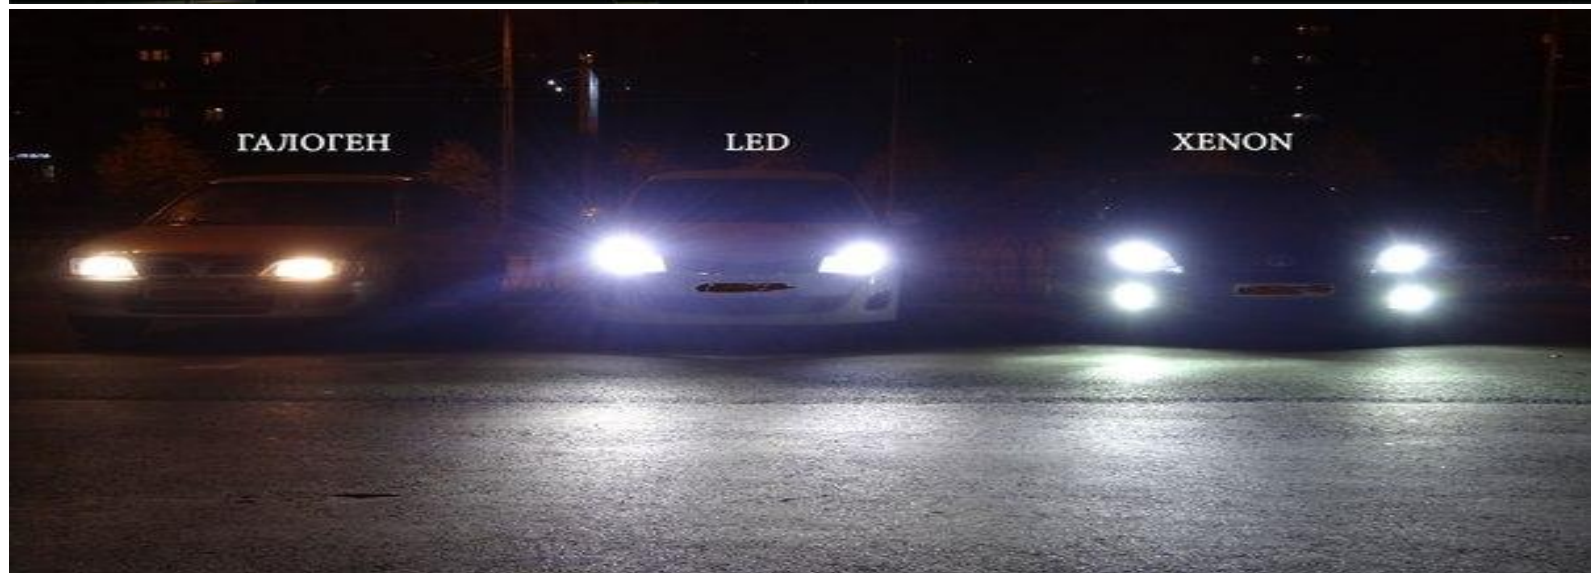

Пикап

Основные части кузова

Фары ближнего света

Фары дальнего света

Галогенные , ксеноновые и светодиодные фары

Противотуманные фары

Габаритные огни

Дневные ходовые огни