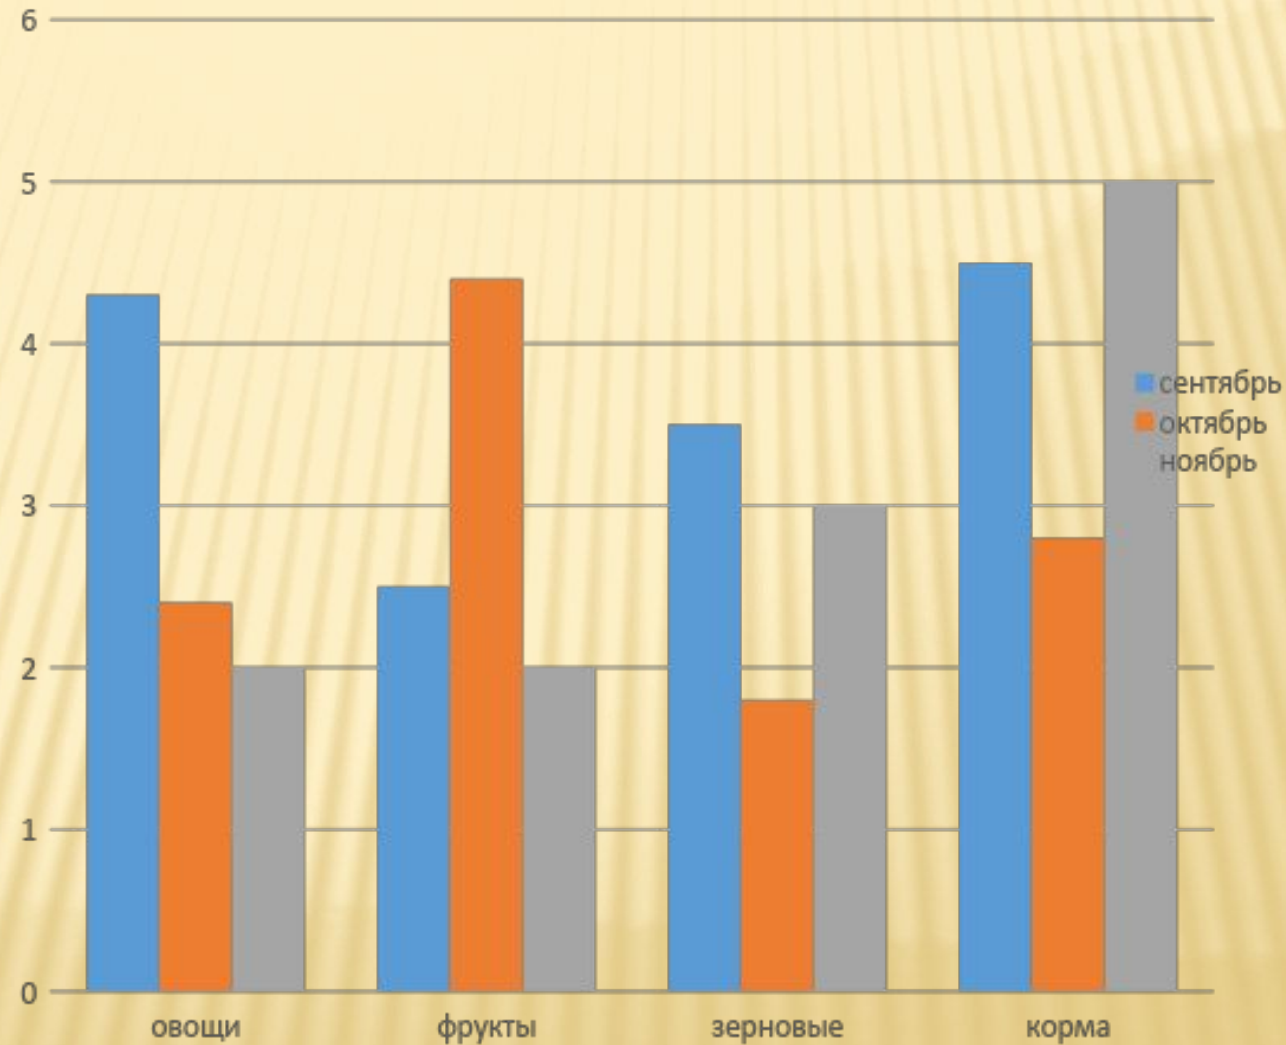

Лето

Лето - пора цветов, тепла и отдыха

СОЛНЦЕ

ВОЗДУХ

ВОДА

Осень

ОСЕНЬ - ПОРА ДОЖДЕЙ, СБОРА УРОЖАЯ И ЗАСЫТТАНИЯ ПРИРОДЫ

- ❖ ОВОЩИ
- ❖ фрукты
- ❖ зерновые
- ❖ корма

Выход