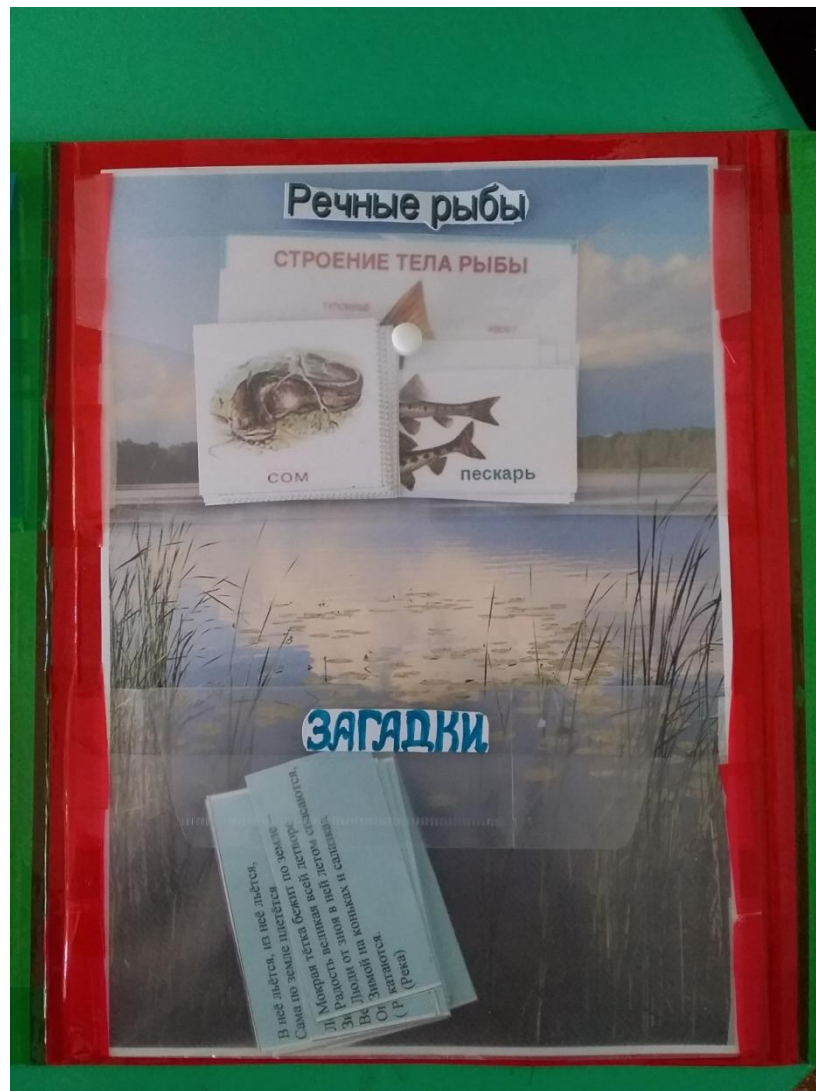

Муниципальное бюджетное дошкольное образовательное учреждение
«Детский сад села Бобровка Красноармейского района Саратовской области»

ЛЭПБУК «РЕКИ РОДНОГО КРАЯ»

Кудряшова Любовь Валерьевна
Белицкая Наталья Валерьевна

С этих двух папок начали создавать наш лэпбук

Склеили папки

Фон лэпбука

СБОР МАТЕРИАЛА, ФОТОГРАФИЙ

ЛИЦЕВАЯ СТОРОНА ЛЭШБУКА

2 страница – карточки о безопасности на воде и фотографии реки Карамыш

1 страница - подобраны игры и фотографии пейзажей рек Саратовской области

3 страница- карточки водного транспорта и условные знаки охраны водоема

4 страница – карточки речных рыб и загадки

Задняя сторона лэпбука – фотографии экскурсии на реку Карамыш.

Знакомимся с лэпбуком

СПАСИБО ЗА ВНИМАНИЕ