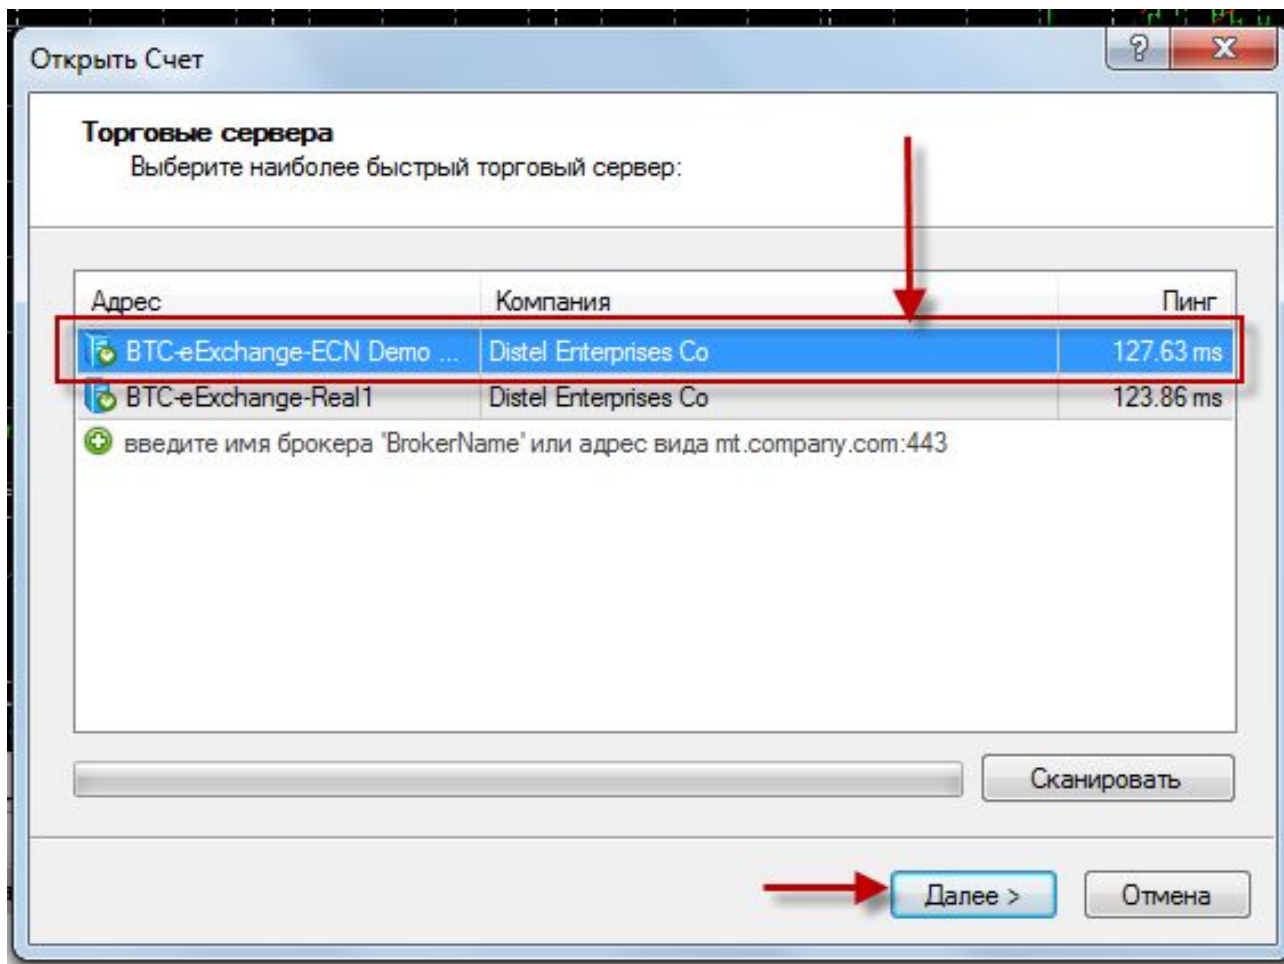

Начинаем работать в MetaTrader4