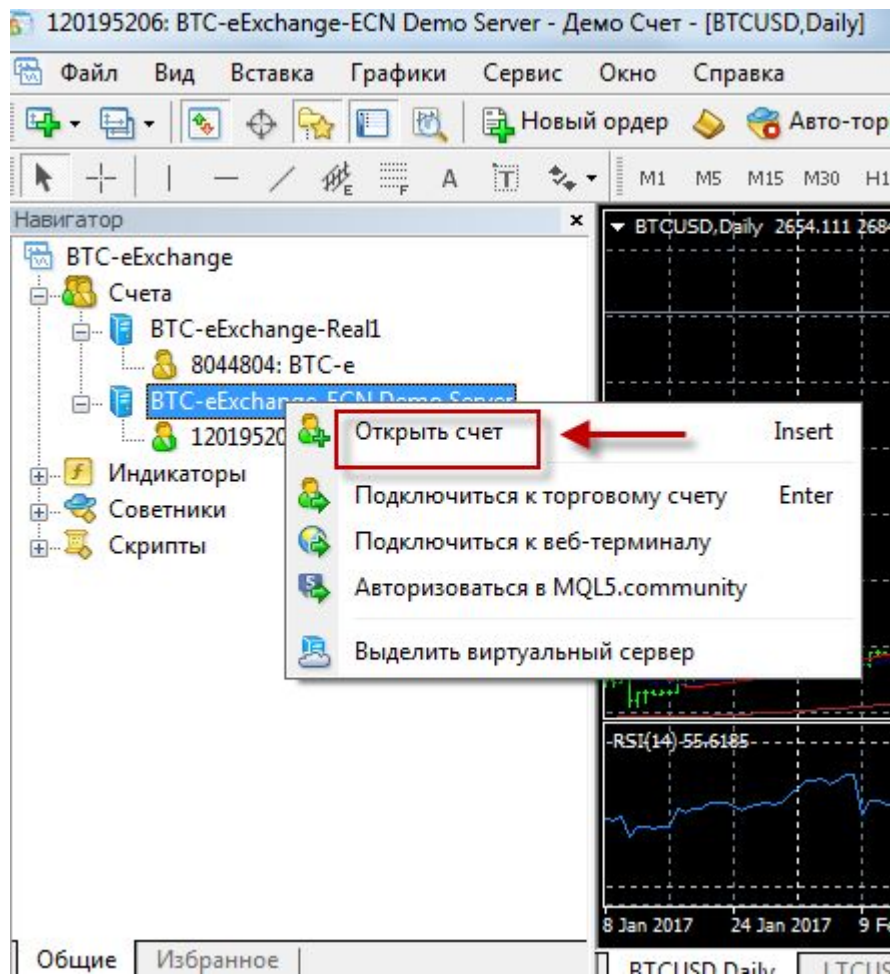

Начинаем работать в MetaTrader4