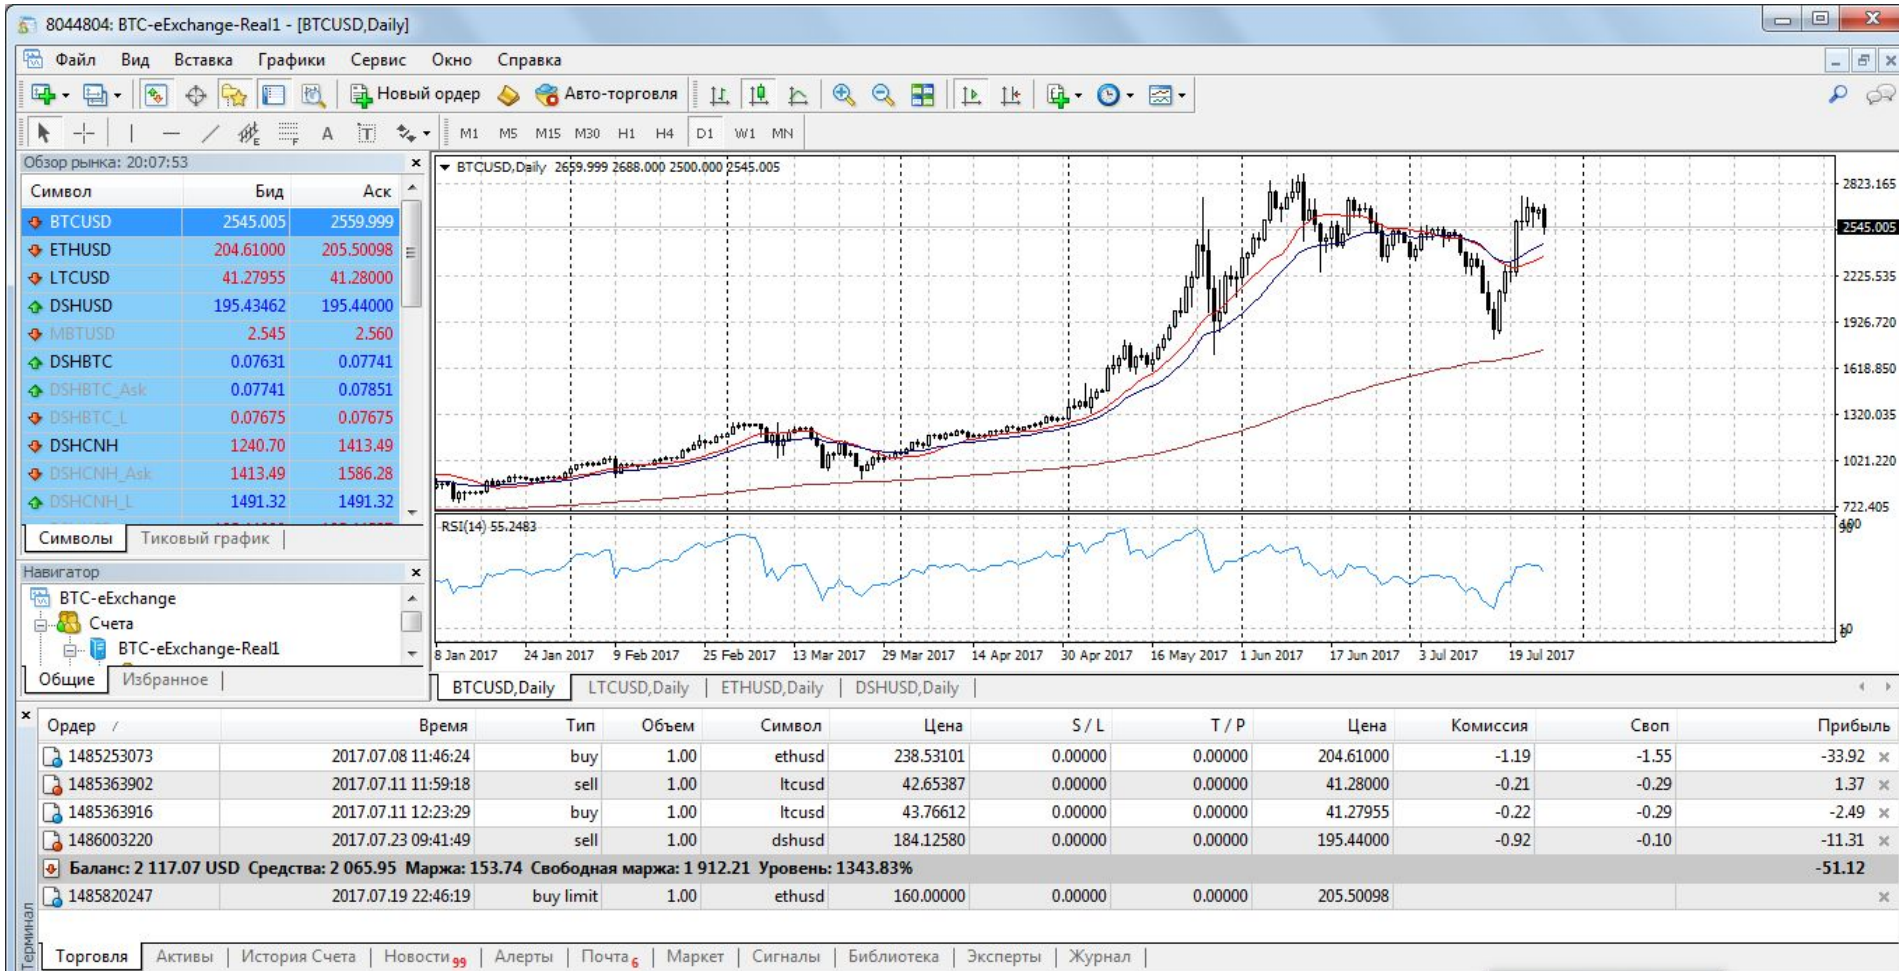

Терминал

Торговля | Активы | История Счета | Новости 99 | Алерты | Почта 6 | Маркет | Сигналы | Библиотека | Эксперты | Журнал

Для вызова справки нажмите F1

Default

5 KB/s | 593/3 kb

Начинаем работать в MetaTrader4