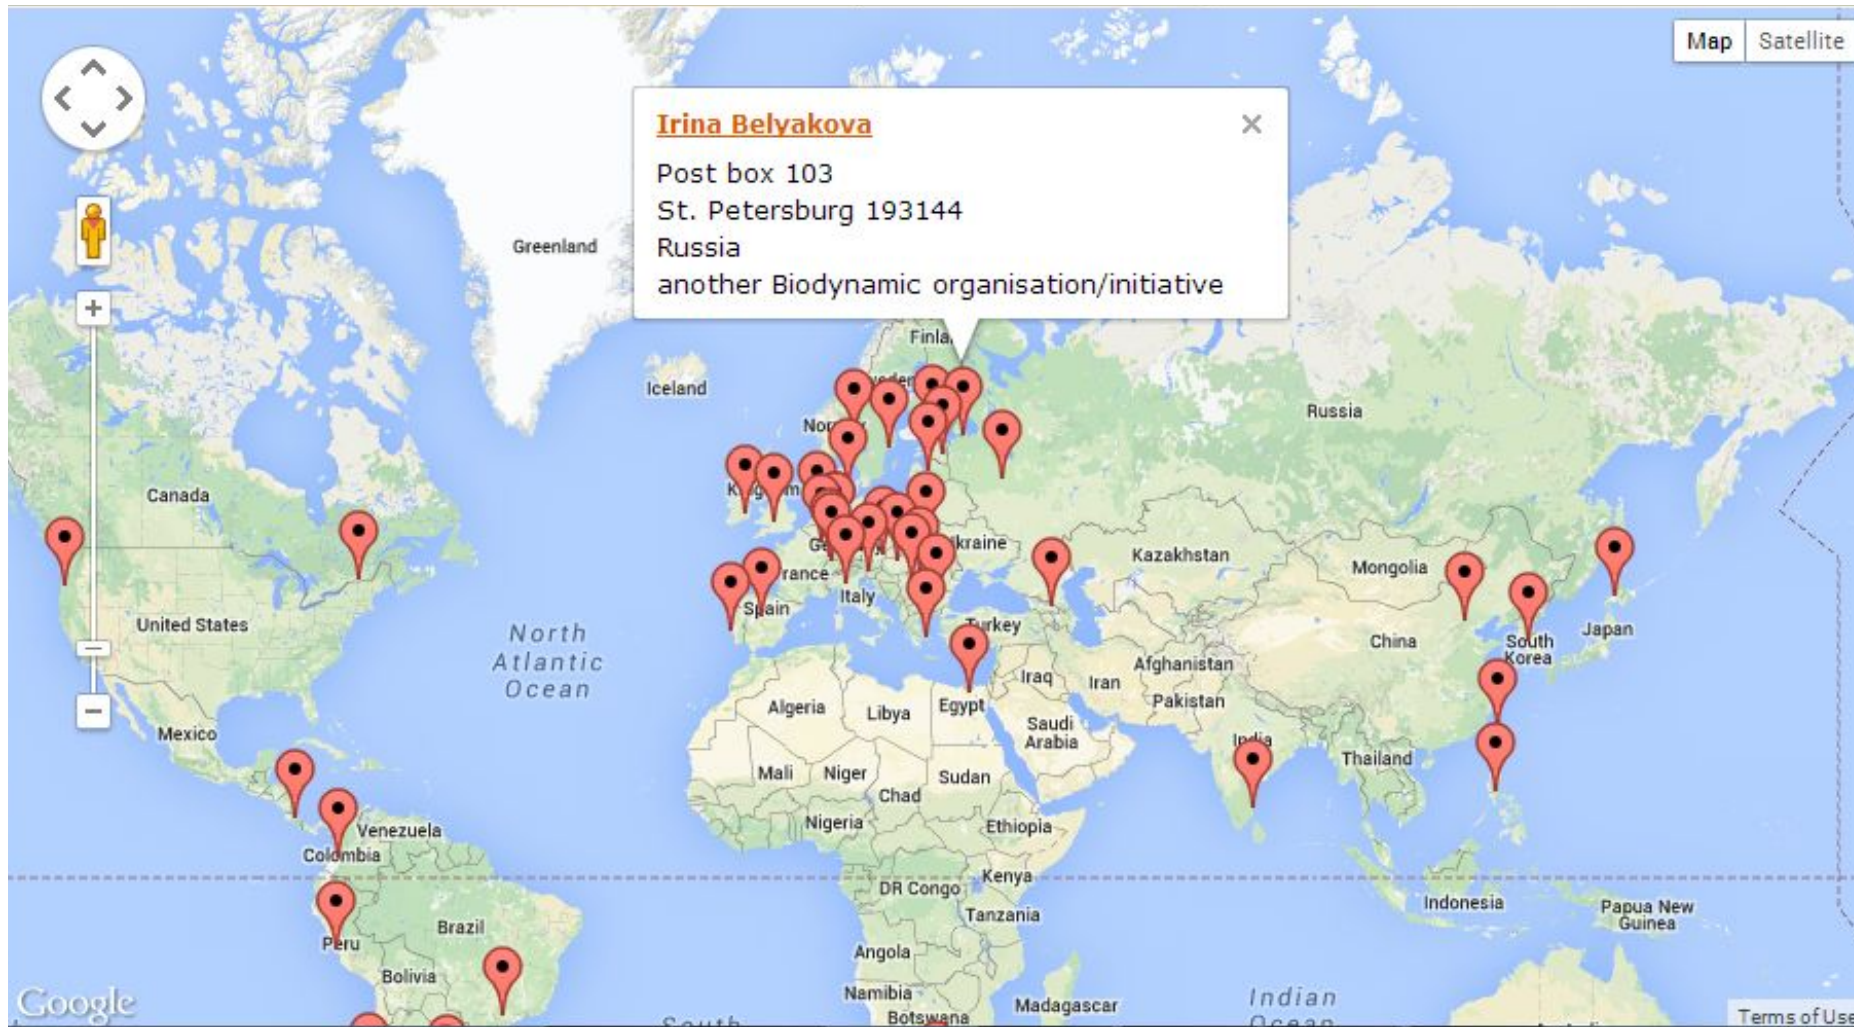

Биодинамическое земледелие это – первый вид экологического земледелия. Годом рождения принято считать 1924, страной – Германию.

Проект – **1998 год** создание Экологической фермы - Биодинамической школы в России.

Бд метод в мировой практике существуют для определённых форм социальных сообществ:

- Лечебно-педагогические деревни (поселения)
- Сообщества для наркозависимых людей
- Фермы, где выращиваются овощи и фрукты, лекарственные травы
- Фермы для выращивания крупнорогатого скота с целью получения мясных продуктов
- Молочные фермы
- Семеноводческие фермы

Сертифицированные страны-члены Деметры-International 05/2014

	га	хозяйства
Австрия	5,679	179
Бразилия	3.050	63
Дания	2.043	33
Египет	2.996	131
Финляндия	470	18
Франция	9.800	505
Германия	69,324	1.449
Великобритания	4,958	92
Италия	8,934	340
Люксембург	621	10
Нидерланды	6,588	
Новая Зеландия	971	
Норвегия	532	
Словения	208	
Испания	3.725	
Швеция	855	
Швейцария	4.210	
США	<u>2.828</u>	
общее	127,792	

В 1999 году начала существование наша инициатива. Мы расположены в 180 км от города на юге Ленинградской области в деревне **Ставотино** Лужского района. Место расположено среди живописных лесов богатых грибами и ягодами. В 3-х км расположено Залустежское озеро, где в жаркий день можно с удовольствием искупаться!