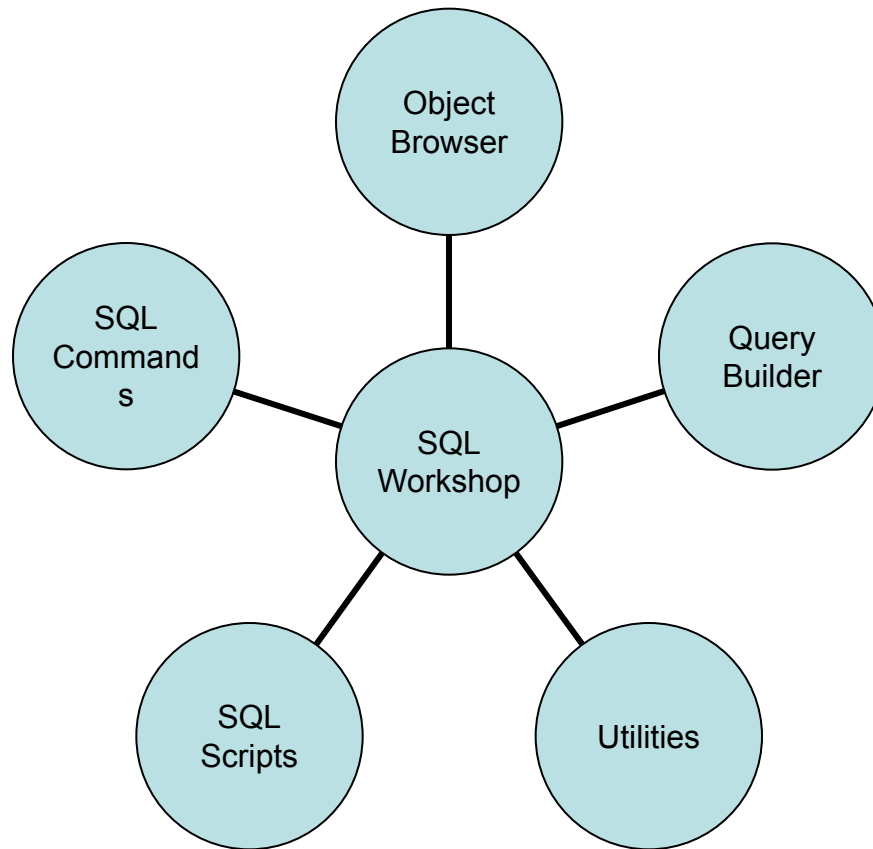

SQL Workshop ВИДЫ