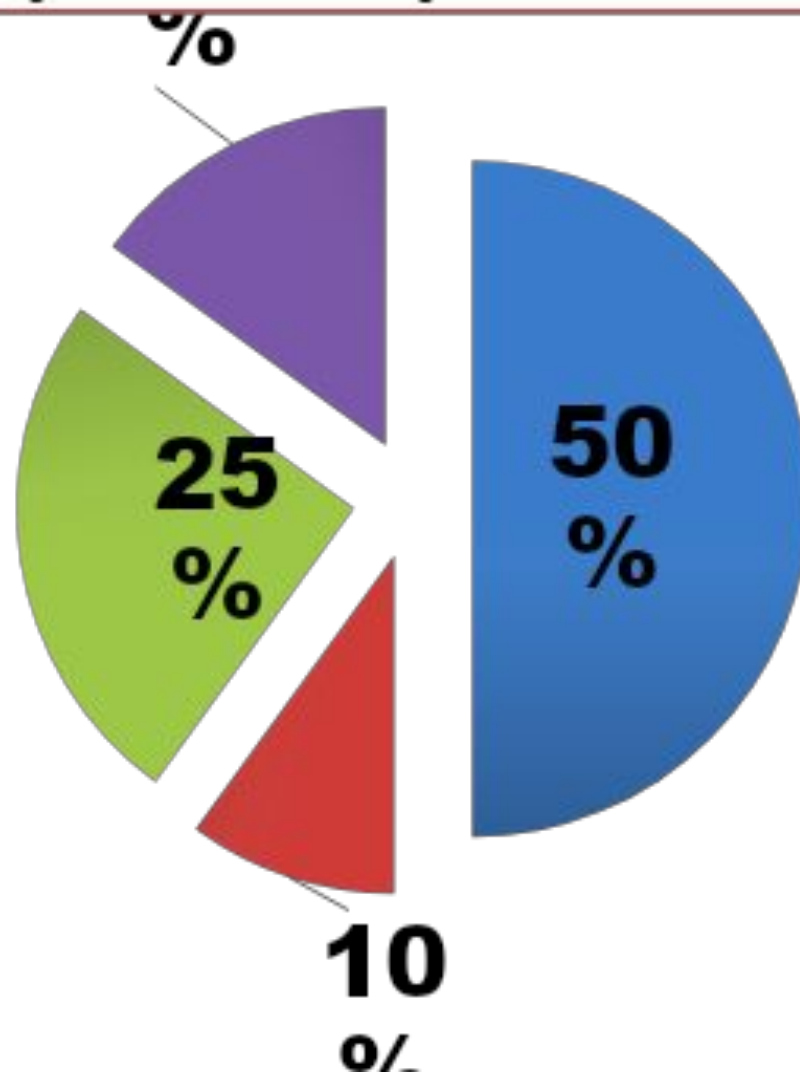

Крестьянство в Средневековье

Урок №11

МОУ СОШ г. Ермолино

Учитель: Фёдор Бажанов

Защита

Оброк

Барщина

Защита

Налоги крестьянина

- Оброк
- Церковная десятина
- На посадку
- Себе

Урожай Крестьянина

Натуральное хозяйство

- это тип хозяйства, при котором все, что нужно, не покупается, а производится самостоятельно.

Община

- это объединение крестьян в сообщество для решения общих проблем