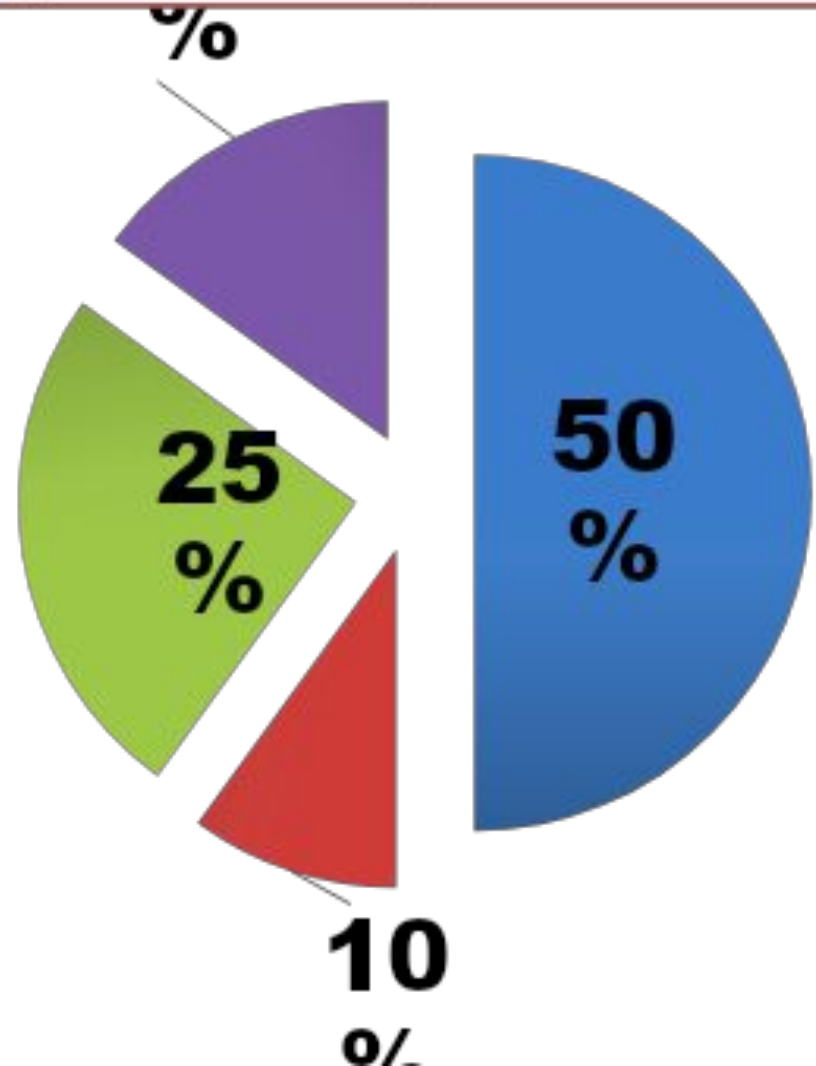

Крестьянство в Средневековье

Урок №11

МОУ СОШ г. Ермолино

Учитель: Фёдор Бажанов

Защита

Оброк

Барщина

Защита

Налоги крестьянина

- Оброк
- Церковная десятина
- На посадку
- Себе

Урожай Крестьянина

Натуральное хозяйство

- это тип хозяйства, при котором все, что нужно, не покупается, а производится самостоятельно.

Община

- это объединение крестьян в сообщество для решения общих проблем