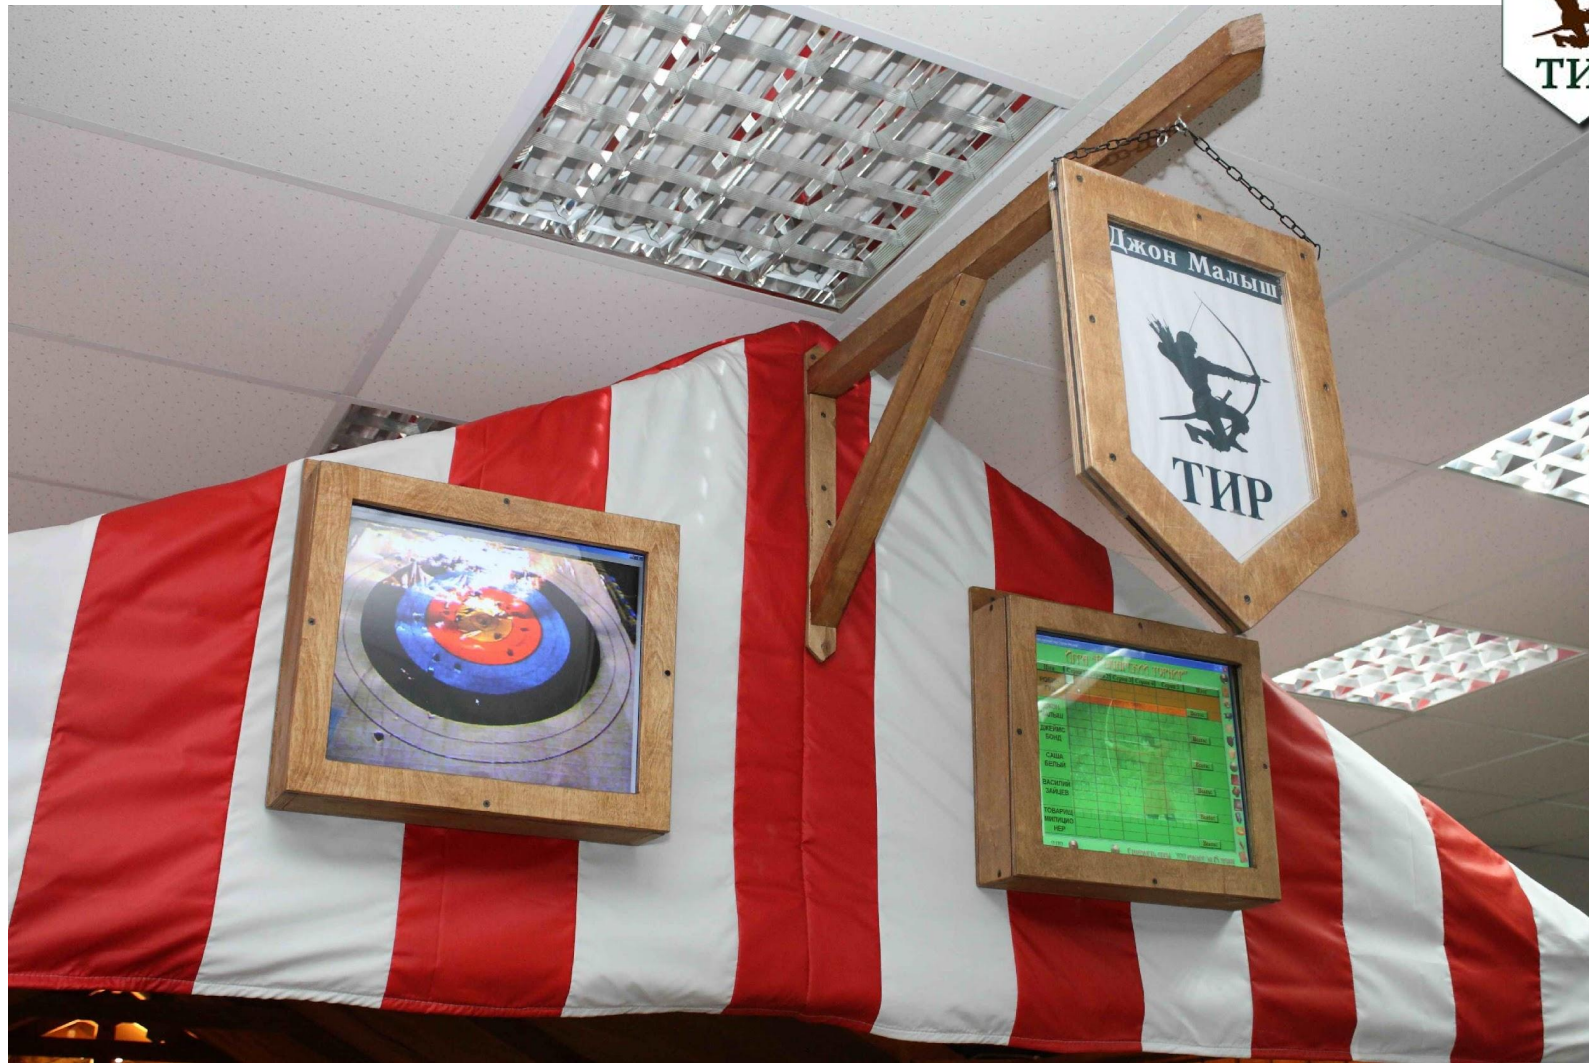

Арбалетно-лучные тирсы "Джон Малыш" имеют красочное и оригинальное оформление в едином фирменном стиле для привлечения к тирсу внимания клиентов.