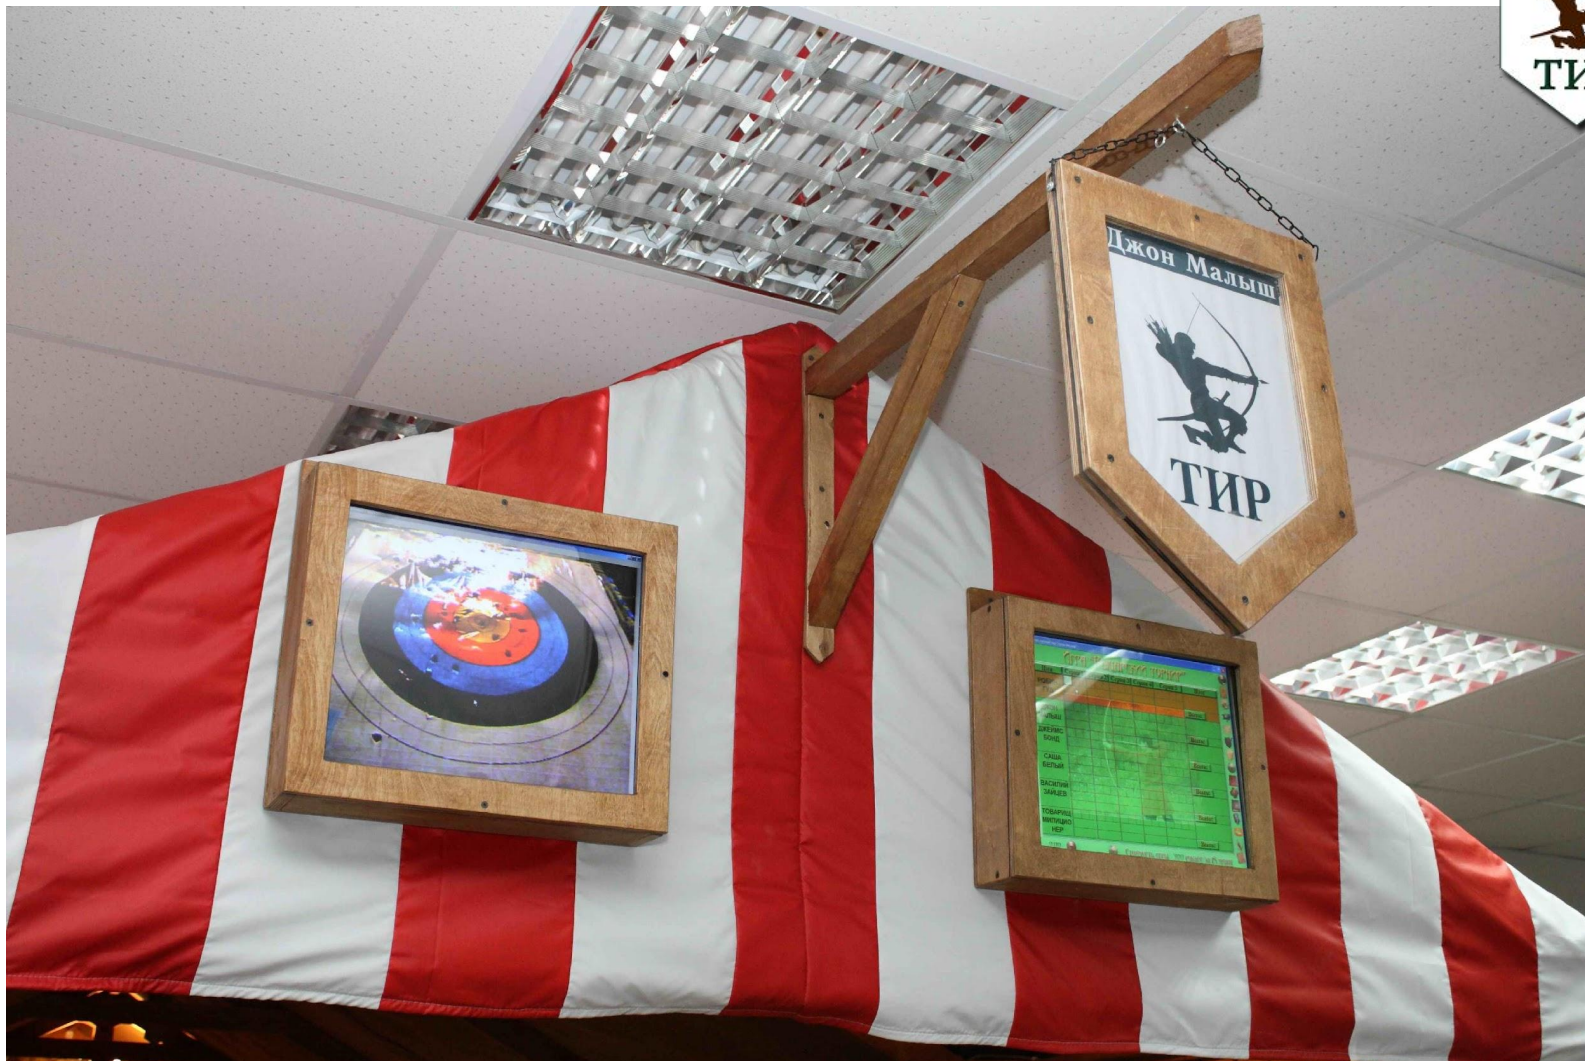

Арбалетно-лучные тирсы "Джон Малыш" имеют красочное и оригинальное оформление в едином фирменном стиле для привлечения к тирсу внимания клиентов.