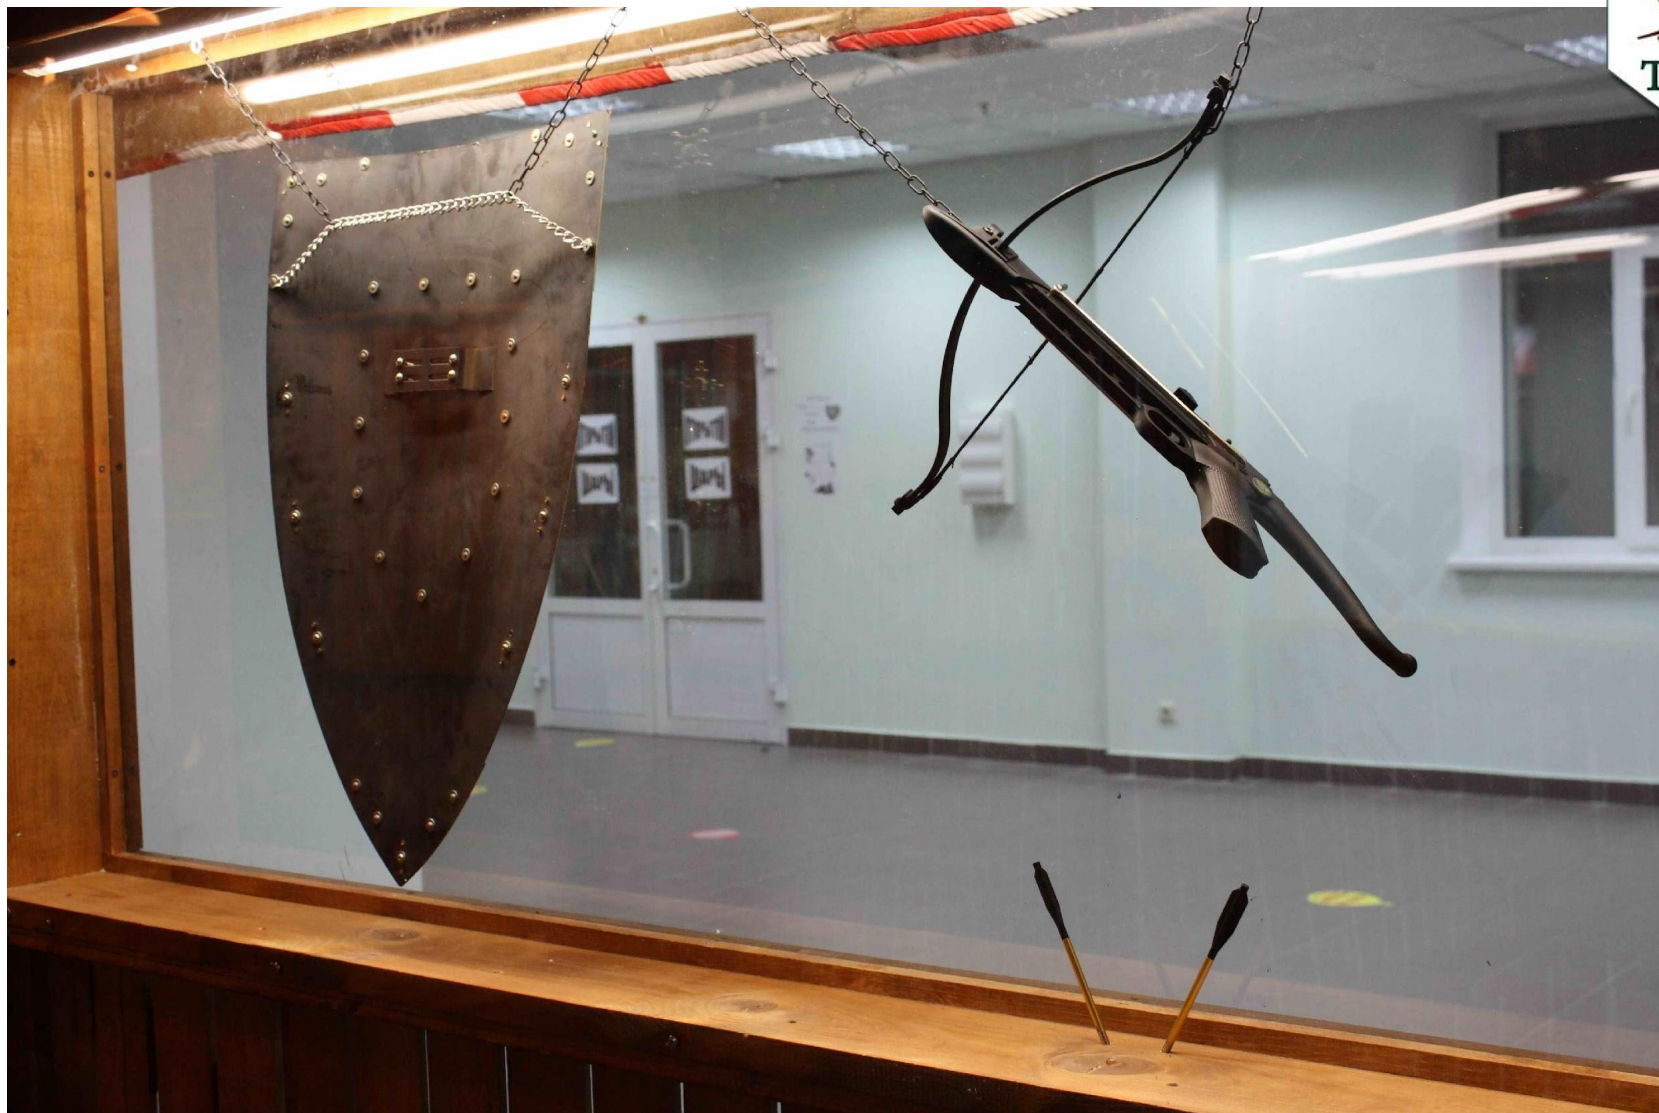

Прозрачные Стены Арбалетно-лучного тира "Джон Малыш" - это витрины, где можно купить лучшие образцы арбалетов, луков и аксессуаров к ним.