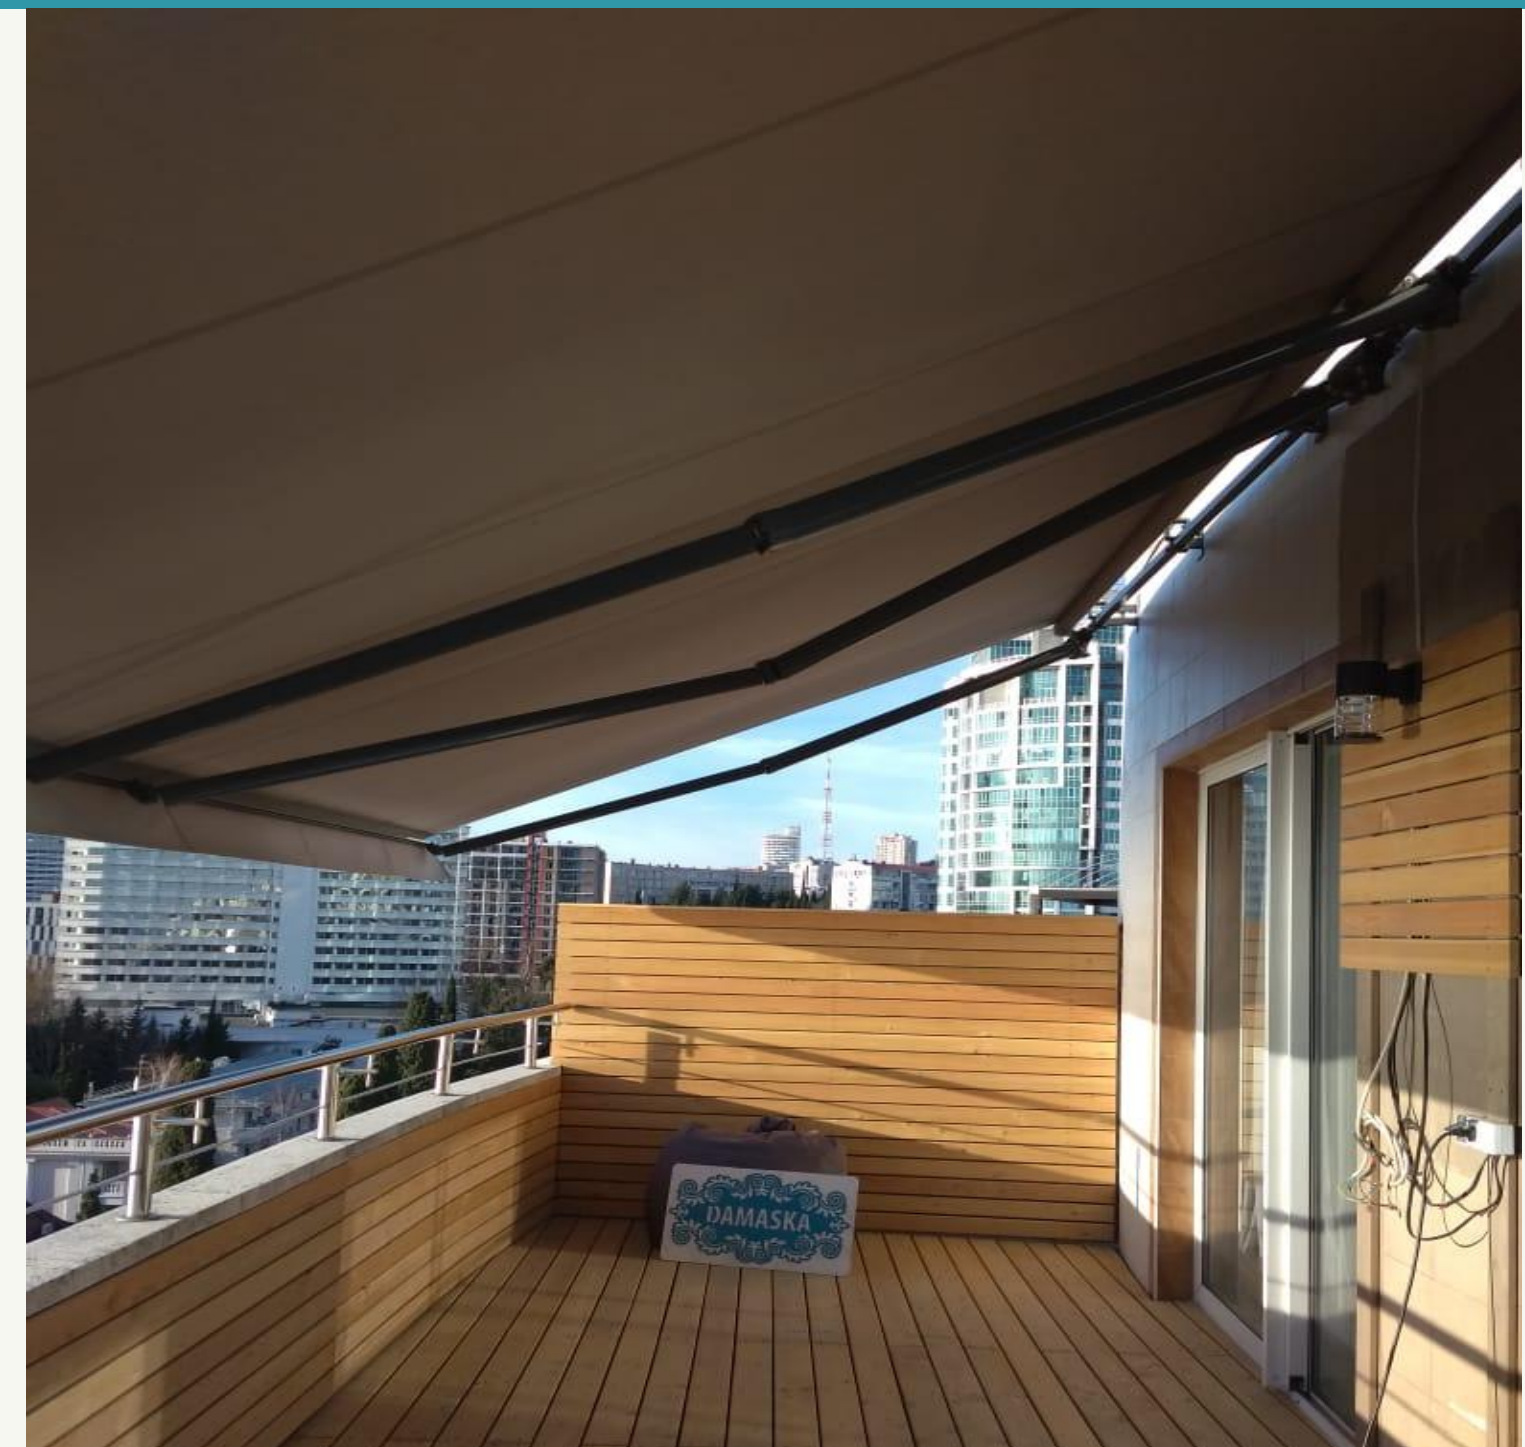

Решения для открытых балконов и террас пентхаусах

Примеры реализованных проектов :

ЖК Белый ангел, ЖК Тургенев, ЖК Большой ,ЖК Империял