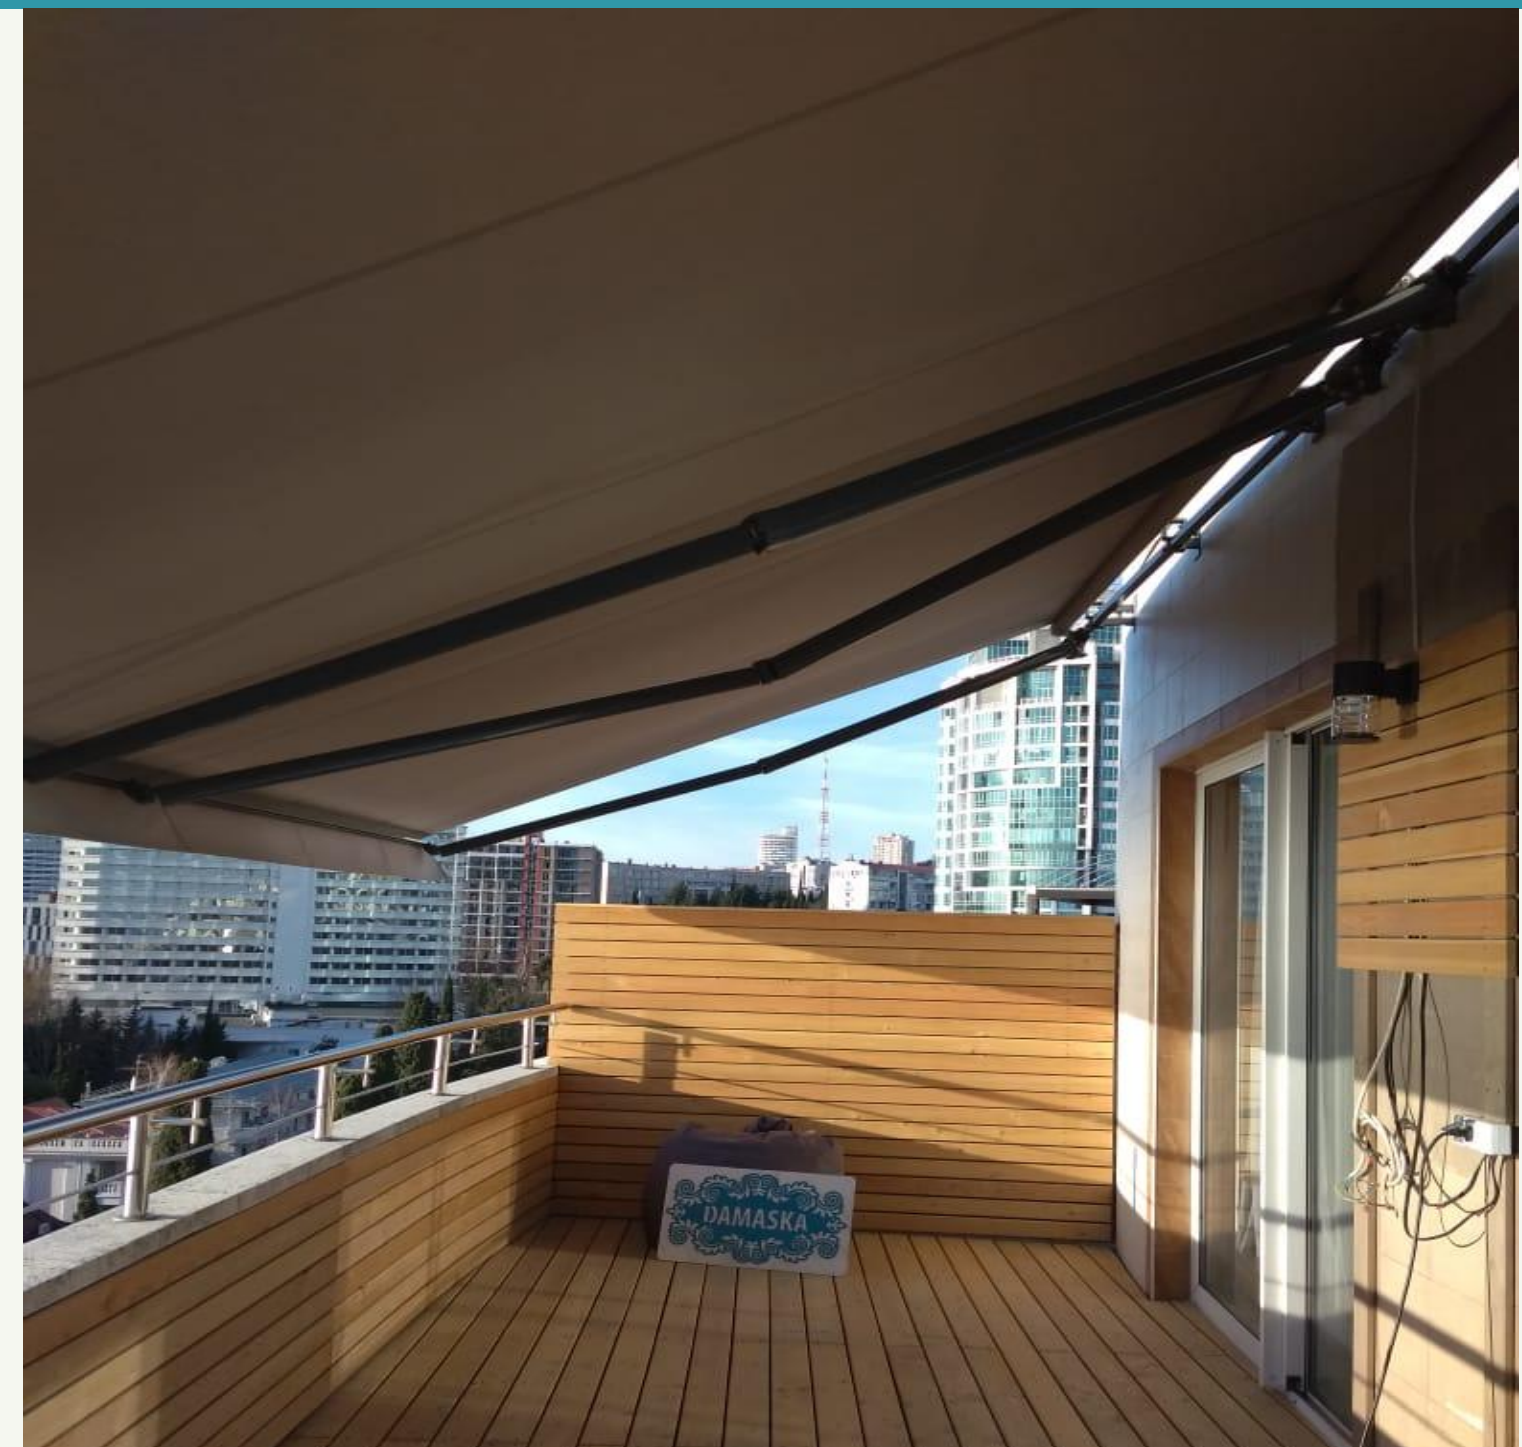

Решения для открытых балконов и террас пентхаусах

Примеры реализованных проектов :

ЖК Белый ангел, ЖК Тургенев, ЖК Большой ,ЖК Имперал