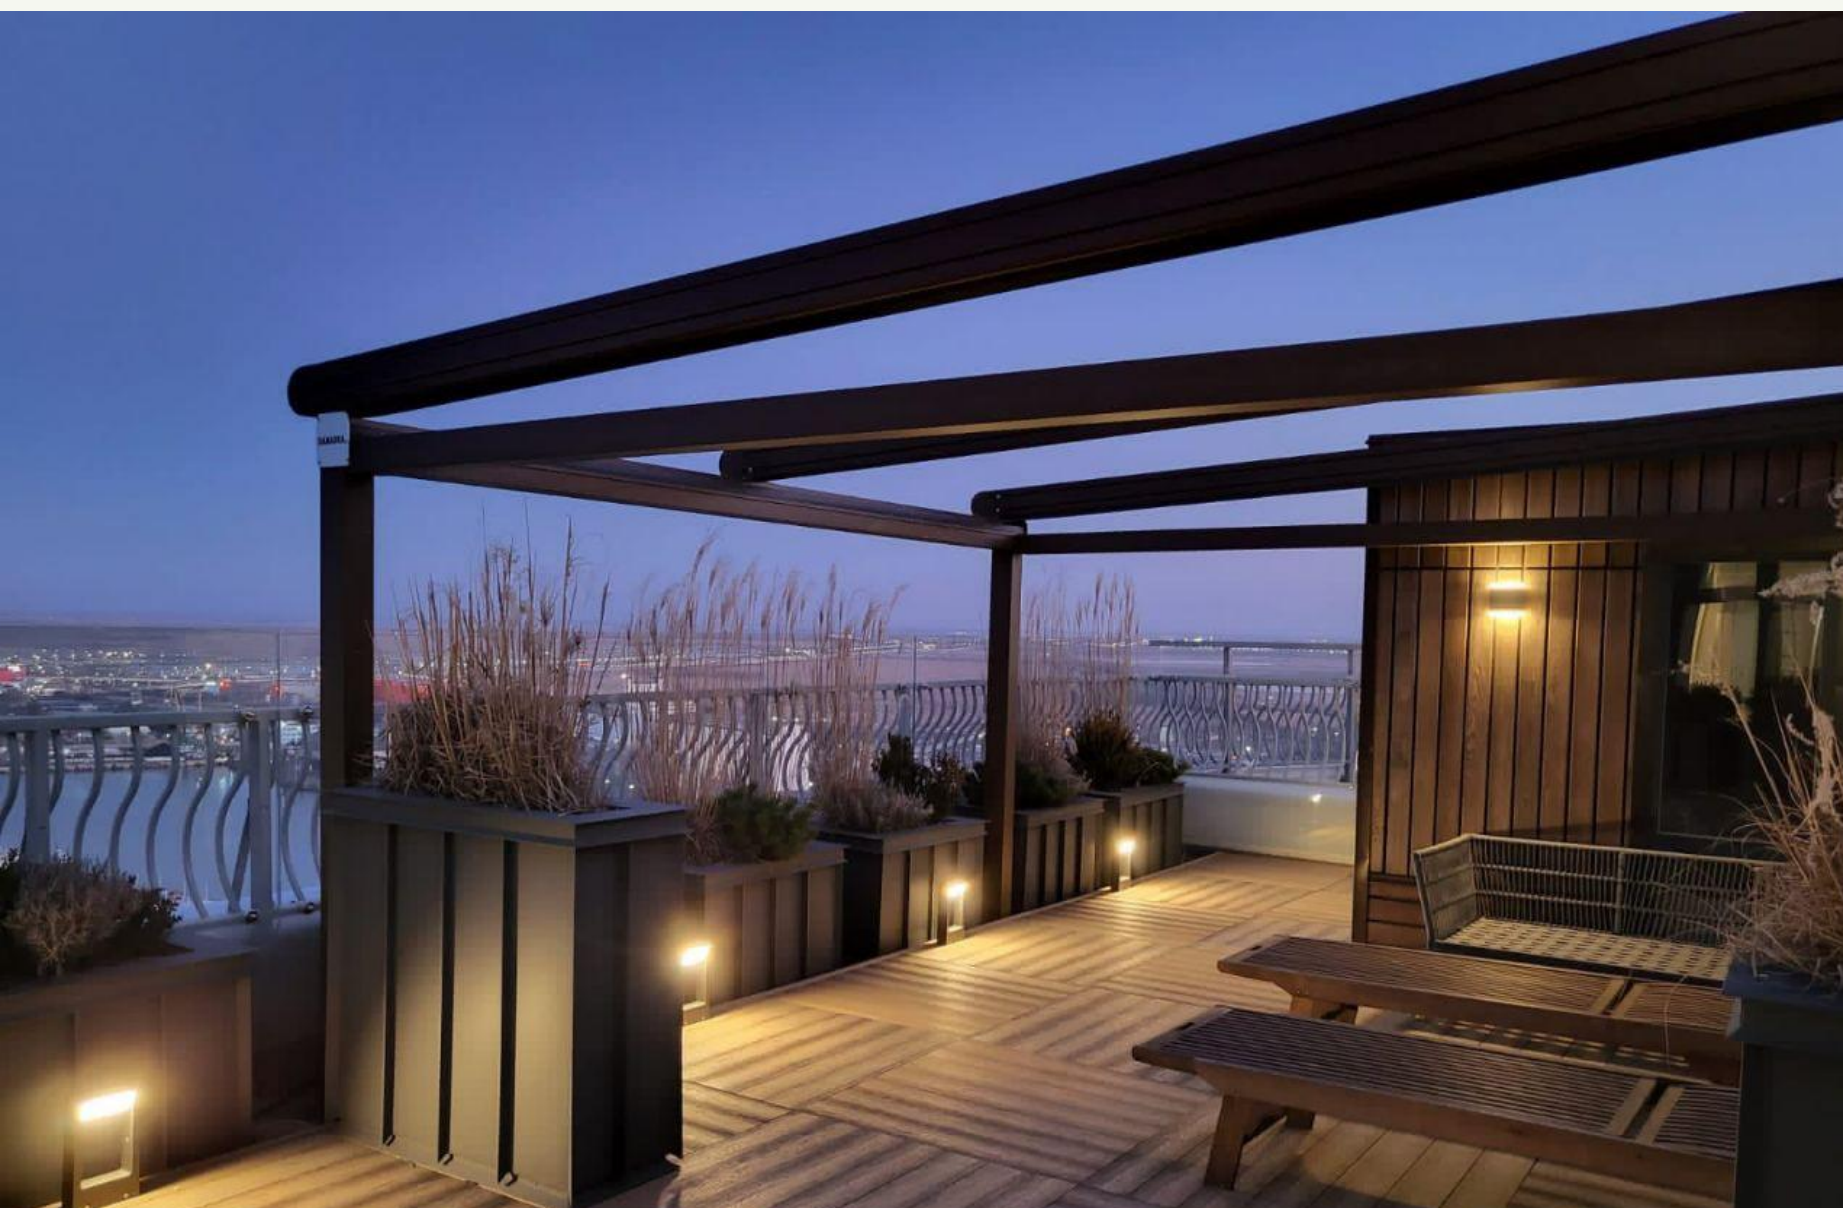

Пергола с автоматической раздвижной крышей.

Материал профиля:

экструдированный алюминий с термореактивным порошковым покрытием.

Тентовая крыша изготавливается из специального акрилового полотна либо высококачественной ПВХ ткани.

Дышащие, водонепроницаемые материалы, понижают температуру под навесом на 10 градусов и препятствуют нагреванию воздуха, обеспечивая прохладу и свежесть.

Шестой класс ветроустойчивости позволяет использовать перголу при оформлении панорамного ресторана на открытой крыше, устанавливать вблизи водоёмов, и на ветреной стороне частного загородного дома.