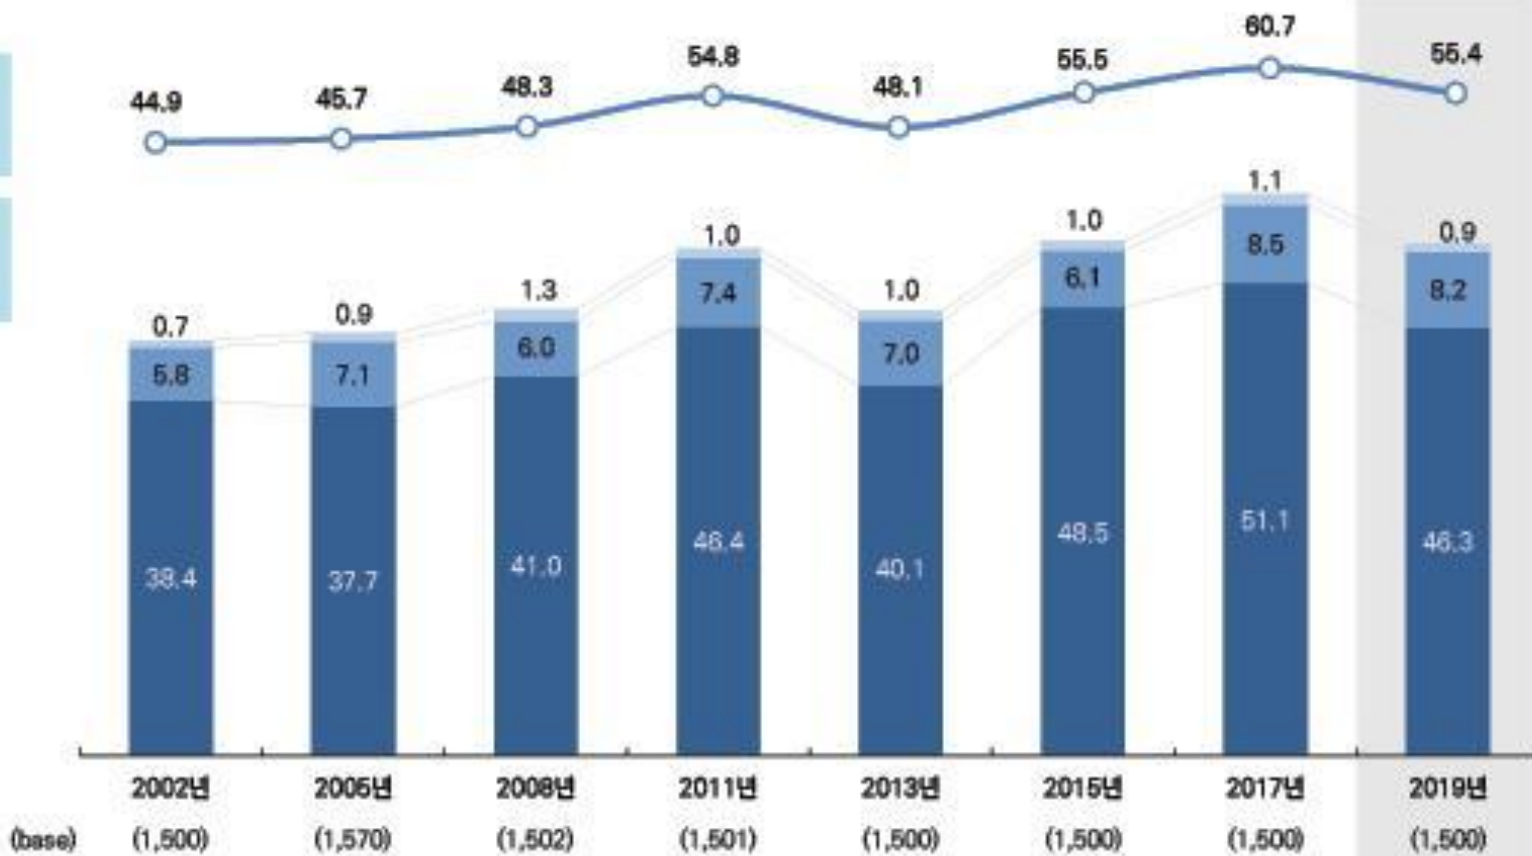

# ПАРНЫЕ КОСТЮМЫ

전국성인남녀  
안경및콘택트렌즈  
총사용률 추이

안경및콘택트렌즈유형별  
사용률 추이

- 콘택트렌즈만 사용
- 둘 다 사용
- 안경만 사용

표1. 성인 안경 및 콘택트렌즈 사용률

# Очки