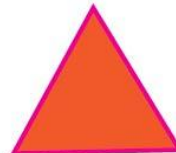

Цвет заливки - R -240, G -90, B -40
Цвет обводки - R -236, G -0, B -139
Ширина обводки - 4pt