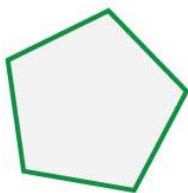

Цвет заливки - R -241, G -241, B -241
Цвет обводки - R -0, G -147, B -68
Ширина обводки - 4pt