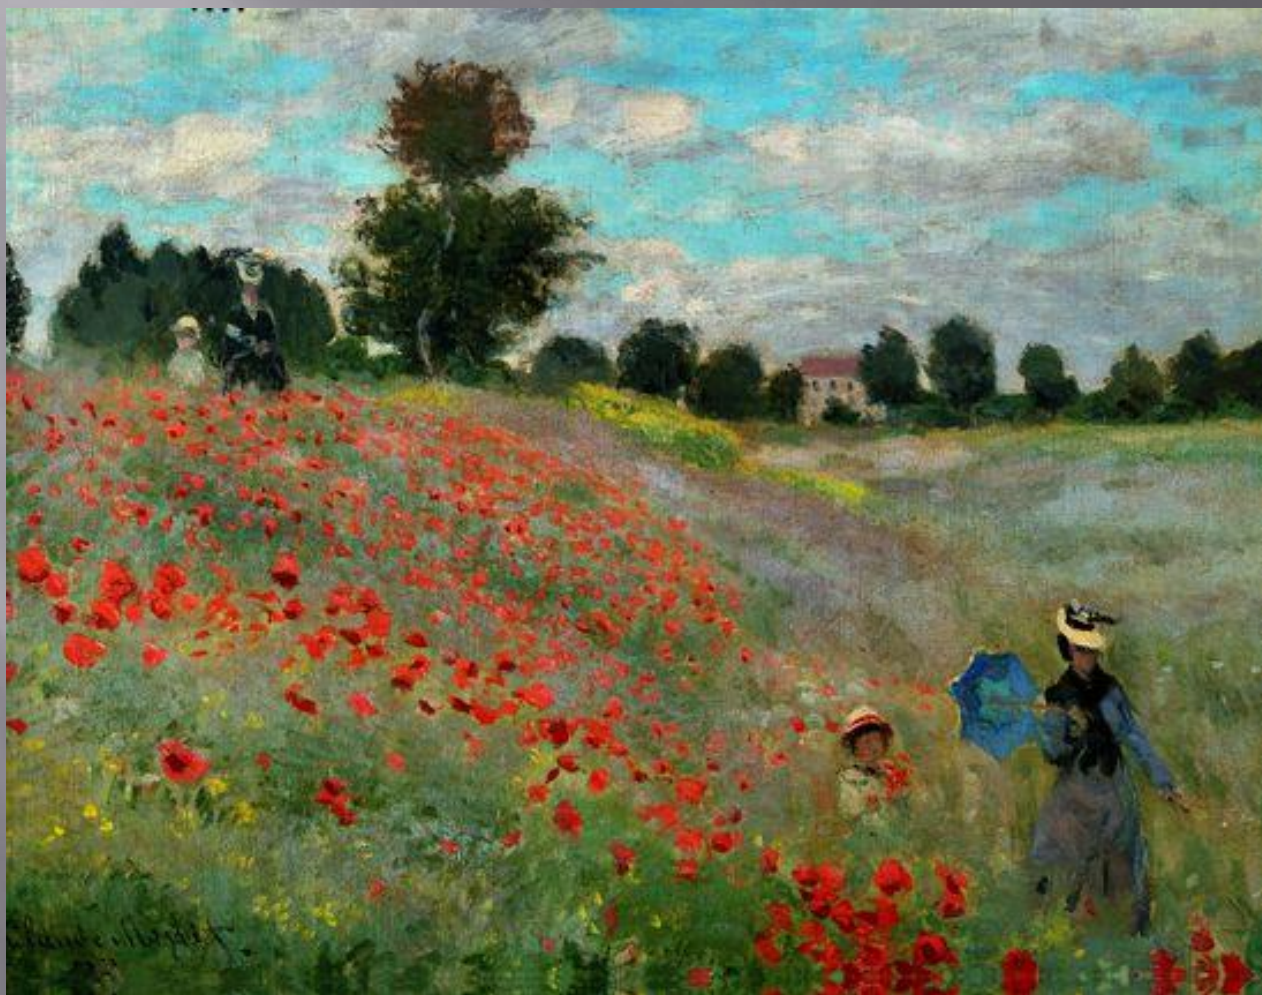

ПЕЙЗАЖ В ЖИВОПИСИ ИМПРЕССИОНИСТОВ

Клод Моне Впечатление. Восход солнца

Клод Моне «Дикие маки»

Клод Моне Женщины в саду

Клод Моне Завтрак на траве

Клод Моне Дама в саду

Клод Моне
Женщина
с зонтиком

Клод Моне