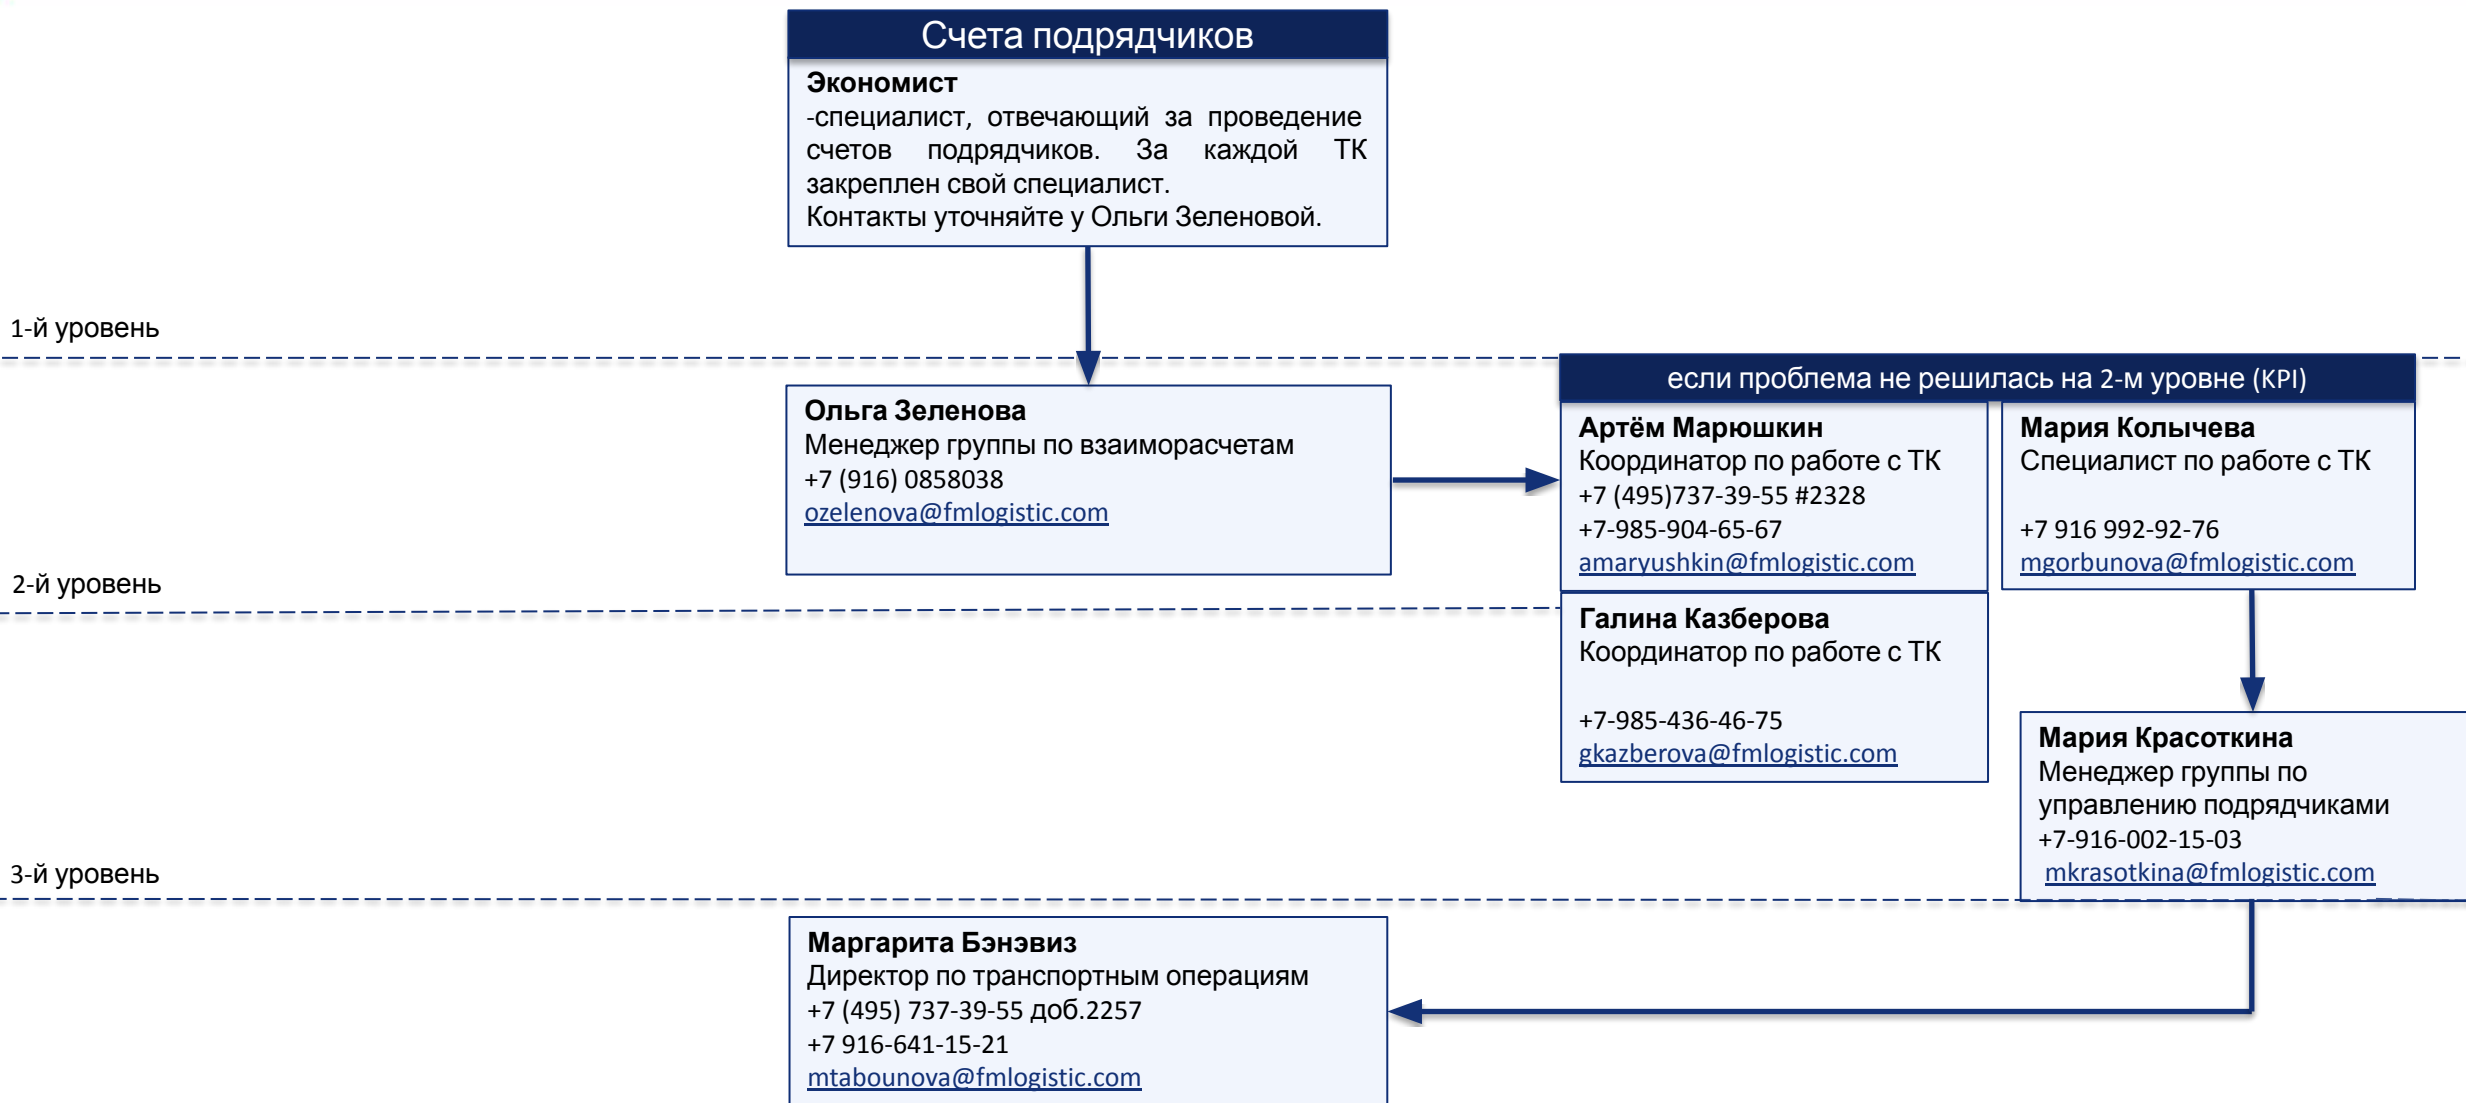

Москва - Административный отдел (Оплата счетов)