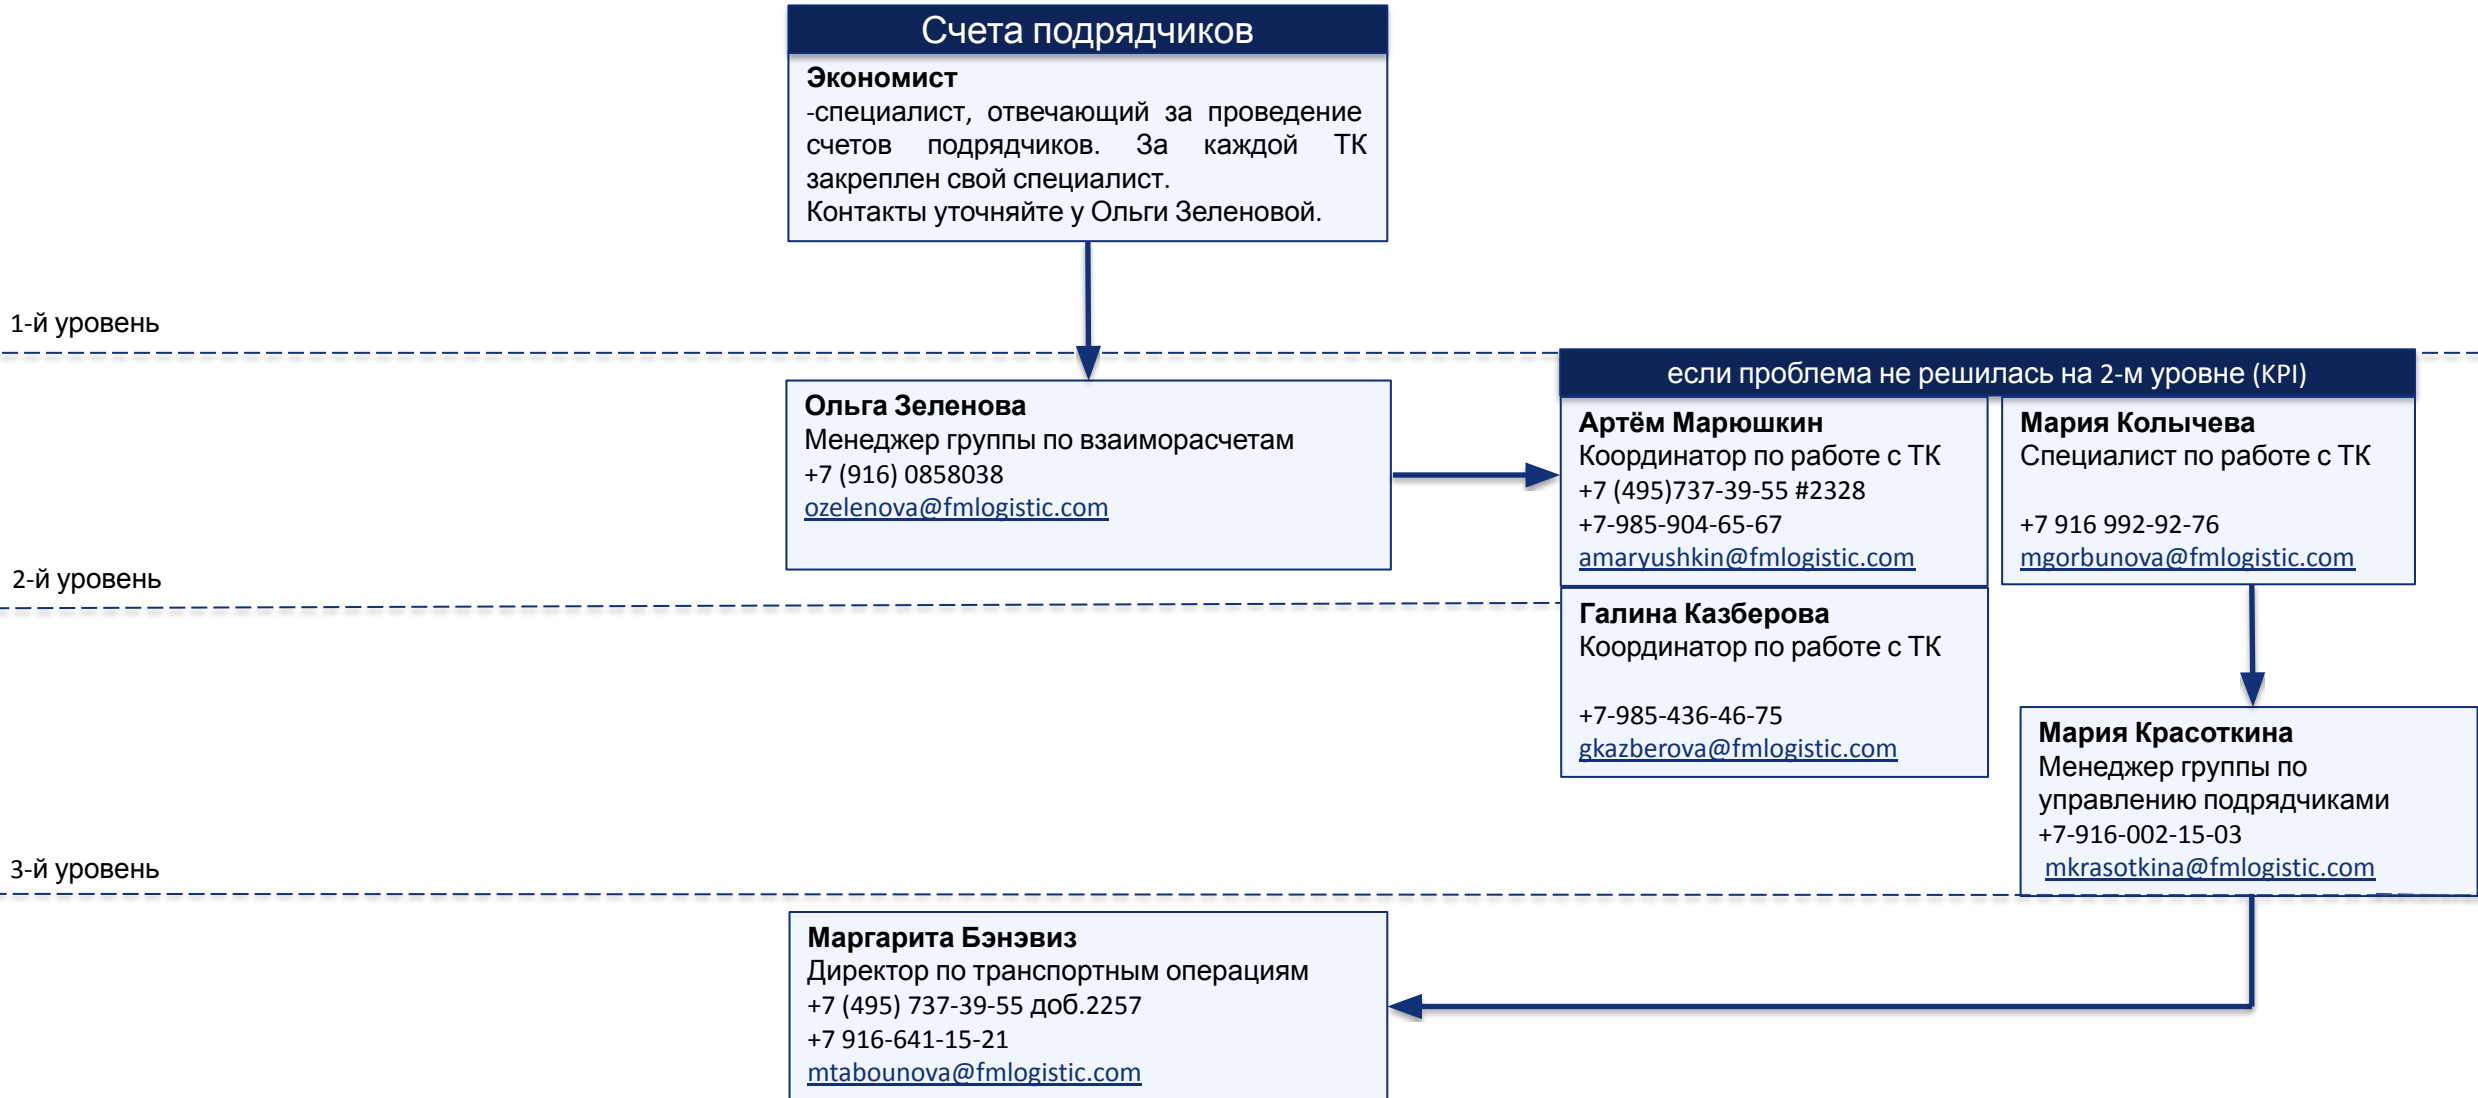

Москва - Административный отдел (Оплата счетов)