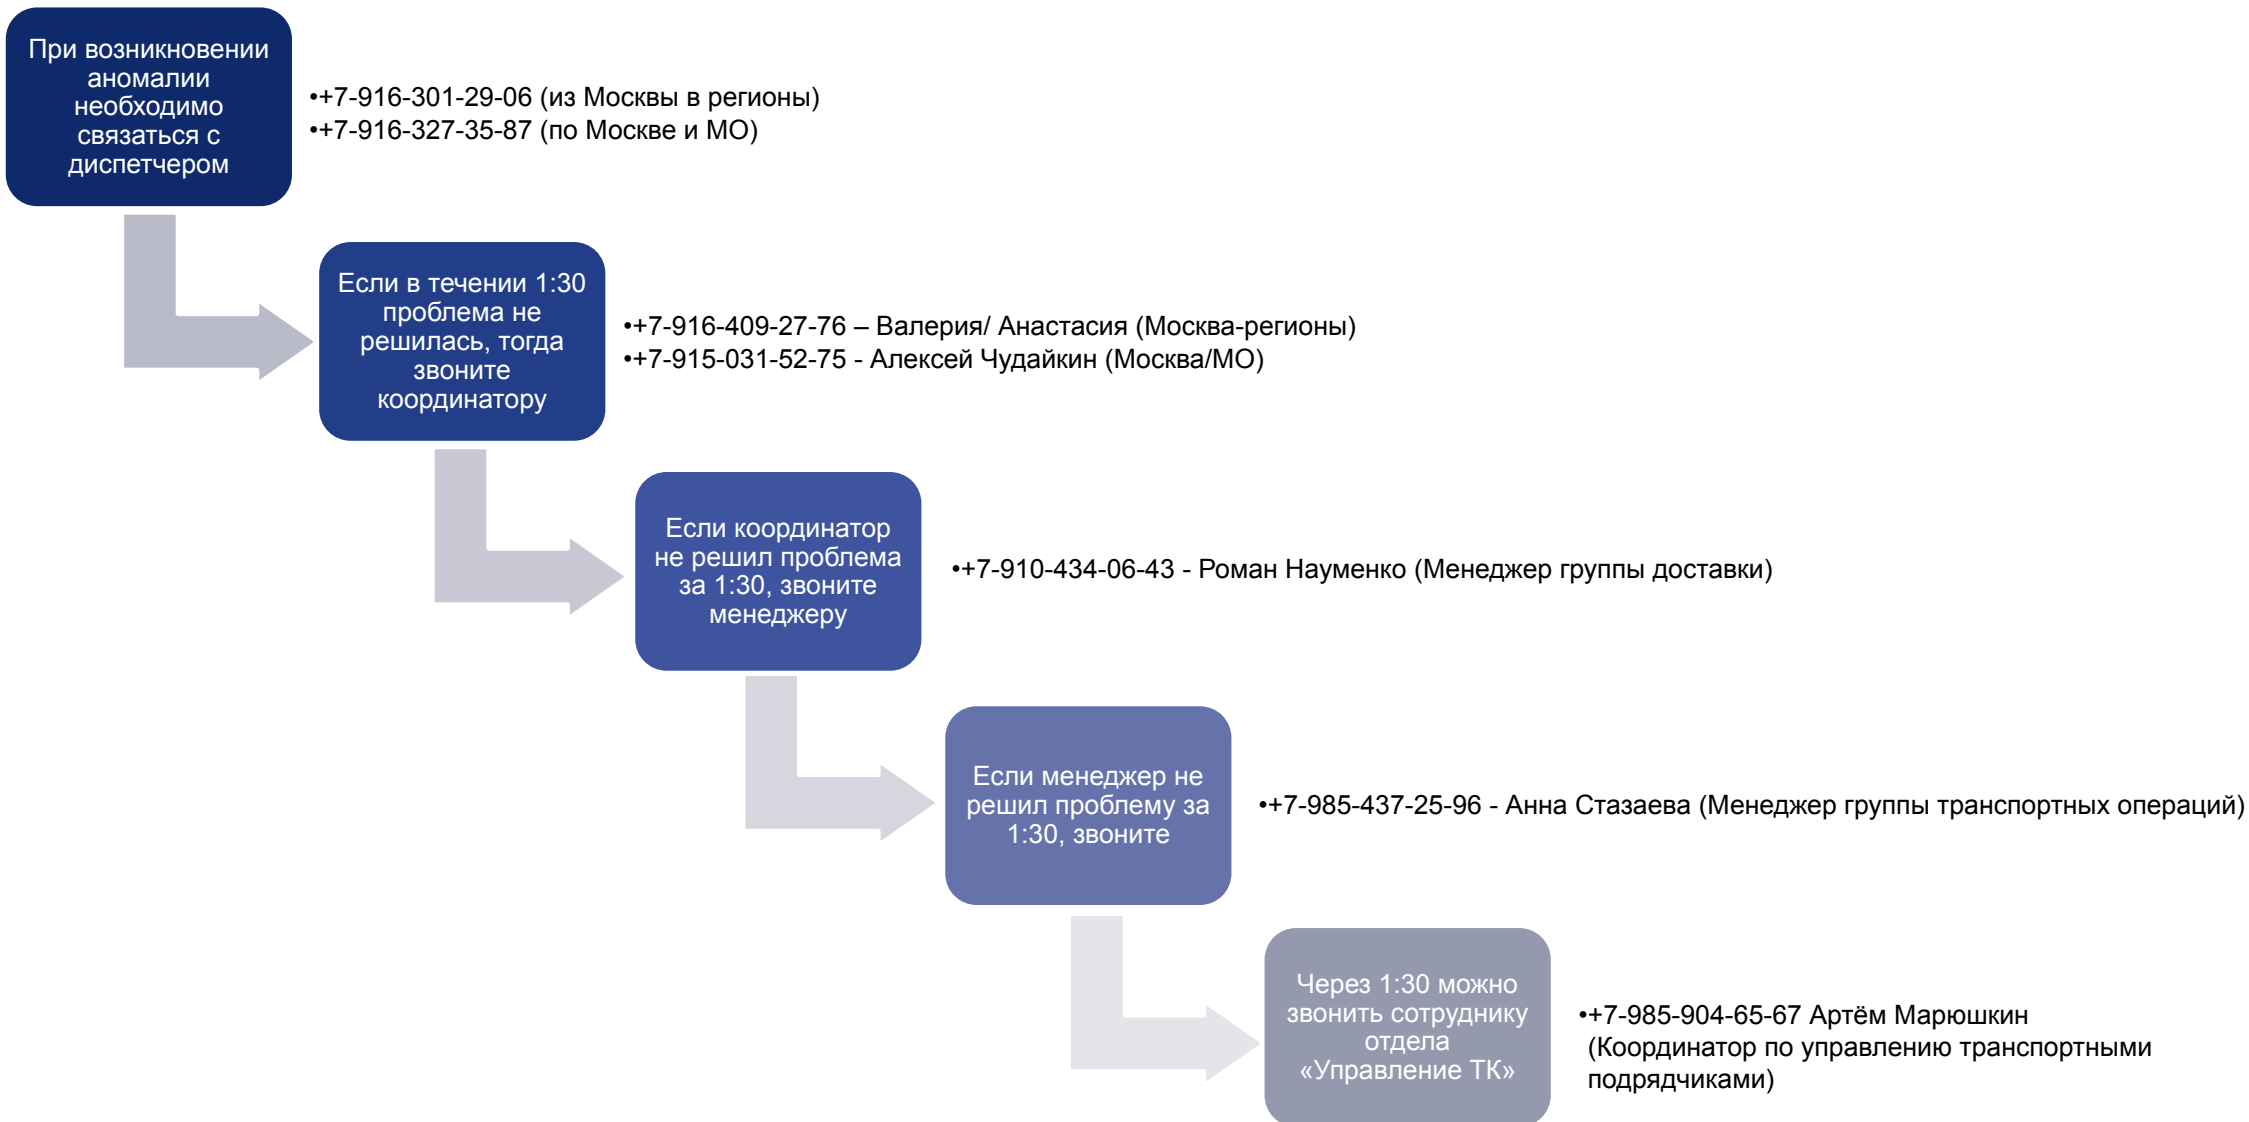

Действия водителя при возникновении аномалии

Распечатайте и раздайте водителям

Москва (ФМ Химки) - Отдел Планирования (Заказ Транспорта). Доставки из Москвы в регионы по всей России (Межгород)

Планеры (режим работы 2/2, 8:00-20:00)