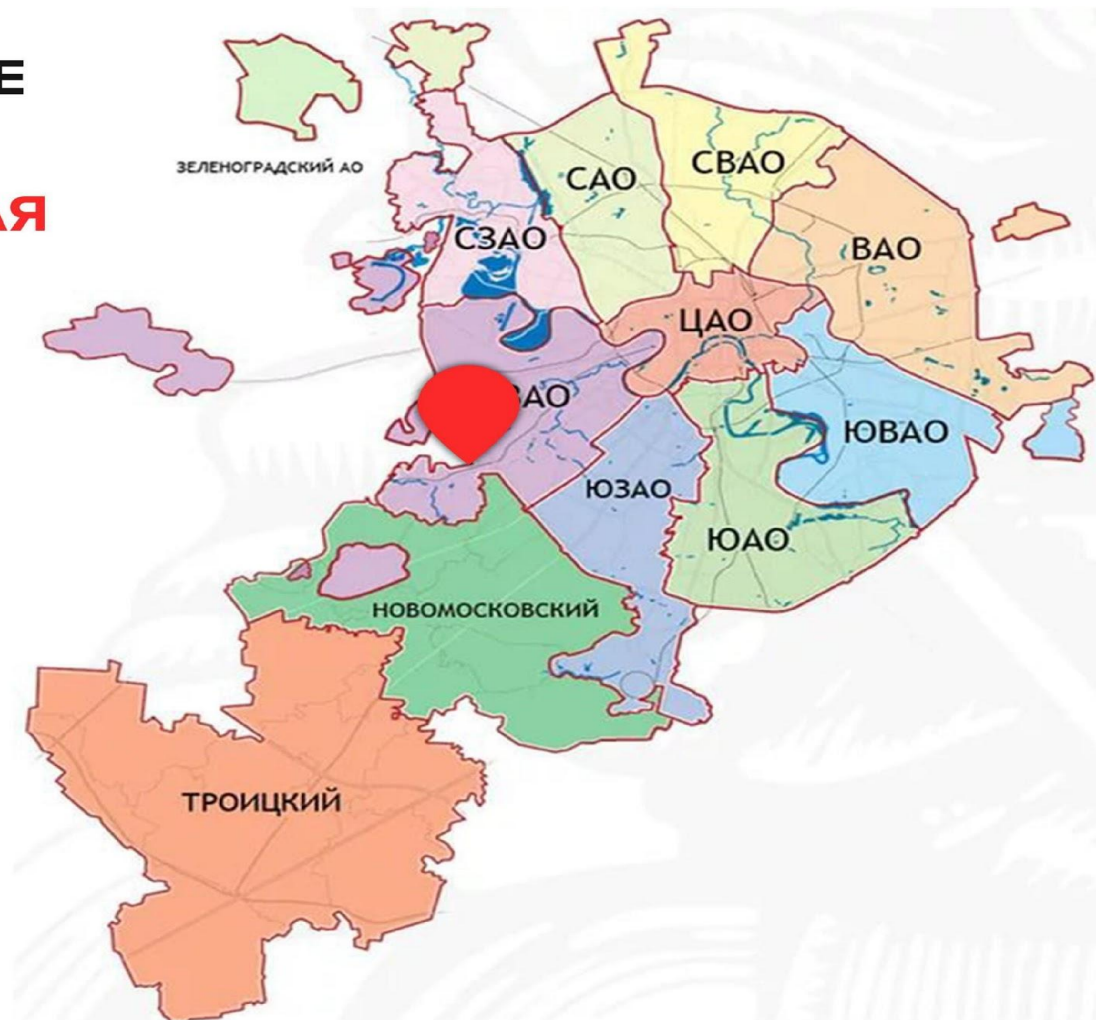

МОСРЕАЛСТРОЙ

ЖИЛОЙ КОМПЛЕКС

ПОЗИТИВ

СТЕНД

МОС

**РАСПОЛОЖЕНИЕ  
МОСКВА, НАО,  
УЛ. РОДНИКОВАЯ**