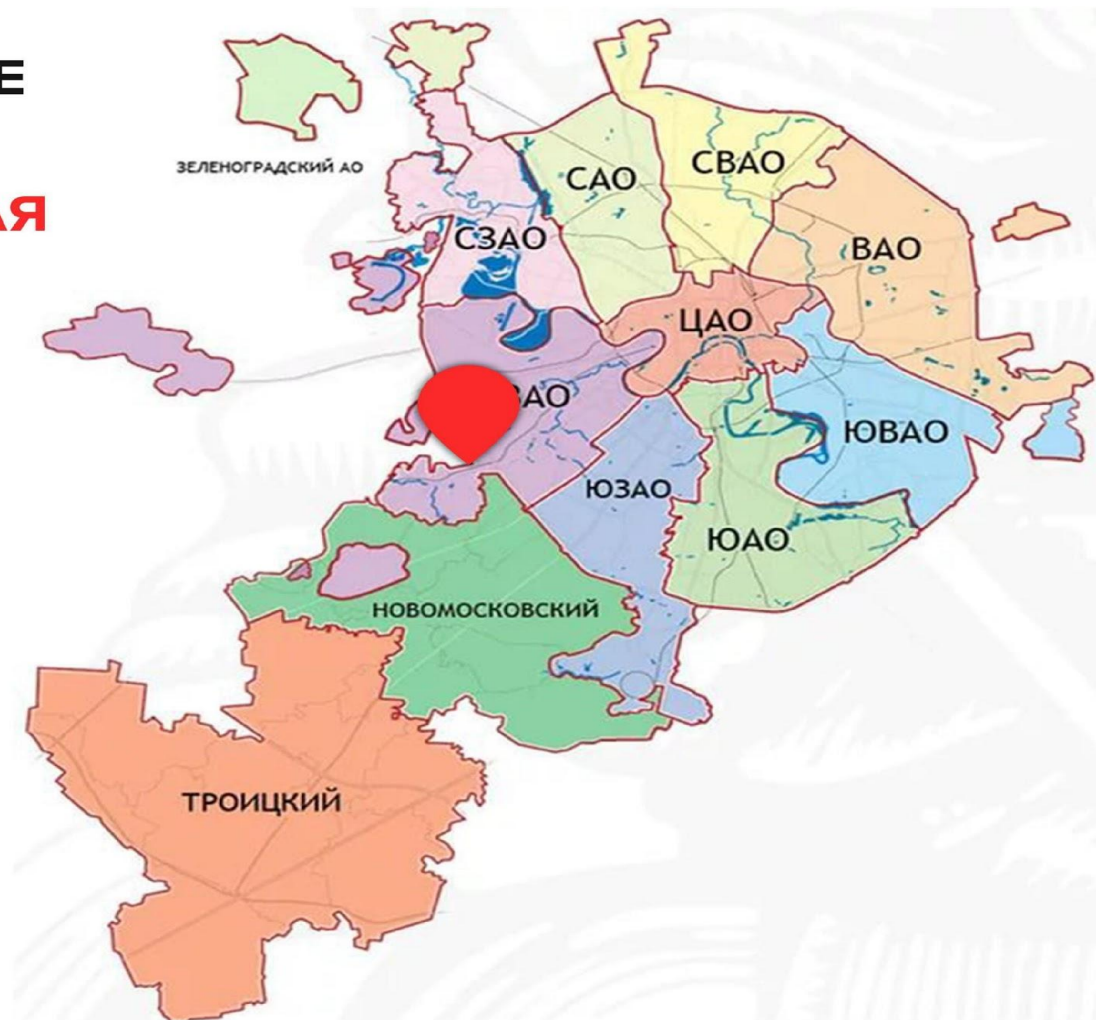

МОСРЕАЛСТРОЙ

ЖИЛОЙ КОМПЛЕКС

ПОЗИТИВ

СТЕНД

МОС

**РАСПОЛОЖЕНИЕ
МОСКВА, НАО,
УЛ. РОДНИКОВАЯ**

ПРЕИМУЩЕСТВА КОМПЛЕКСА

**Свой
детский сад**