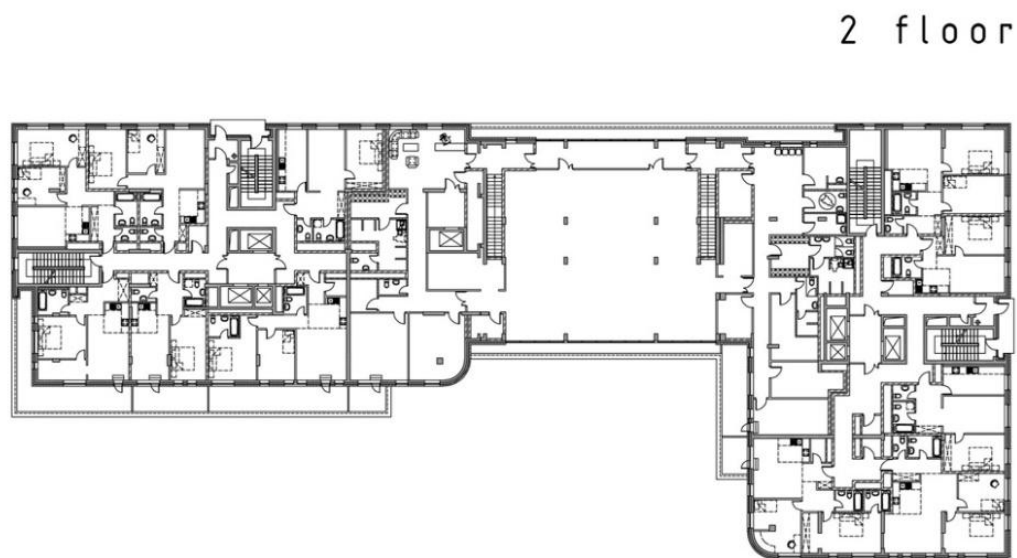

ЖИЛОЙ ДОМ
«Тwin House»
Вячеслав Богачкин,
Люберцы, 2018