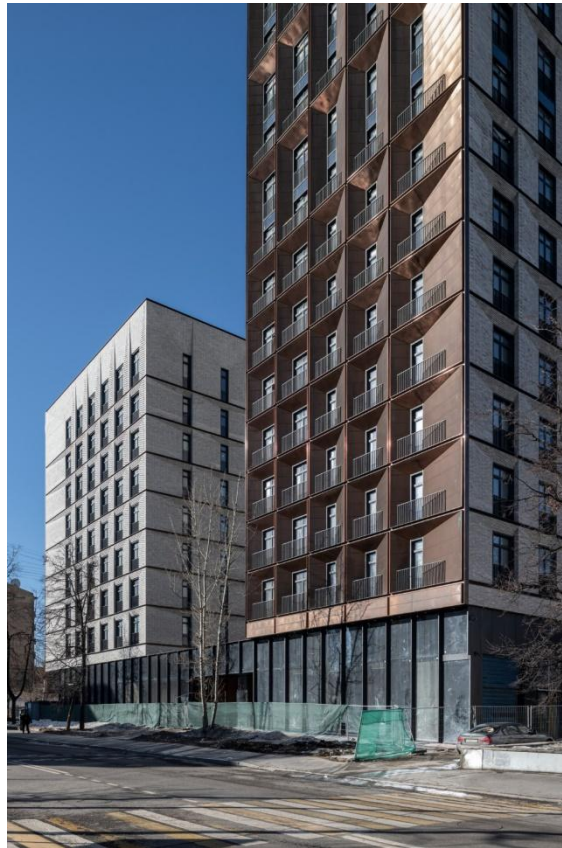

РЕФЕРАТ

«МНОГОЭТАЖНЫЙ ЖИЛОЙ ДОМ»

ПАРАНИЧЕВА Е.Д. ДАС 6.18

ОТЧЕЧЕСТВЕННЫЕ РЕШЕНИЯ

Жилой многоэтажный дом в Новосибирске, Иван Агапов, Татьяна Басиева, Андрей Буслаев, 2010

Жилой
многоэтажный
дом в
Новосибирске,
Иван Агапов,
Татьяна
Басиева,
Андрей
Буслаев, 2010

План 17 этажа

План 2 этажа

Жилой дом на Ивановской ул., 16

Архитектурное бюро ASADOV, Москва, 2015

Жилой дом на Ивановской ул., 16

Архитектурное бюро ASADOV, Москва, 2015

Жилой дом на Борисовской улице (ЖК Измайлово Lane)

Архитектурное бюро ASADOV, Москва, 2014

Жилой дом на Борисовской улице (ЖК Измайлово Lane)

Архитектурное бюро ASADOV, Москва, 2014

Жилой комплекс «Медный 3.14»

Сергей Скуратов ARCHITECTS, Москва, 2017

ЖИЛОЙ ДОМ «Twin House»

Вячеслав Богачкин, Люберцы, 2018

ЖИЛОЙ ДОМ
«Тwin House»
Вячеслав Богачкин,
Люберцы, 2018

Зарубежные решения

Жилой дом Living Levels – East Side Tower

Tchoban Voss Architekten, Берлин, 2013

Жилой дом
Living Levels –
East Side Tower
Tchoban Voss
Architekten,
Берлин, 2013