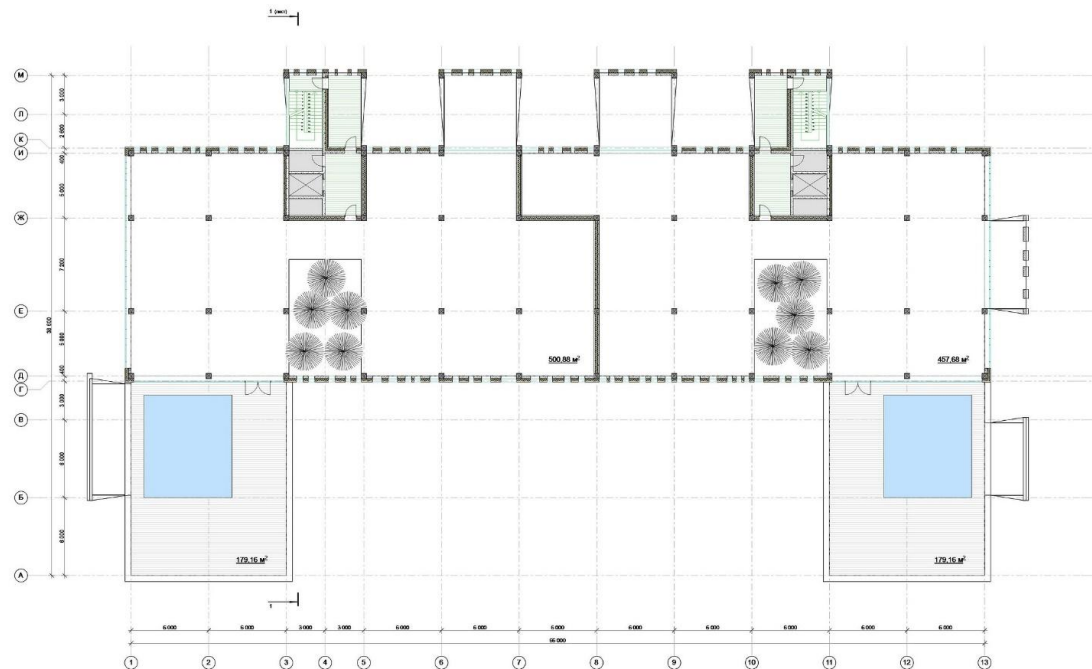

План 17 этажа

План 2 этажа

Жилой дом на Ивановской ул., 16

Архитектурное бюро ASADOV, Москва, 2015

Жилой дом на Ивановской ул., 16

Архитектурное бюро ASADOV, Москва, 2015

Жилой дом на Борисовской улице (ЖК Измайлово Lane)