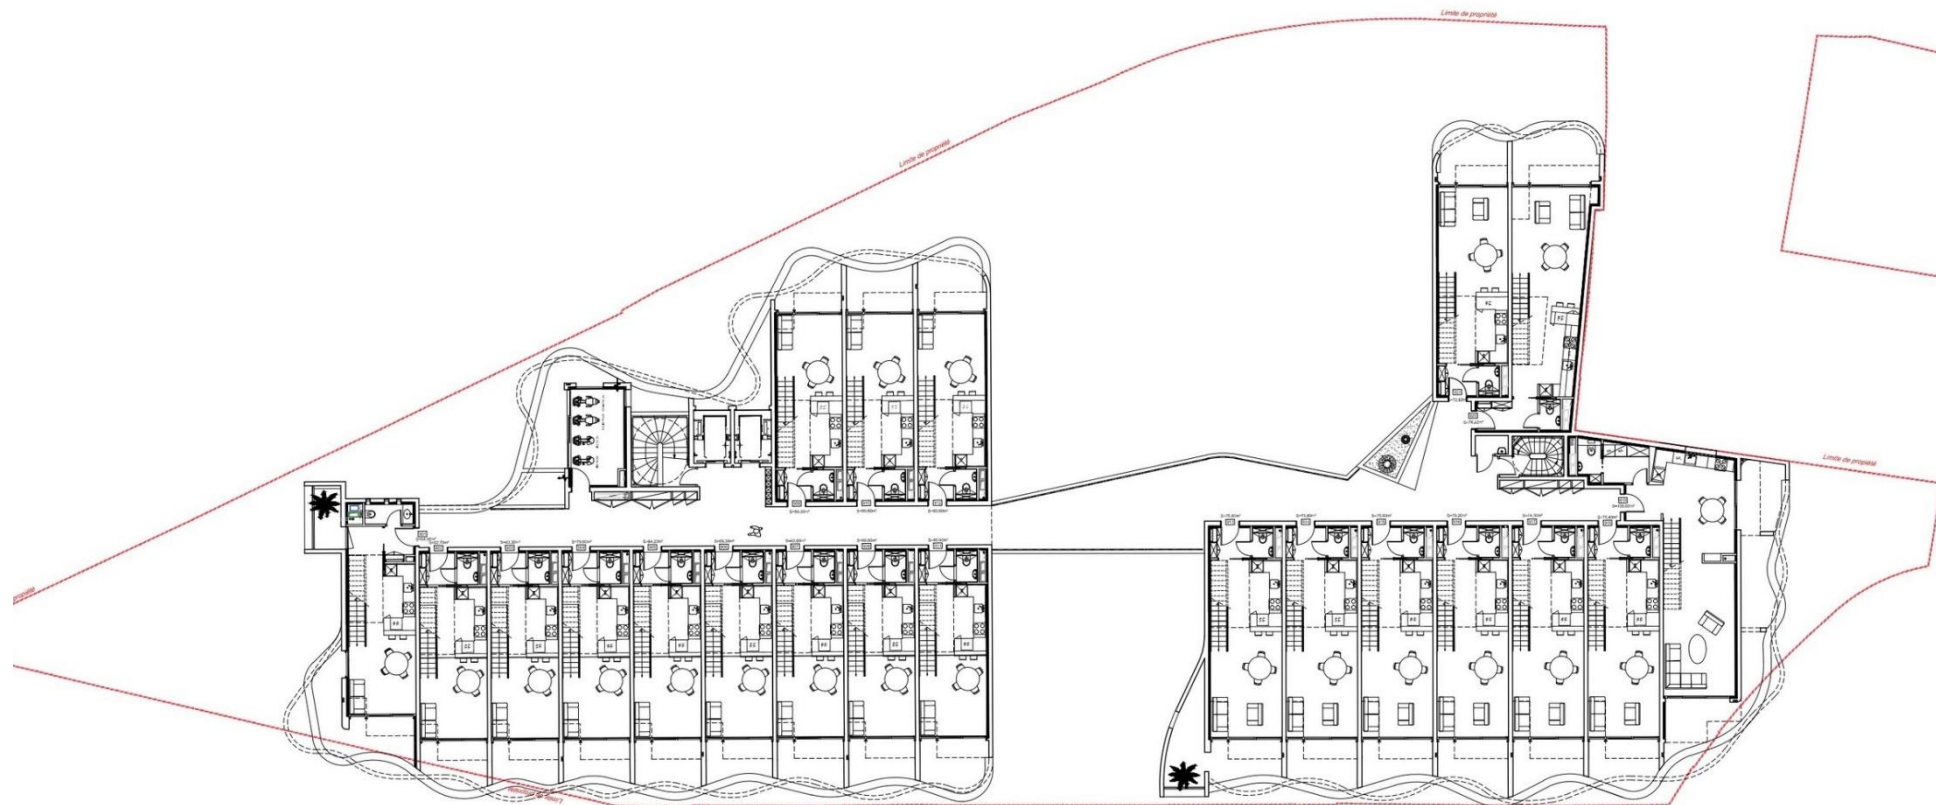

Жилой дом Le Stella

Жан-Пьер Лотт, Монако, 2018