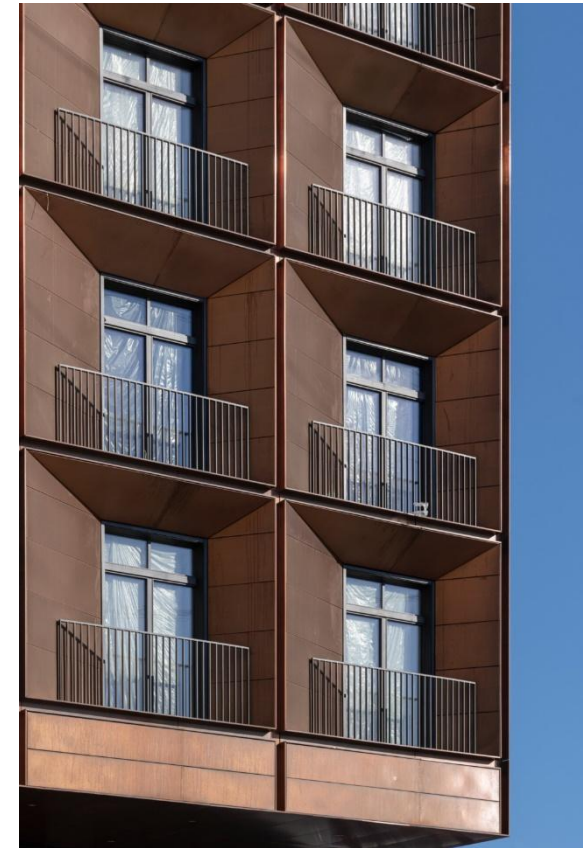

Архитектурное бюро ASADOV, Москва, 2014

Жилой дом на Борисовской улице (ЖК Измайлово Lane)

Архитектурное бюро ASADOV, Москва, 2014

Жилой комплекс «Медный 3.14»

Сергей Скуратов ARCHITECTS, Москва, 2017

ЖИЛОЙ ДОМ «Twin House»