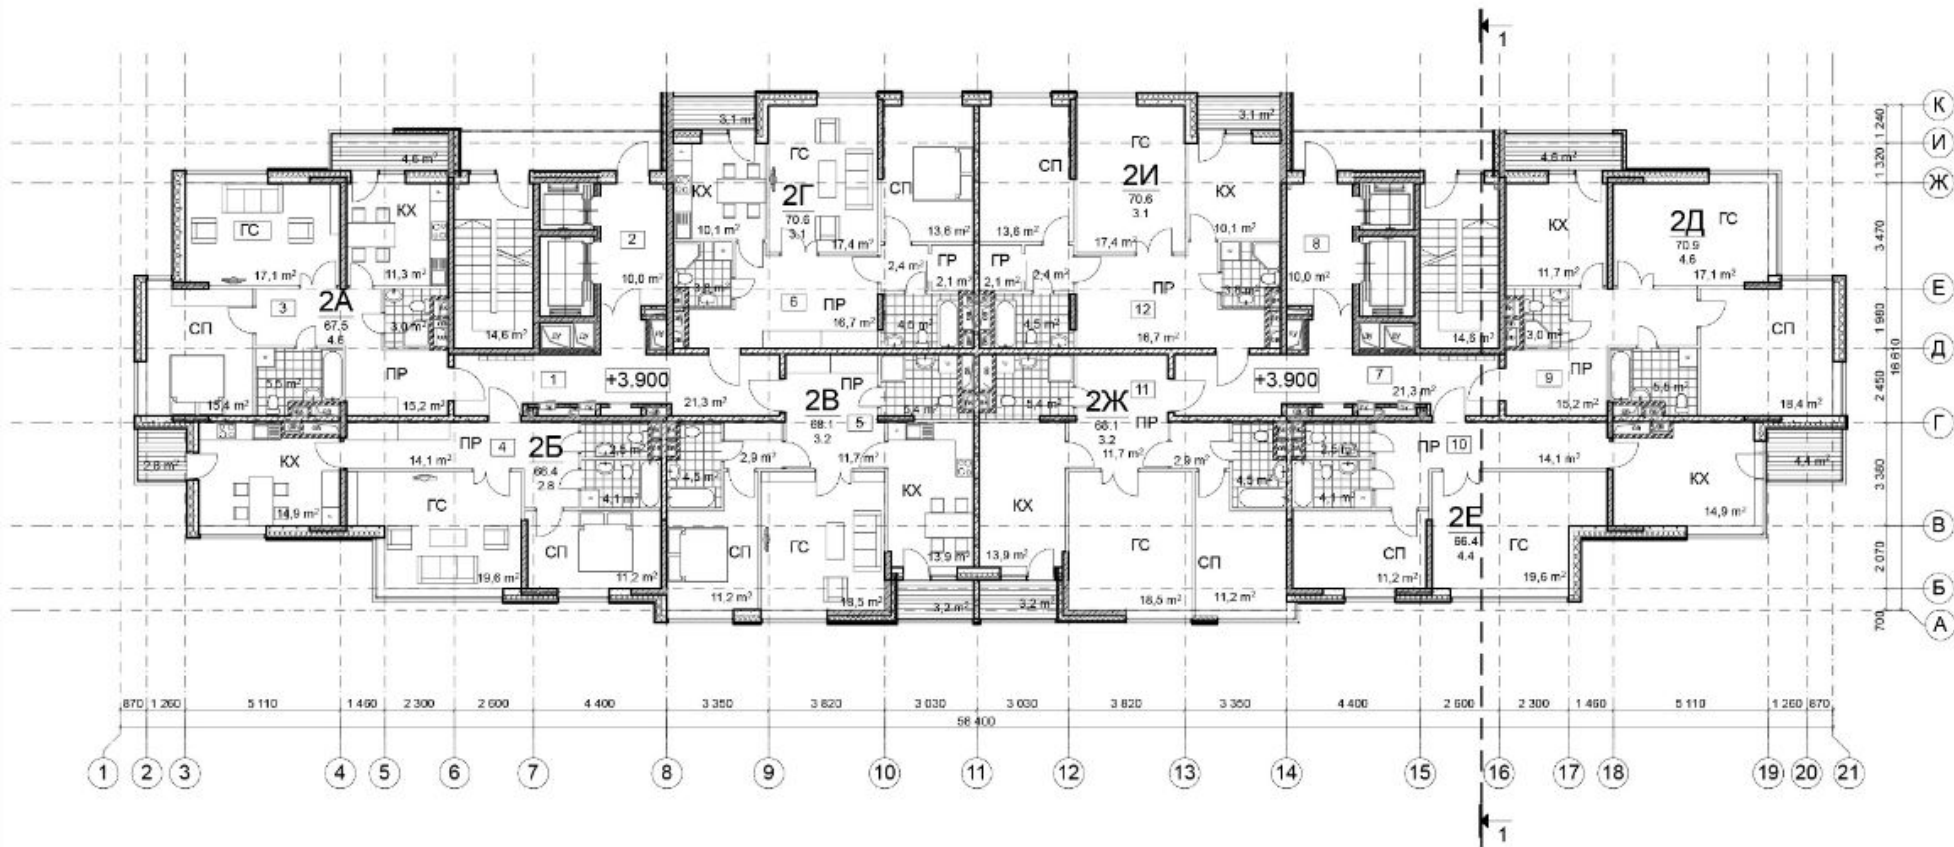

План 17 этажа

План 2 этажа

Жилой дом на Ивановской ул., 16

Архитектурное бюро ASADOV, Москва, 2015

Жилой дом на Ивановской ул., 16

Архитектурное бюро ASADOV, Москва, 2015

Жилой дом на Борисовской улице (ЖК Измайлово Lane)