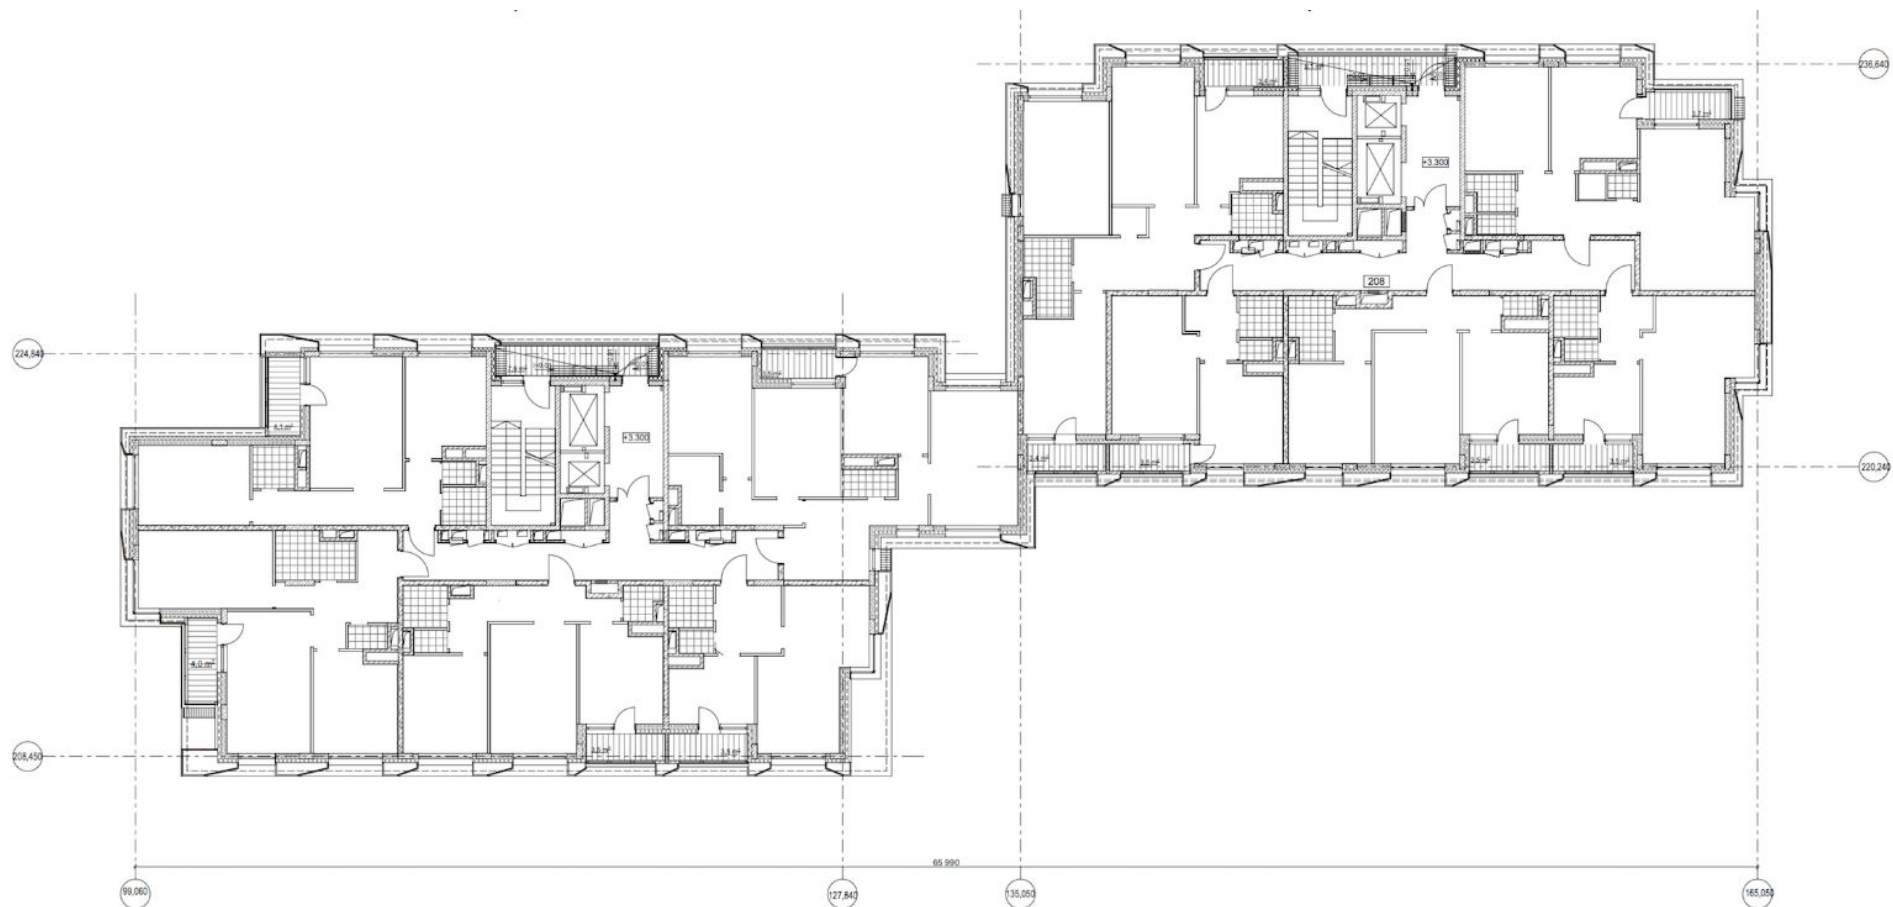

Жилой дом на Борисовской улице (ЖК Измайлово Lane)

Архитектурное бюро ASADOV, Москва, 2014