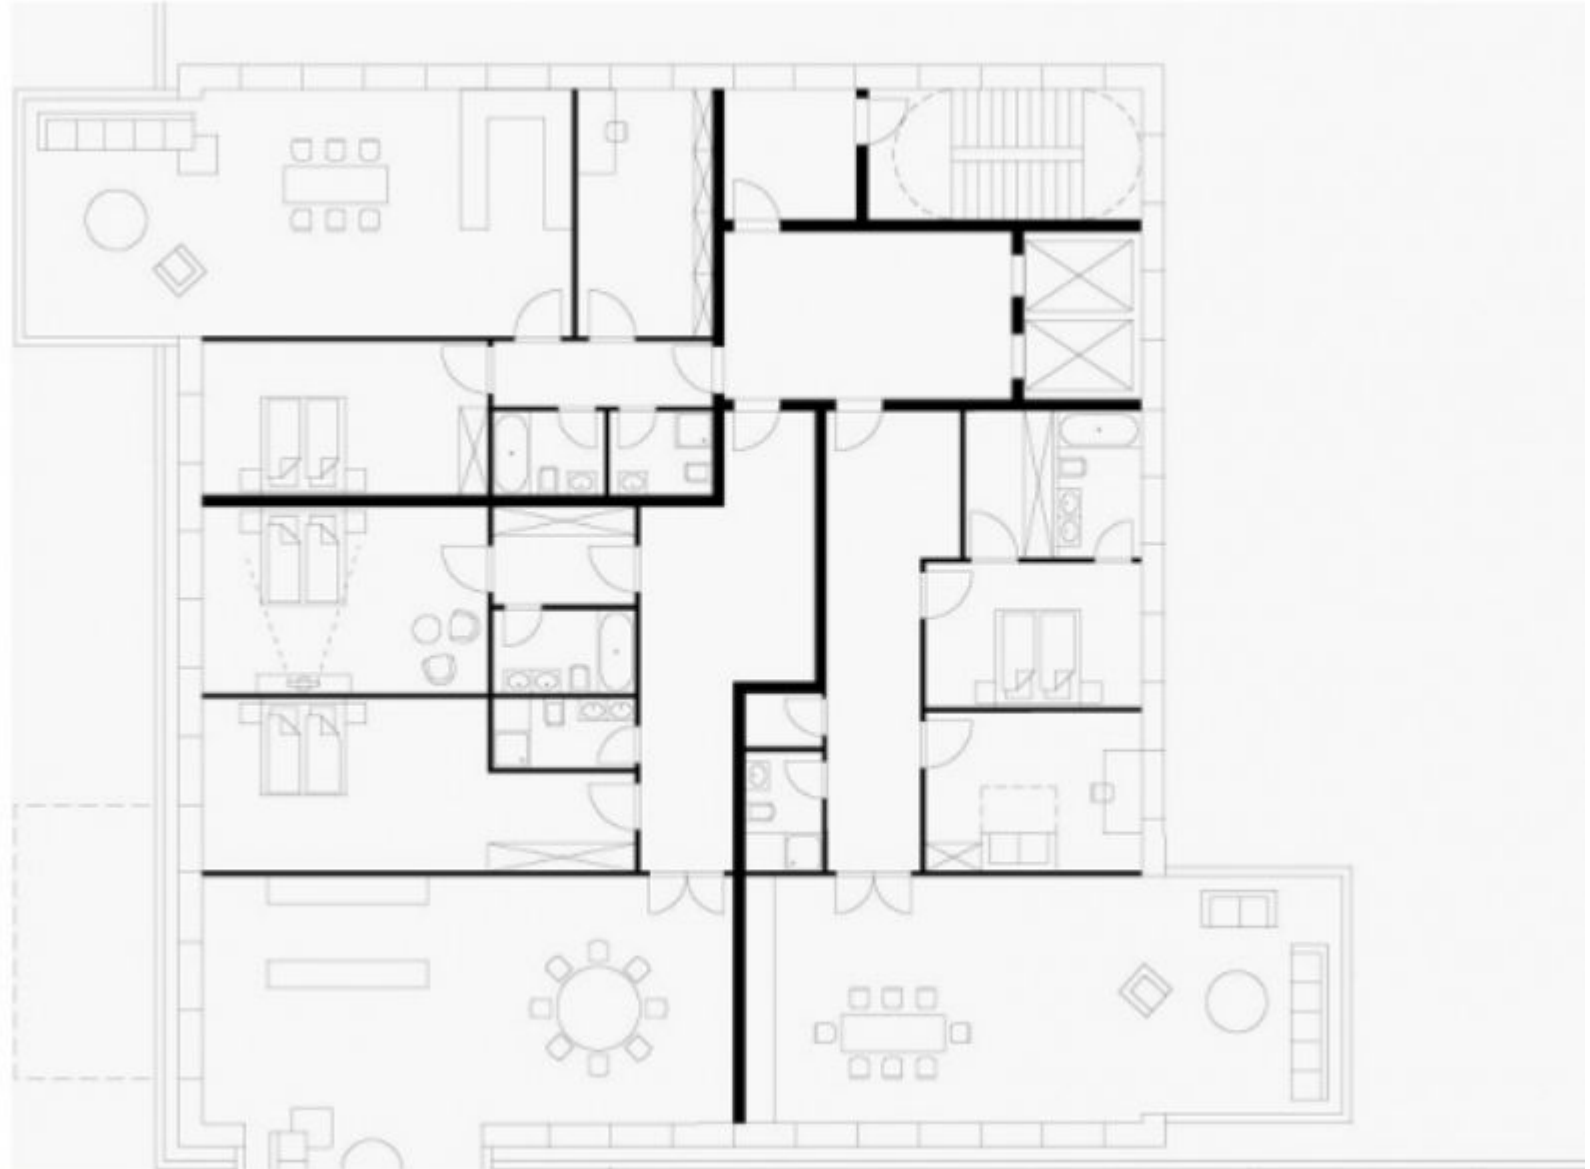

Вячеслав Богачкин, Люберцы, 2018

ЖИЛОЙ ДОМ
«Тwin House»
Вячеслав Богачкин,
Люберцы, 2018

Зарубежные решения

Жилой дом Living Levels – East Side Tower

Tchoban Voss Architekten, Берлин, 2013

Жилой дом
Living Levels –
East Side Tower
Tchoban Voss
Architekten,
Берлин, 2013