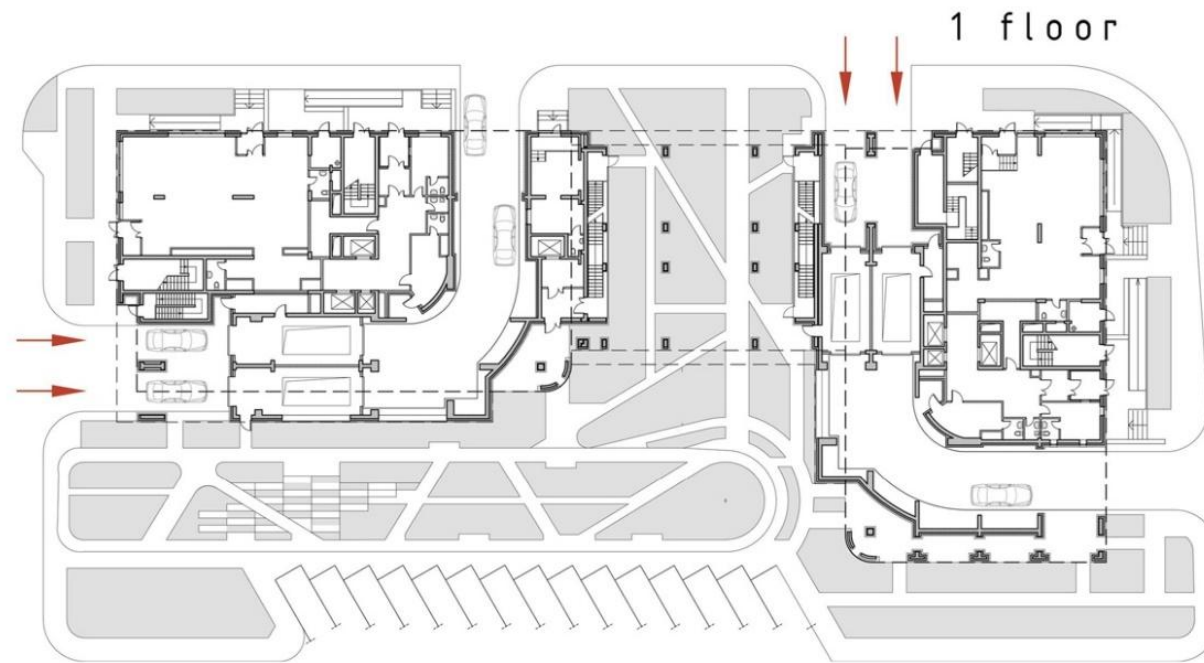

ЖИЛОЙ ДОМ
«Тwin House»
Вячеслав Богачкин,
Люберцы, 2018