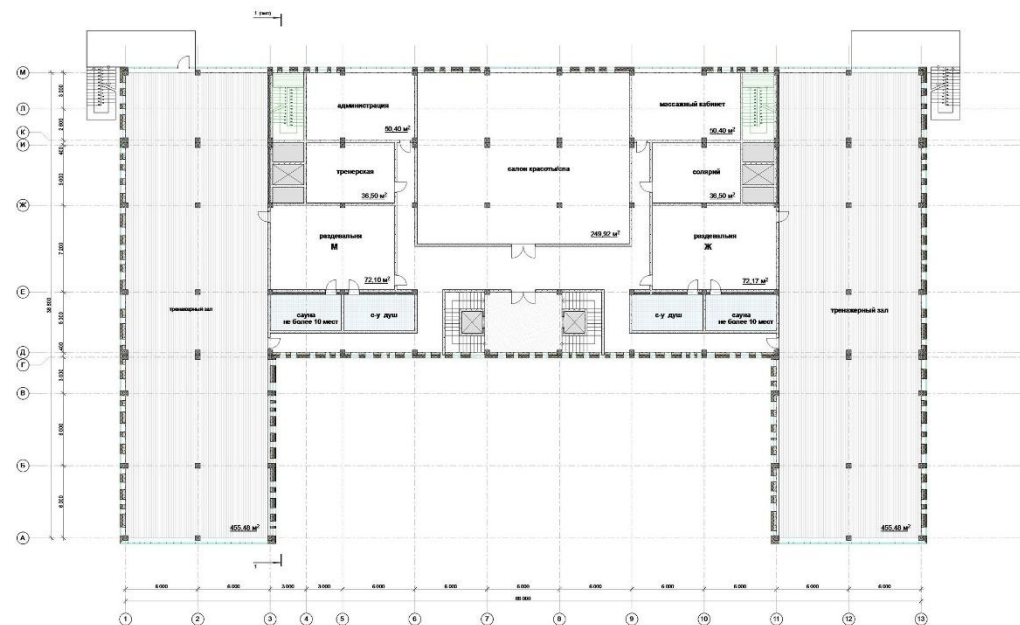

План 17 этажа

План 2 этажа

Жилой дом на Ивановской ул., 16

Архитектурное бюро ASADOV, Москва, 2015

Жилой дом на Ивановской ул., 16

Архитектурное бюро ASADOV, Москва, 2015

Жилой дом на Борисовской улице (ЖК Измайлово Lane)