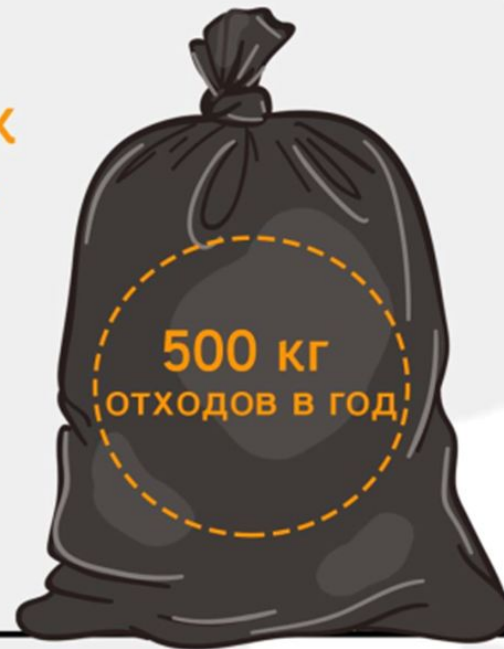

# «Мусорное дело»

Один человек  
выбрасывает  
в среднем...

500 кг  
ОТХОДОВ В ГОД

К 2050 году пластика в океане  
может стать больше, чем рыбы