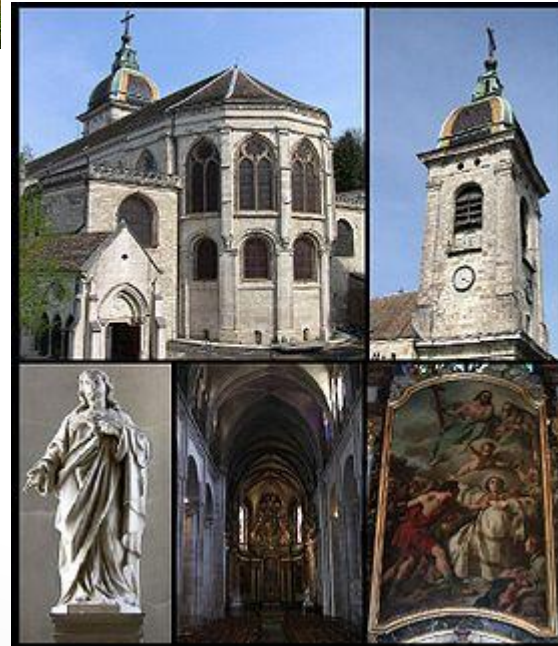

# Bourgogne-Franche-Comté

**RÉGION**  
**BOURGOGNE**  
**FRANCHE**  
**COMTE**

# Géographique de la Bourgogne-Franche-Comté

Pays France

Superficie 47 784 km<sup>2</sup>

Population 2 820 623 hab.

Densité 59 hab./km<sup>2</sup>

# Curiosités et spécificité de la Bourgogne-Franche-Comté