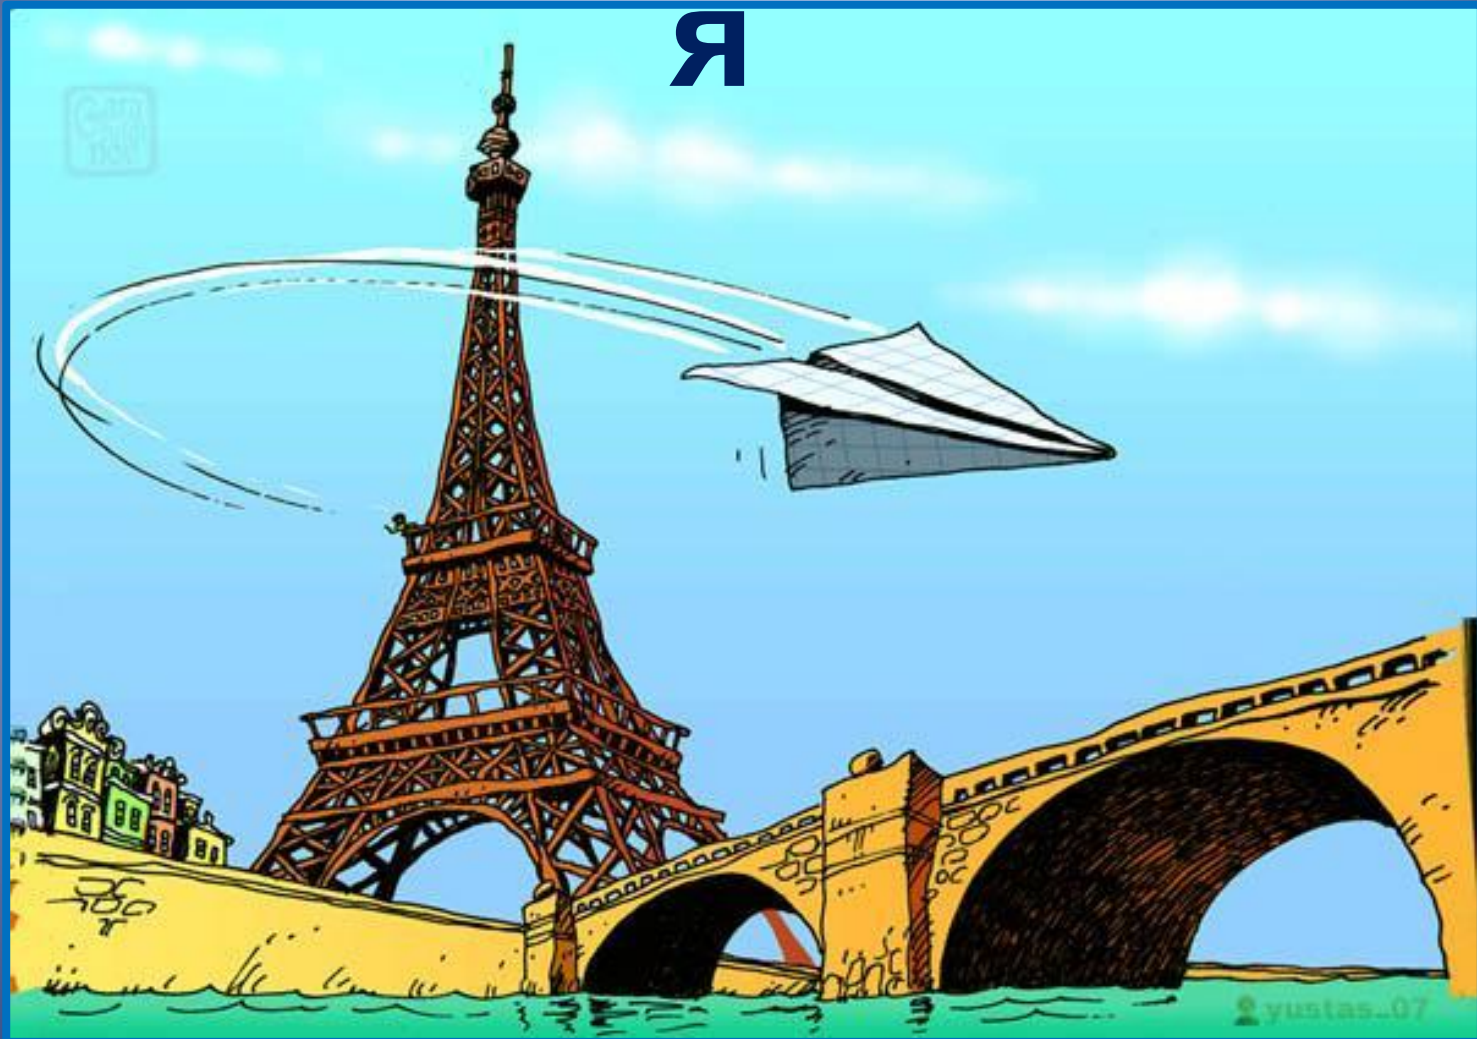

Франци

Я

Флаг Франции

**Петух –
народный
символ страны**

**Герб Французской
республики**

Франция – большое государство в Западной Европе

Самые высокие горы – снежные Альпы с вершиной Монблан

**Река Сена делит столицу
город Париж на две
части**

Природа страны очень разнообразна