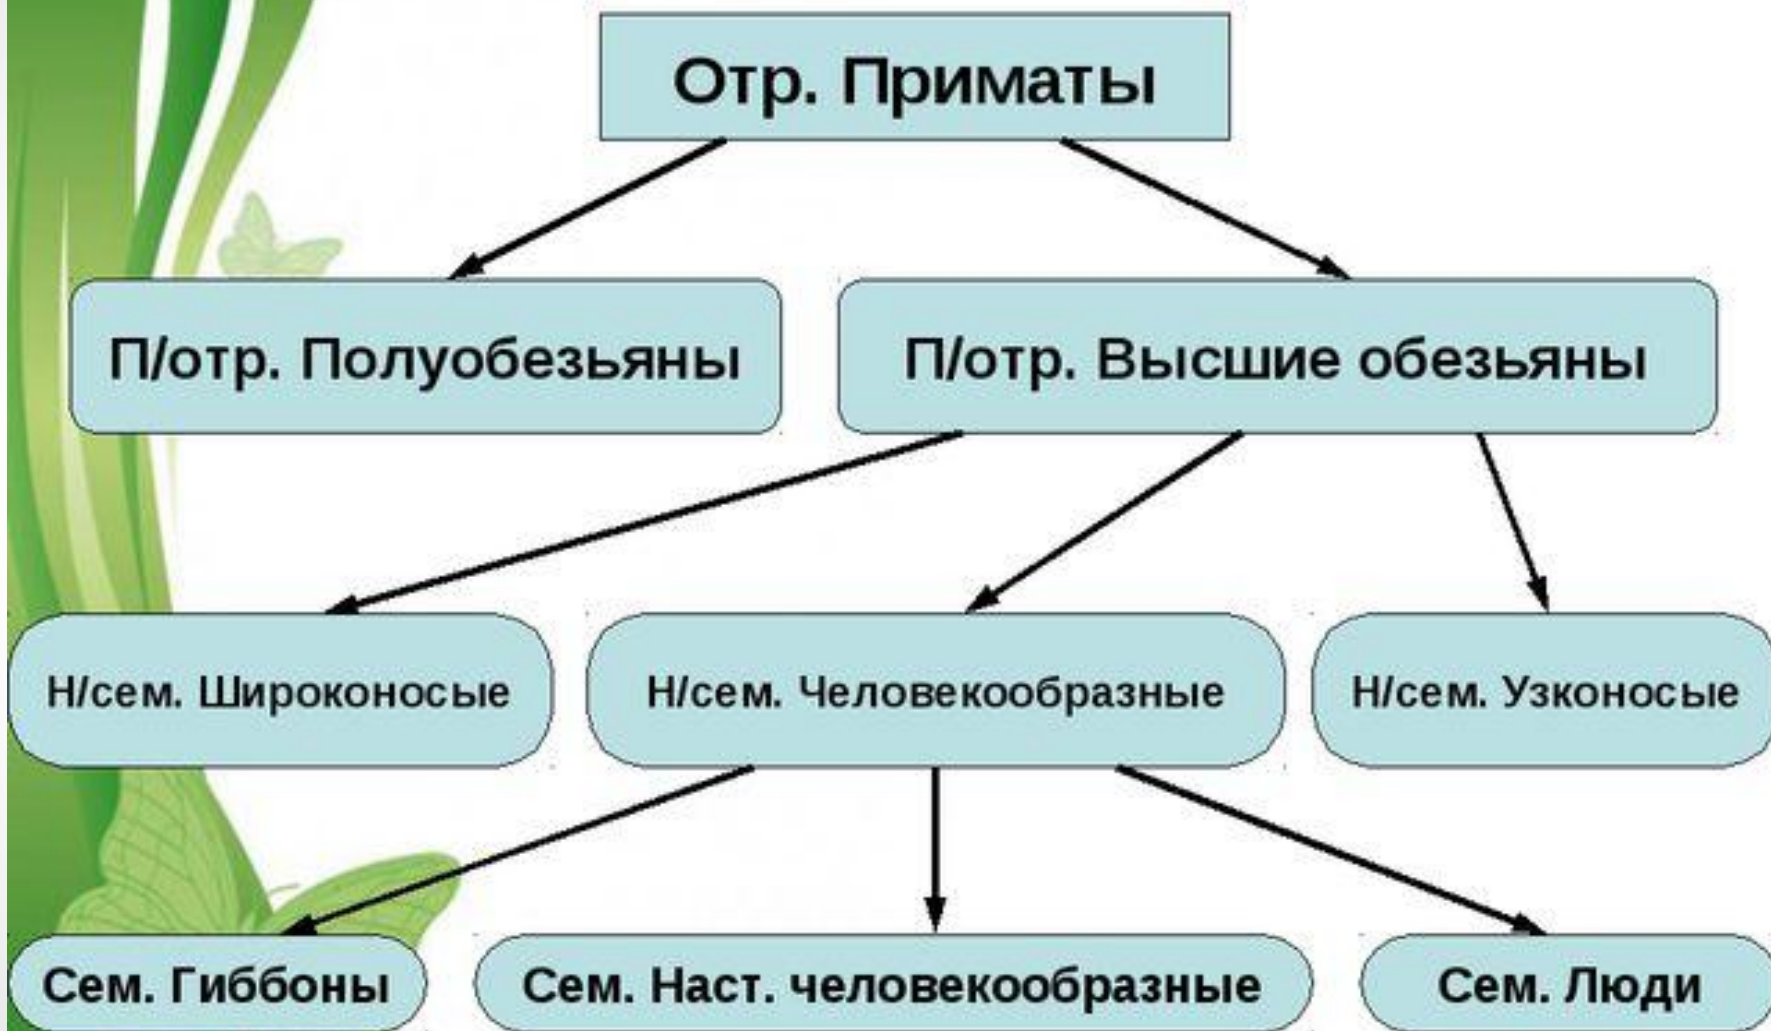

Приматы

Программа «Путешествие по планете Земля»

Педагог Курчавова Н.И.

Продолжите схему.

Классификация отряда:

У обезьян Нового Света (слева) кисть характеризуется непротивопоставленным большим пальцем. У обезьян Старого Света (справа) большой палец кисти противопоставлен остальным.

Систематика приматов

© Stéphane Bailliez