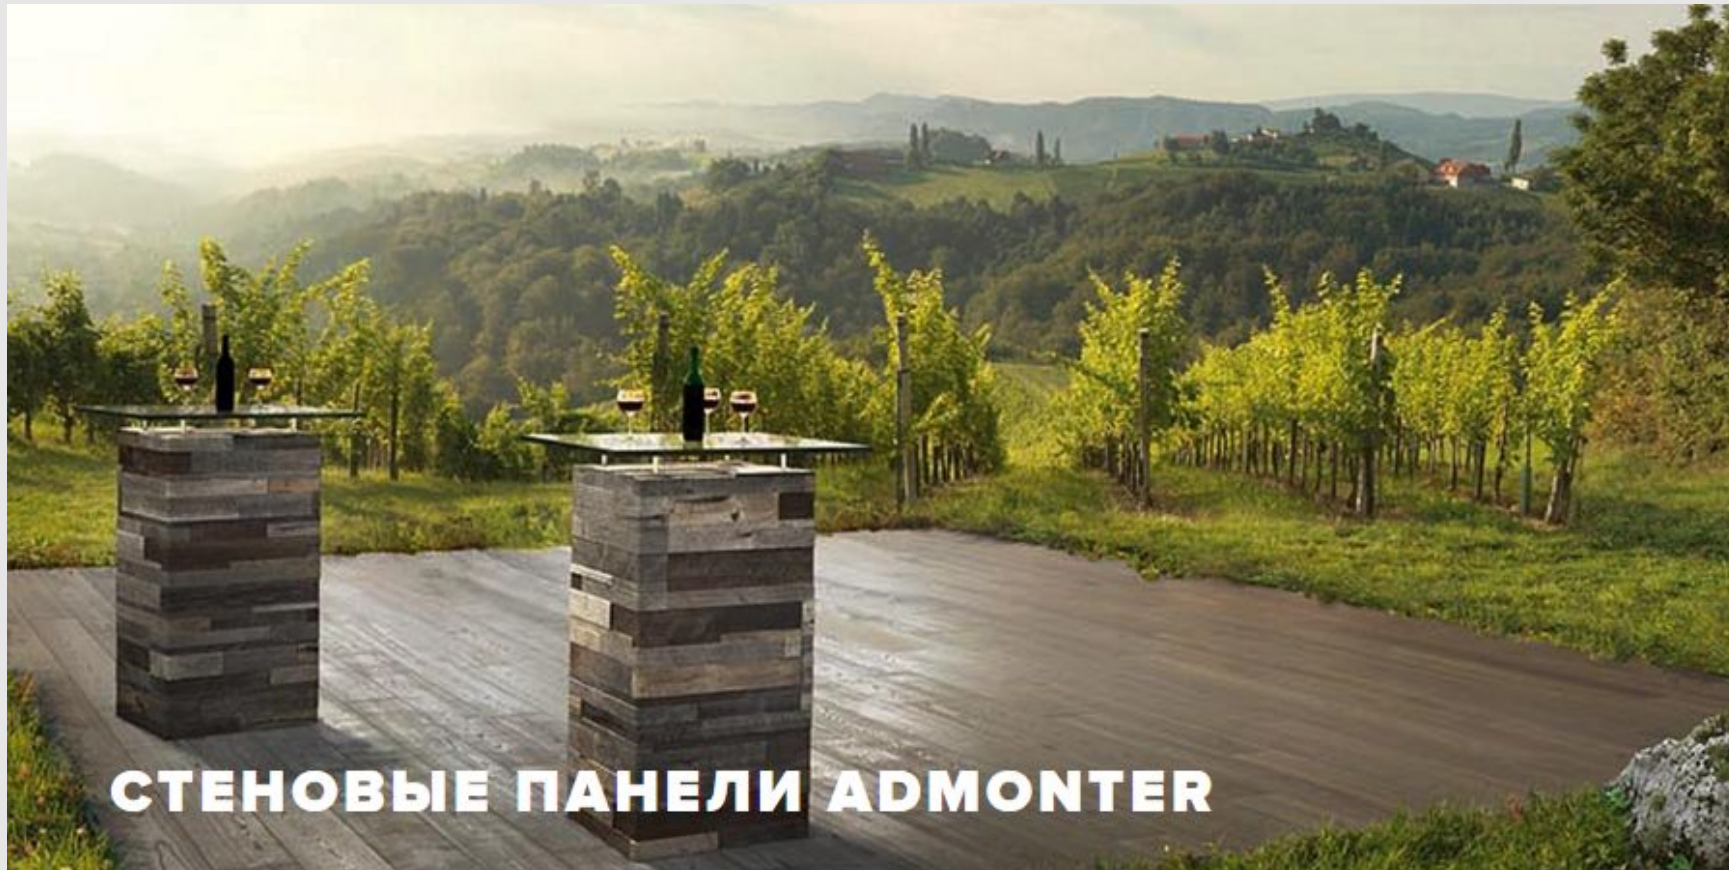

Обработка фотографий

Основной инструмент для обработки фото:

PICASA – программа для сохранения фотографии в заданный размер 1000x500 и 600x400

Внимание!!!

**Фото для блога
должно быть
высокого качества !**