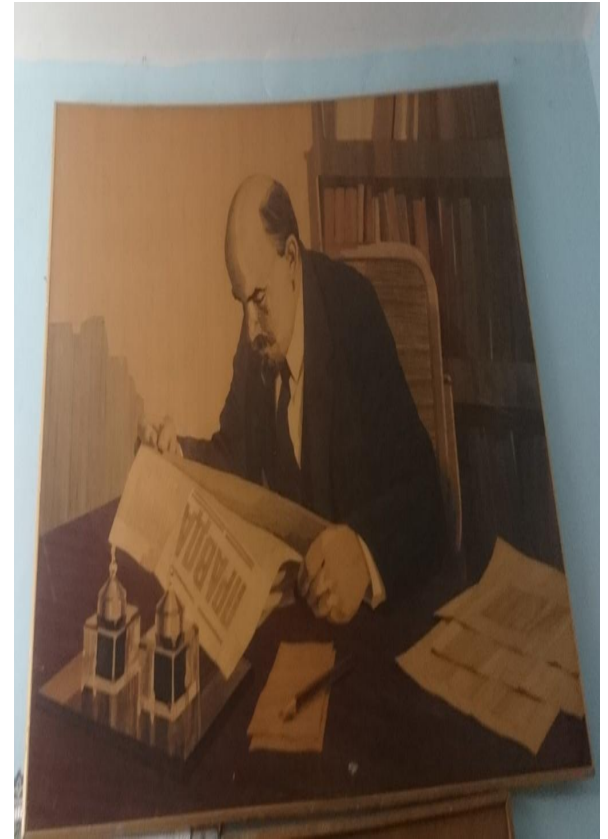

**Байжев
Николай Георгиевич
(1938-2013).**

Родился в с. Новые Сулли Ермекеевского района. Самые ценные работы Н.Г. Байжев выполнял в технике «маркетри». «Маркетри» - сложнейший процесс творческого и технического характера, представляющий собой вид мозаики из фигурных пластинок фанеры – шпонов, которые наклеиваются на основу. Картины Н.Г. Байжева находятся почти во всех союзных республиках бывшего Советского Союза и подарены руководителями нашей страны государственным деятелям более 30 стран мира.

Работы Н.Байжева

Фаиз Амирович Бадыкшин

Родился в 1956 году в
д. Абдулкаримово
Ермекеевского района.

Самодеятельный
художник.

Работы Фаиза Бадыкшина

Работа Рамиля Нагаева

Работы Евгения Макарова

Работы Лябиба Калимулина