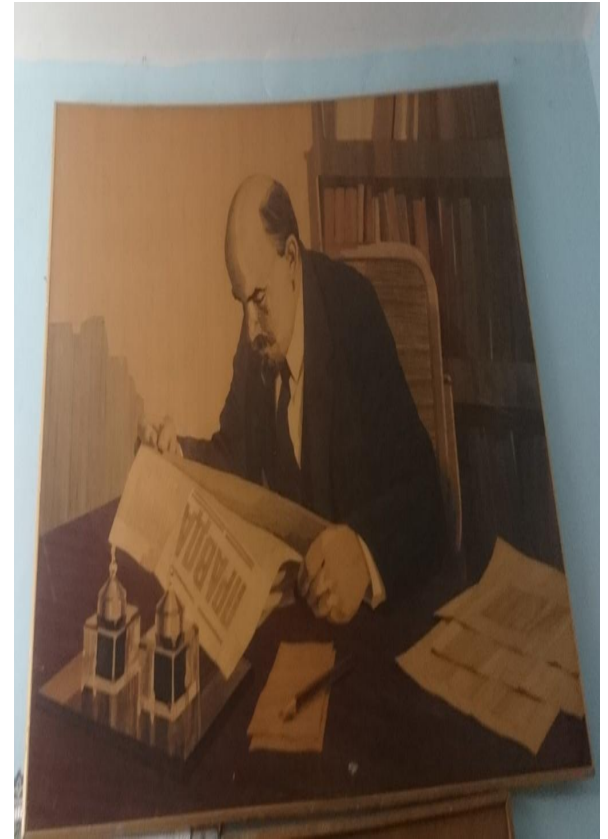

**Байжев  
Николай Георгиевич  
(1938-2013).**

Родился в с. Новые Сулли Ермекеевского района. Самые ценные работы Н.Г. Байжев выполнял в технике «маркетри». «Маркетри» - сложнейший процесс творческого и технического характера, представляющий собой вид мозаики из фигурных пластинок фанеры – шпонов, которые наклеиваются на основу. Картины Н.Г. Байжева находятся почти во всех союзных республиках бывшего Советского Союза и подарены руководителями нашей страны государственным деятелям более 30 стран мира.

## **Фаиз Амирович Бадыкшин**

Родился в 1956 году в  
д. Абдулкаримово  
Ермекеевского района.

Самодеятельный  
художник.