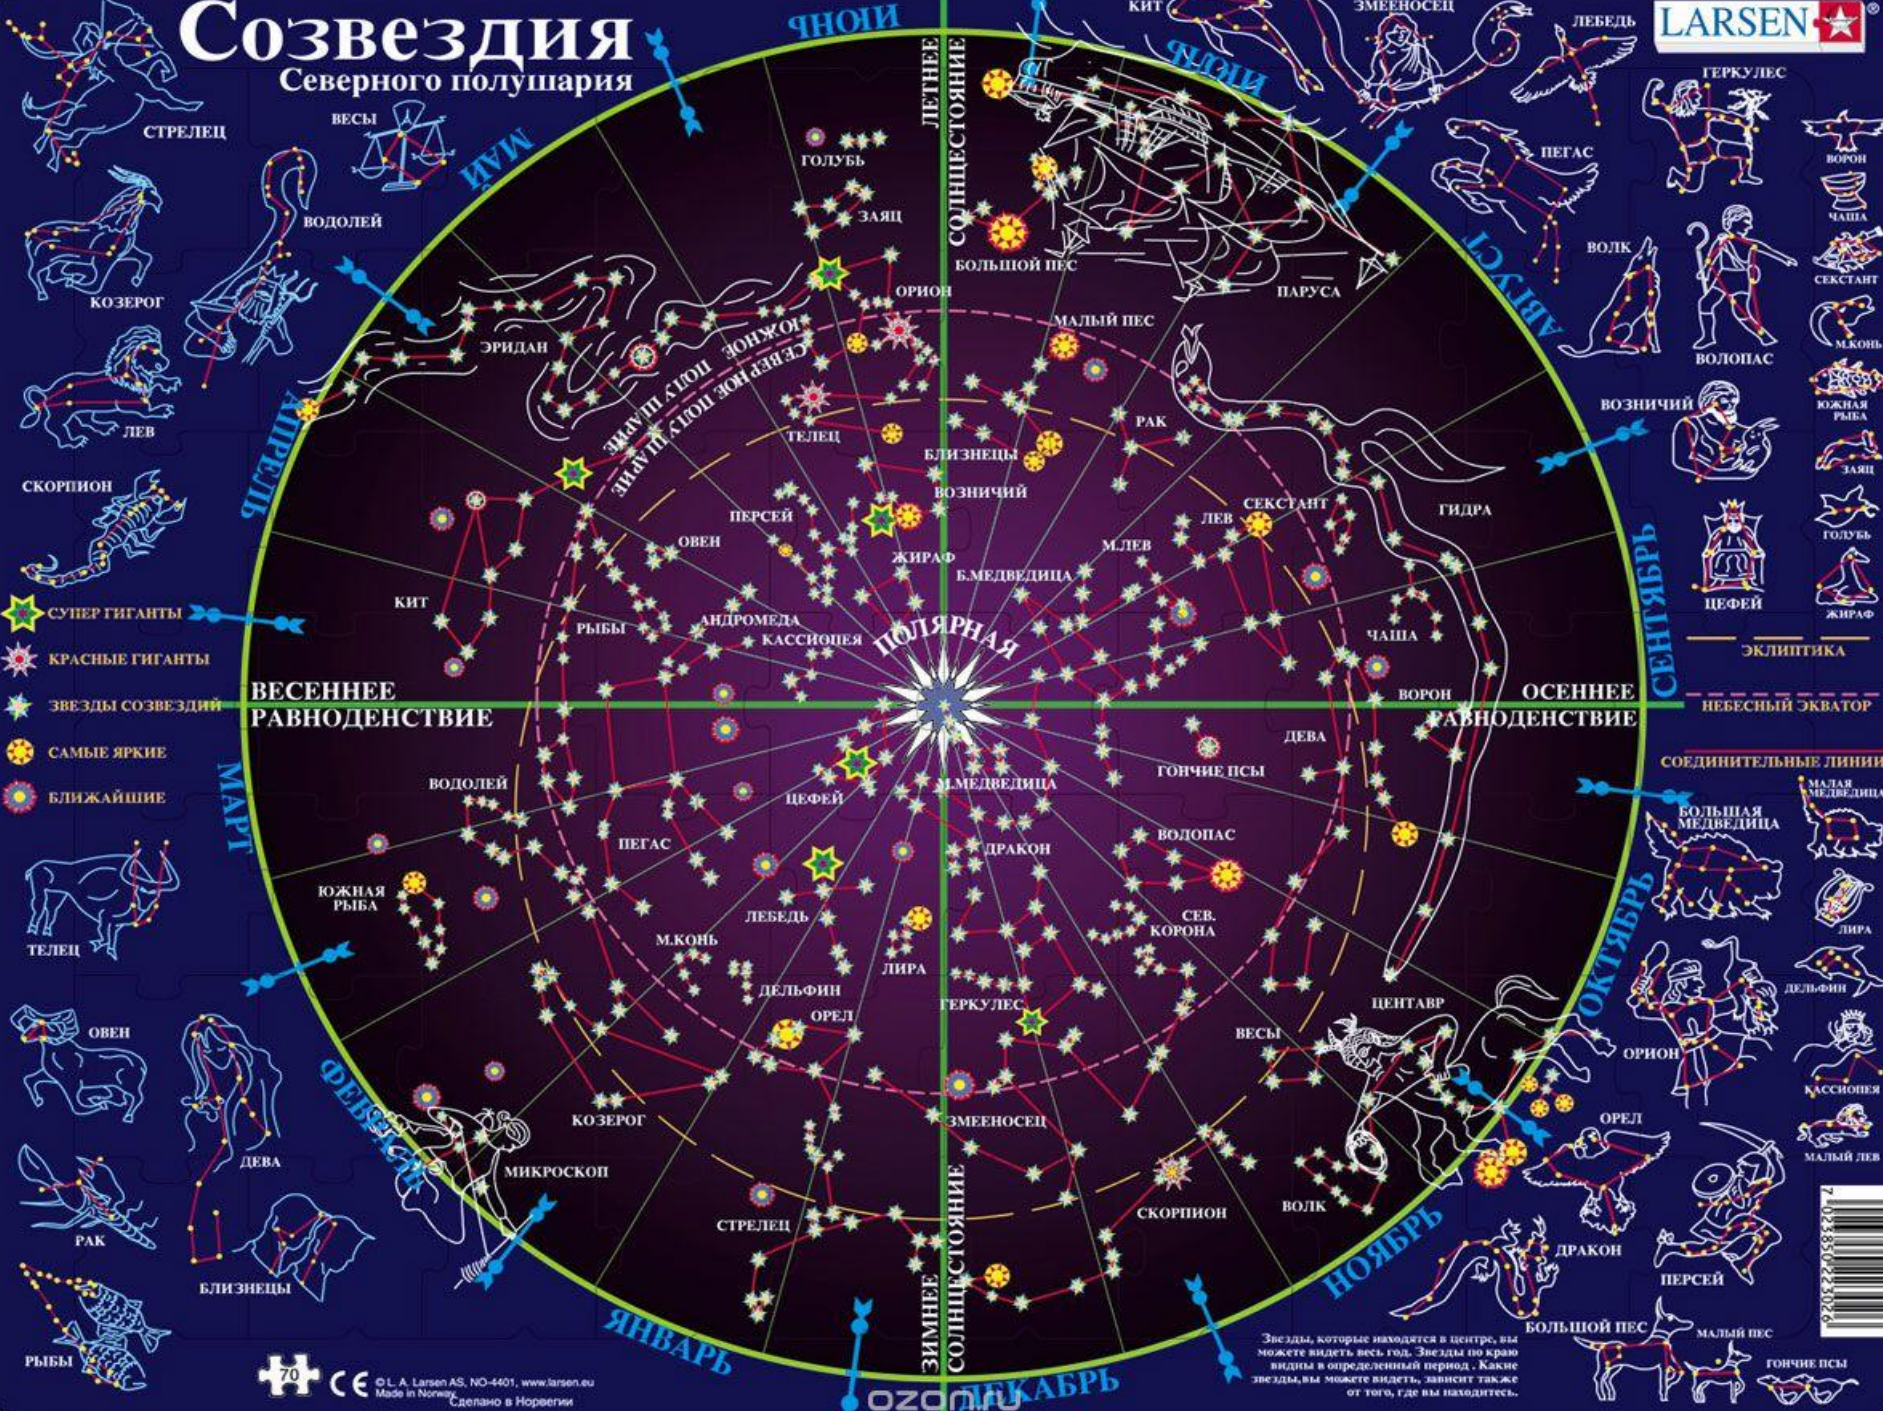

Какая наука изучает созвездия?

- Астрономия
- География
- Системотехника

Наша Земля это...

-Планета

-Звезда

-Огненный шар-болид

Какие созвездия из перечисленных
наиболее известны?

-Большая Медведица

-Кассиопея

-Котёнок

Созвездия Северного полушария

- СТРЕЛЕЦ
- КОЗЕРОГ
- ЛЕВ
- СКОРПИОН
- СУПЕР ГИГАНТЫ
- КРАСНЫЕ ГИГАНТЫ
- ЗВЕЗДЫ СОЗВЕЗДИЙ
- САМЫЕ ЯРКИЕ
- БЛИЖАЙШИЕ
- ТЕЛЕЦ
- ОВЕН
- ДЕВА
- РАК
- БЛИЗНЕЦЫ
- РЫБЫ

- ГЕРКУЛЕС
- ВОРОН
- ЧАША
- СЕКСТАНТ
- М.КОНЬ
- ЮЖНАЯ РЫБА
- ЗАЯЦ
- ГОЛУБЬ
- ЖИРАФ
- ЭКЛИПТИКА
- НЕБЕСНЫЙ ЭКВАТОР
- СОЕДИНИТЕЛЬНЫЕ ЛИНИИ
- МАЛАЯ МЕДВЕДИЦА
- БОЛЬШАЯ МЕДВЕДИЦА
- ЛИРА
- ДЕЛЬФИН
- КАССИОПЕЯ
- МАЛЫЙ ЛЕВ
- ОРИОН
- ОРЕЛ
- ДРАКОН
- ПЕРСЕЙ
- БОЛЬШОЙ ПЕС
- МАЛЫЙ ПЕС
- ГОЛЧИЕ ПСЫ

Звезды, которые находятся в центре, вы можете видеть весь год. Звезды по краю видны в определенный период. Какие звезды вы можете видеть, зависит также от того, где вы находитесь.

Древний мореплаватель
ориентировался...