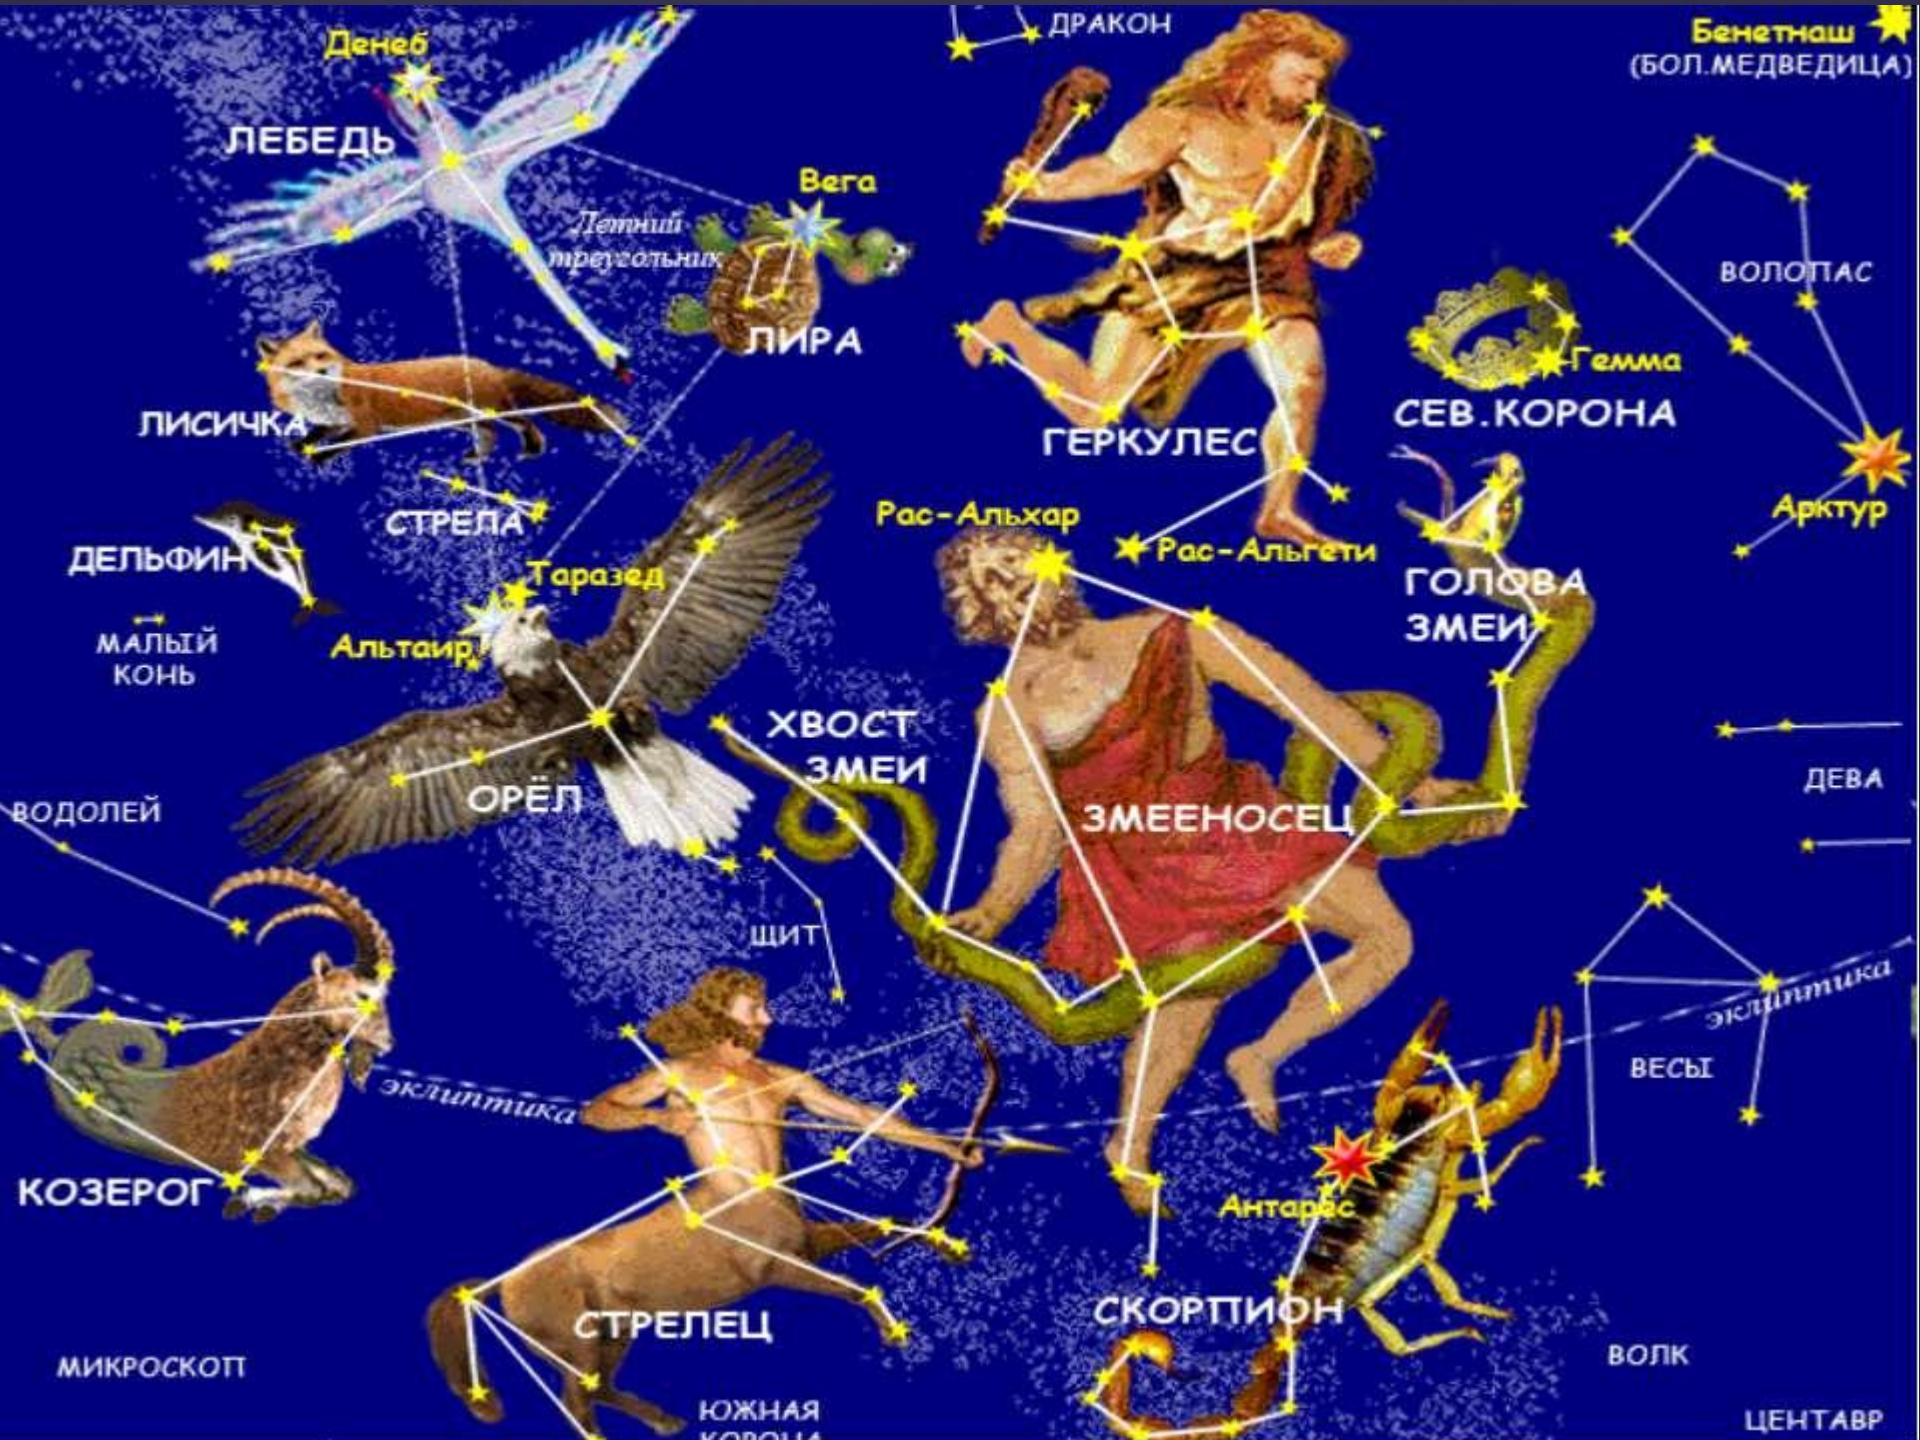

-Кассиопея

-Котёнок

Созвездия Северного полушария

- СТРЕЛЕЦ
- КОЗЕРОГ
- ЛЕВ
- СКОРПИОН
- СУПЕР ГИГАНТЫ
- КРАСНЫЕ ГИГАНТЫ
- ЗВЕЗДЫ СОЗВЕЗДИЙ
- САМЫЕ ЯРКИЕ
- БЛИЖАЙШИЕ
- ТЕЛЕЦ
- ОВЕН
- ДЕВА
- РАК
- БЛИЗНЕЦЫ
- РЫБЫ

- ГЕРКУЛЕС
- ВОРОН
- ЧАША
- СЕКСТАНТ
- М.КОНЬ
- ЮЖНАЯ РЫБА
- ЗАЯЦ
- ГОЛУБЬ
- ЖИРАФ
- ЭКЛИПТИКА
- НЕБЕСНЫЙ ЭКВАТОР
- СОЕДИНИТЕЛЬНЫЕ ЛИНИИ
- МАЛАЯ МЕДВЕДИЦА
- БОЛЬШАЯ МЕДВЕДИЦА
- ЛИРА
- ДЕЛЬФИН
- КАССИОПЕЯ
- МАЛЫЙ ЛЕВ
- ОРИОН
- ОРЕЛ
- ДРАКОН
- ПЕРСЕЙ
- БОЛЬШОЙ ПЕС
- МАЛЫЙ ПЕС
- ГОЛЧИЕ ПСЫ

Звезды, которые находятся в центре, вы можете видеть весь год. Звезды по краю видны в определенный период. Какие звезды вы можете видеть, зависит также от того, где вы находитесь.

Древний мореплаватель
ориентировался...