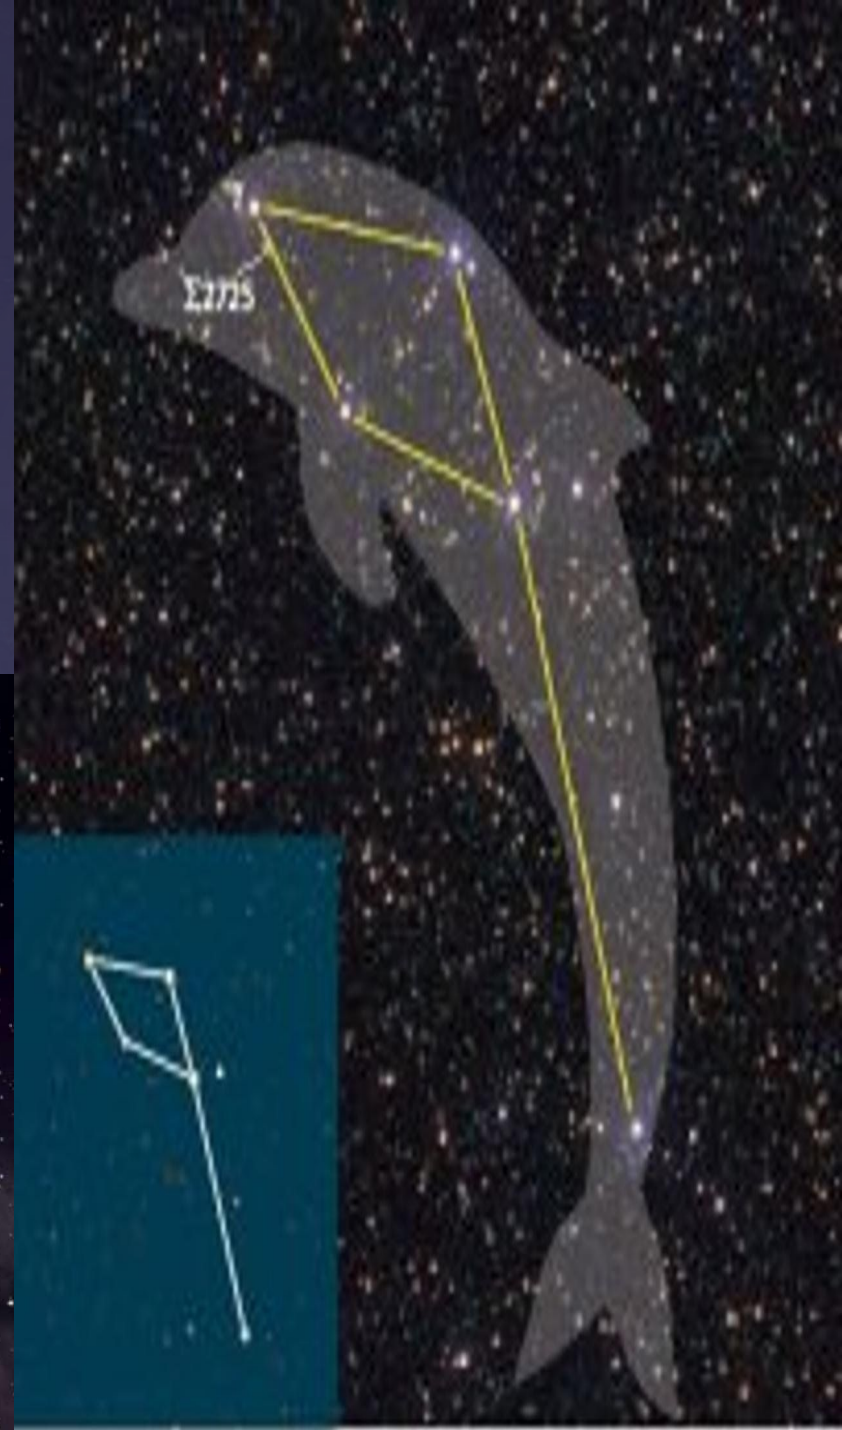

Навигация по звездному небу...

Что такое созвездие?

- Группа звёзд на небе
- Участок неба
- Временное образование звёзд

Всегда ли присутствуют звёзды на небе?

-Нет, только ночью

-Всегда

-В предутренние часы

- ГЕРКУЛЕС
- ВОРОН
- ЧАША
- СЕКСТАНТ
- М.КОНЬ
- ЮЖНАЯ РЫБА
- ЗАЯЦ
- ГОЛУБЬ
- ЖИРАФ
- ЭКЛИПТИКА
- НЕБЕСНЫЙ ЭКВАТОР
- СОЕДИНИТЕЛЬНЫЕ ЛИНИИ
- МАЛАЯ МЕДВЕДИЦА
- БОЛЬШАЯ МЕДВЕДИЦА
- ЛИРА
- ДЕЛЬФИН
- КАССИОПЕЯ
- МАЛЫЙ ЛЕВ
- ОРИОН
- ОРЕЛ
- ДРАКОН
- ПЕРСЕЙ
- БОЛЬШОЙ ПЕС
- МАЛЫЙ ПЕС
- ГОНЧИЕ ПСЫ

Звезды, которые находятся в центре, вы можете видеть весь год. Звезды по краю видны в определенный период. Какие звезды вы можете видеть, зависит также от того, где вы находитесь.

Древний мореплаватель
ориентировался...