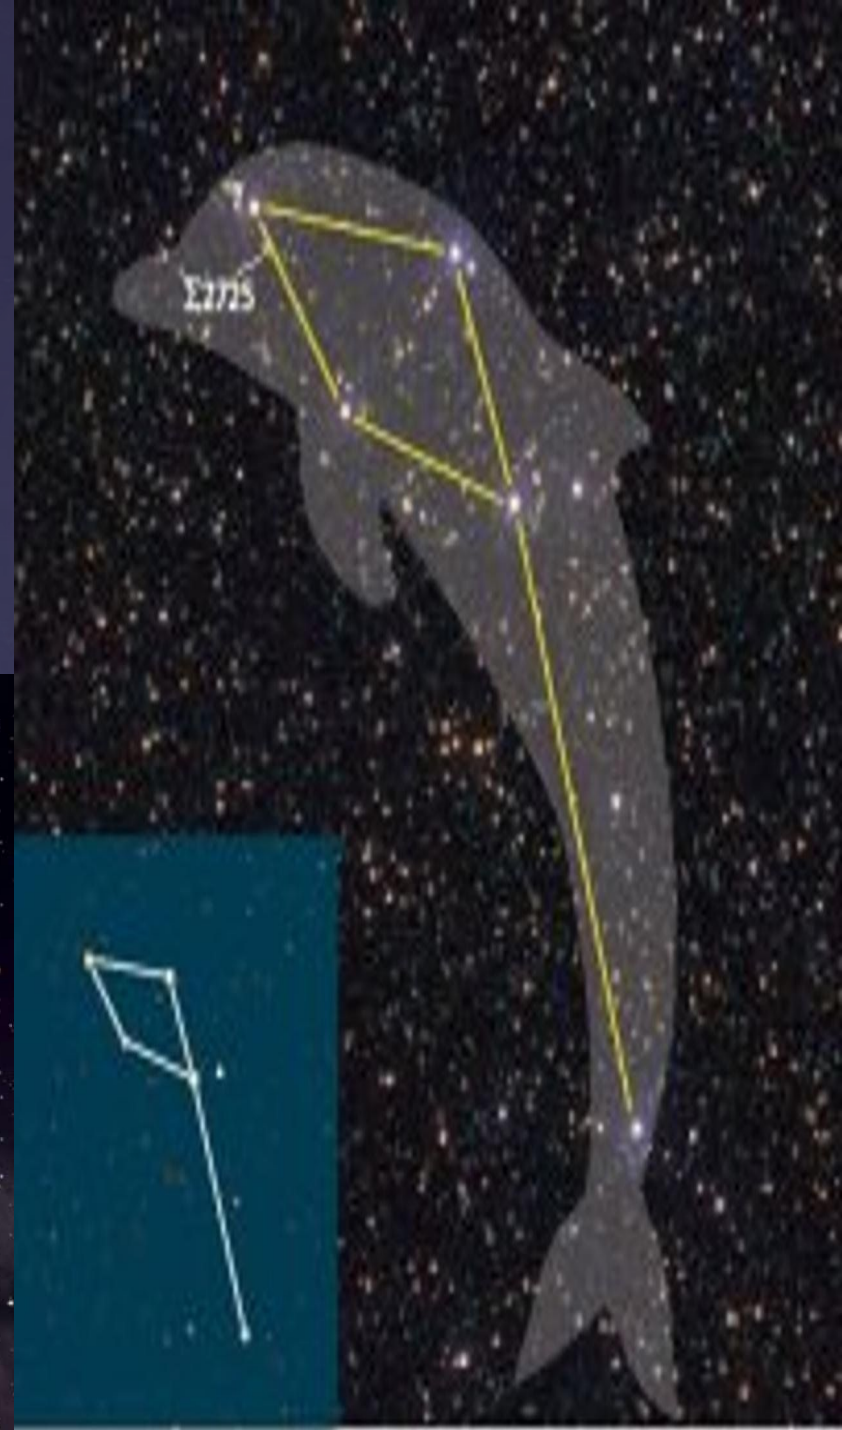

Навигация по звездному небу...

Что такое созвездие?

- Группа звёзд на небе
- Участок неба
- Временное образование звёзд

Всегда ли присутствуют звёзды на небе?

-Нет, только ночью

-Всегда

-В предутренние часы

- ГЕРКУЛЕС
- ВОРОН
- ЧАША
- СЕКСТАНТ
- М.КОНЬ
- ЮЖНАЯ РЫБА
- ЗАЯЦ
- ГОЛУБЬ
- ЖИРАФ
- ЭКЛИПТИКА
- НЕБЕСНЫЙ ЭКВАТОР
- СОЕДИНИТЕЛЬНЫЕ ЛИНИИ
- МАЛАЯ МЕДВЕДИЦА
- БОЛЬШАЯ МЕДВЕДИЦА
- ЛИРА
- ДЕЛЬФИН
- КАССИОПЕЯ
- МАЛЫЙ ЛЕВ
- ОРИОН
- ОРЕЛ
- ДРАКОН
- ПЕРСЕЙ
- БОЛЬШОЙ ПЕС
- МАЛЫЙ ПЕС
- ГОЛЧИЕ ПСЫ

Звезды, которые находятся в центре, вы можете видеть весь год. Звезды по краю видны в определенный период. Какие звезды вы можете видеть, зависит также от того, где вы находитесь.

Древний мореплаватель
ориентировался...