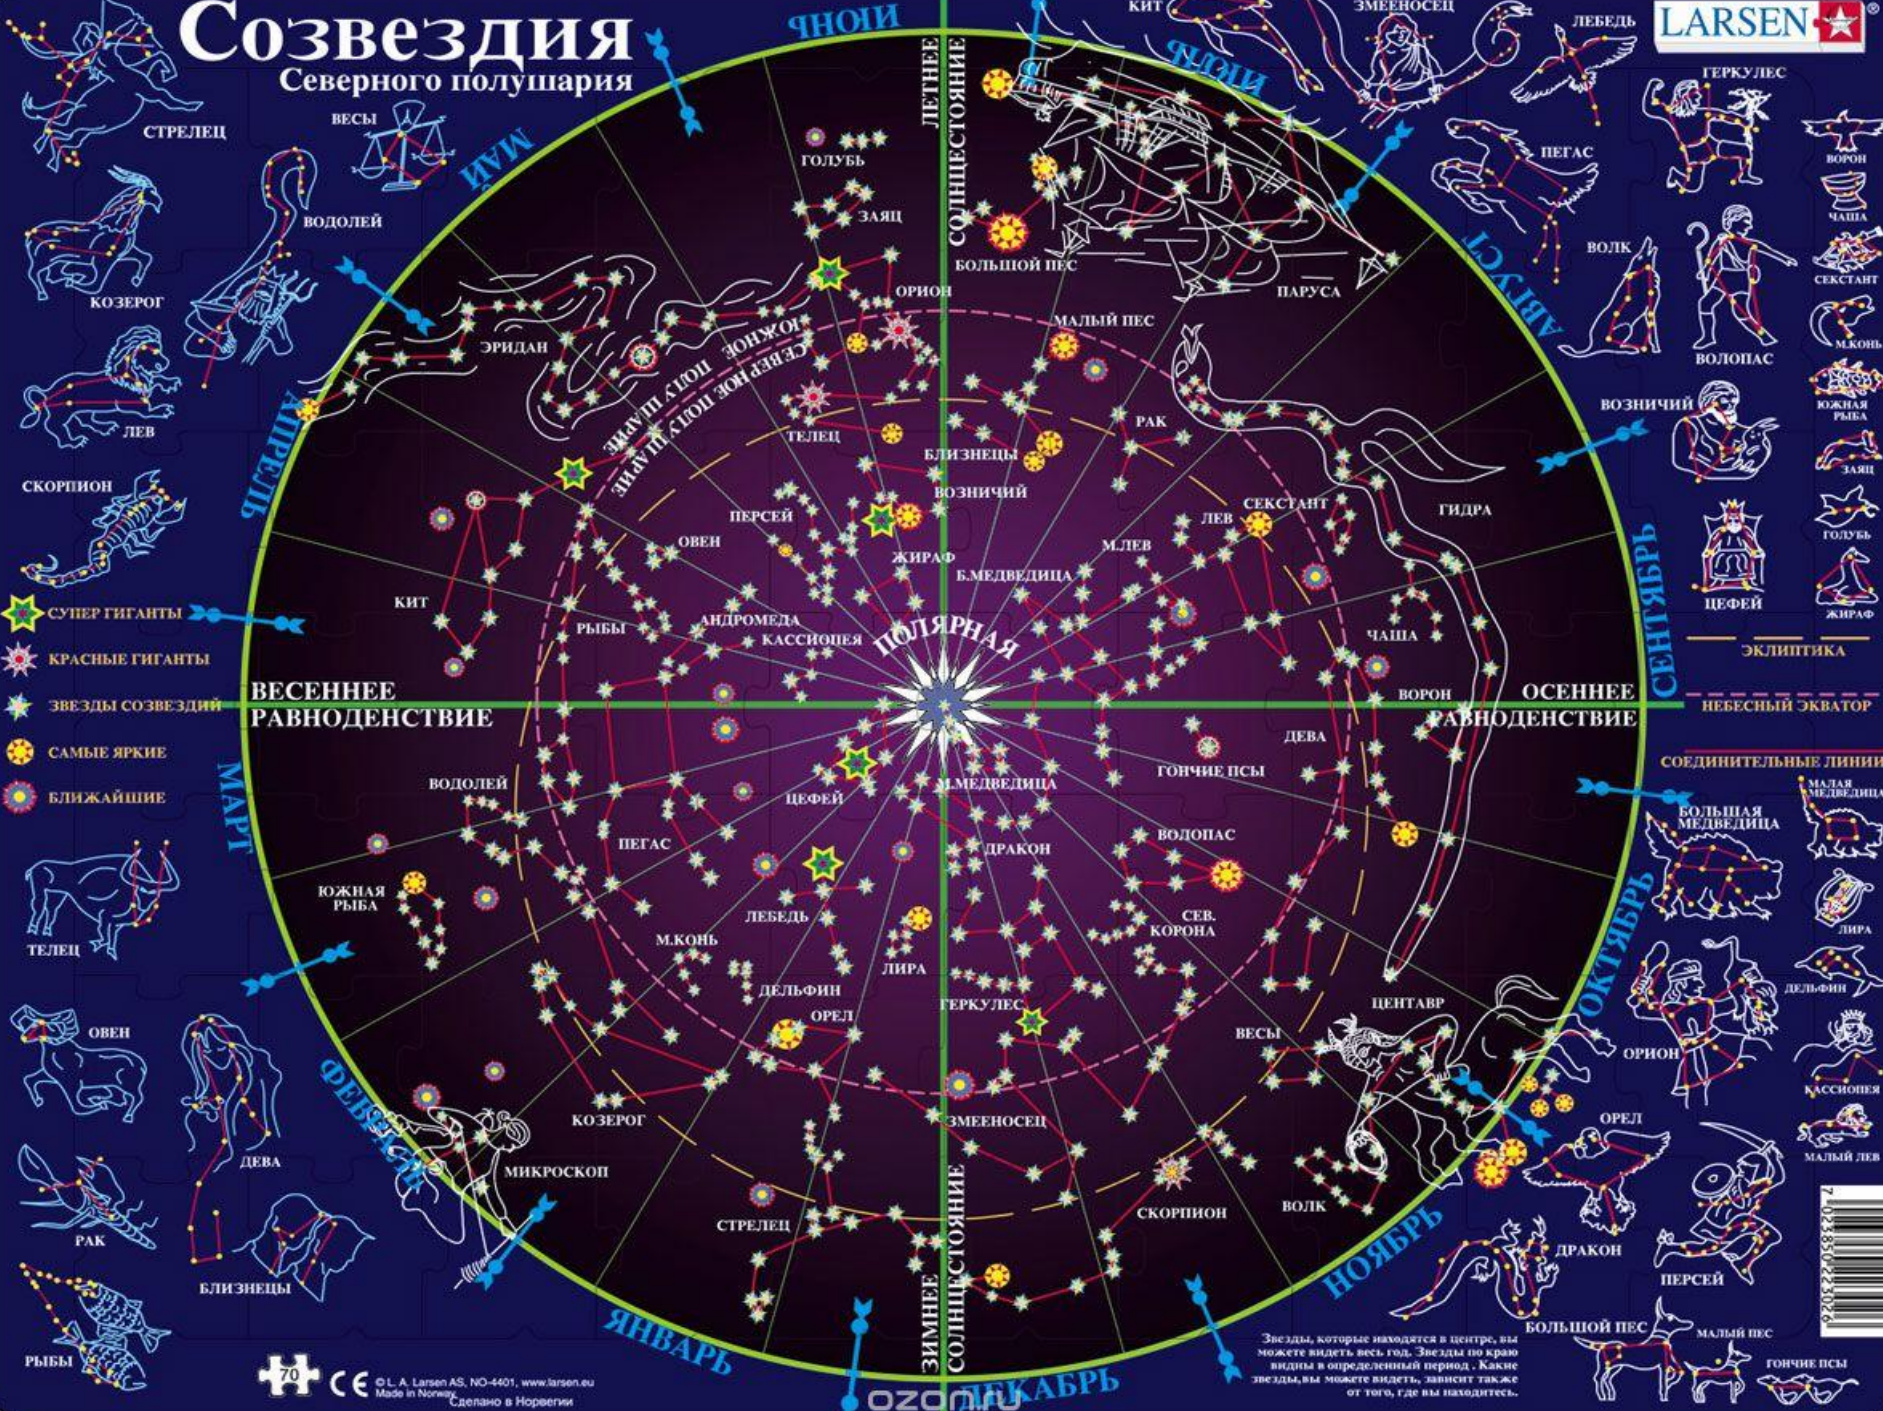

Какая наука изучает созвездия?

- Астрономия
- География
- Системотехника

Наша Земля это...

-Планета

-Звезда

-Огненный шар-болид

Какие созвездия из перечисленных
наиболее известны?

-Большая Медведица

-Кассиопея

-Котёнок

Созвездия Северного полушария

- СТРЕЛЕЦ
- КОЗЕРОГ
- ЛЕВ
- СКОРПИОН
- СУПЕР ГИГАНТЫ
- КРАСНЫЕ ГИГАНТЫ
- ЗВЕЗДЫ СОЗВЕЗДИЙ
- САМЫЕ ЯРКИЕ
- БЛИЖАЙШИЕ
- ТЕЛЕЦ
- ОВЕН
- ДЕВА
- РАК
- БЛИЗНЕЦЫ
- РЫБЫ

- ГЕРКУЛЕС
- ВОРОН
- ЧАША
- СЕКСТАНТ
- М.КОНЬ
- ЮЖНАЯ РЫБА
- ЗАЯЦ
- ГОЛУБЬ
- ЖИРАФ
- ЭКЛИПТИКА
- НЕБЕСНЫЙ ЭКВАТОР
- СОЕДИНИТЕЛЬНЫЕ ЛИНИИ
- МАЛАЯ МЕДВЕДИЦА
- БОЛЬШАЯ МЕДВЕДИЦА
- ЛИРА
- ДЕЛЬФИН
- КАССИОПЕЯ
- МАЛЫЙ ЛЕВ
- ОРИОН
- ОРЕЛ
- ДРАКОН
- ПЕРСЕЙ
- БОЛЬШОЙ ПЕС
- МАЛЫЙ ПЕС
- ГОНЧИЕ ПСЫ

Звезды, которые находятся в центре, вы можете видеть весь год. Звезды по краю видны в определенный период. Какие звезды вы можете видеть, зависит также от того, где вы находитесь.

Древний мореплаватель
ориентировался...