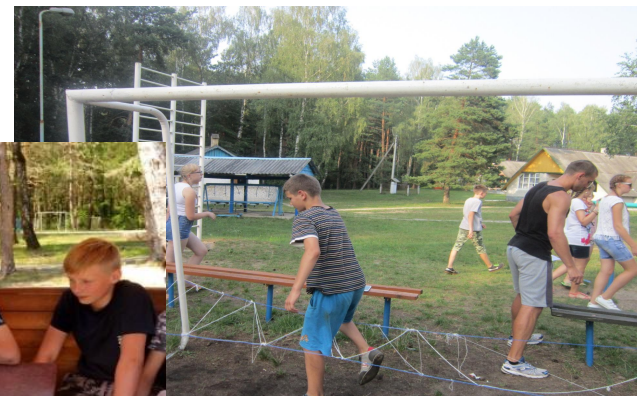

Государственное учреждение
«Зельвенский районный
оздоровительный лагерь
«Голубая волна»

**ПРИГЛАШАЕТ
РЕБЯТ!!!**

Отдел образования Зельвенского районного исполнительного комитета приглашает на оздоровление детей вашего города в летний период 2021 года в ГУ «Зельвенский районный оздоровительный лагерь «Голубая волна».

Пятиразовое питание: натуральные соки, свежие фрукты, выпечка и многое другое

На территории размещены площадки для игр, спортивный городок, футбольное поле, места для отдыха

Военно-спортивная игра «Лазертаг»

Ребят ждут разнообразные игры, познавательные и интеллектуальные конкурсы, развлечения, спортивные праздники

Оборудован пляж для купания

**Зельвенский районный оздоровительный лагерь
«Голубая волна» приглашает вас отдохнуть в
живописном месте на берегу водохранилища...**