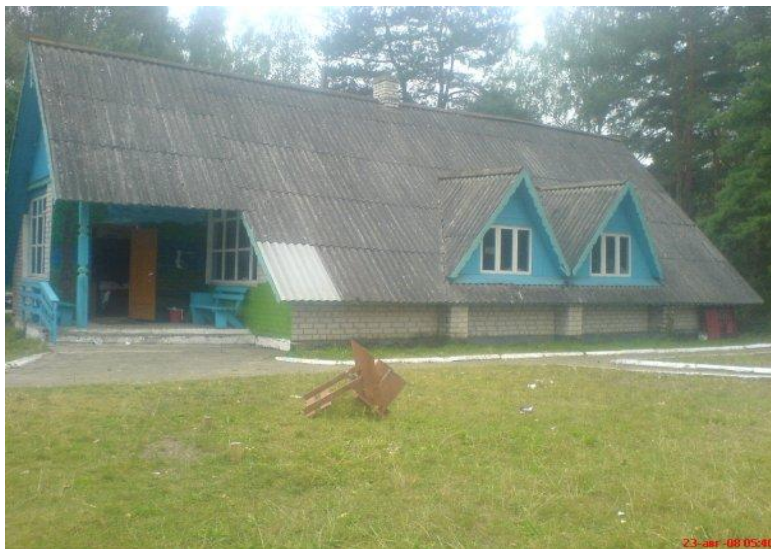

Государственное учреждение
«Зельвенский районный
оздоровительный лагерь
«Голубая волна»

**ПРИГЛАШАЕТ
РЕБЯТ!!!**

Отдел образования Зельвенского районного исполнительного комитета приглашает на оздоровление детей вашего города в летний период 2021 года в ГУ «Зельвенский районный оздоровительный лагерь «Голубая волна».

Лагерь функционирует в 4 смены

1 смена 07.06.2021-24.06.2021

2 смена 28.06.2021-15.07.2021

3 смена 19.07.2021-05.08.2021

4 смена 09.08.2021-26.08.2021

**Проживание в уютных корпусах,
которые имеют отдельные комнаты для мальчиков и девочек**