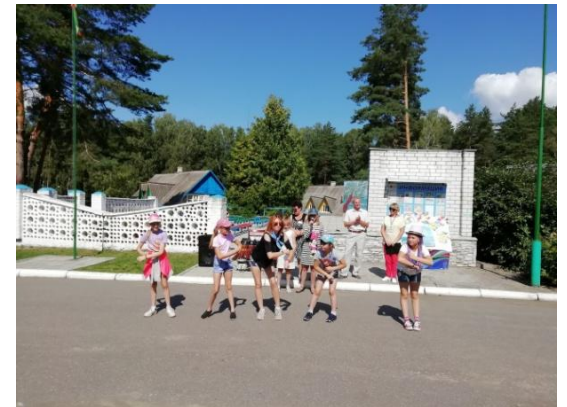

Государственное учреждение
«Зельвенский районный
оздоровительный лагерь
«Голубая волна»

**ПРИГЛАШАЕТ
РЕБЯТ!!!**

Отдел образования Зельвенского районного исполнительного комитета приглашает на оздоровление детей вашего города в летний период 2021 года в ГУ «Зельвенский районный оздоровительный лагерь «Голубая волна».

Ребят ждут разнообразные игры, познавательные и интеллектуальные конкурсы, развлечения, спортивные праздники

Оборудован пляж для купания

**Зельвенский районный оздоровительный лагерь
«Голубая волна» приглашает вас отдохнуть в
живописном месте на берегу водохранилища...**