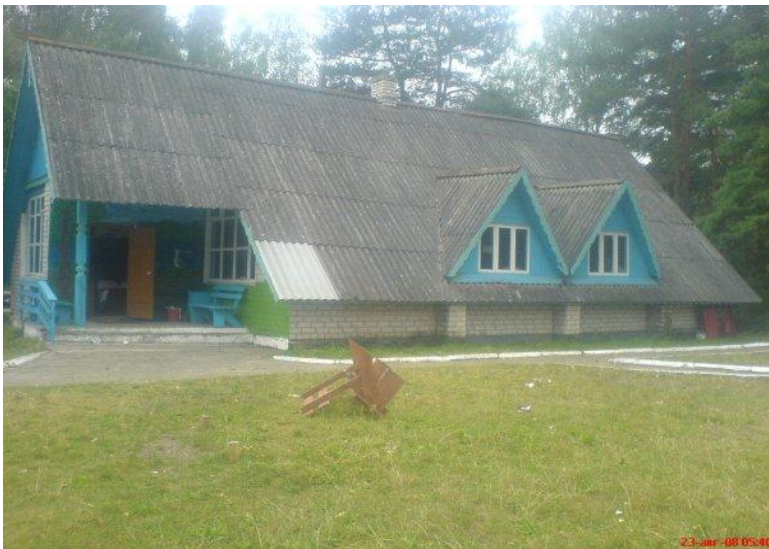

Государственное учреждение
«Зельвенский районный
оздоровительный лагерь
«Голубая волна»

**ПРИГЛАШАЕТ
РЕБЯТ!!!**

Отдел образования Зельвенского районного исполнительного комитета приглашает на оздоровление детей вашего города в летний период 2021 года в ГУ «Зельвенский районный оздоровительный лагерь «Голубая волна».

Лагерь функционирует в 4 смены

1 смена 07.06.2021-24.06.2021

2 смена 28.06.2021-15.07.2021

3 смена 19.07.2021-05.08.2021

4 смена 09.08.2021-26.08.2021

**Проживание в уютных корпусах,
которые имеют отдельные комнаты для мальчиков и девочек**