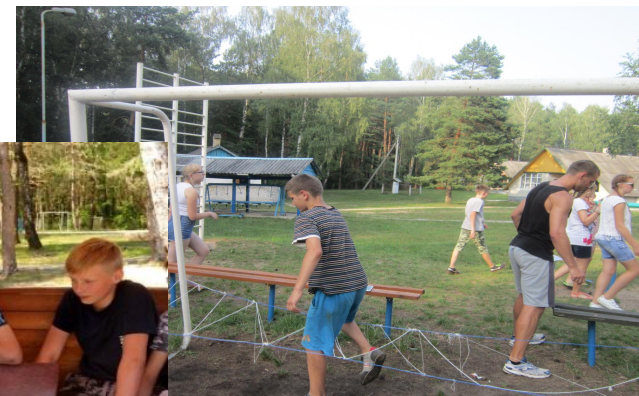

Государственное учреждение
«Зельвенский районный
оздоровительный лагерь
«Голубая волна»

**ПРИГЛАШАЕТ
РЕБЯТ!!!**

Отдел образования Зельвенского районного исполнительного комитета приглашает на оздоровление детей вашего города в летний период 2021 года в ГУ «Зельвенский районный оздоровительный лагерь «Голубая волна».

Пятиразовое питание: натуральные соки, свежие фрукты, выпечка и многое другое

На территории размещены площадки для игр, спортивный городок, футбольное поле, места для отдыха

Военно-спортивная игра «Лазертаг»

Ребят ждут разнообразные игры, познавательные и интеллектуальные конкурсы, развлечения, спортивные праздники

Оборудован пляж для купания

**Зельвенский районный оздоровительный лагерь
«Голубая волна» приглашает вас отдохнуть в
живописном месте на берегу водохранилища...**