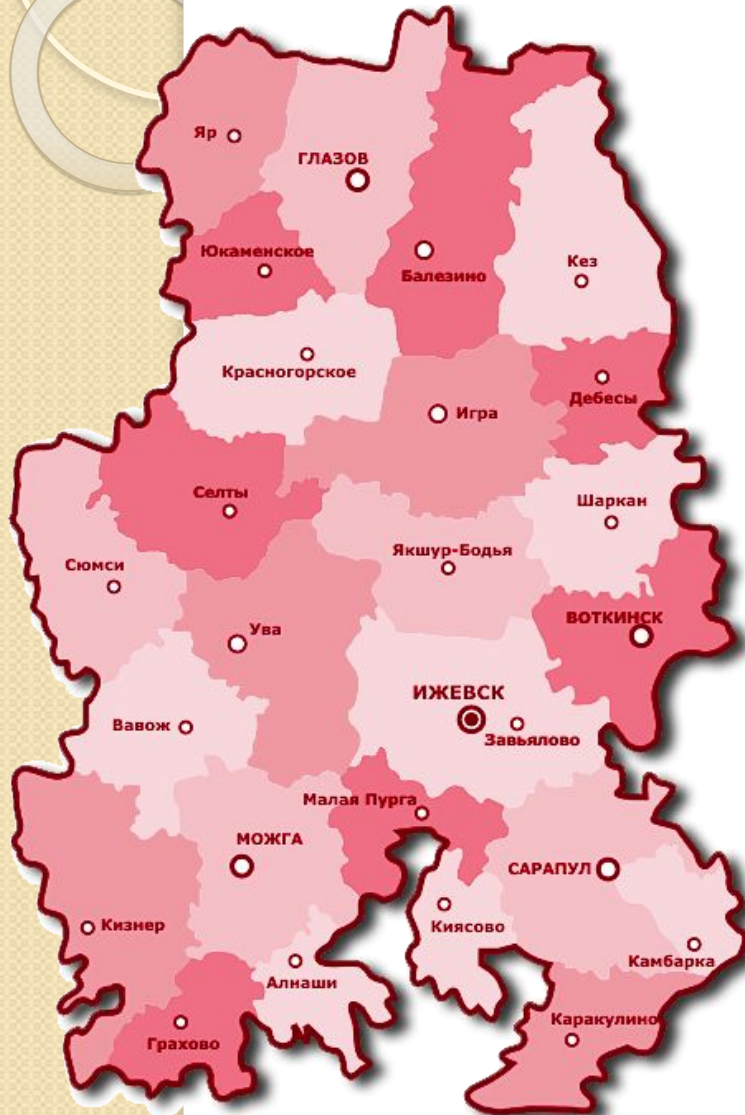

Деревня Бобья-Уча Малопургинского района

Выполнила: Сильвестрова Наталия
1 курс, ИУФФУиЖ

Малопургинский район (удм. Пичи Пурга ёрос)

Географическое положение

● Река Иж

● Река Постолка

Деревня Бобья-Уча (удм. Эдэйгурт)

Население: 874 человека

Площадь: 82,42 км²

Река Эдэйгурт

Река Цыгановка

Мырк ошмес

Сидоров родник и
купель им. Ушакова