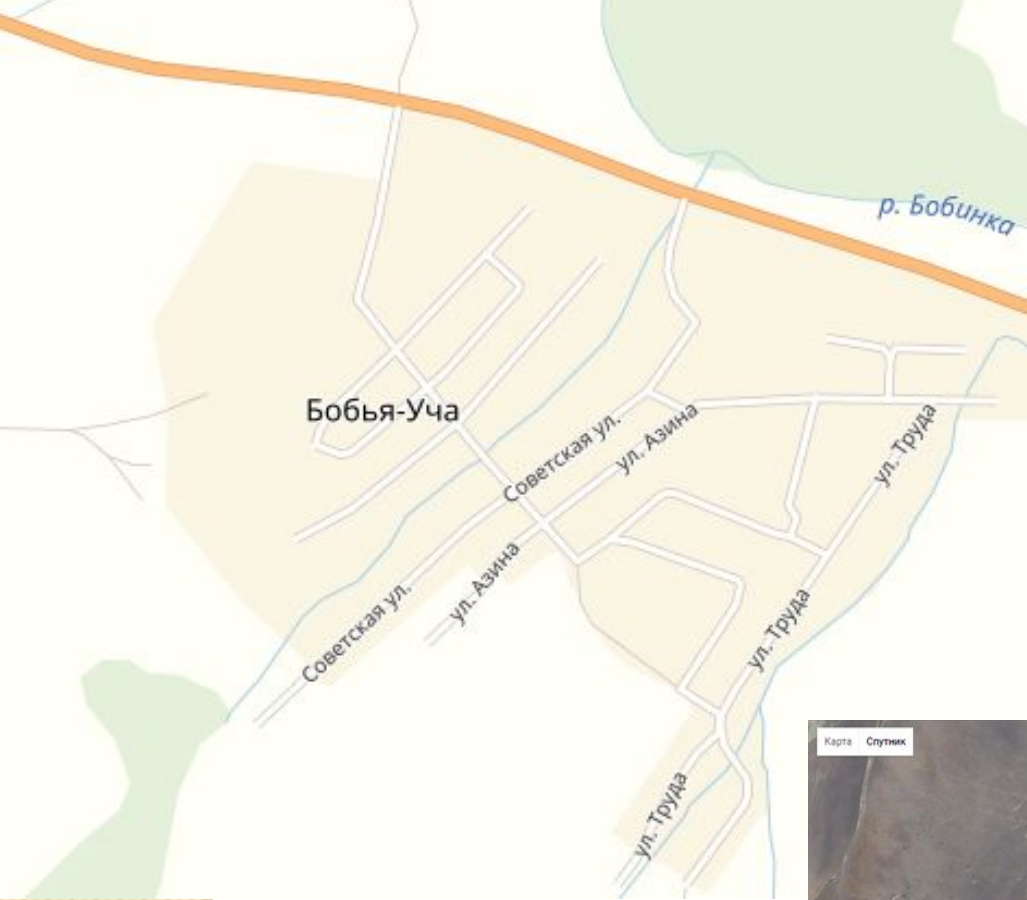

Деревня Бобья-Уча Малопургинского района

Выполнила: Сильвестрова Наталия
1 курс, ИУФФУиЖ

Малопургинский район (удм. Пичи Пурга ёрос)

Географическое положение

● Река Иж

● Река Постолка

Деревня Бобья-Уча (удм. Эдэйгурт)

Население: 874 человека

Площадь: 82,42 км²

Река Эдэйгурт

Река Цыгановка

Мырк ошмес

Сидоров родник и
купель им. Ушакова