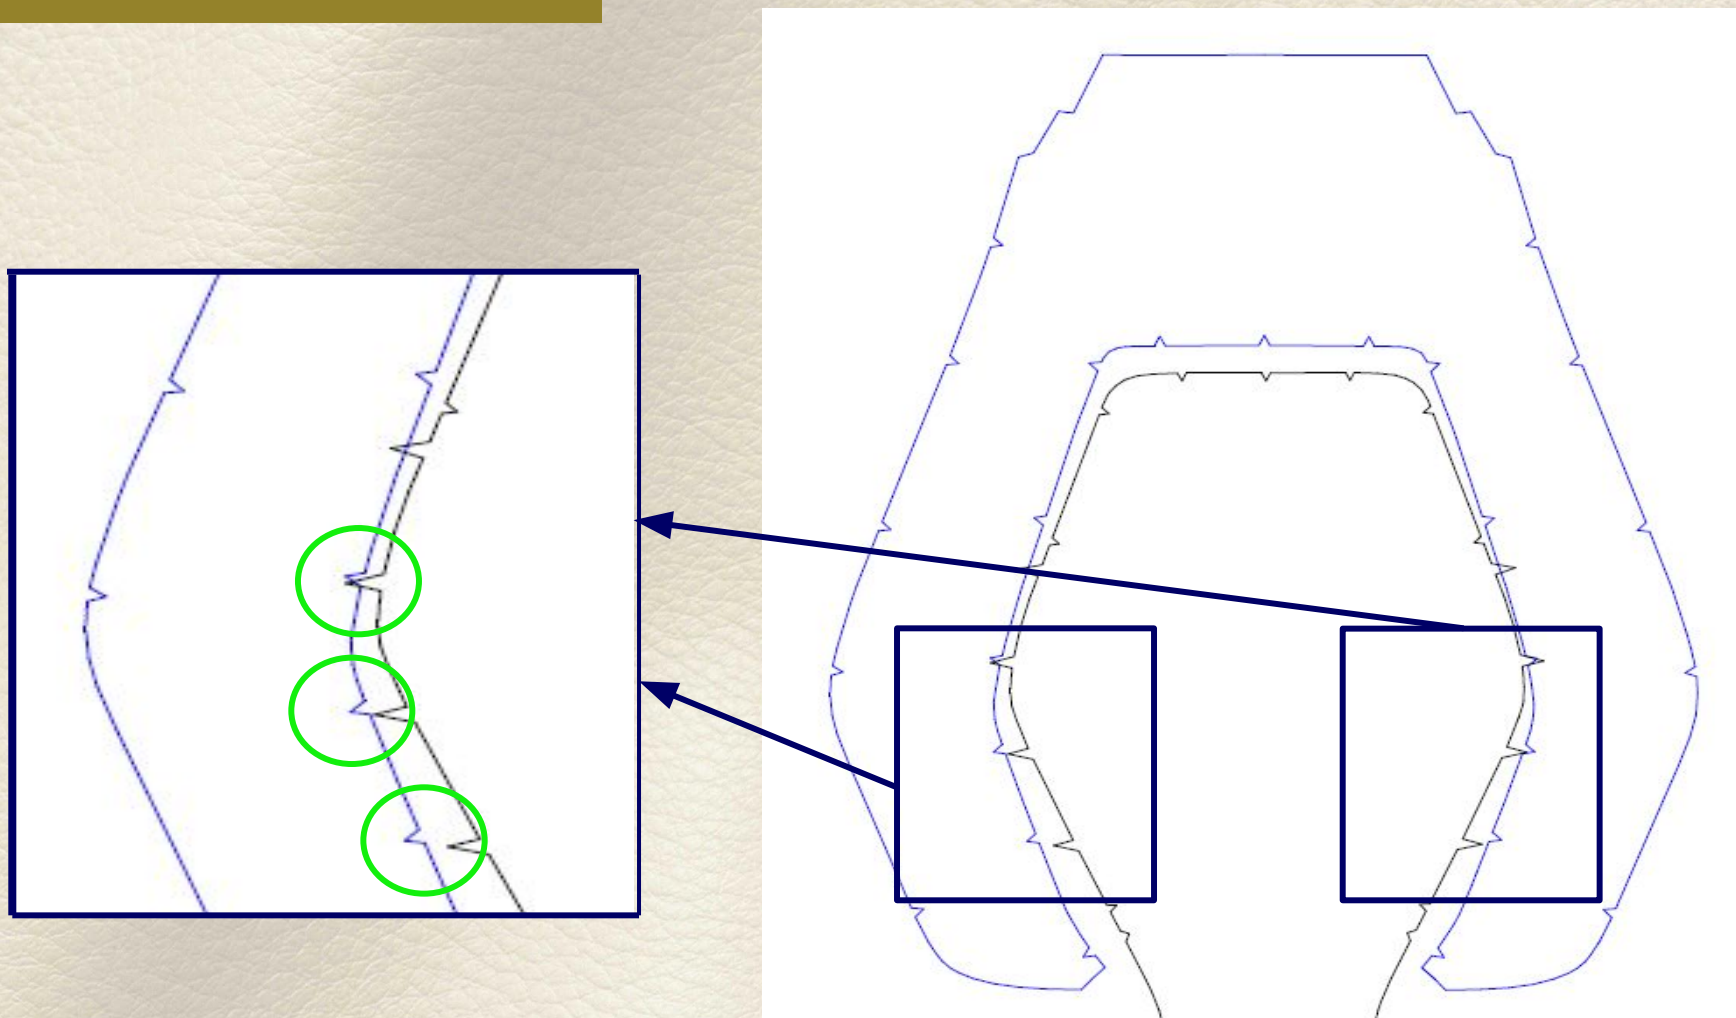

BMW F90 VoLe - Vorschlag