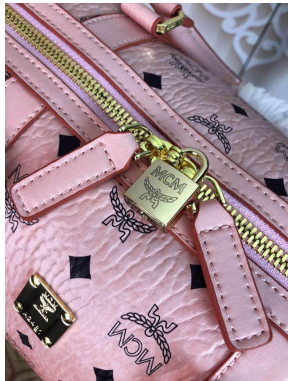

3350 ₺

5950 ₺

2300 ₺

1950 ₺

BURBERRY
LONDON ENGLAND

3350 ₺

2250 ₺

6350 ₺

2300 ₺

2700 ₺

4150 ₺

2300 ₺

2200 ₺

3300 ₺

2850 ₺

3250 ₺