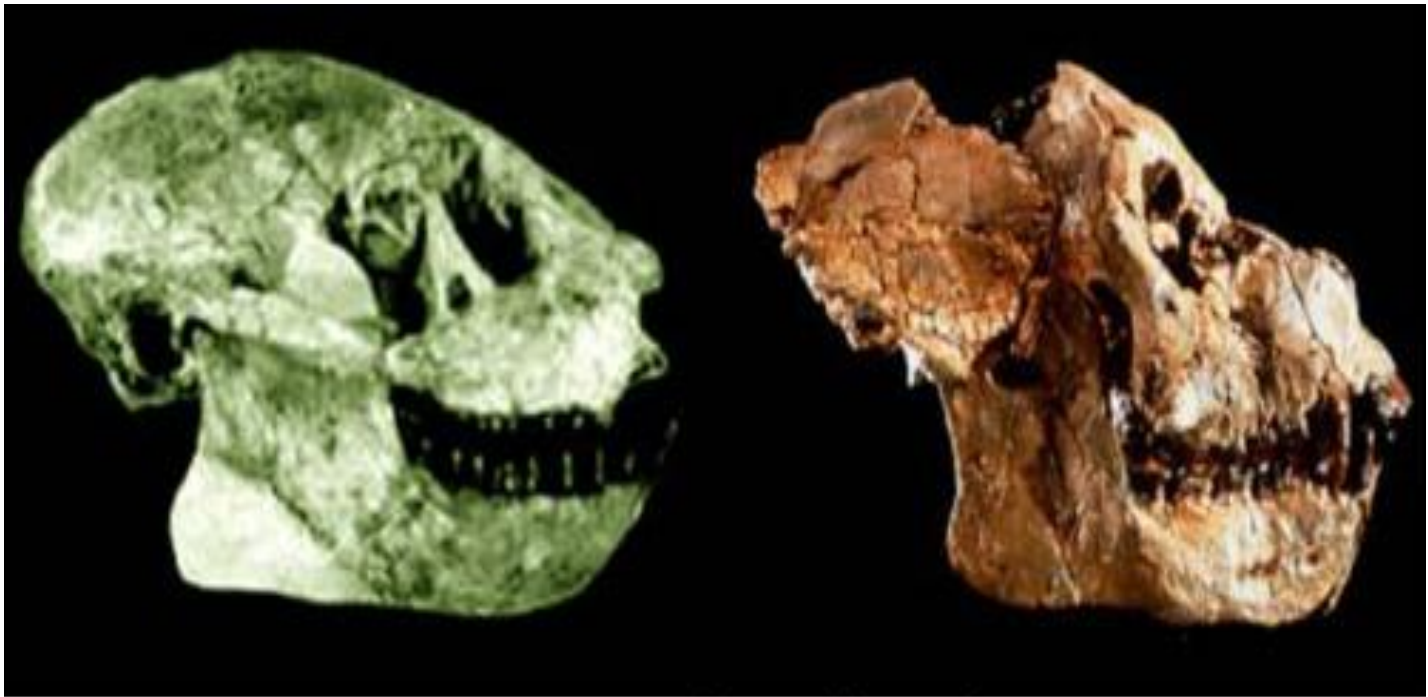

В.Романовский

- *T. bancanus* range (in green)
- T. syrichta* range (in red)
- Sulawesi/eastern tarsiers range (in yellow)

Отряд ПРИМАТЫ  
Семейство ИНДРИЗИДОВЫЕ

Foto: Koro

  
FlorAnimal

Film

**Рис. 3.4. Скелет среднеэоценового адапида *Smilodectes* (этот род близок к предкам современных лемуруподобных приматов) (по: Кэрролл Р., 1993)**

**Рис. 3.9. Черепа парапитека (*Parapithecus*) и египтопитека (*Aegyptopithecus zeuxis*) из олигоцена Египта**

Череп египтопитека

*Дриопитек*

*Проконсул*