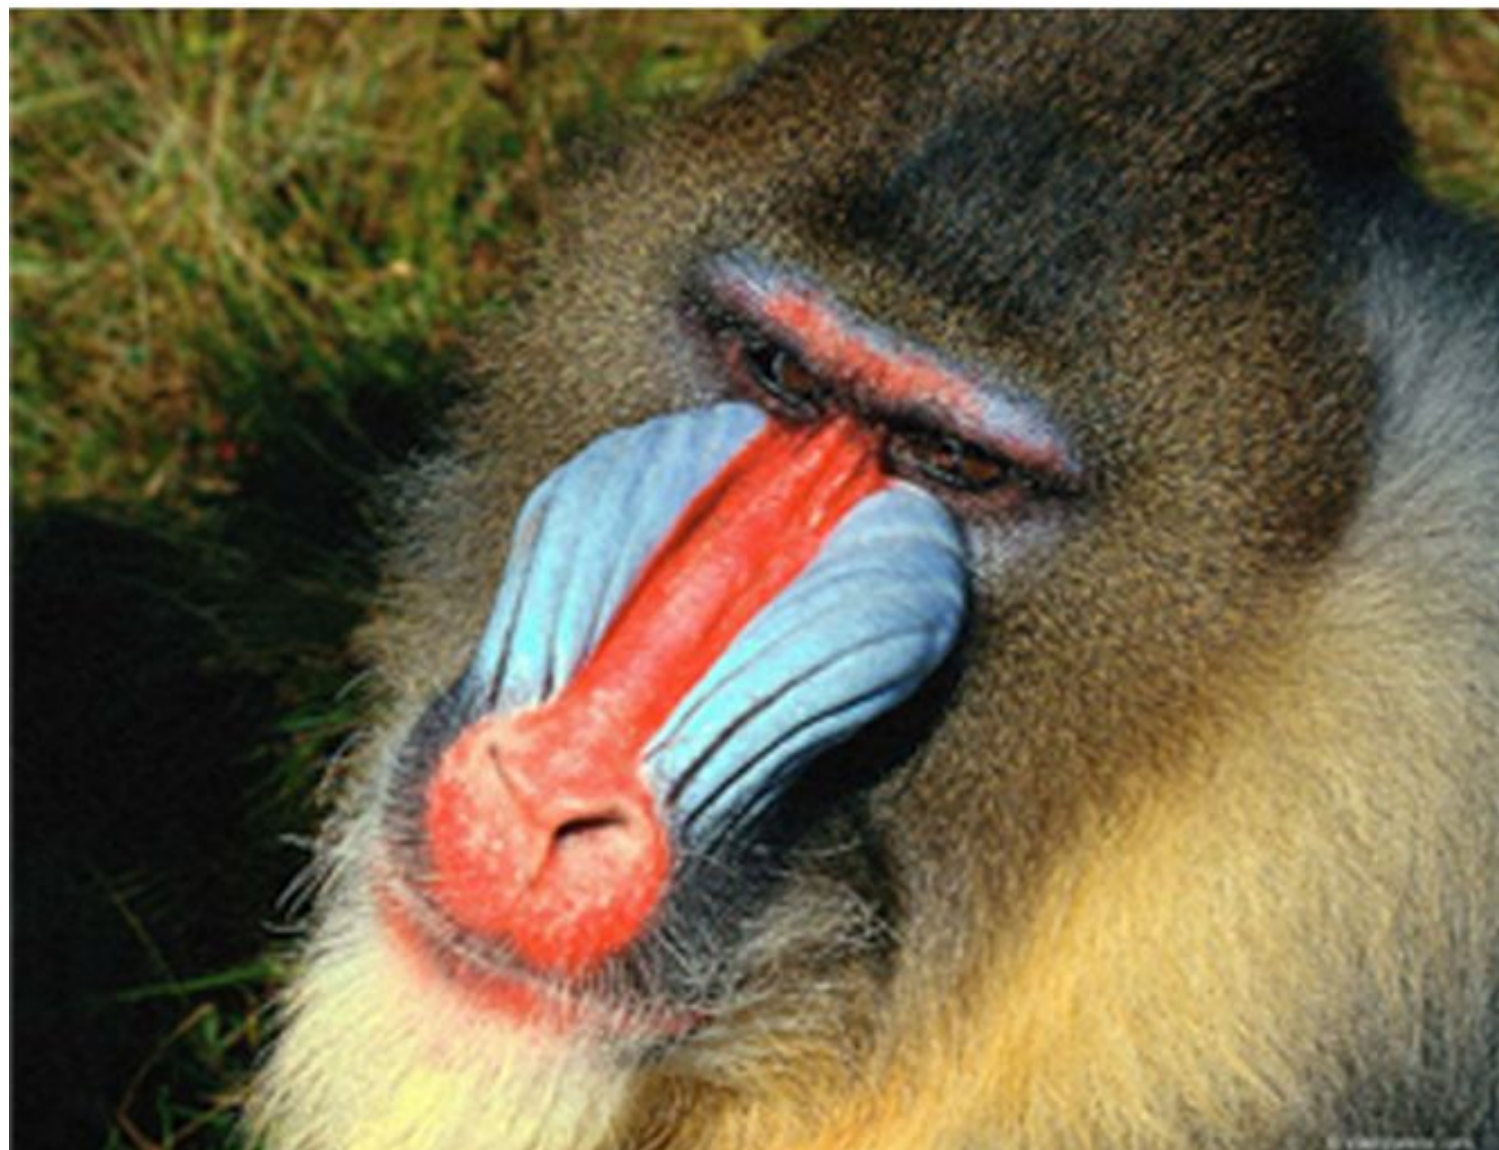

В.Романовский

- *T. bancanus* range (in green)
- T. syrichta* range (in red)
- Sulawesi/eastern tarsiers range (in yellow)

Отряд ПРИМАТЫ  
Семейство ИНДРИЗИДОВЫЕ

Foto: Koro

  
FlorAnimal

Film

**Рис. 3.4. Скелет среднеэоценового адапида *Smilodectes* (этот род близок к предкам современных лемуруподобных приматов) (по: Кэрролл Р., 1993)**

**Рис. 3.9. Черепа парапитека (*Parapithecus*) и египтопитека (*Aegyptopithecus zeuxis*) из олигоцена Египта**

Череп египтопитека

*Дриопитек*

*Проконсул*