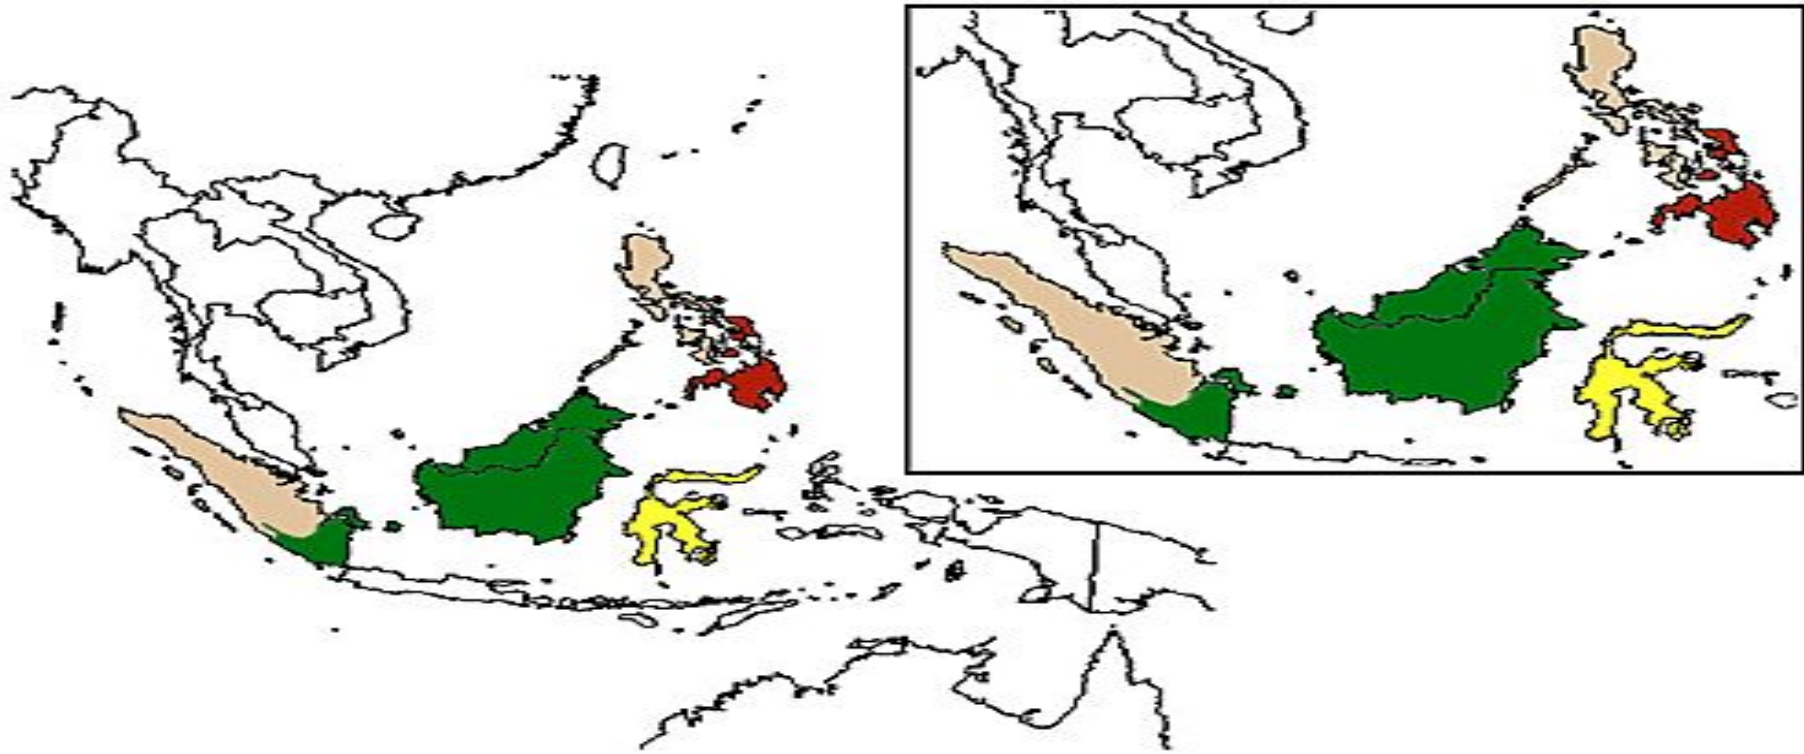

В.Романовский

- *T. bancanus* range (in green)
- T. syrichta* range (in red)
- Sulawesi/eastern tarsiers range (in yellow)

Отряд ПРИМАТЫ  
Семейство ИНДРИЗИДОВЫЕ

Foto: Koro

  
FlorAnimal

Film

**Рис. 3.4. Скелет среднеэоценового адапида *Smilodectes* (этот род близок к предкам современных лемуруподобных приматов) (по: Кэрролл Р., 1993)**

**Рис. 3.9. Черепа парапитека (*Parapithecus*) и египтопитека (*Aegyptopithecus zeuxis*) из олигоцена Египта**

Череп египтопитека

*Дриопитек*

*Проконсул*