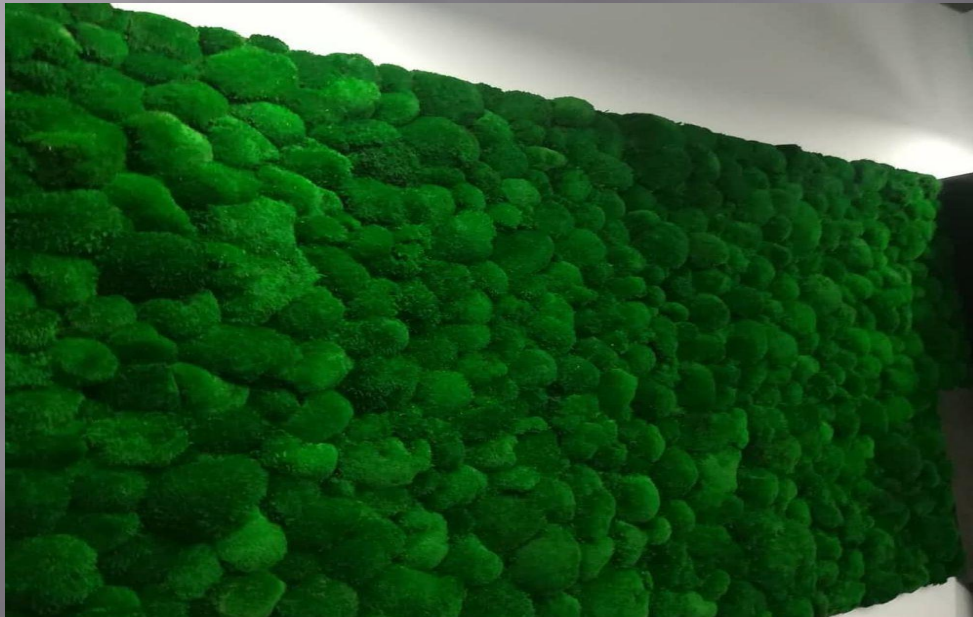

ПОЧЕМУ ИМЕННО МЫ?

- ▣ Благодаря нашей работе такие инновационные растения стали широко доступны в Ярославле, Костроме, Иваново и Твери.